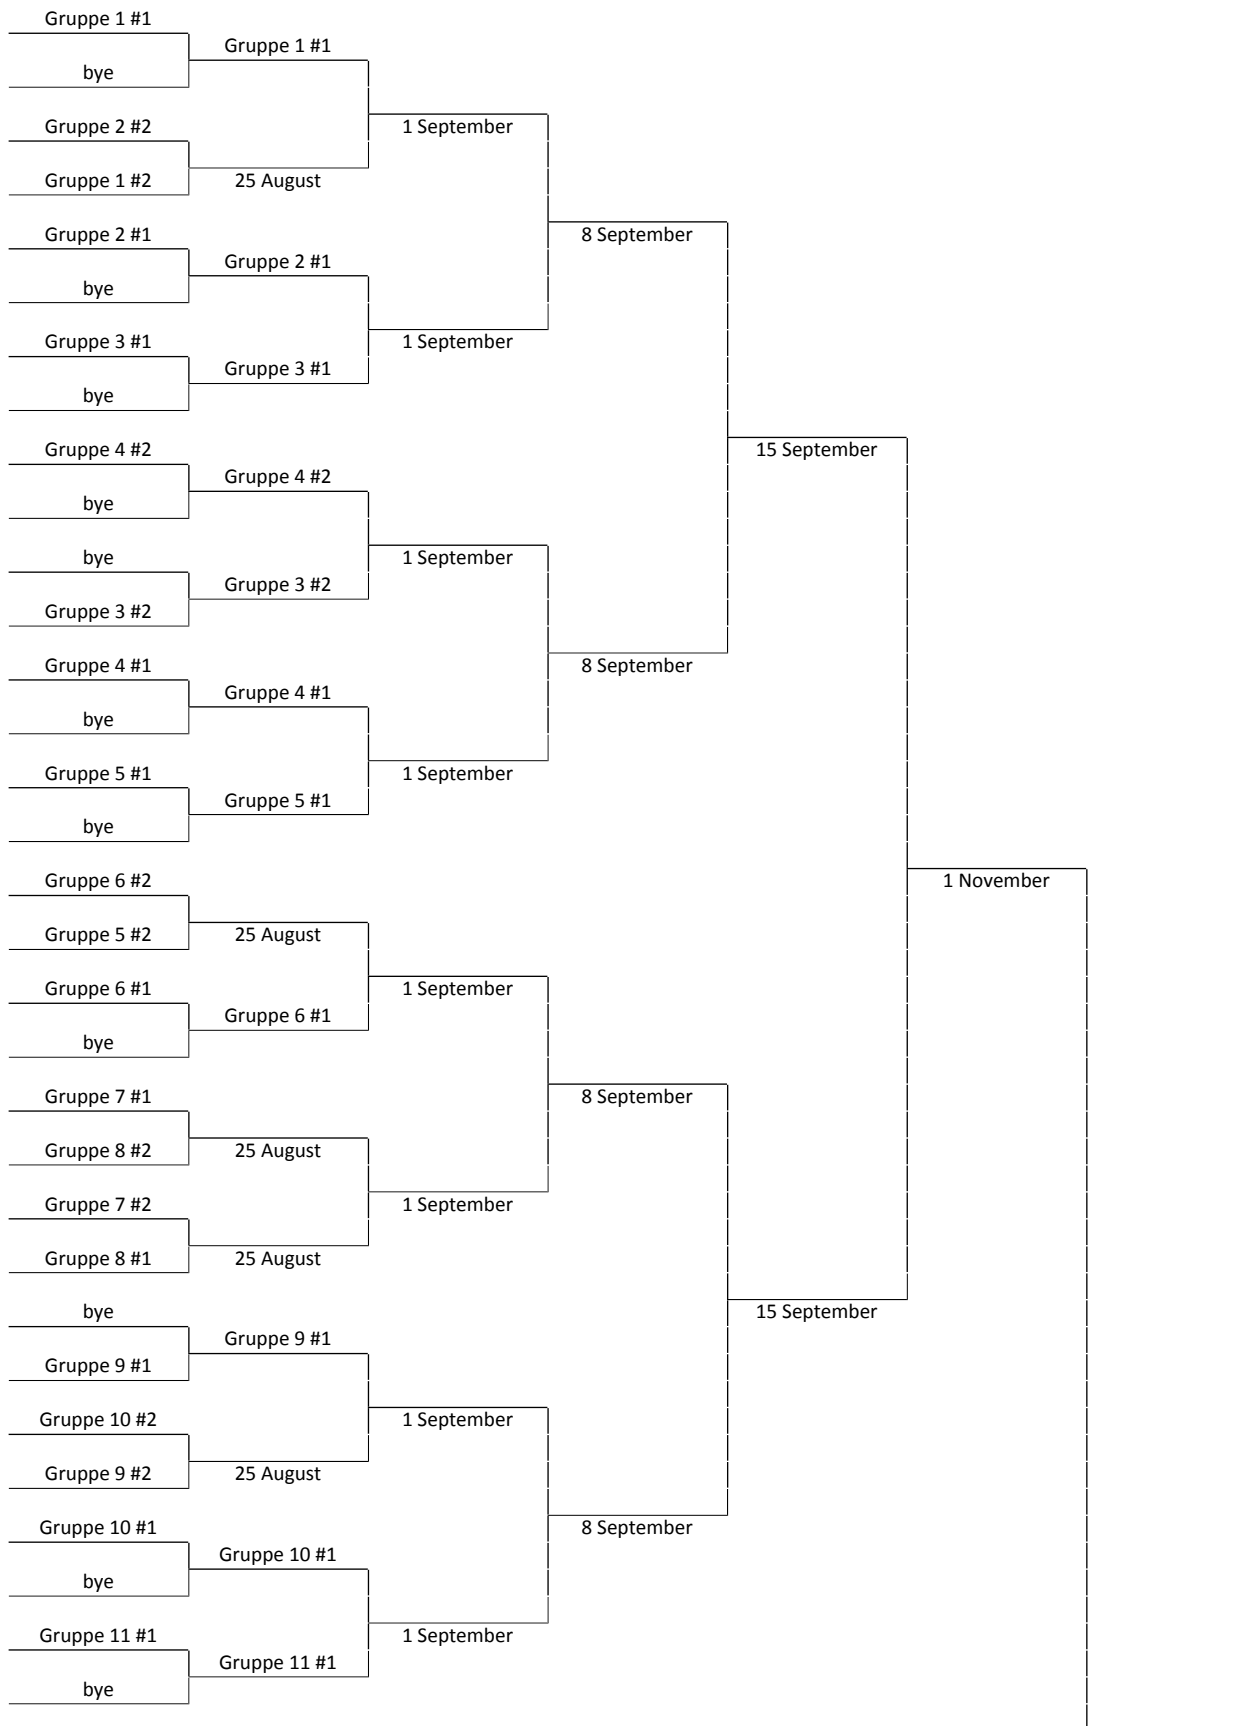

15&U Girls Liga A:

* bezeichnet die Mannschaft, die zu Hause spielt.

12 Mai 2024

15&U Girls Liga A:

* bezeichnet die Mannschaft, die zu Hause spielt.

12 Mai 2024