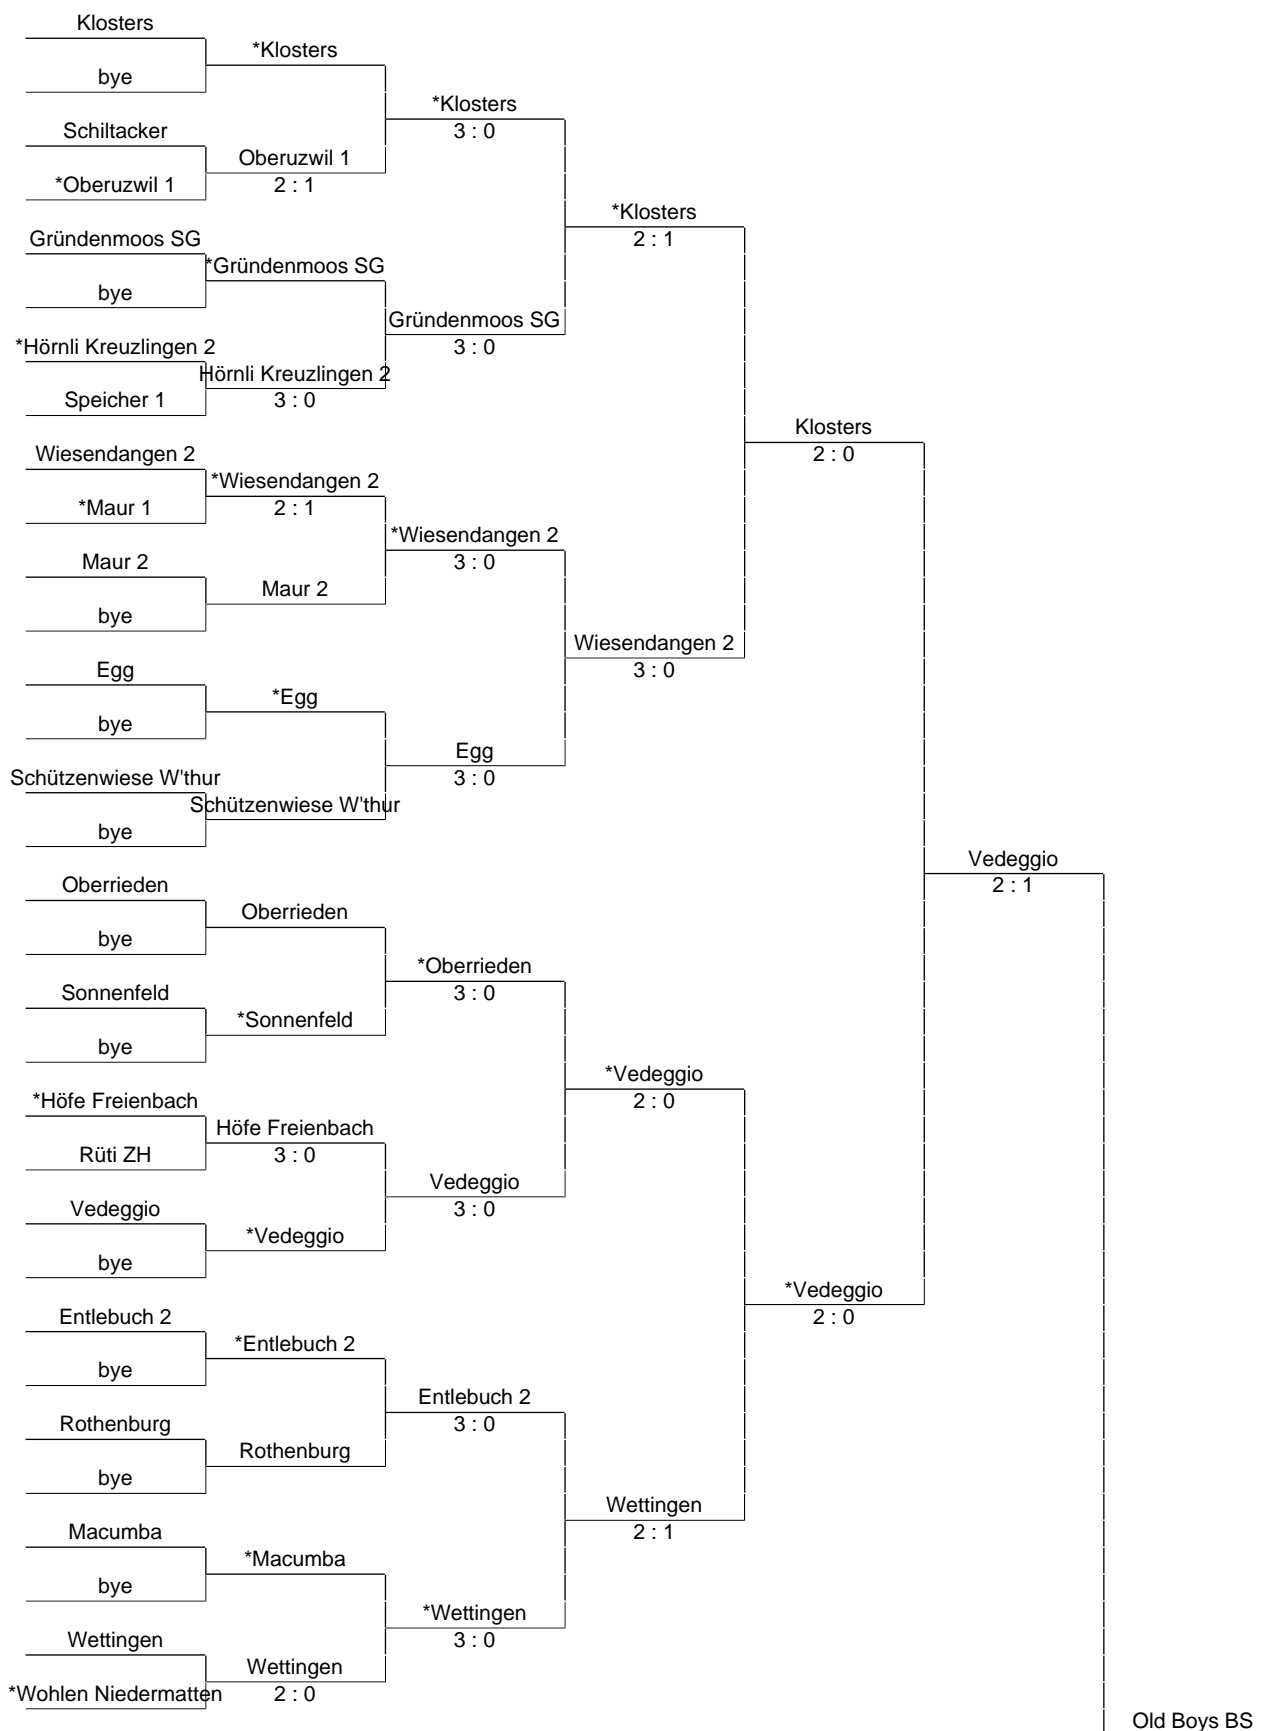

Girls 18&U (MA):

19 Mai 2024

* désigne l'équipe jouant à domicile.

Girls 18&U (MA):

19 Mai 2024

* désigne l'équipe jouant à domicile.

2 : 0