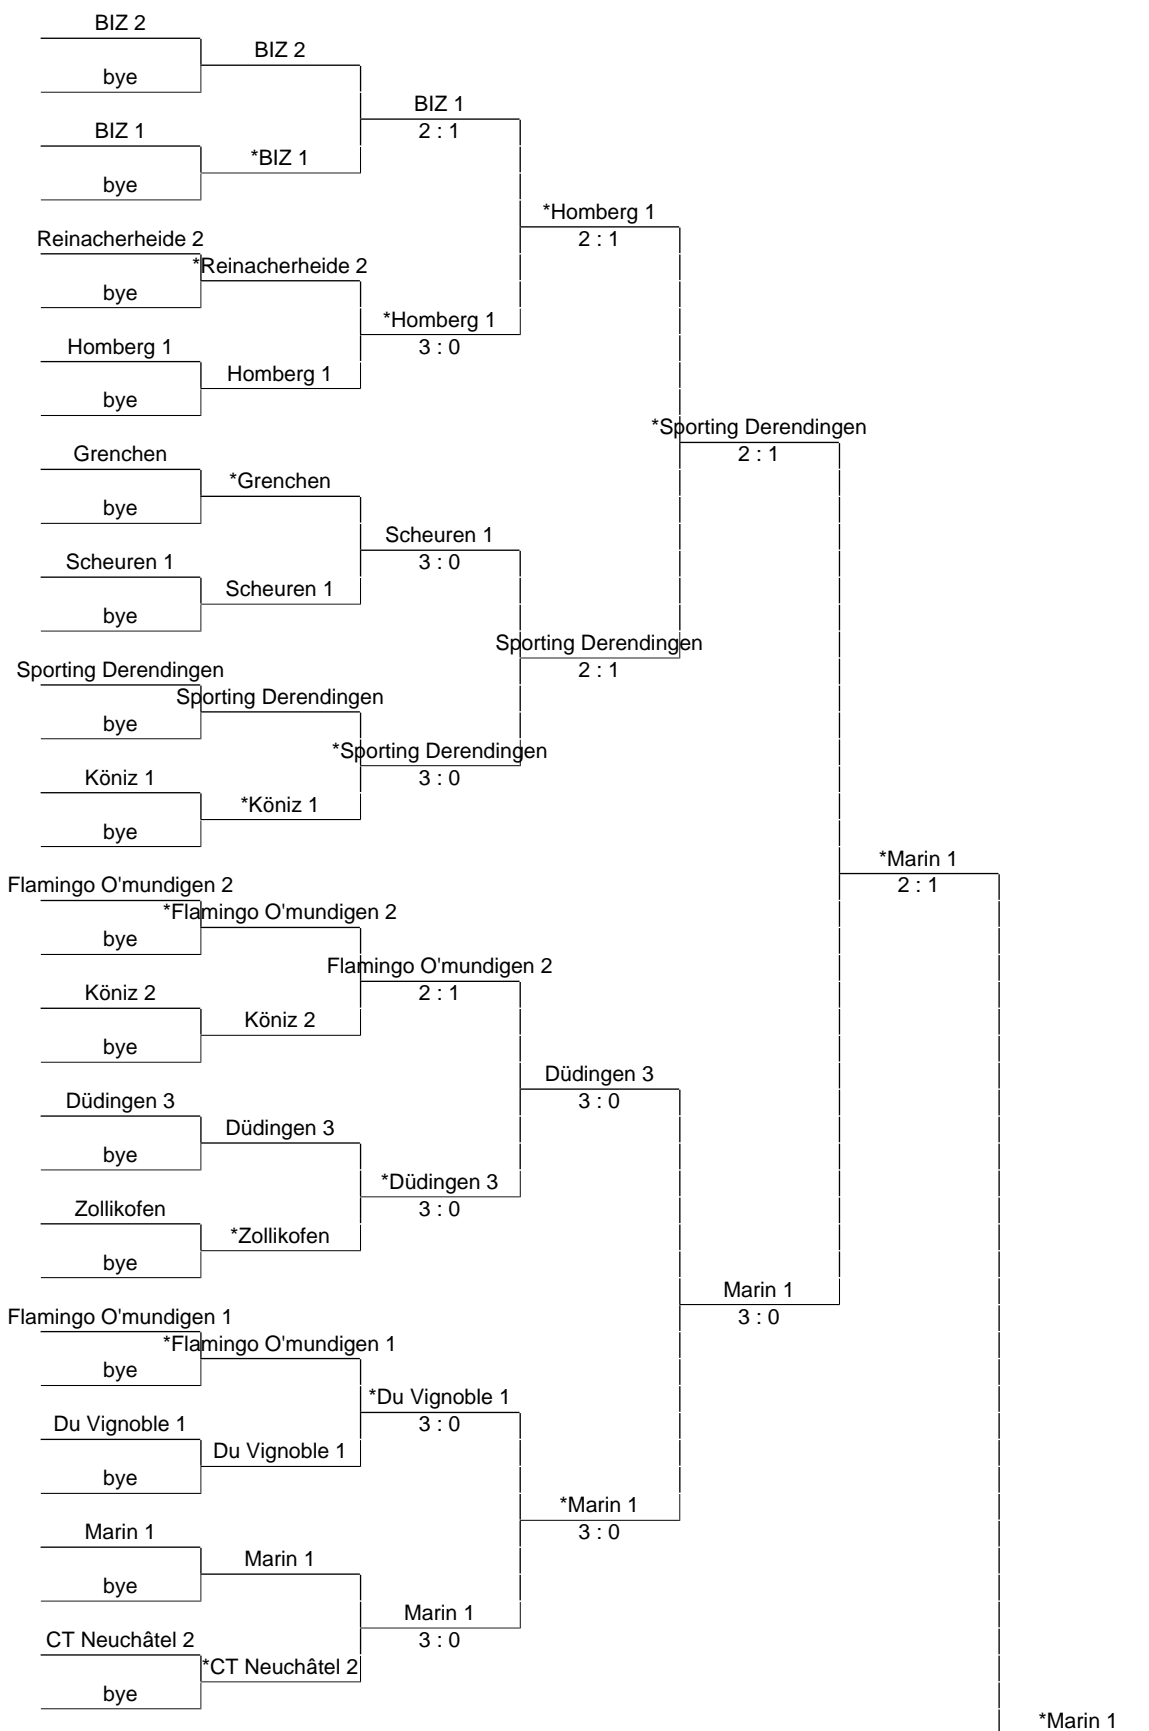

Girls 15&U (MB):

19 Mai 2024

* désigne l'équipe jouant à domicile.

Girls 15&U (MB):

19 Mai 2024

* désigne l'équipe jouant à domicile.

Girls 15&U (MB):

19 Mai 2024

* désigne l'équipe jouant à domicile.

2 : 0

Girls 15&U (MB):

19 Mai 2024

* désigne l'équipe jouant à domicile.