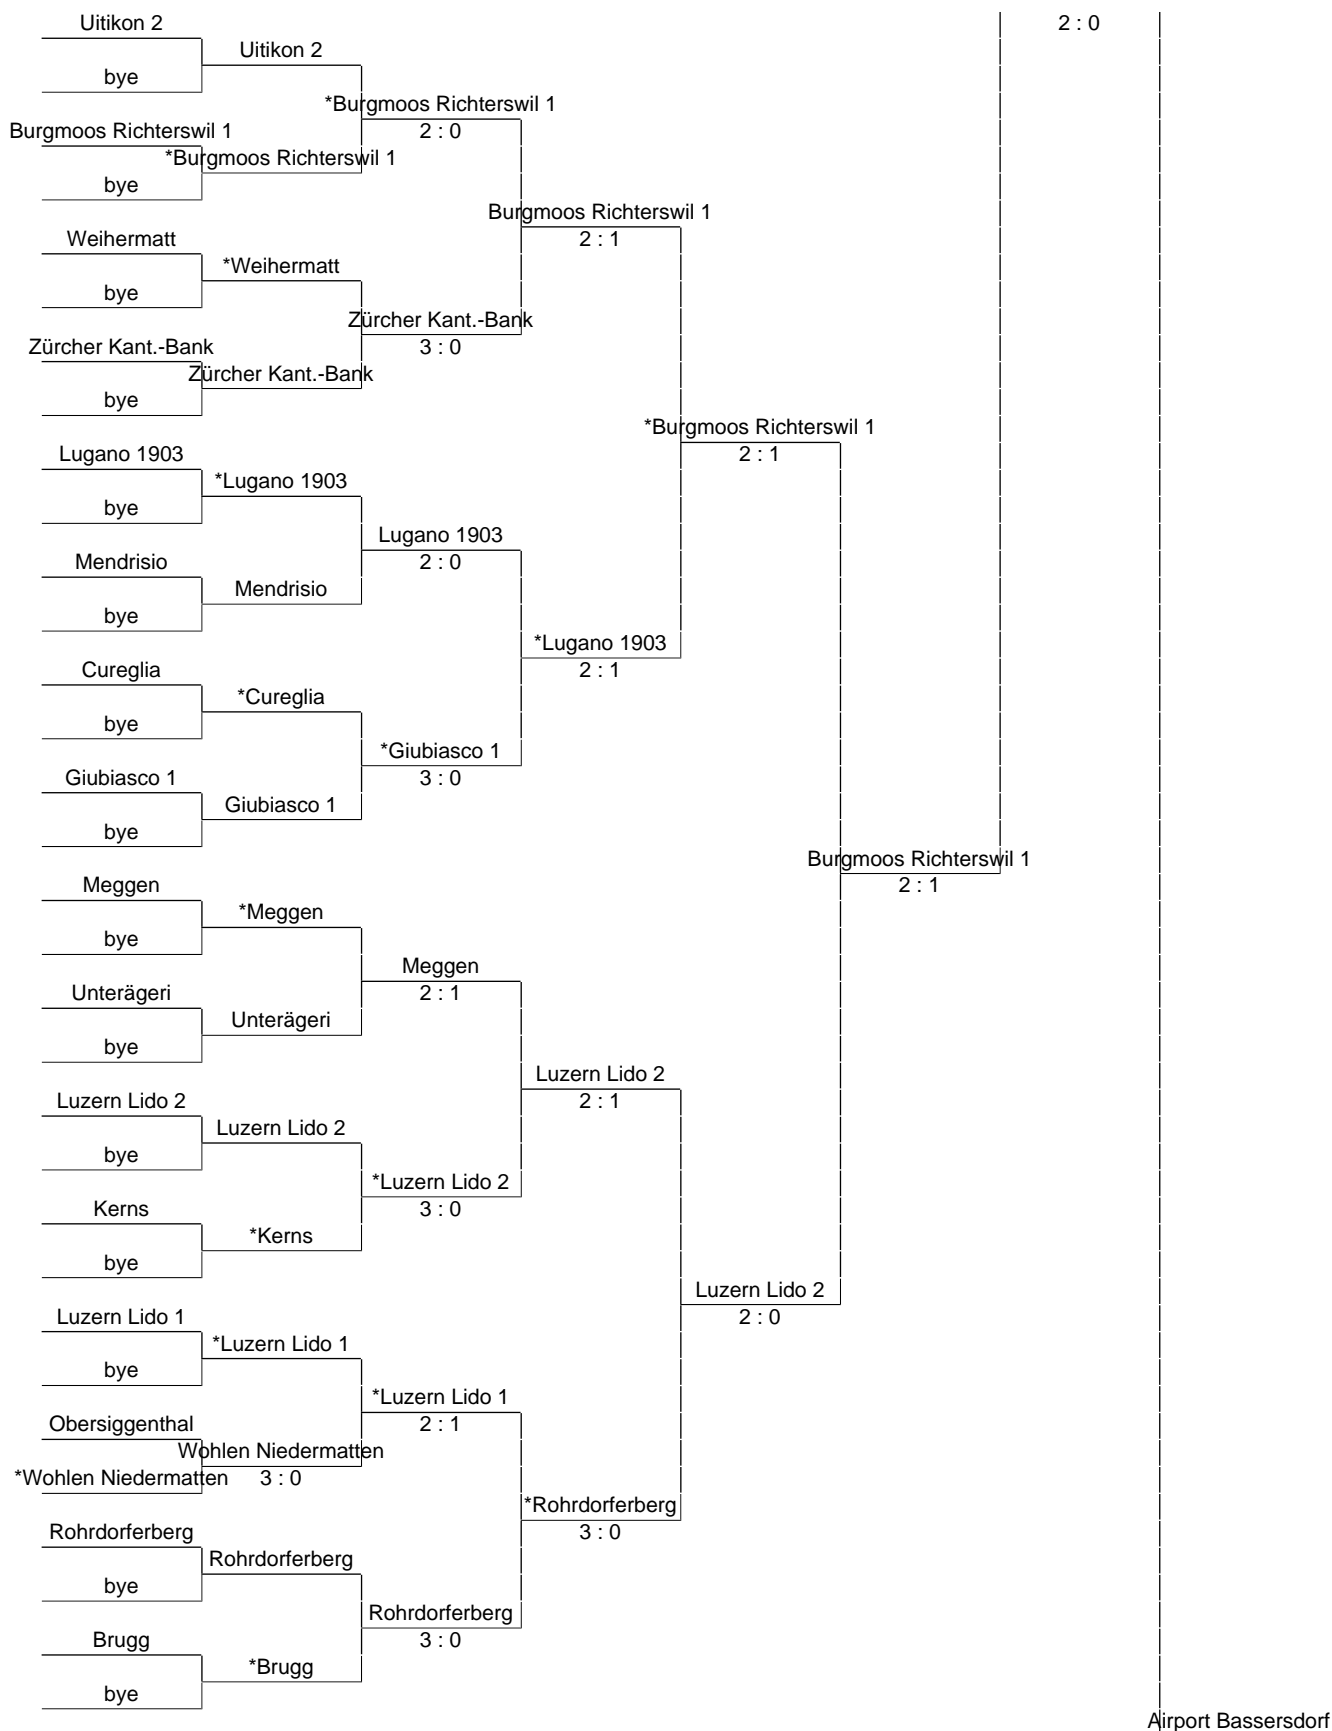

Girls 15&U (MB):

19 Mai 2024

* désigne l'équipe jouant à domicile.

Girls 15&U (MB):

19 Mai 2024

* désigne l'équipe jouant à domicile.

Girls 15&U (MB):

19 Mai 2024

* désigne l'équipe jouant à domicile.

2 : 0

Girls 15&U (MB):

19 Mai 2024

* désigne l'équipe jouant à domicile.