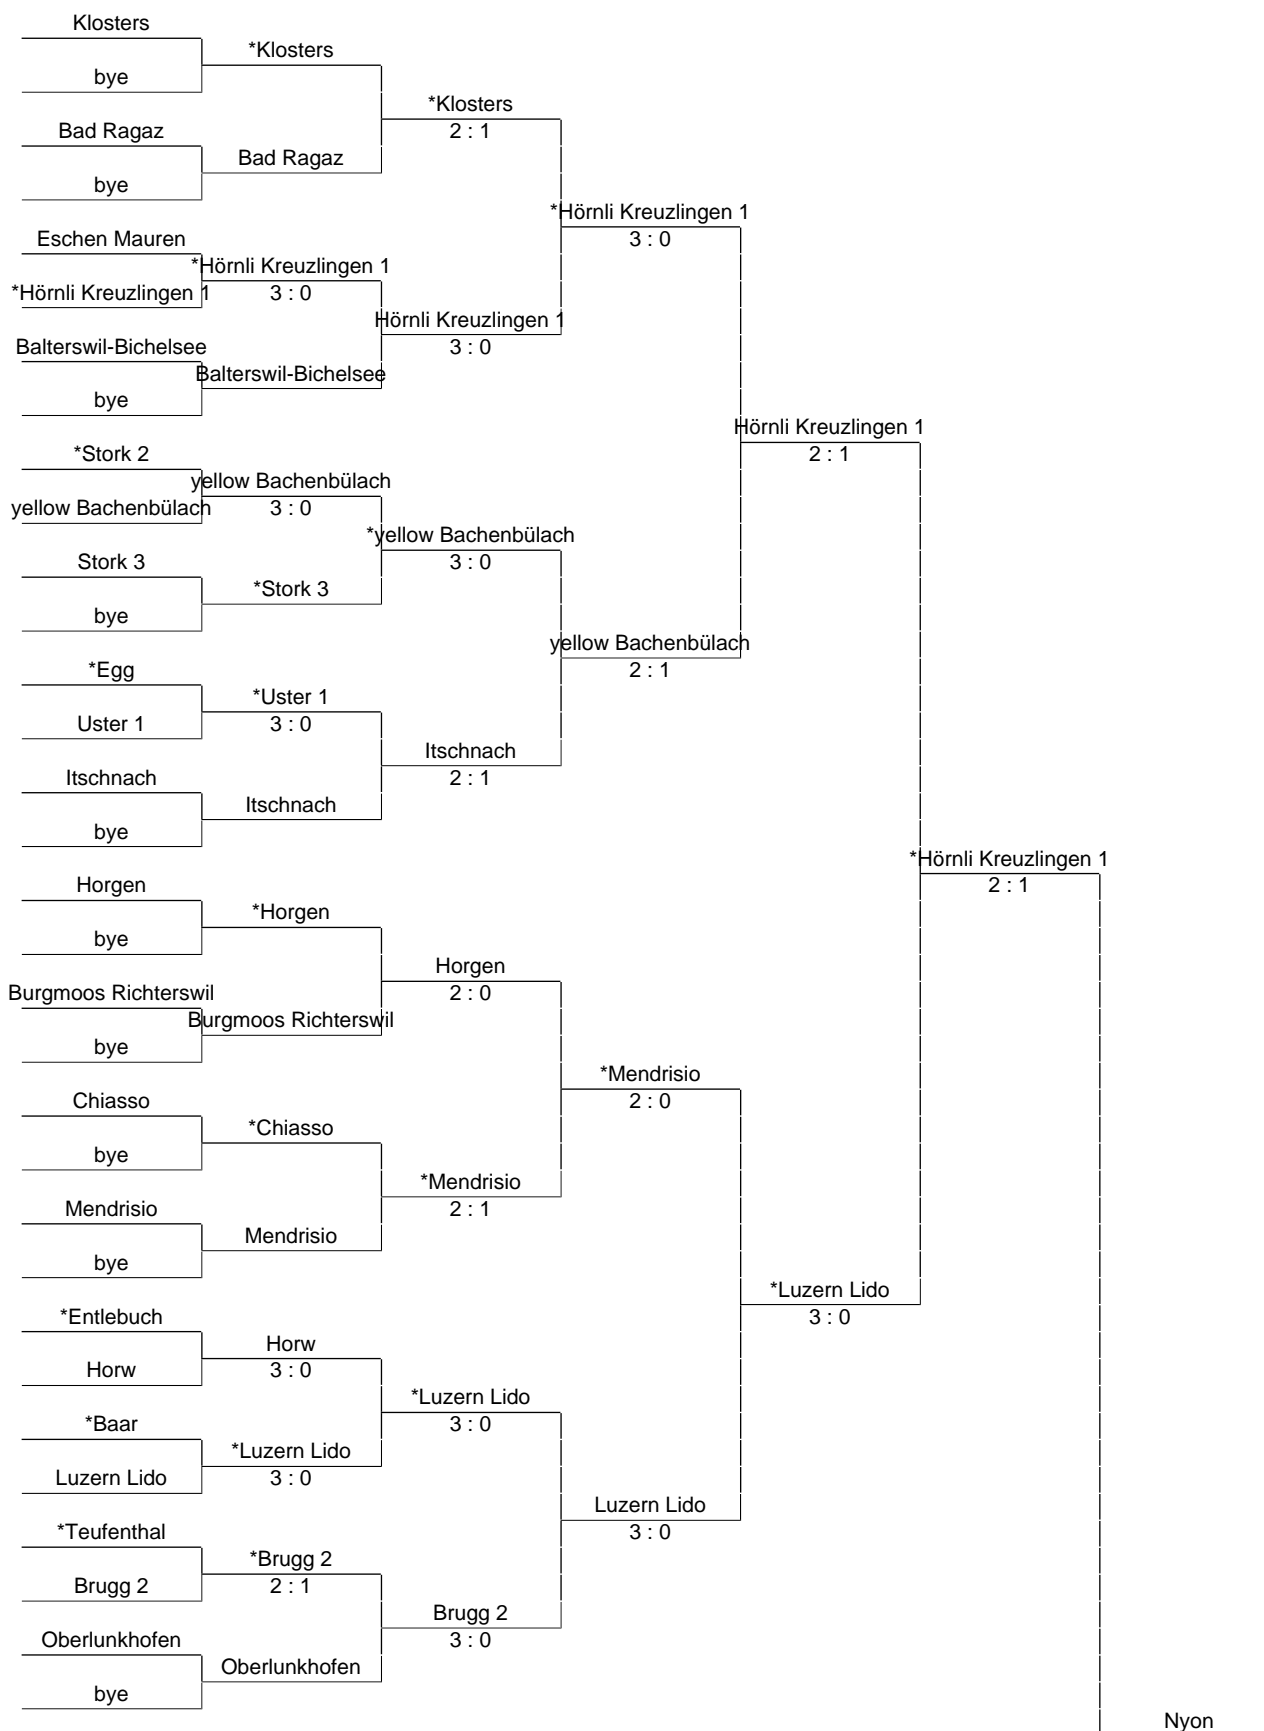

Girls 12&U (MC):

19 Mai 2024

* désigne l'équipe jouant à domicile.

Girls 12&U (MC):

19 Mai 2024

* désigne l'équipe jouant à domicile.