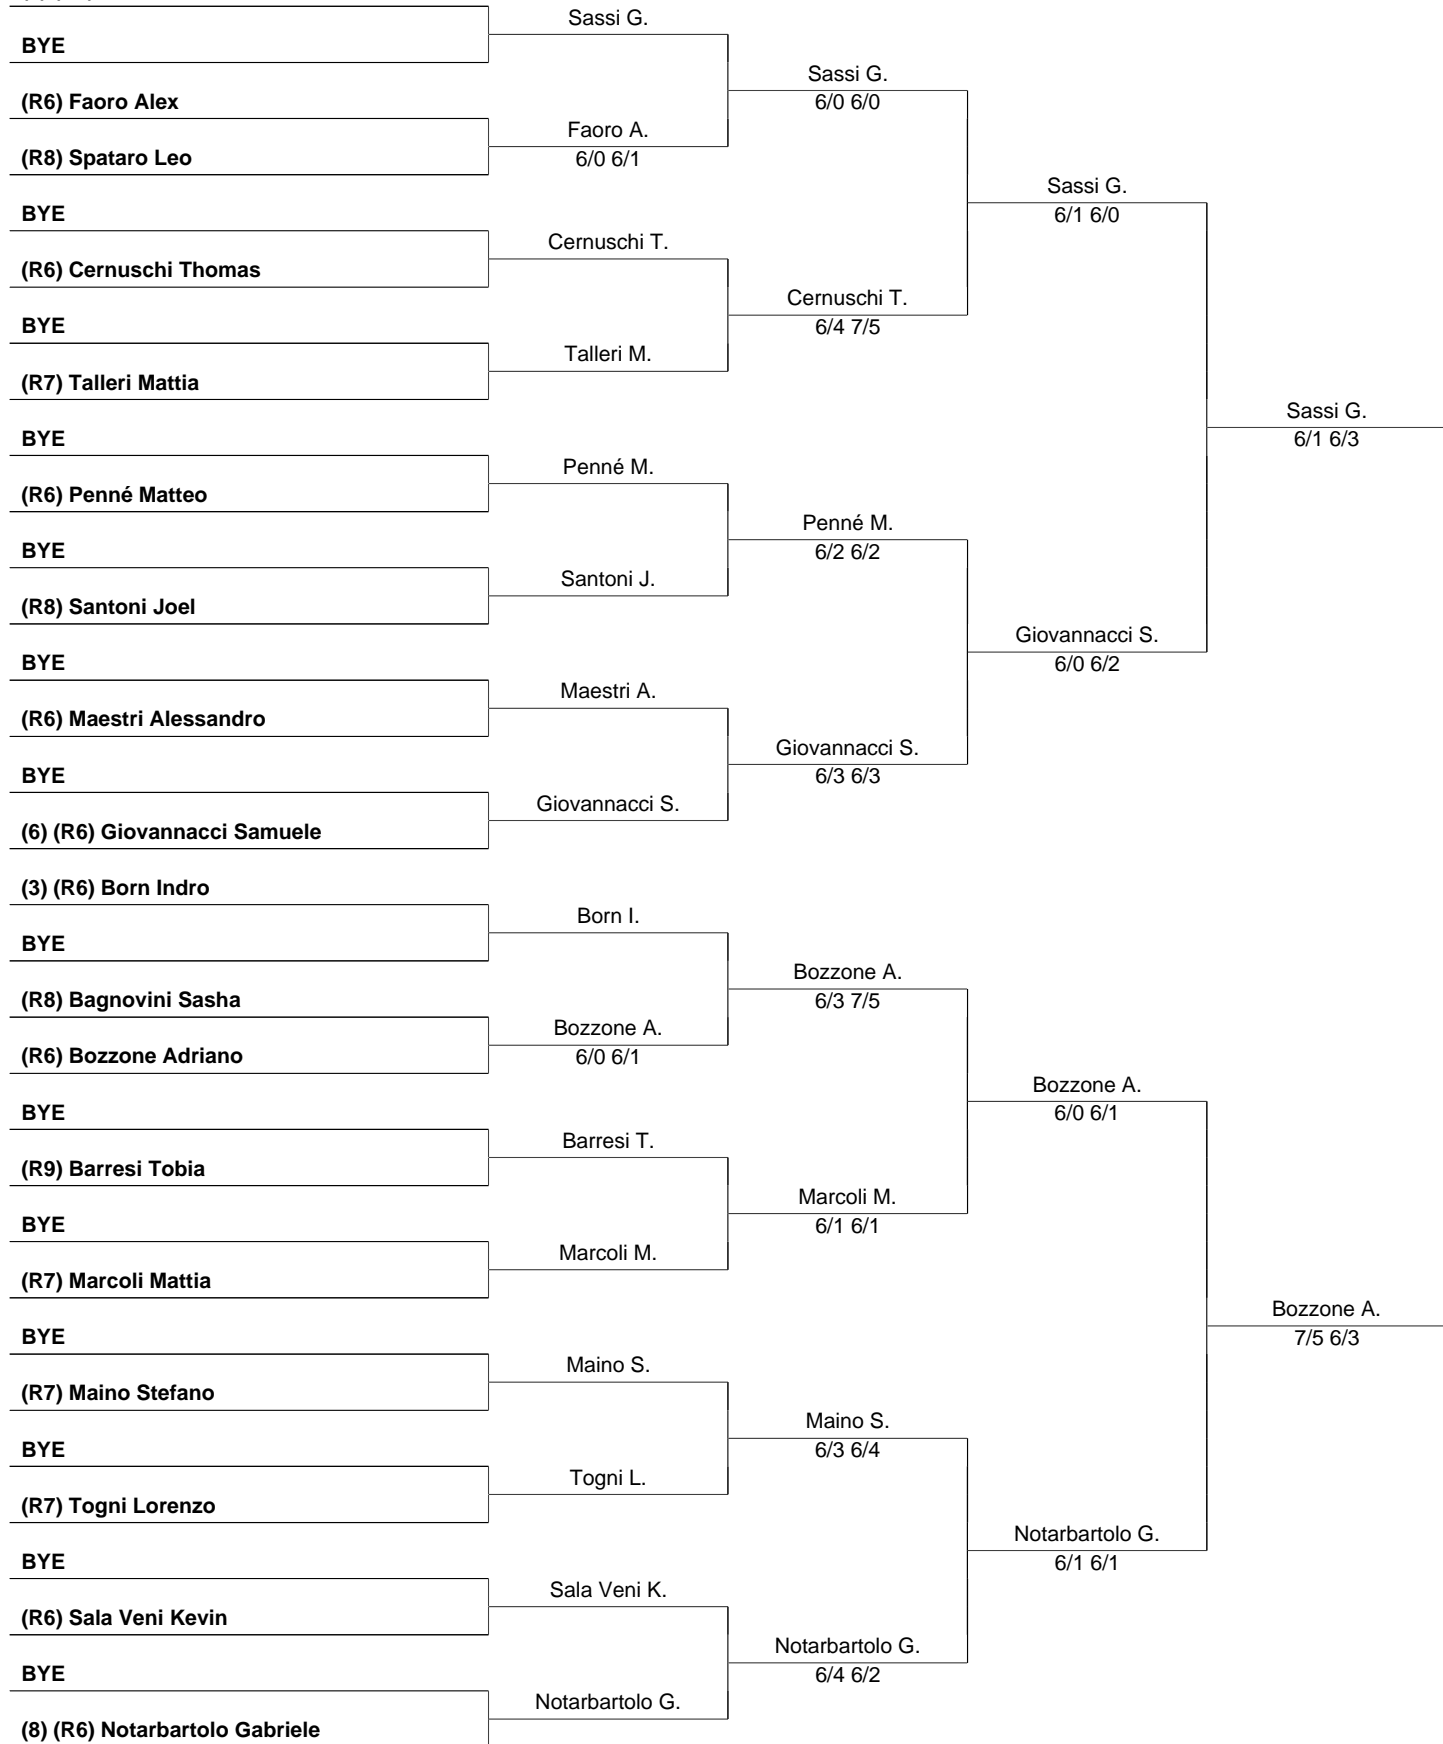

Circuito juniore invernale 2011-2012 (80954), MS 12&U N1/R9

9 Juni 2026
Seite 1 / 3

TC Chiasso

(1) (R5) Sassi Giulio

Circuito juniore invernale 2011-2012 (80954), MS 12&U N1/R9

9 Juni 2026
Seite 2 / 3

TC Chiasso