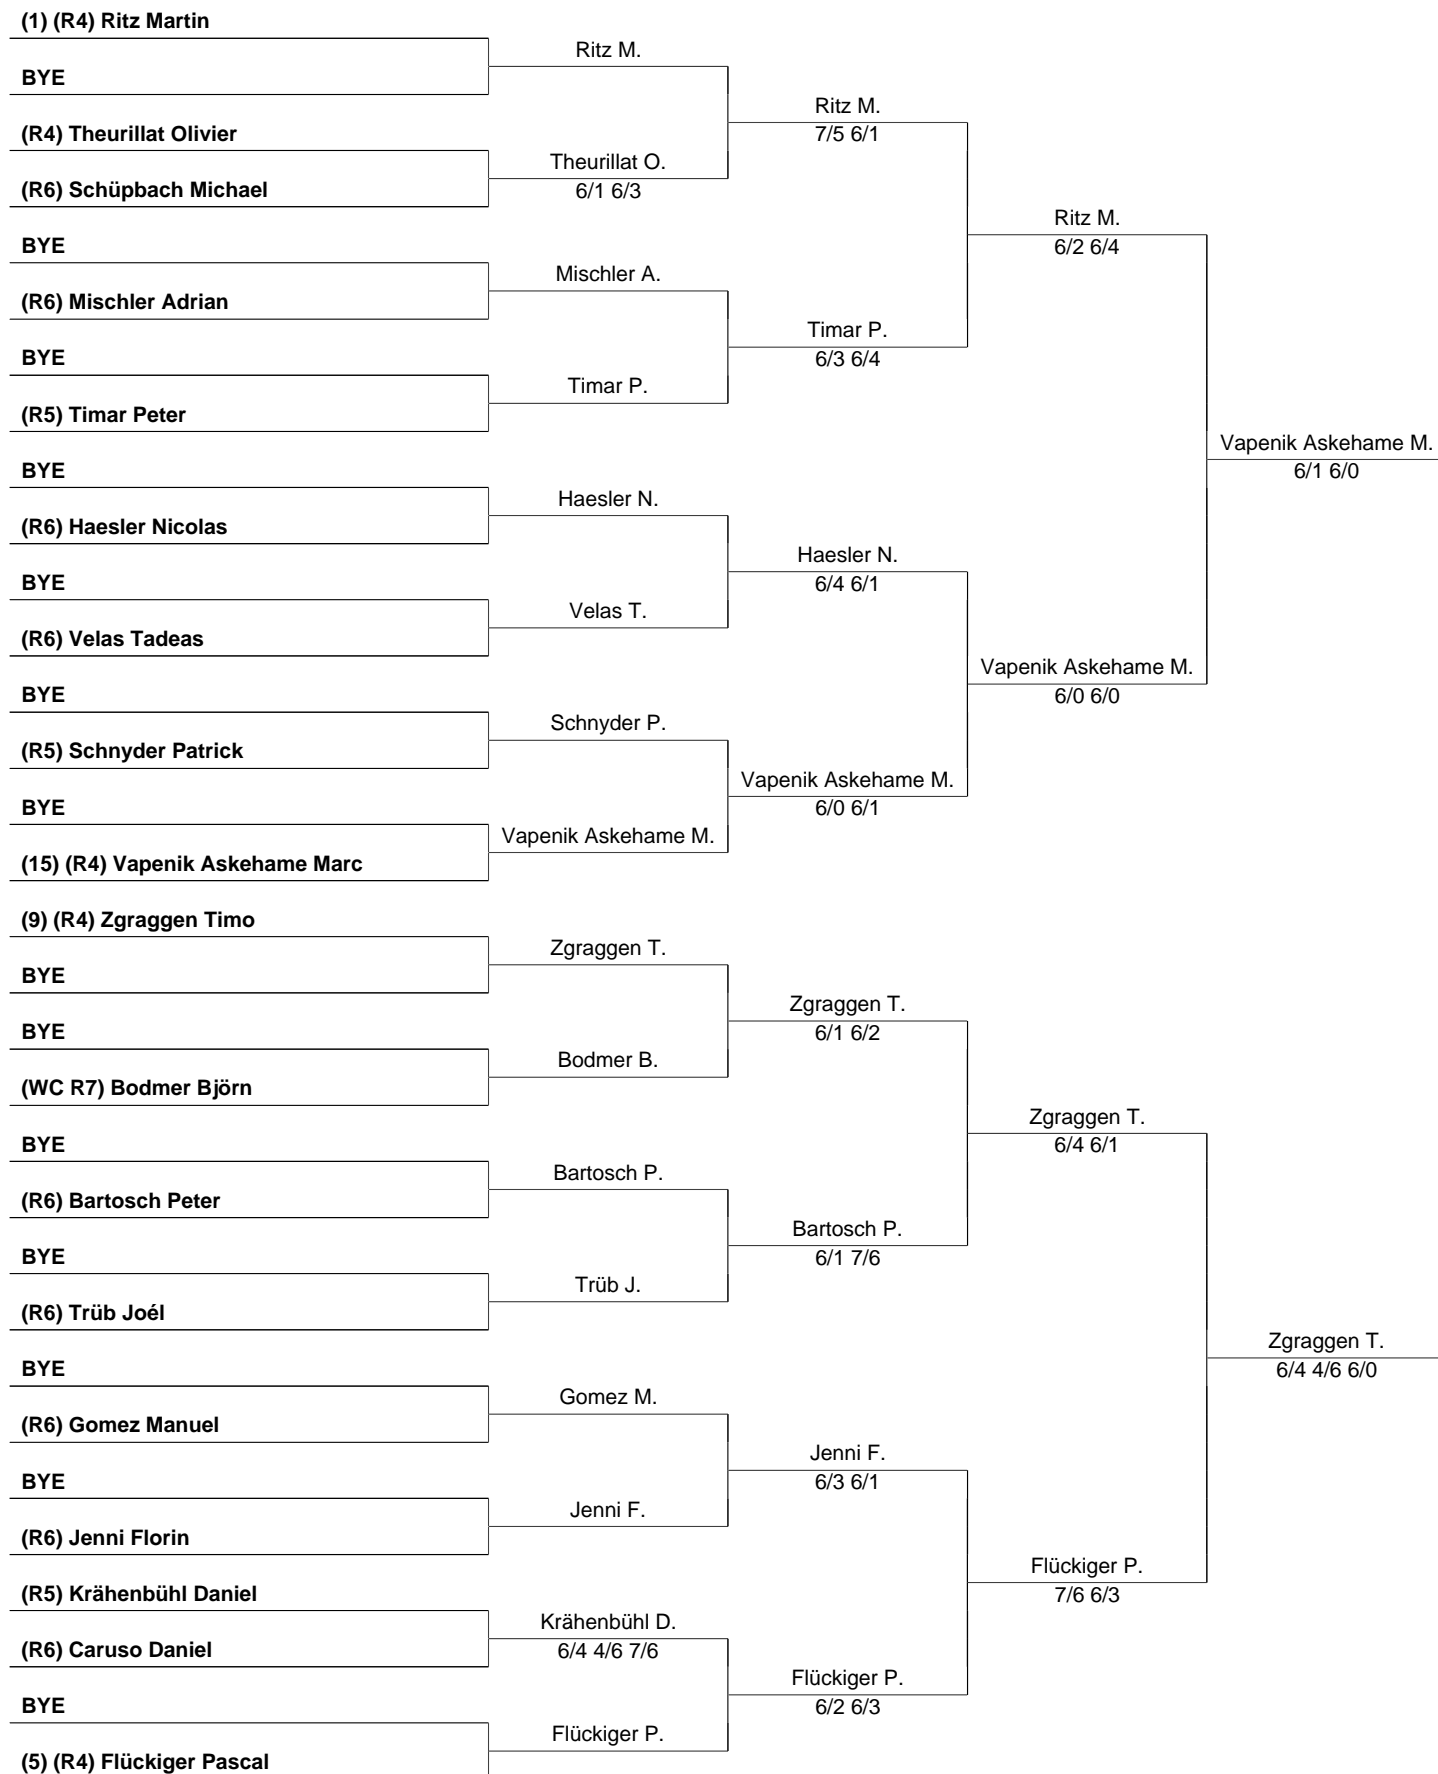

# Berner Tennis-Meisterschaften BTM 2012 (82576), MS R4/R6 (15.6.-4.7.)

9 Juni 2026  
Seite 1 / 6

TC Neufeld Bern, Neubrückestrasse 133p