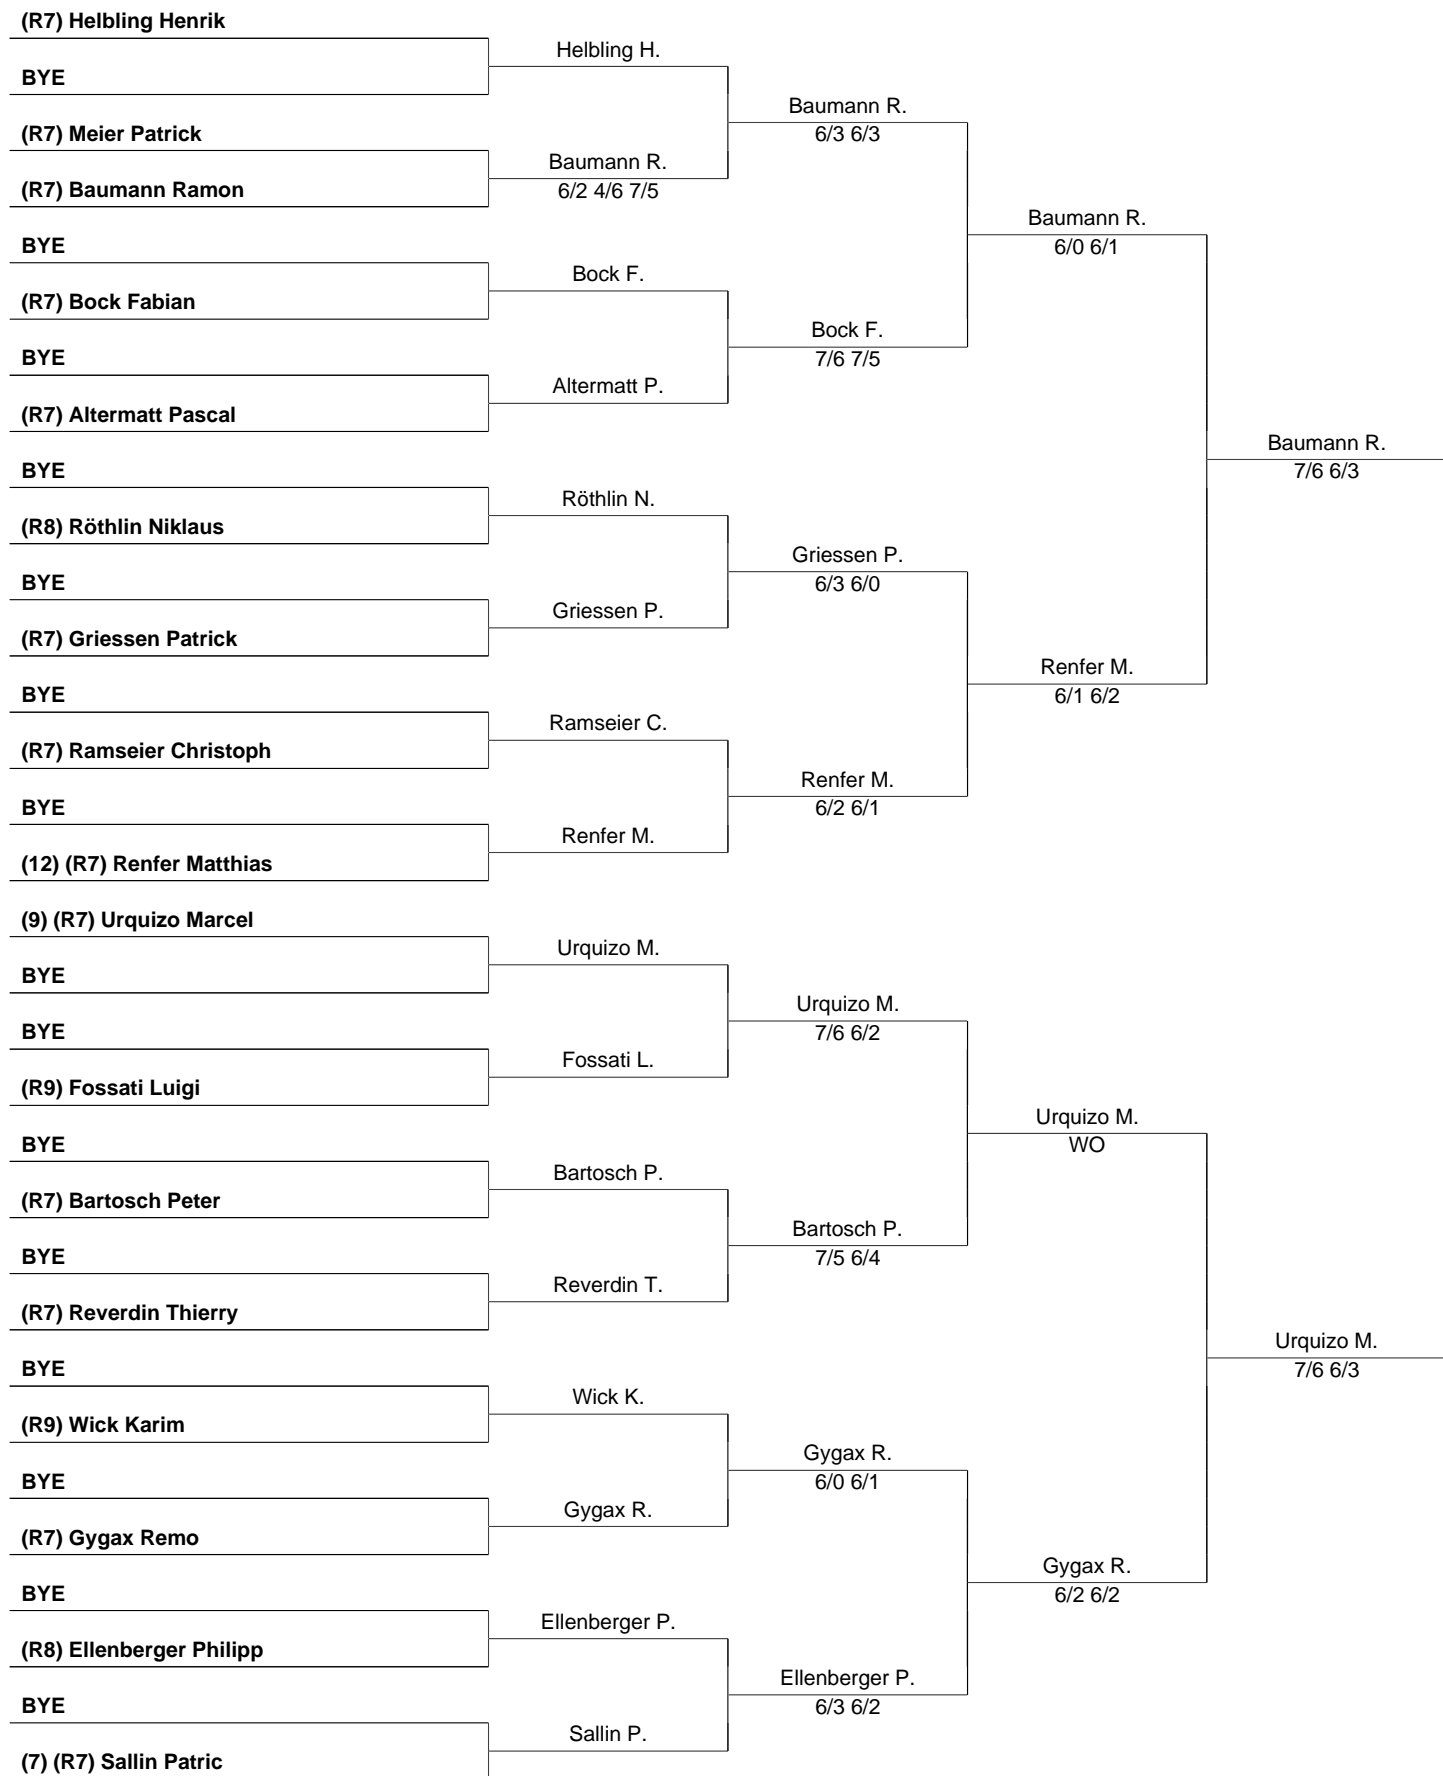

Berner Tennis-Meisterschaften BTM 2015 (96211), MS R7/R9 (9.-25.6.)

1 November 2024
Seite 1 / 6

TC Neufeld Bern, Neubrückestrasse 133p

Berner Tennis-Meisterschaften BTM 2015 (96211), MS R7/R9 (9.-25.6.)

1 November 2024
Seite 2 / 6