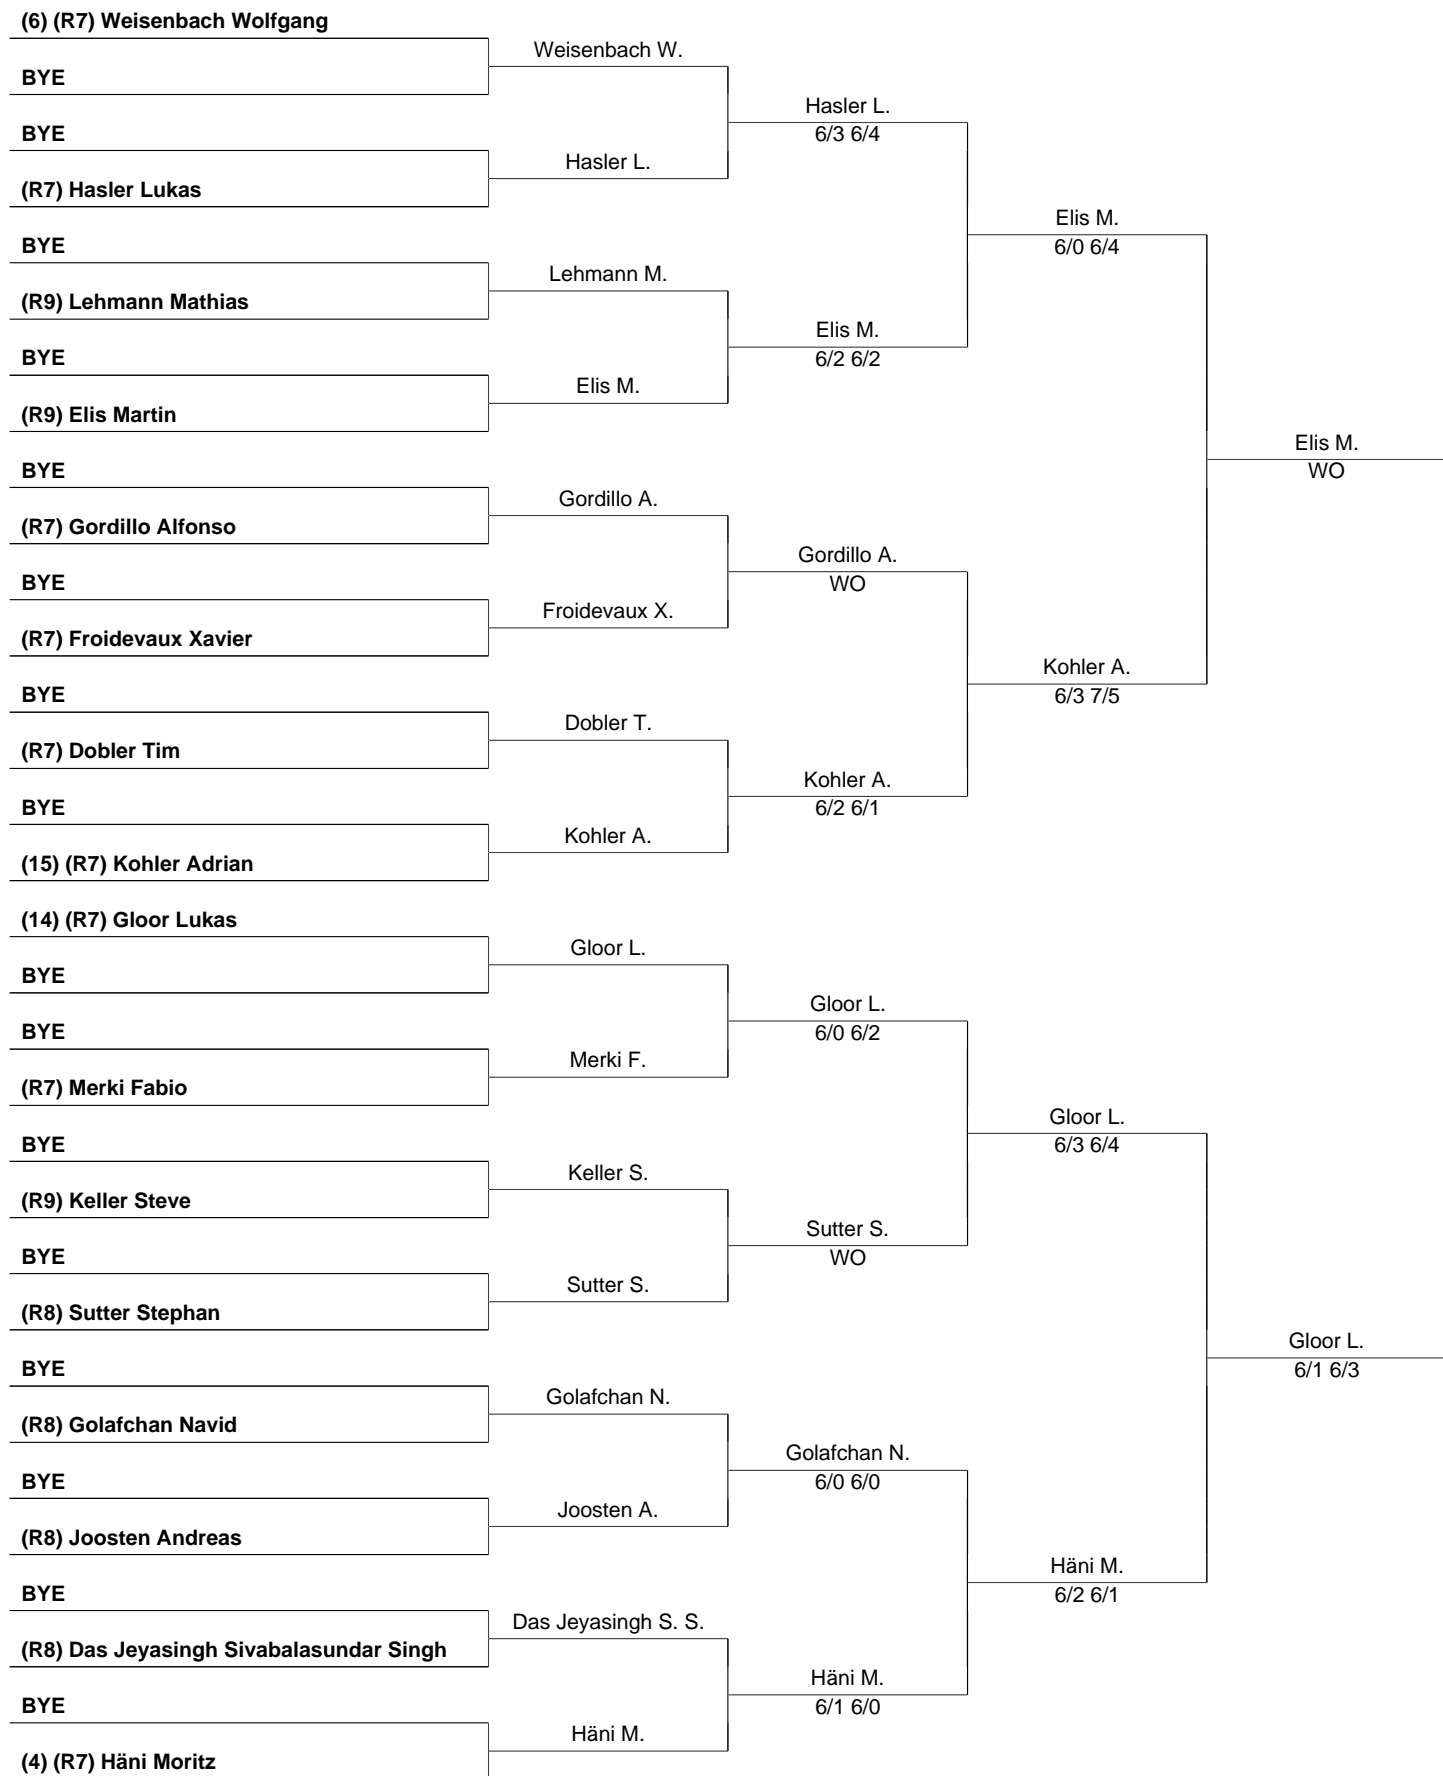

TC Neufeld Bern, Neubrückestrasse 133p

Berner Tennis-Meisterschaften BTM 2015 (96211), MS R7/R9 (9.-25.6.)

1 November 2024
Seite 3 / 6

TC Neufeld Bern, Neubrückestrasse 133p

Berner Tennis-Meisterschaften BTM 2015 (96211), MS R7/R9 (9.-25.6.)