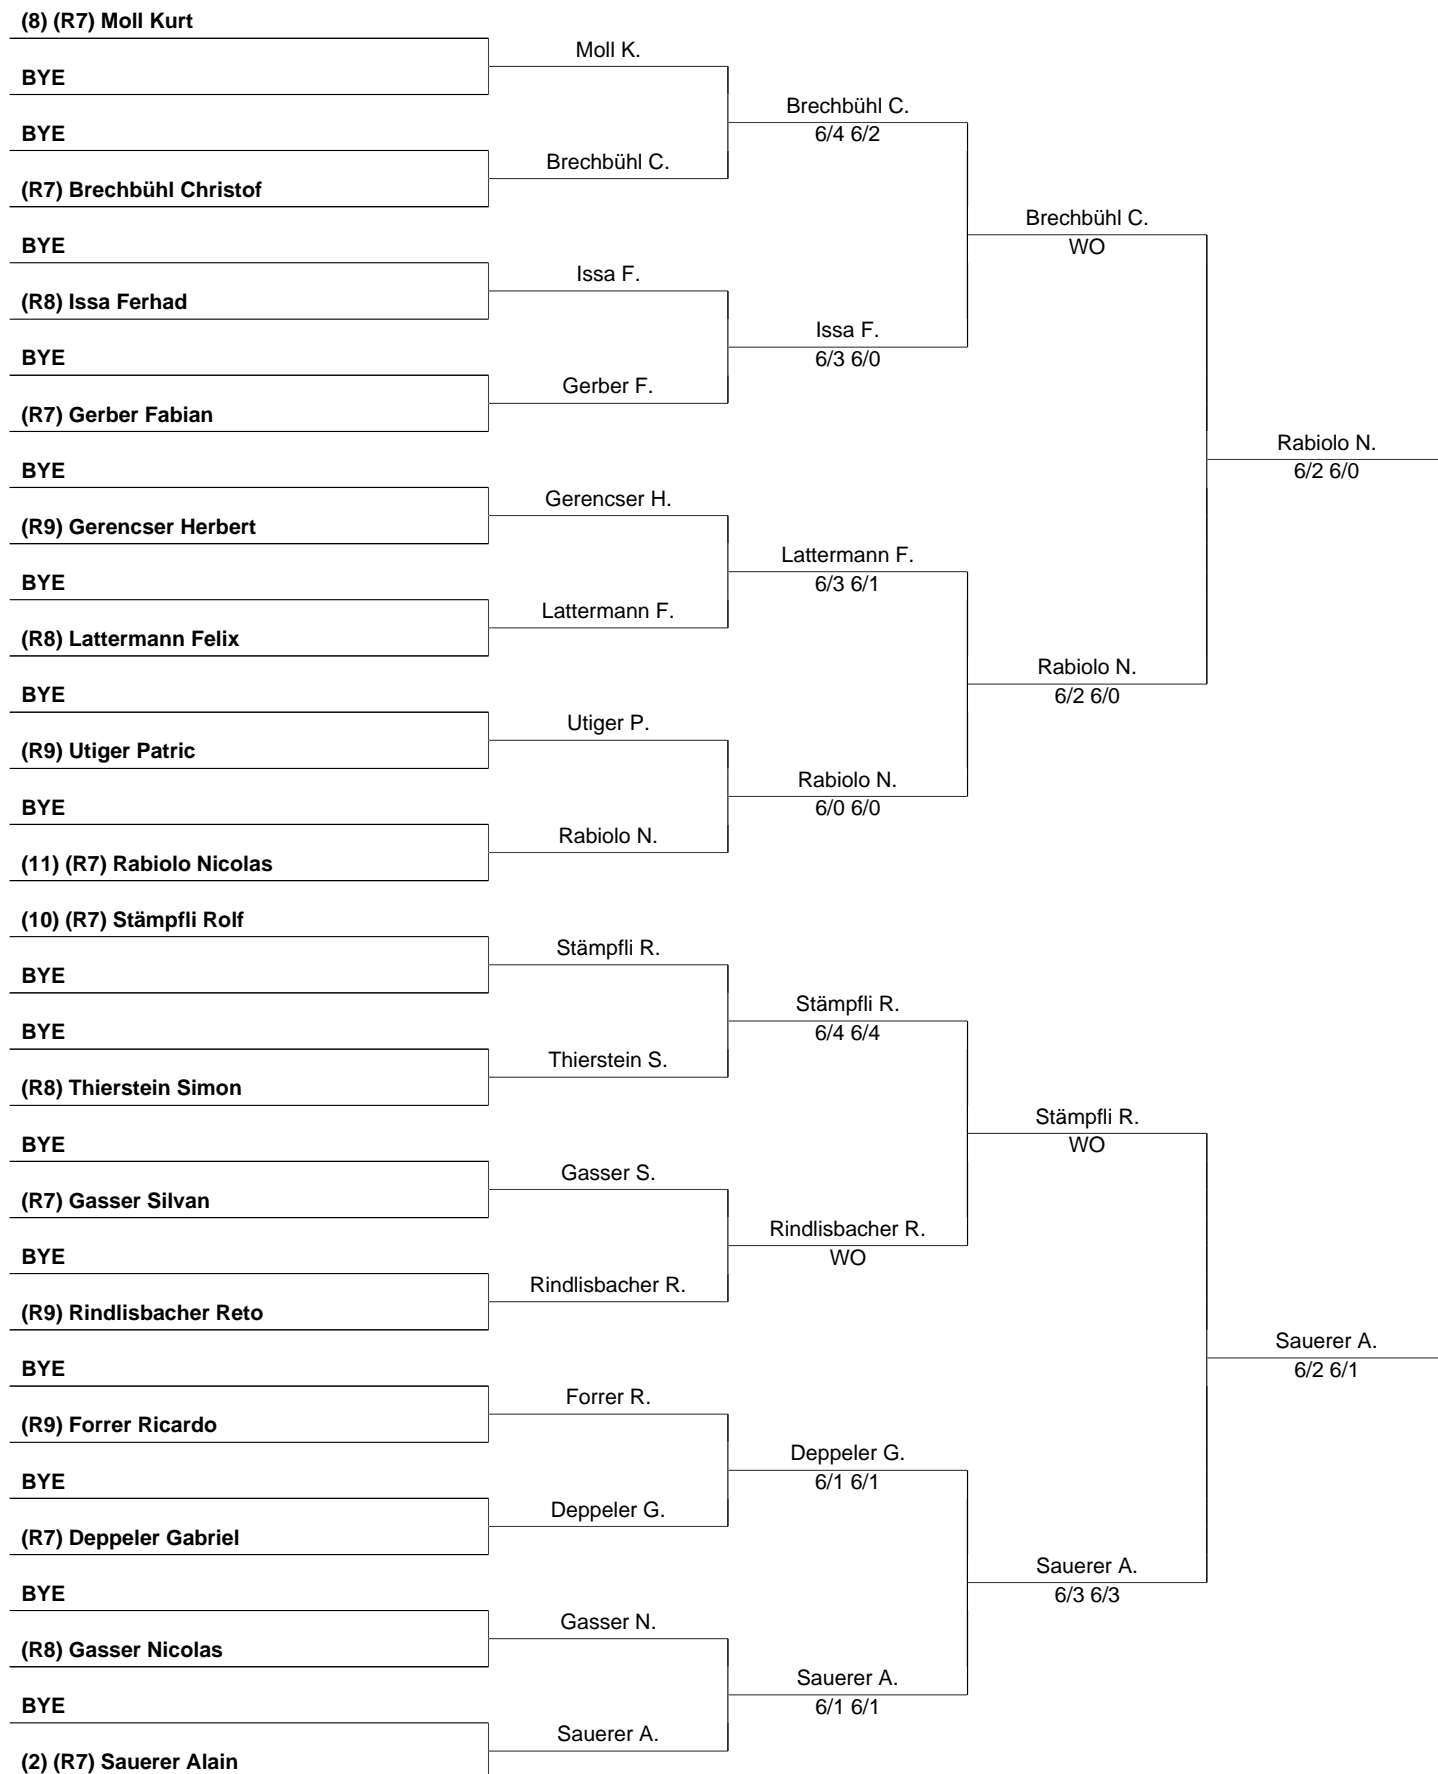

Berner Tennis-Meisterschaften BTM 2015 (96211), MS R7/R9 (9.-25.6.)

1 November 2024
Seite 4 / 6

TC Neufeld Bern, Neubrückestrasse 133p