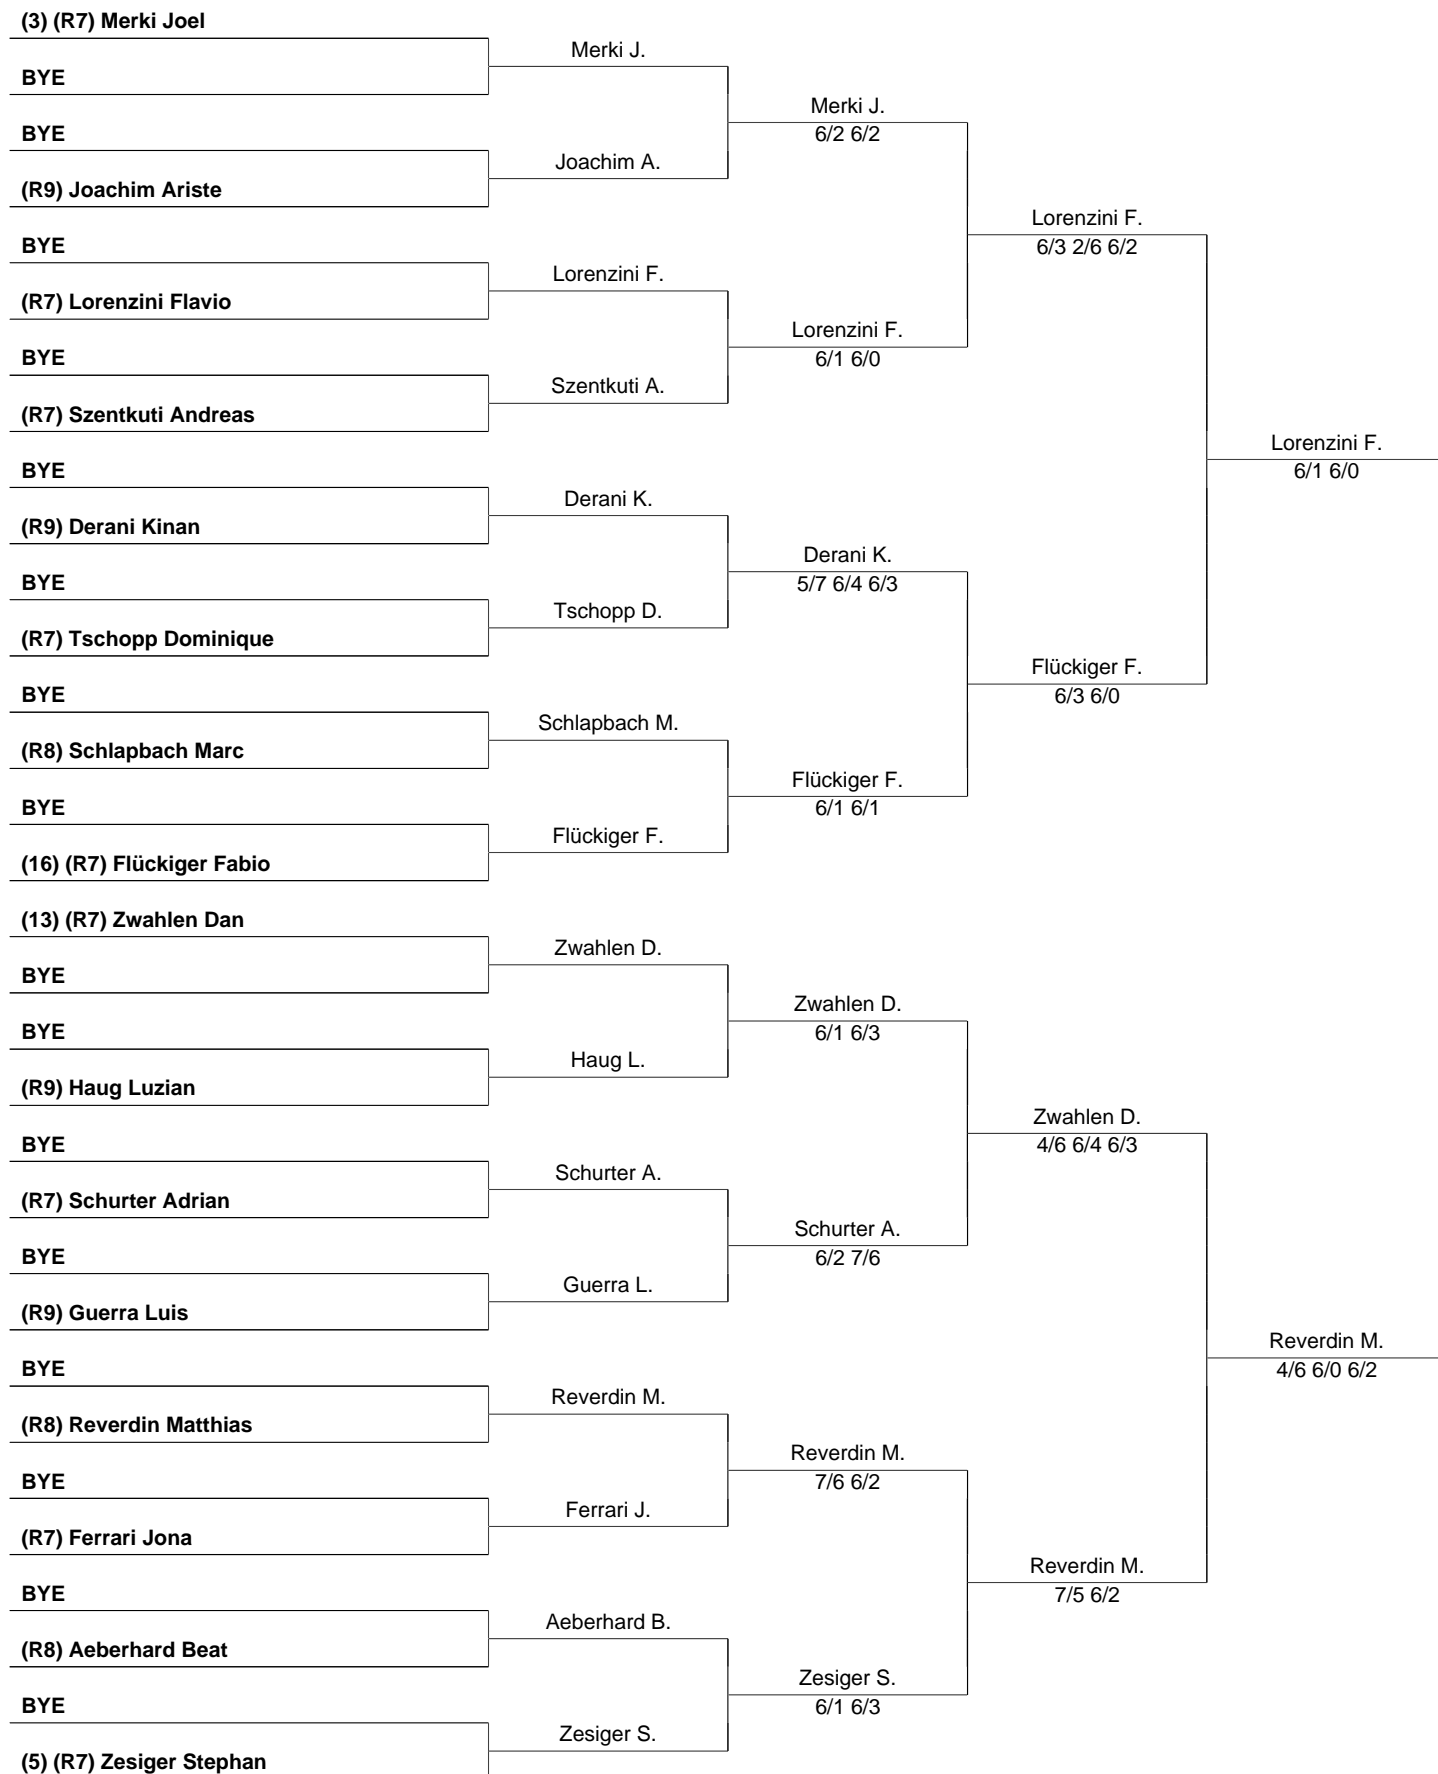

Berner Tennis-Meisterschaften BTM 2015 (96211), MS R7/R9 (9.-25.6.)

1 November 2024
Seite 2 / 6

TC Neufeld Bern, Neubrückestrasse 133p