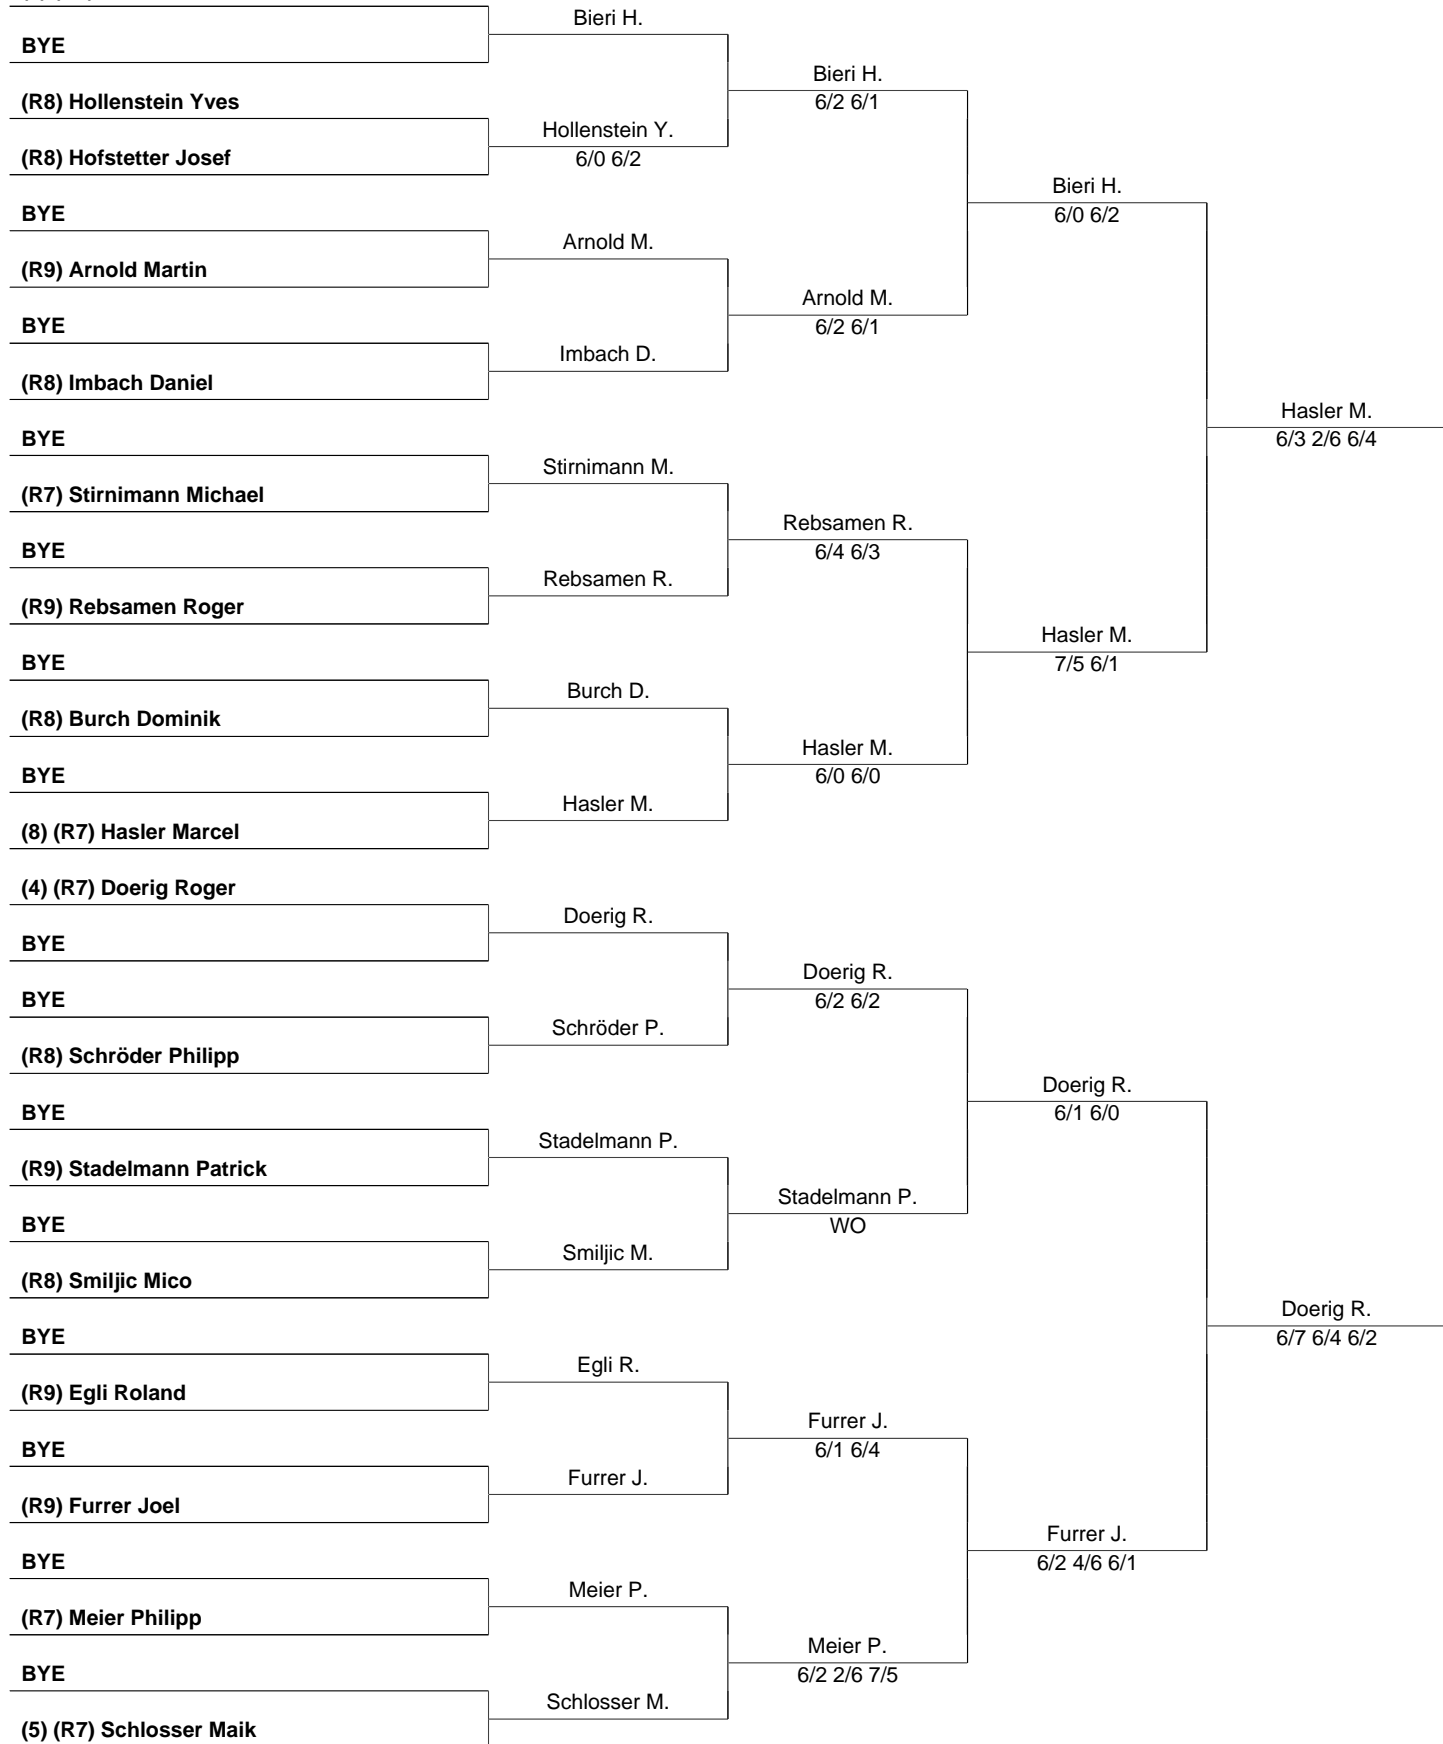

# 4. Garage Limacher Wolhuser Open 2016 (100440), MS R7/R9

27 Juli 2024  
Seite 1 / 3

TC Wolhusen

(1) (R7) Bieri Heinz

# 4. Garage Limacher Wolhuser Open 2016 (100440), MS R7/R9

27 Juli 2024  
Seite 2 / 3

TC Wolhusen

(7) (R7) Daetwyler René