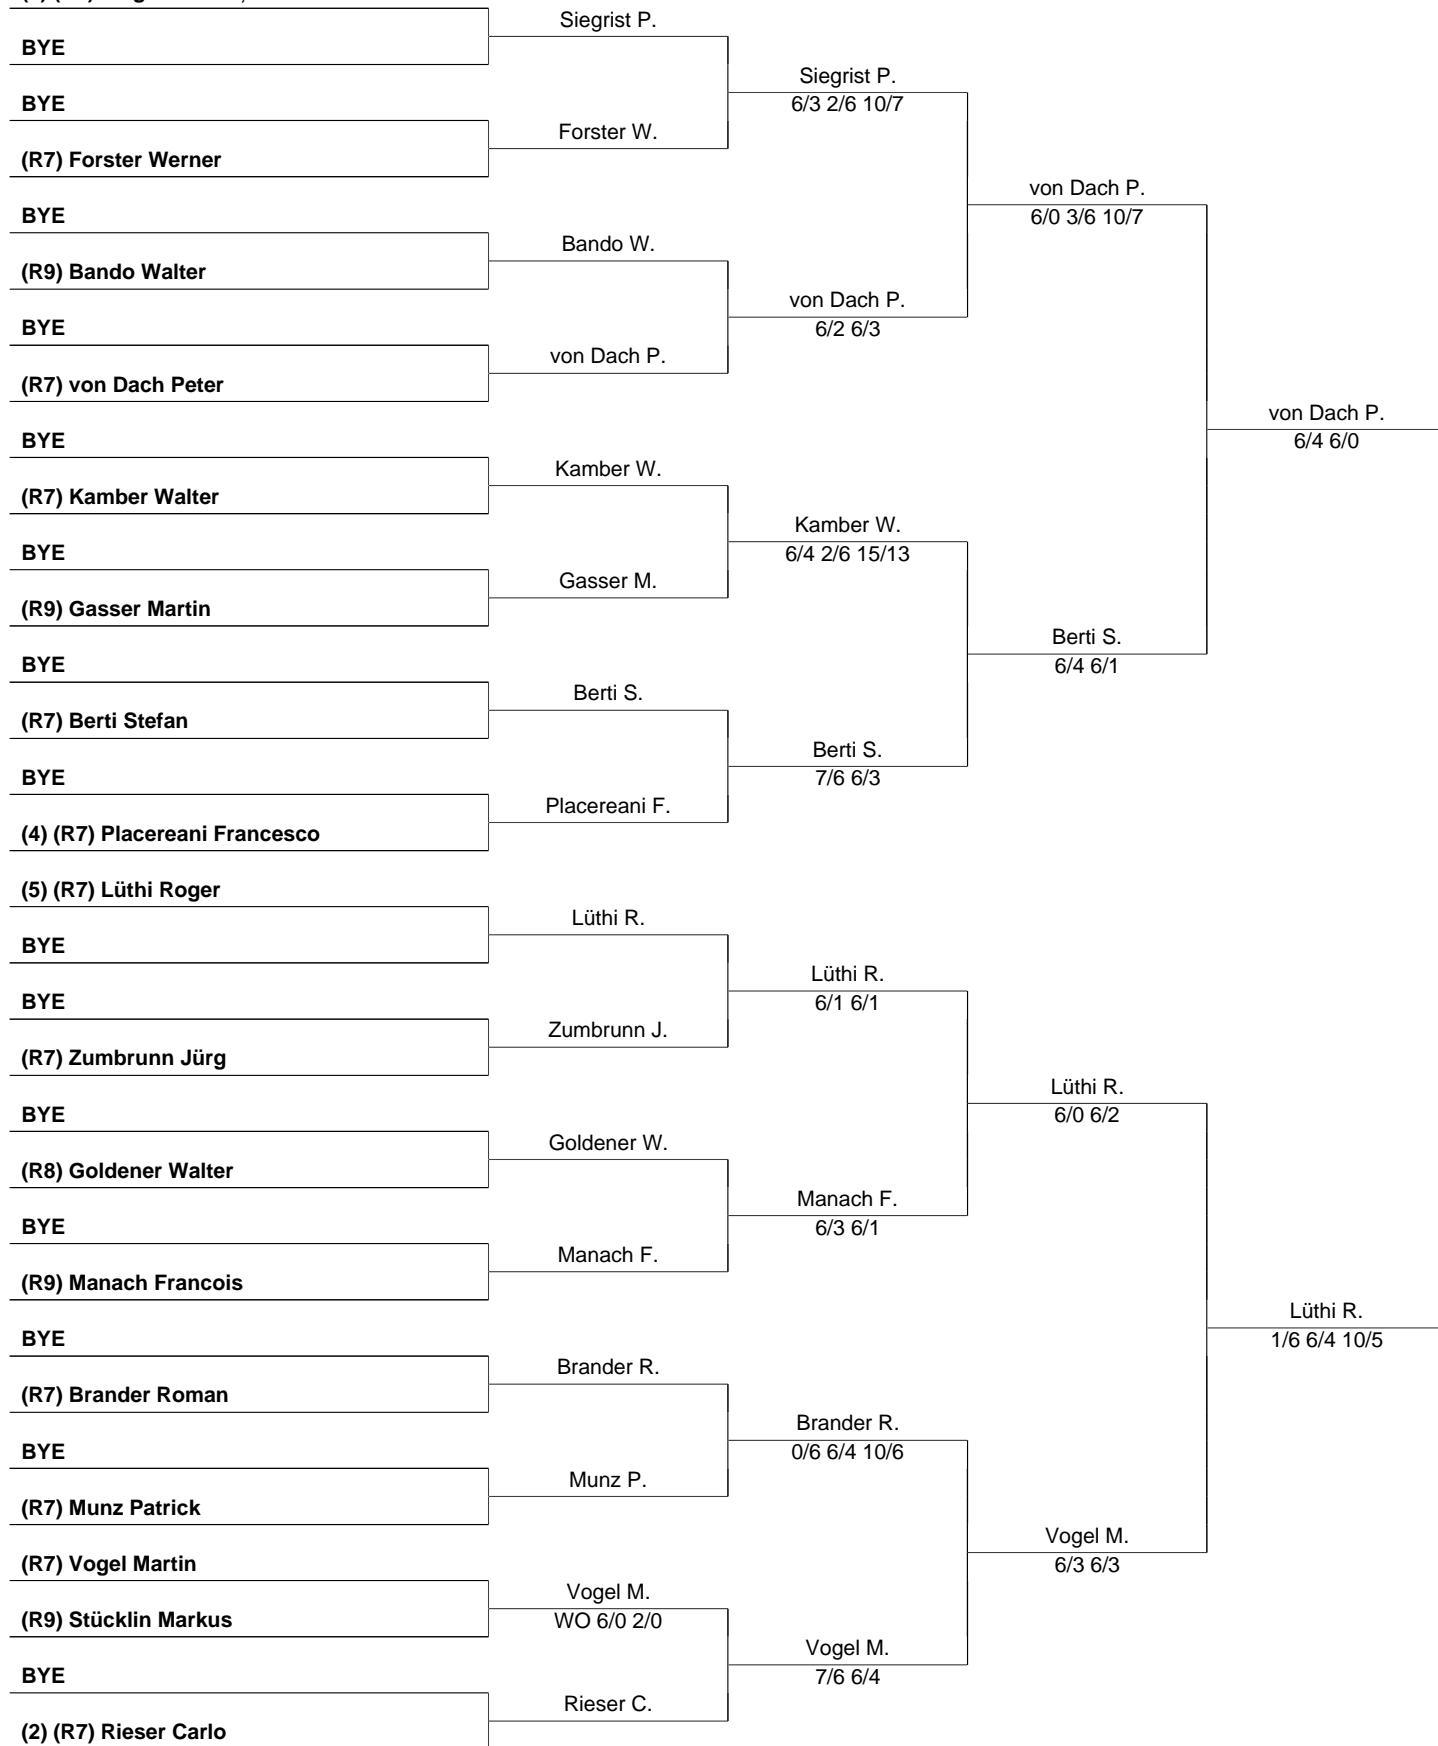

Richterich Cup / 42. Bosco + 31. Reinacher Mixed-Turnier (122002), MS 55+ R7/R9 (3. Satz Champions-Tiebreak)

5 Juni 2024
Seite 2 / 3

© Richterich Cup, Tel. 061 711 31 39

Richterich Cup / 42. Bosco + 31. Reinacher Mixed-Turnier (122002), MS 55+ R7/R9 (3. Satz Champions-Tiebreak)