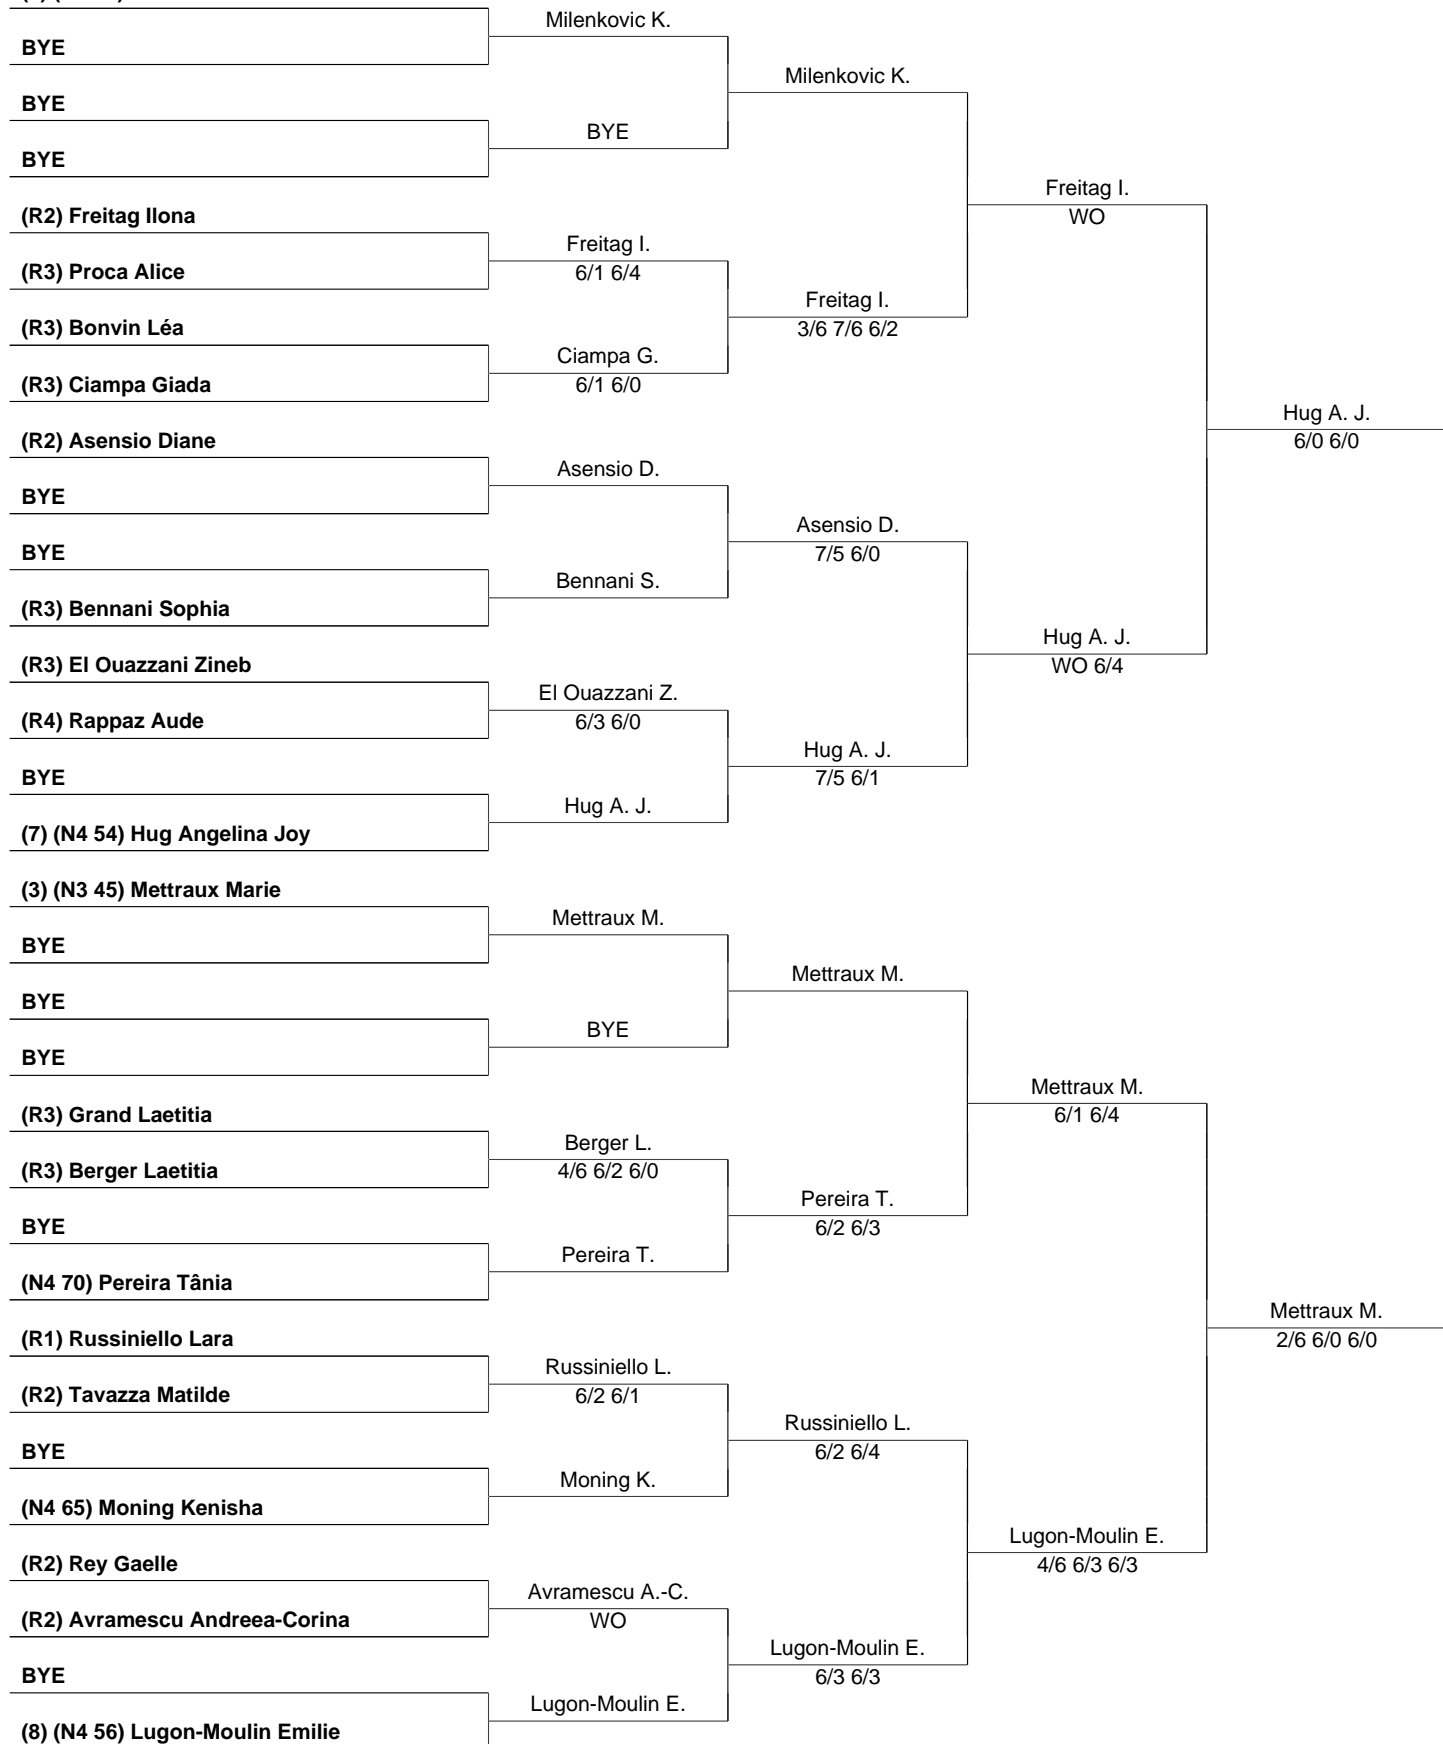

25.7)

(1) (N12) Milenkovic Kristina

25.7)

(6) (N4 82) Schalch Julie