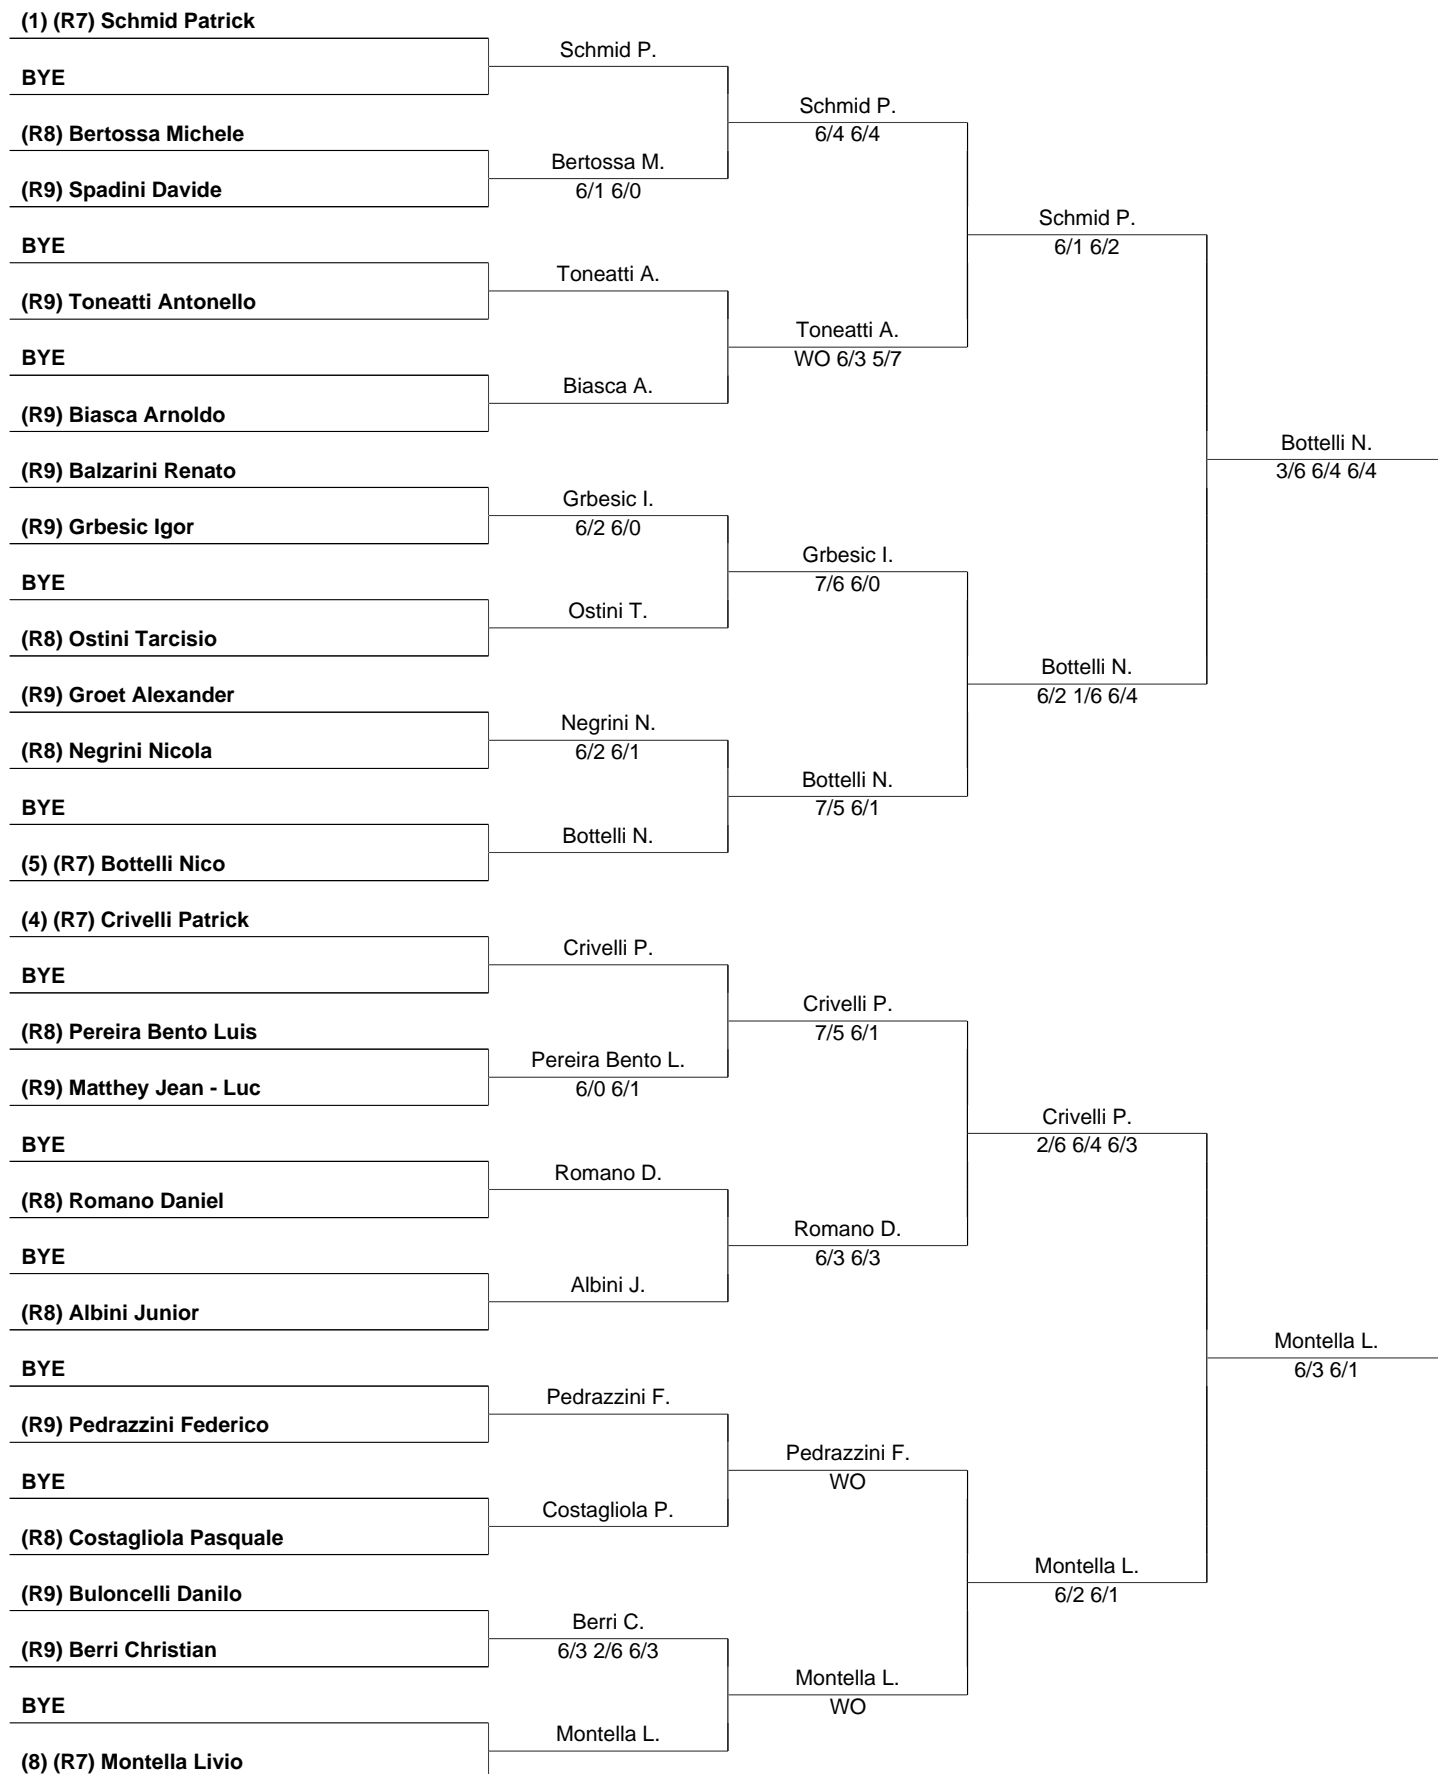

Circuito ArTT 2020 - Splash & SPA - Torneo Banca Popolare di Sondrio - Suisse (123389), MS R7/R9

3 September 2024
Seite 1 / 3

TC Moesa

Circuito ArTT 2020 - Splash & SPA - Torneo Banca Popolare di Sondrio - Suisse (123389), MS R7/R9

3 September 2024
Seite 2 / 3

TC Moesa