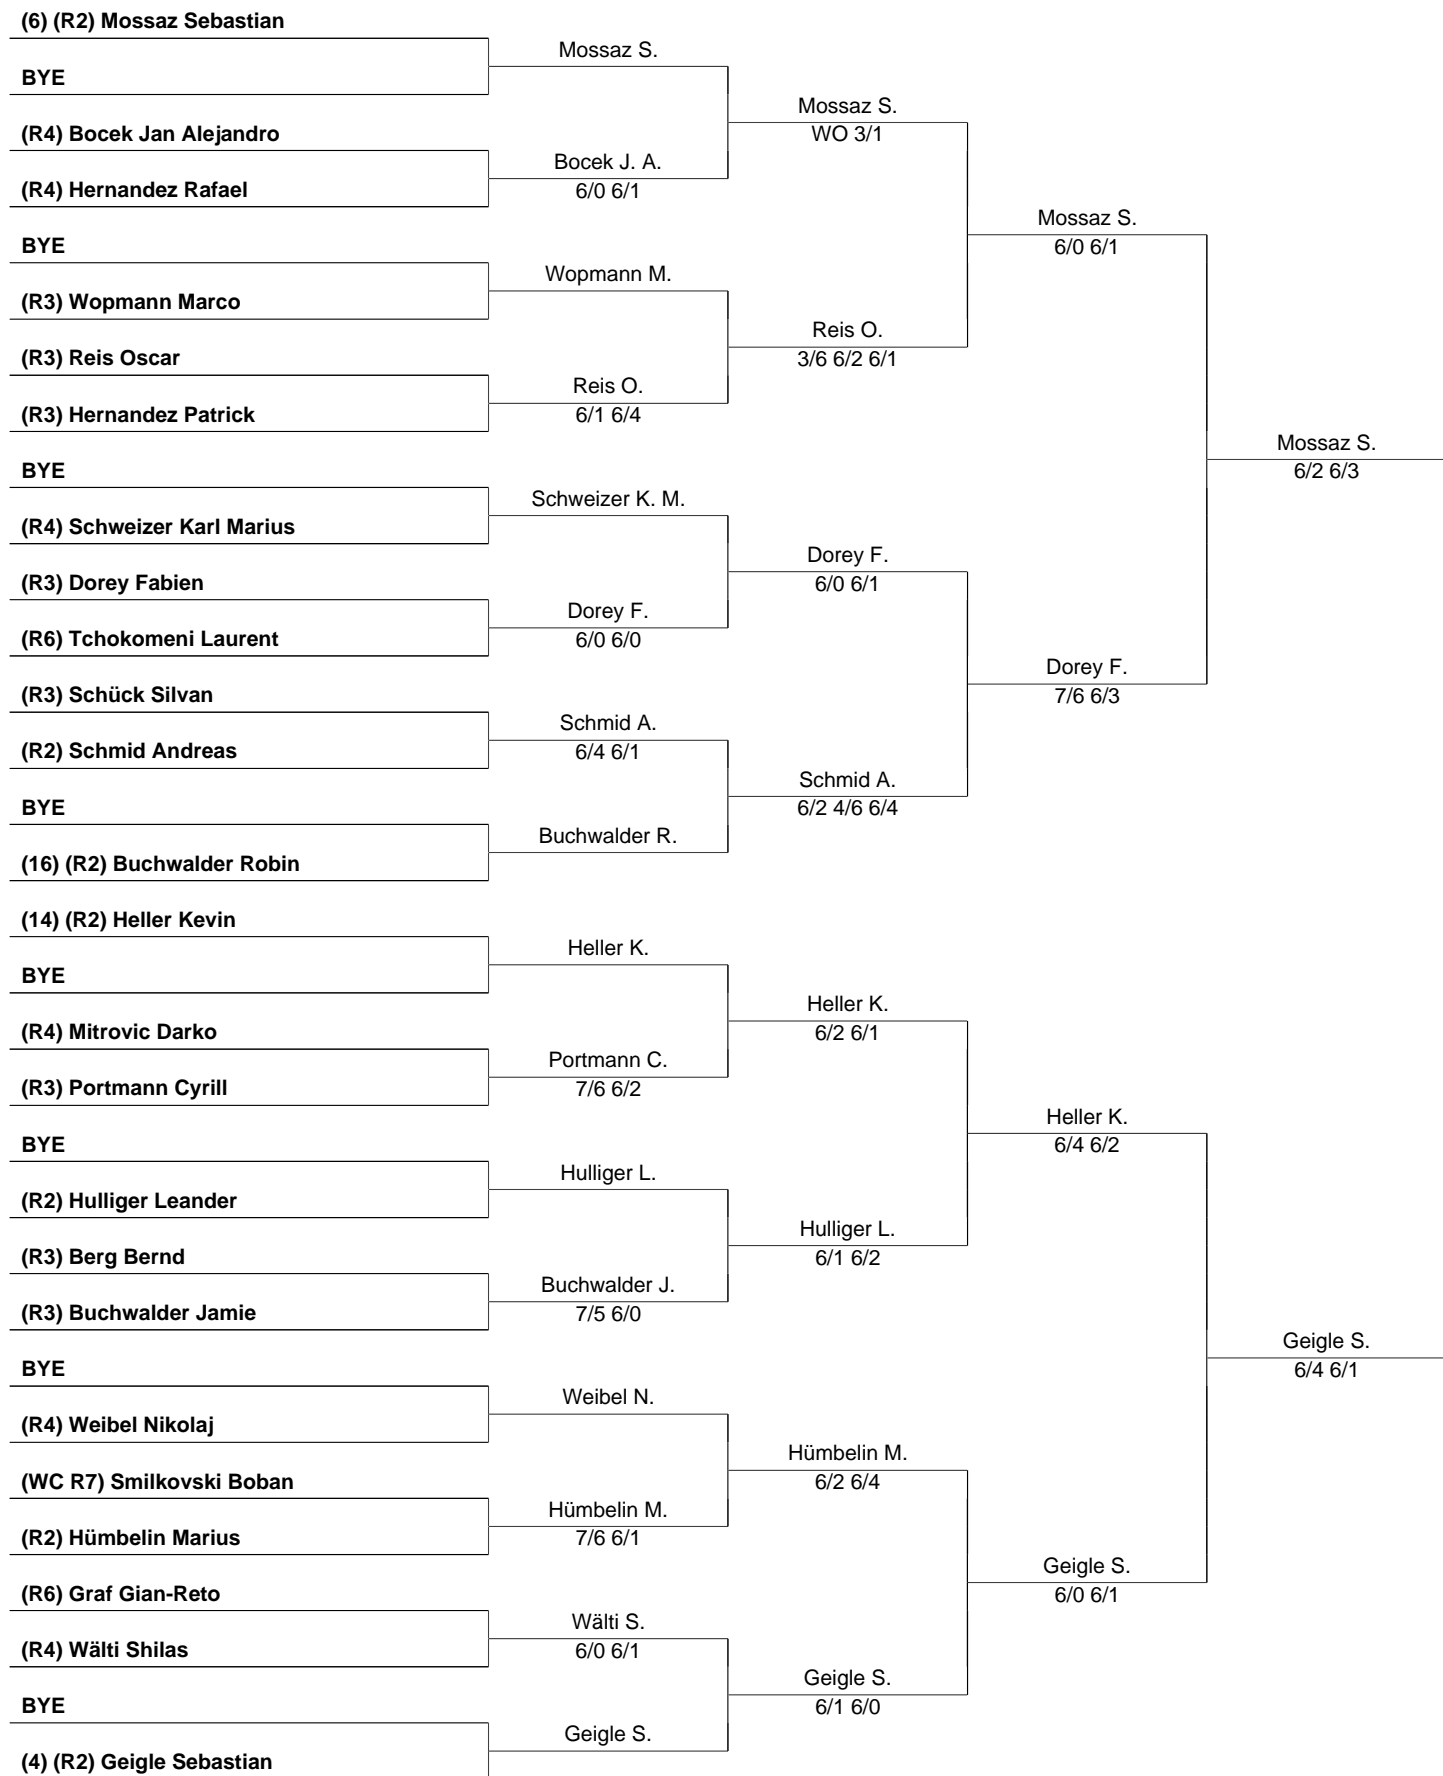

Tennis Open Basel Preisgeld Fr. 40'000.--, (134535), MS R2/R6 (128er Tableau)

Business & Sport Schudel GmbH

21 Dezember 2024
Seite 3 / 6