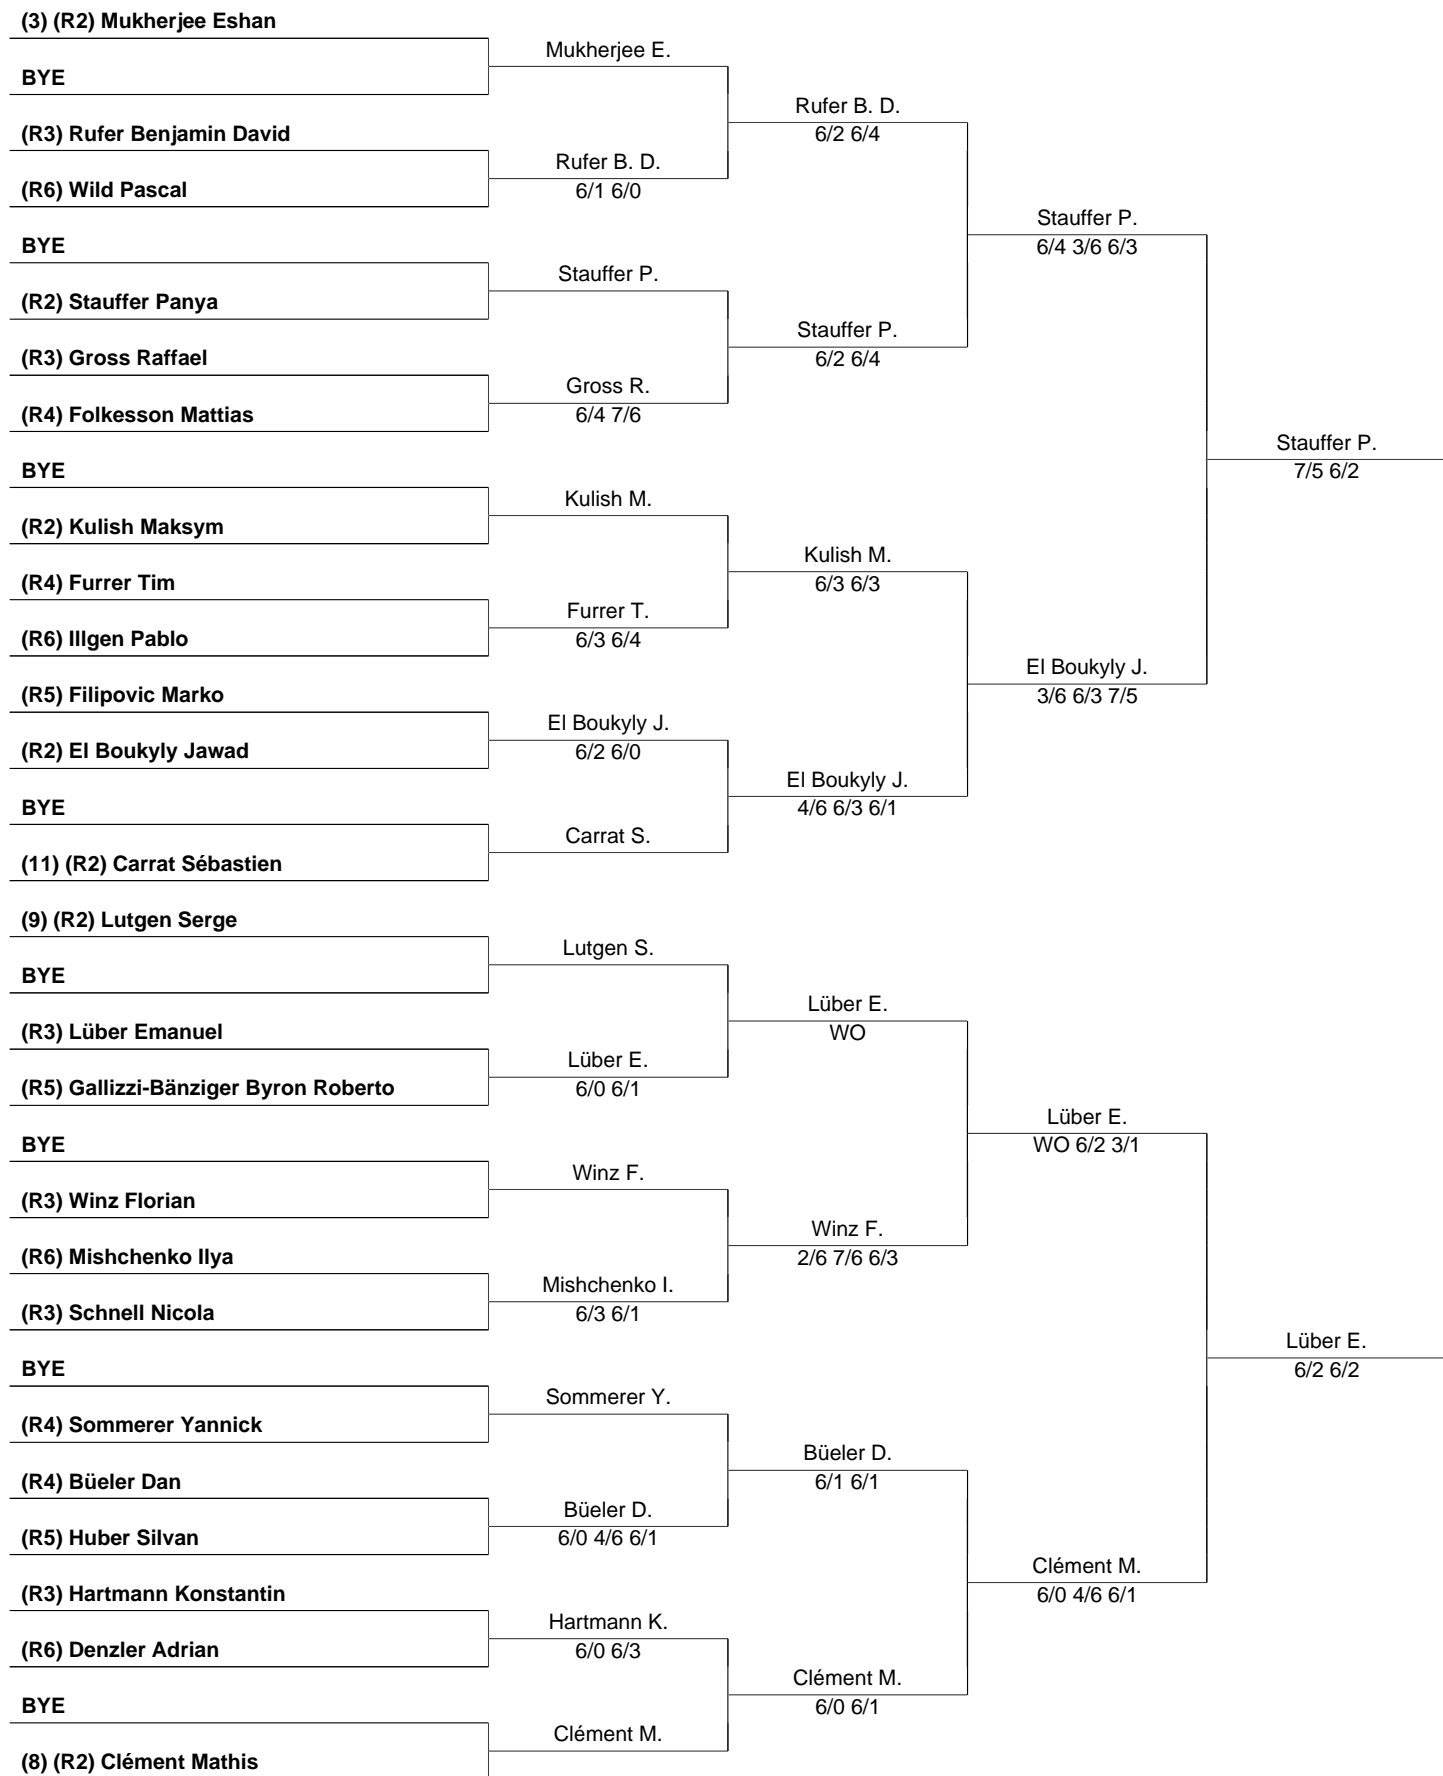

**Tennis Open Basel Preisgeld Fr. 40'000.--, (134535),
MS R2/R6 (128er Tableau)**

Business & Sport Schudel GmbH

21 Dezember 2024
Seite 1 / 6

(1) (R2) Schmassmann Lars	Schmassmann L.			
BYE				
(R3) Wagner Jonathan	Wagner J.	Wagner J.		
(R3) Frenzel Dieter	6/1 6/1	6/7 6/4 6/1		
BYE				
(R2) Gugolz Sacha	Gugolz S.	Gugolz S.		
(R6) Lamotte Léon		6/2 6/2		
(R5) Schwyzer Nicolas	Schwyzer N.			
	6/1 6/1			
BYE				
(R2) Geigle Tobias	Geigle T.	Kamieniecki S.		
(R3) Kamieniecki Sebastian		4/6 6/4 6/1		
(R5) Epper Daniel	Kamieniecki S.			
	6/0 6/2			
(R2) Siffert Alexandre	Brunner B.			
(R4) Brunner Benjamin	WO			
BYE				
(13) (R2) Brummer Martin	Brummer M.	Brummer M.		
		6/0 6/3		
(15) (R2) Stauffer Suriya	Stauffer S.			
BYE				
(R3) Ritz Alessandro	Szklarecki M.	Szklarecki M.		
(R3) Szklarecki Marek		6/1 6/3		
	6/1 6/3			
BYE				
(R2) Huber Kazem	Huber K.	Günther B.		
(R3) Günther Balazs		6/1 6/0		
(R3) Marelli Livio	Günther B.			
	6/4 6/4			
BYE				
(R3) Reiff Christopher	Reiff C.	Reiff C.		
(R4) Bernet Louis		4/6 6/3 6/2		
(R5) Zimmermann Andrés Manuel	Bernet L.			
	4/6 6/2 6/2			
(R3) Stadelmann Gabriel	Stadelmann G.			
(R4) Ziersch Philipp	WO			
BYE				
(5) (R2) Marti Michael	Marti M.	Marti M.		
		6/1 6/2		

Tennis Open Basel Preisgeld Fr. 40'000.--, (134535), MS R2/R6 (128er Tableau)

Business & Sport Schudel GmbH

21 Dezember 2024
Seite 2 / 6

Tennis Open Basel Preisgeld Fr. 40'000.--, (134535), MS R2/R6 (128er Tableau)