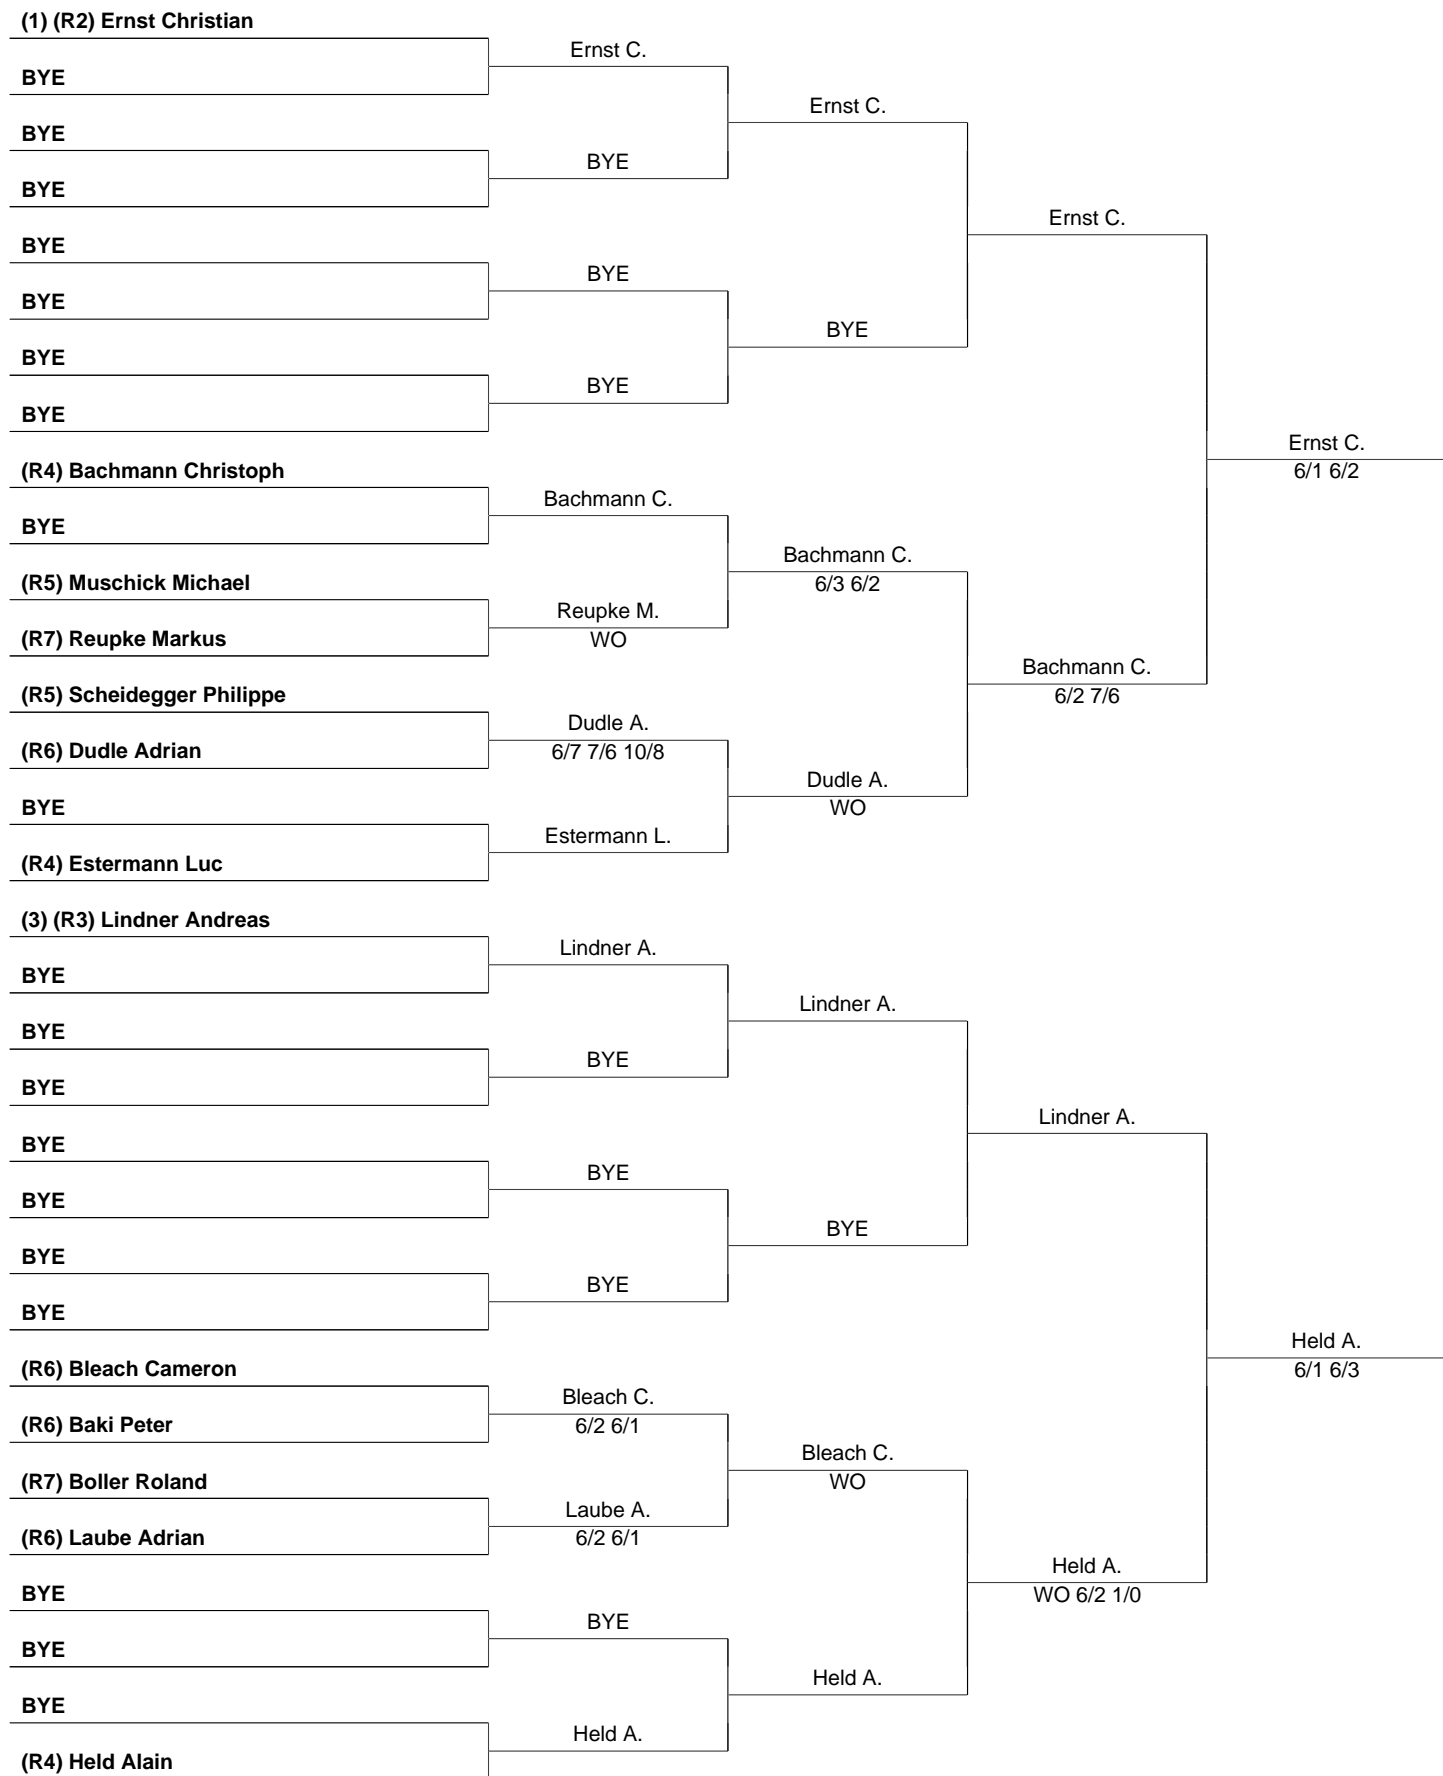

# 48. Schoeller Cup (142240), MS 55+ R1/R9

Grasshopper-Club Zürich

31 Dezember 2024

Seite 1 / 3

# 48. Schoeller Cup (142240), MS 55+ R1/R9

Grasshopper-Club Zürich

31 Dezember 2024

Seite 2 / 3