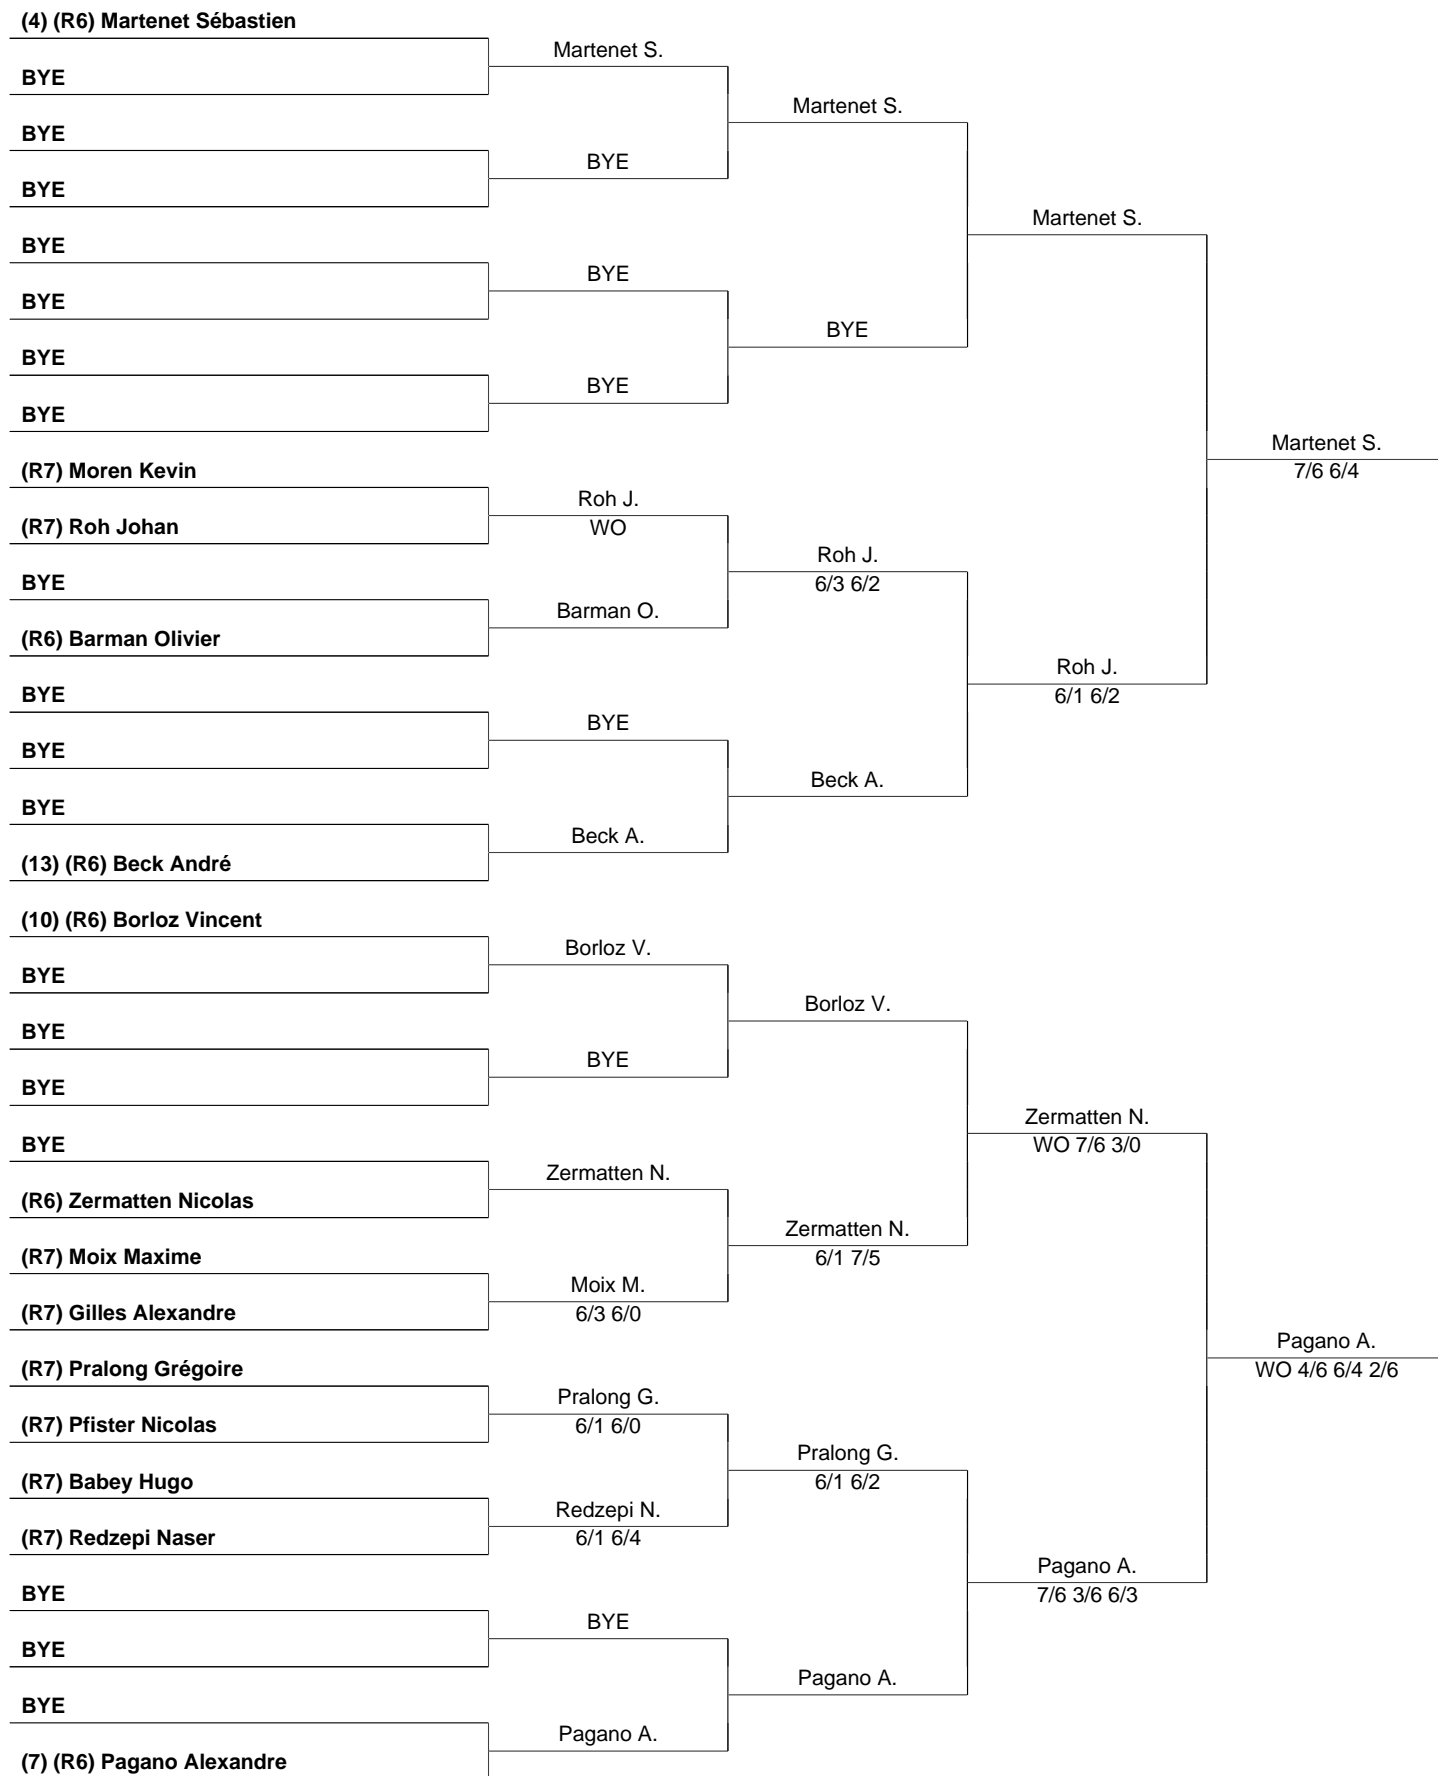

Tournoi de la Saint-Joseph (Circuit VS) (142332), MS R6/R7

TC Châteauneuf Conthey (3061)

27 Juli 2024

Seite 1 / 6

Tournoi de la Saint-Joseph (Circuit VS) (142332), MS R6/R7

27 Juli 2024
Seite 2 / 6

TC Châteauneuf Conthey (3061)

Tournoi de la Saint-Joseph (Circuit VS) (142332), MS R6/R7

27 Juli 2024
Seite 3 / 6

TC Châteauneuf Conthey (3061)

Tournoi de la Saint-Joseph (Circuit VS) (142332), MS R6/R7

TC Châteauneuf Conthey (3061)

27 Juli 2024

Seite 4 / 6