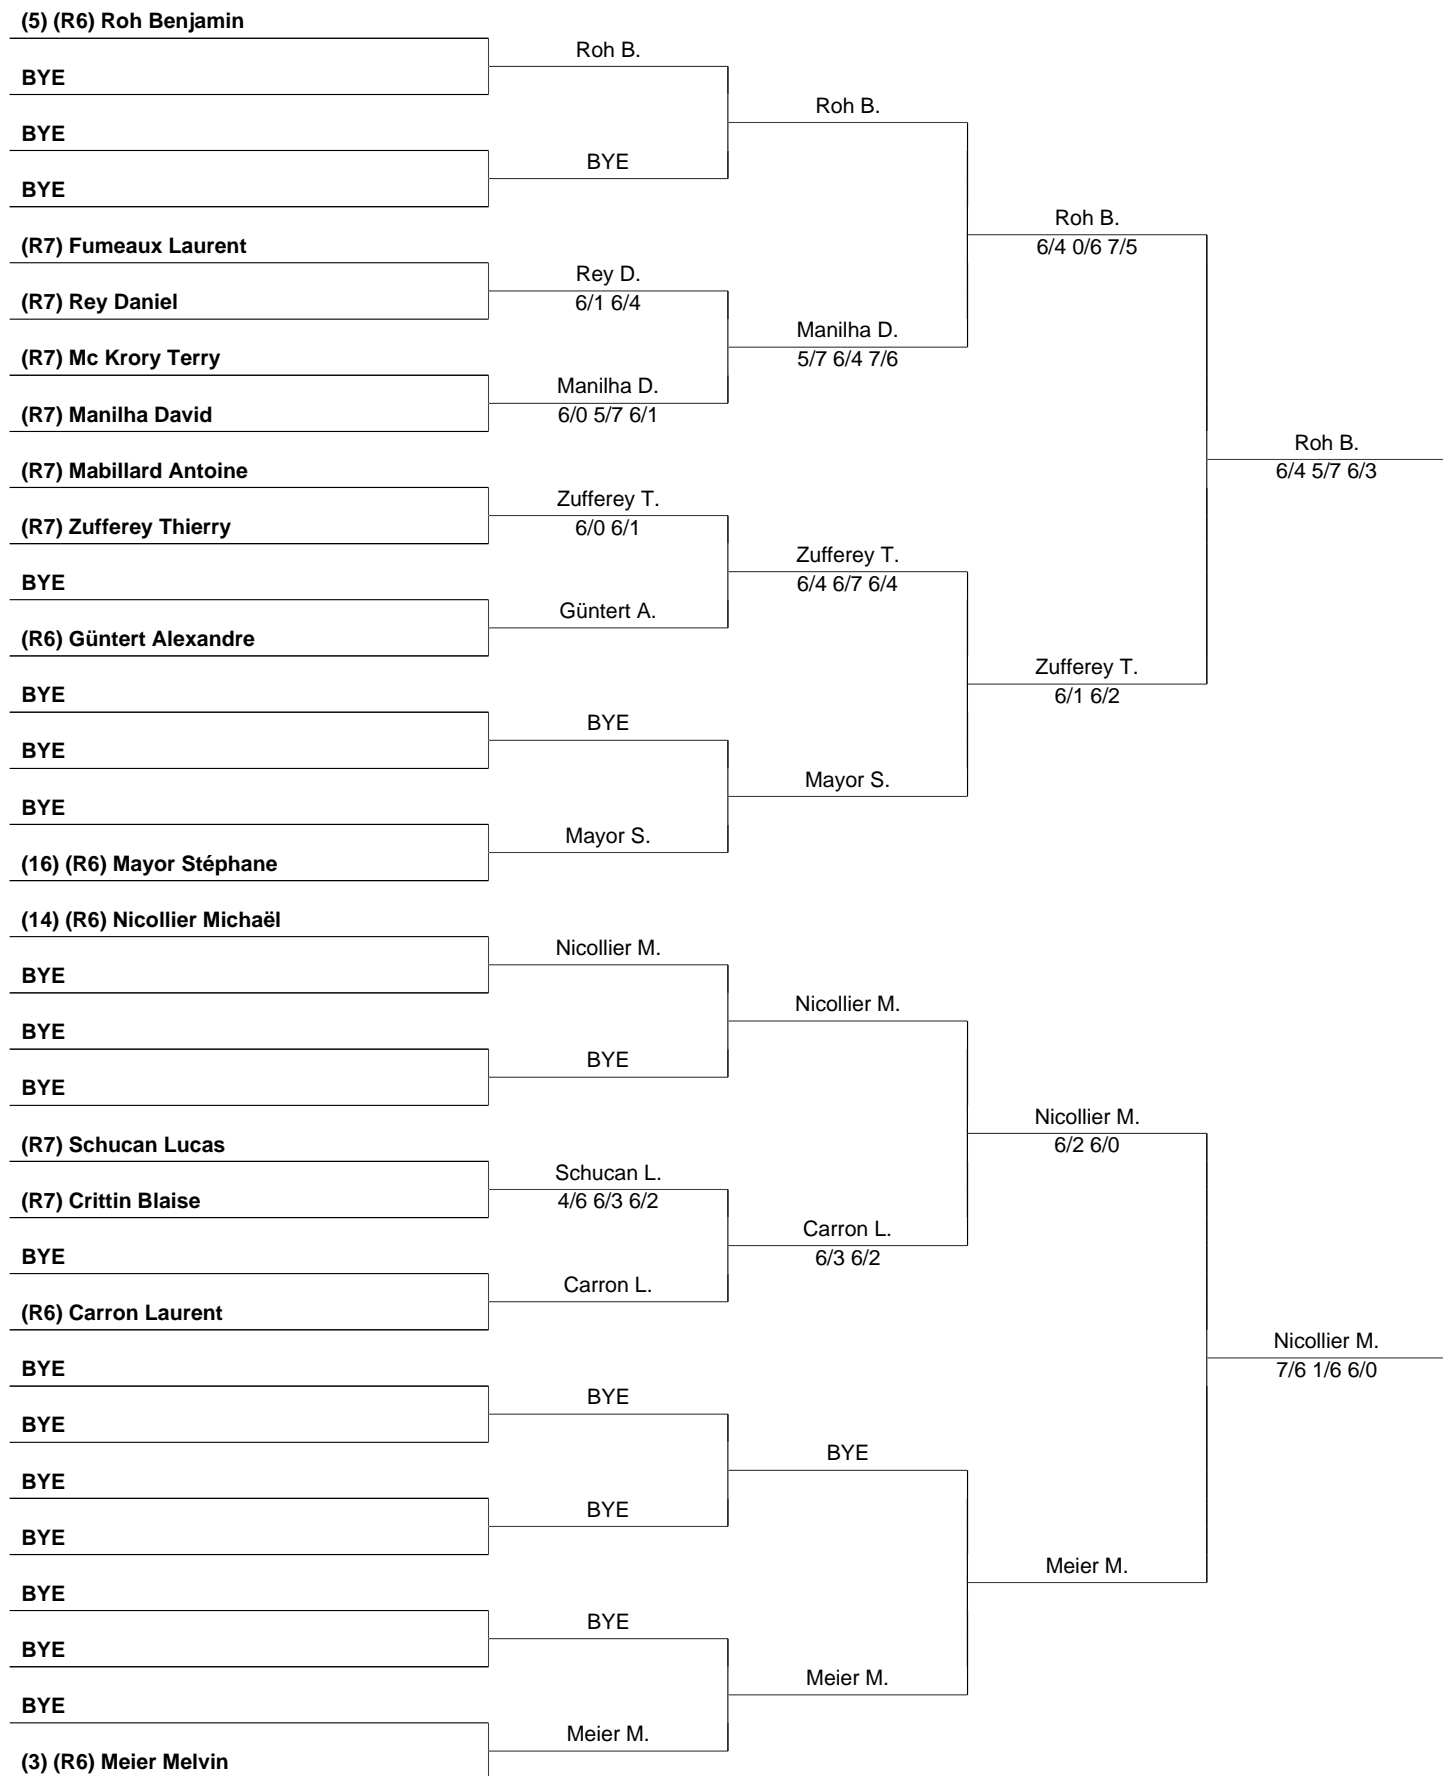

Tournoi de la Saint-Joseph (Circuit VS) (142332), MS R6/R7

TC Châteauneuf Conthey (3061)

27 Juli 2024

Seite 1 / 6

Tournoi de la Saint-Joseph (Circuit VS) (142332), MS R6/R7

27 Juli 2024
Seite 2 / 6

TC Châteauneuf Conthey (3061)

Tournoi de la Saint-Joseph (Circuit VS) (142332), MS R6/R7

27 Juli 2024
Seite 3 / 6

TC Châteauneuf Conthey (3061)

Tournoi de la Saint-Joseph (Circuit VS) (142332), MS R6/R7

TC Châteauneuf Conthey (3061)

27 Juli 2024