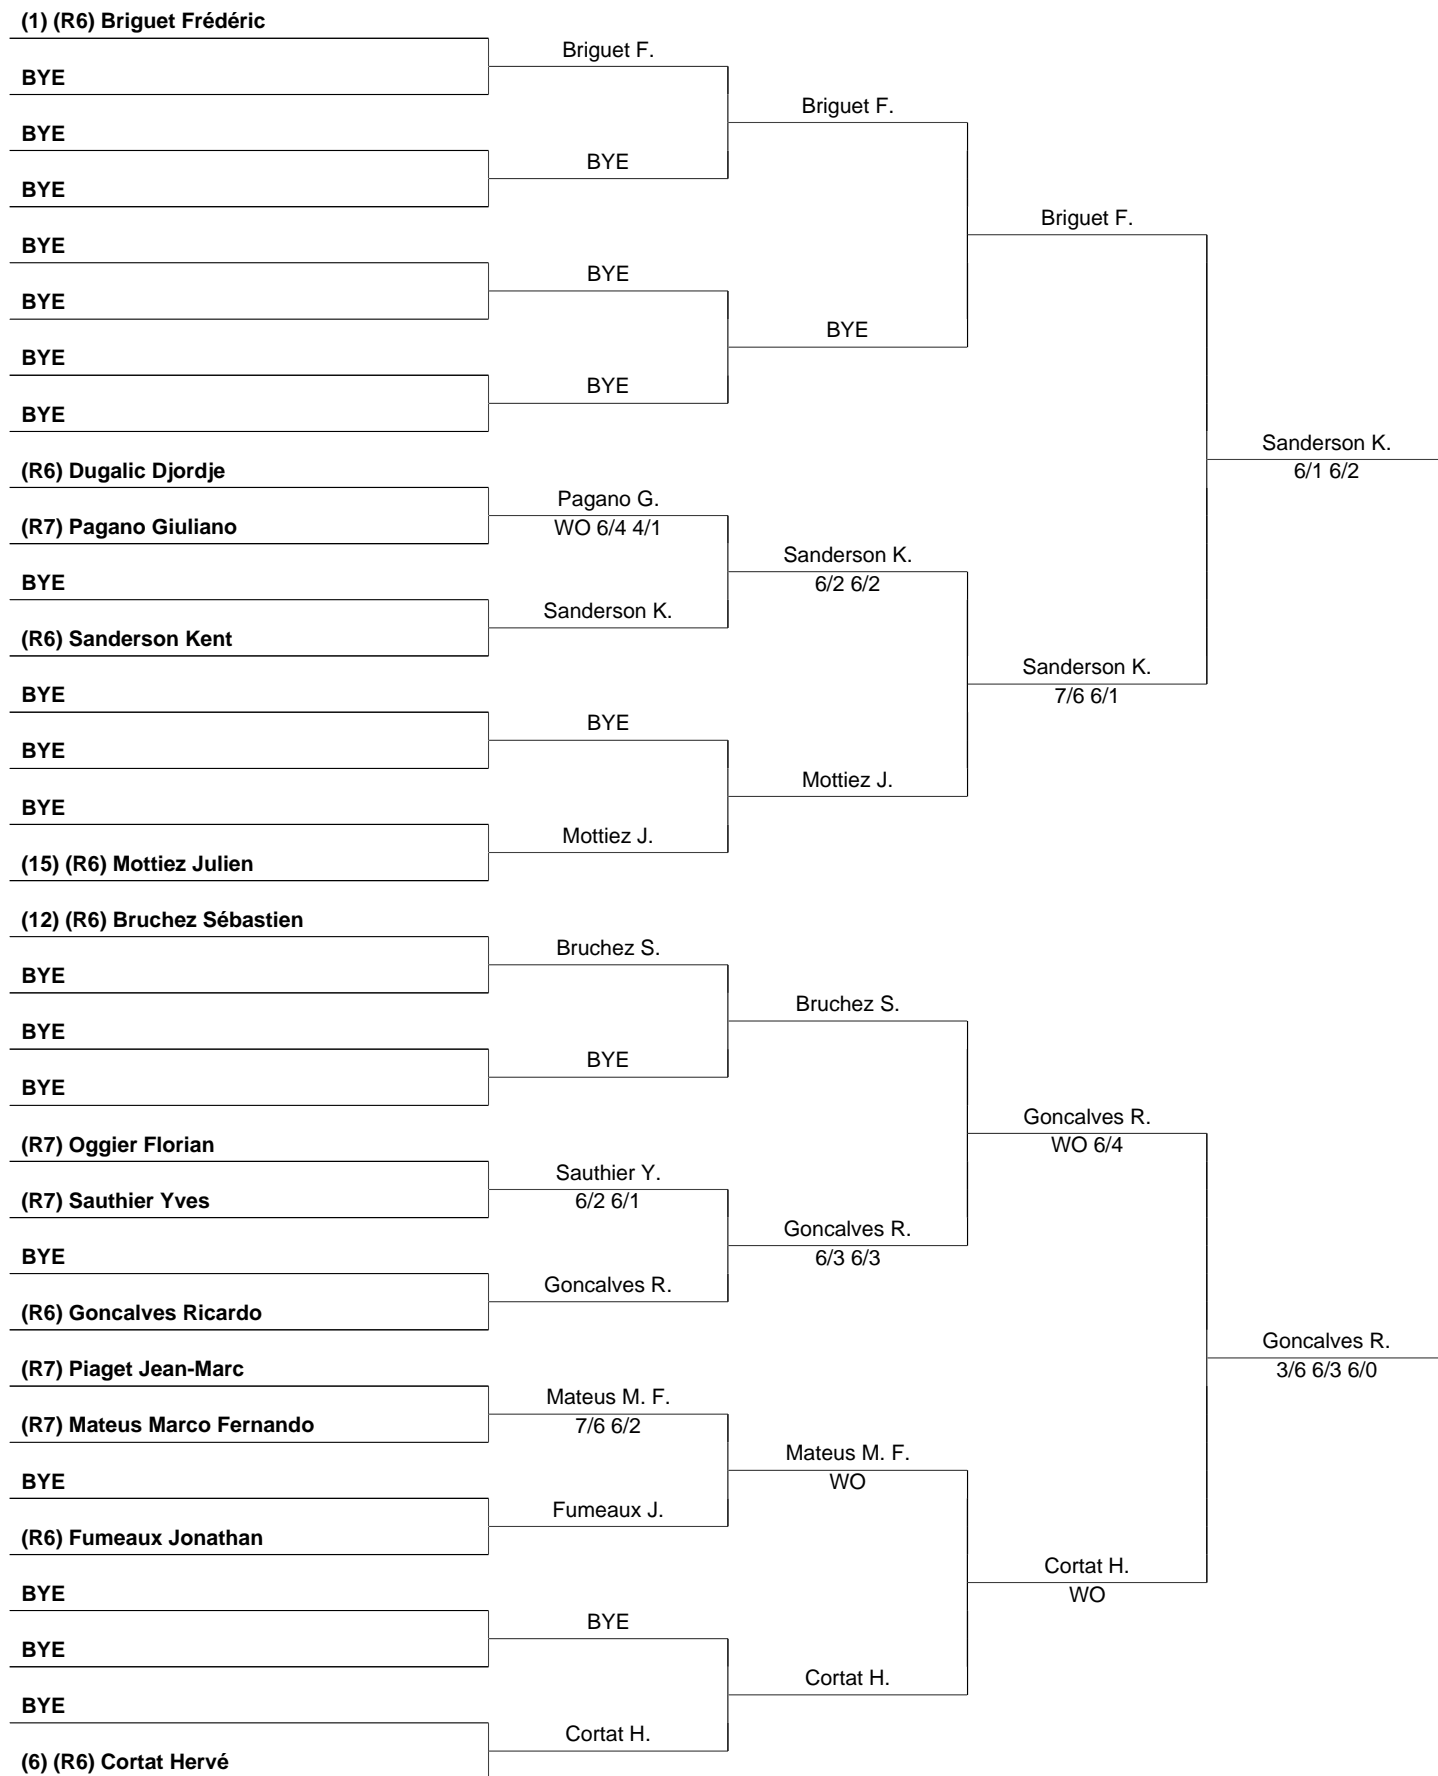

Tournoi de la Saint-Joseph (Circuit VS) (142332), MS R6/R7

TC Châteauneuf Conthey (3061)

27 Juli 2024

Seite 1 / 6

Tournoi de la Saint-Joseph (Circuit VS) (142332), MS R6/R7

27 Juli 2024
Seite 2 / 6

TC Châteauneuf Conthey (3061)

Tournoi de la Saint-Joseph (Circuit VS) (142332), MS R6/R7

27 Juli 2024
Seite 3 / 6

TC Châteauneuf Conthey (3061)

Tournoi de la Saint-Joseph (Circuit VS) (142332), MS R6/R7

TC Châteauneuf Conthey (3061)

27 Juli 2024