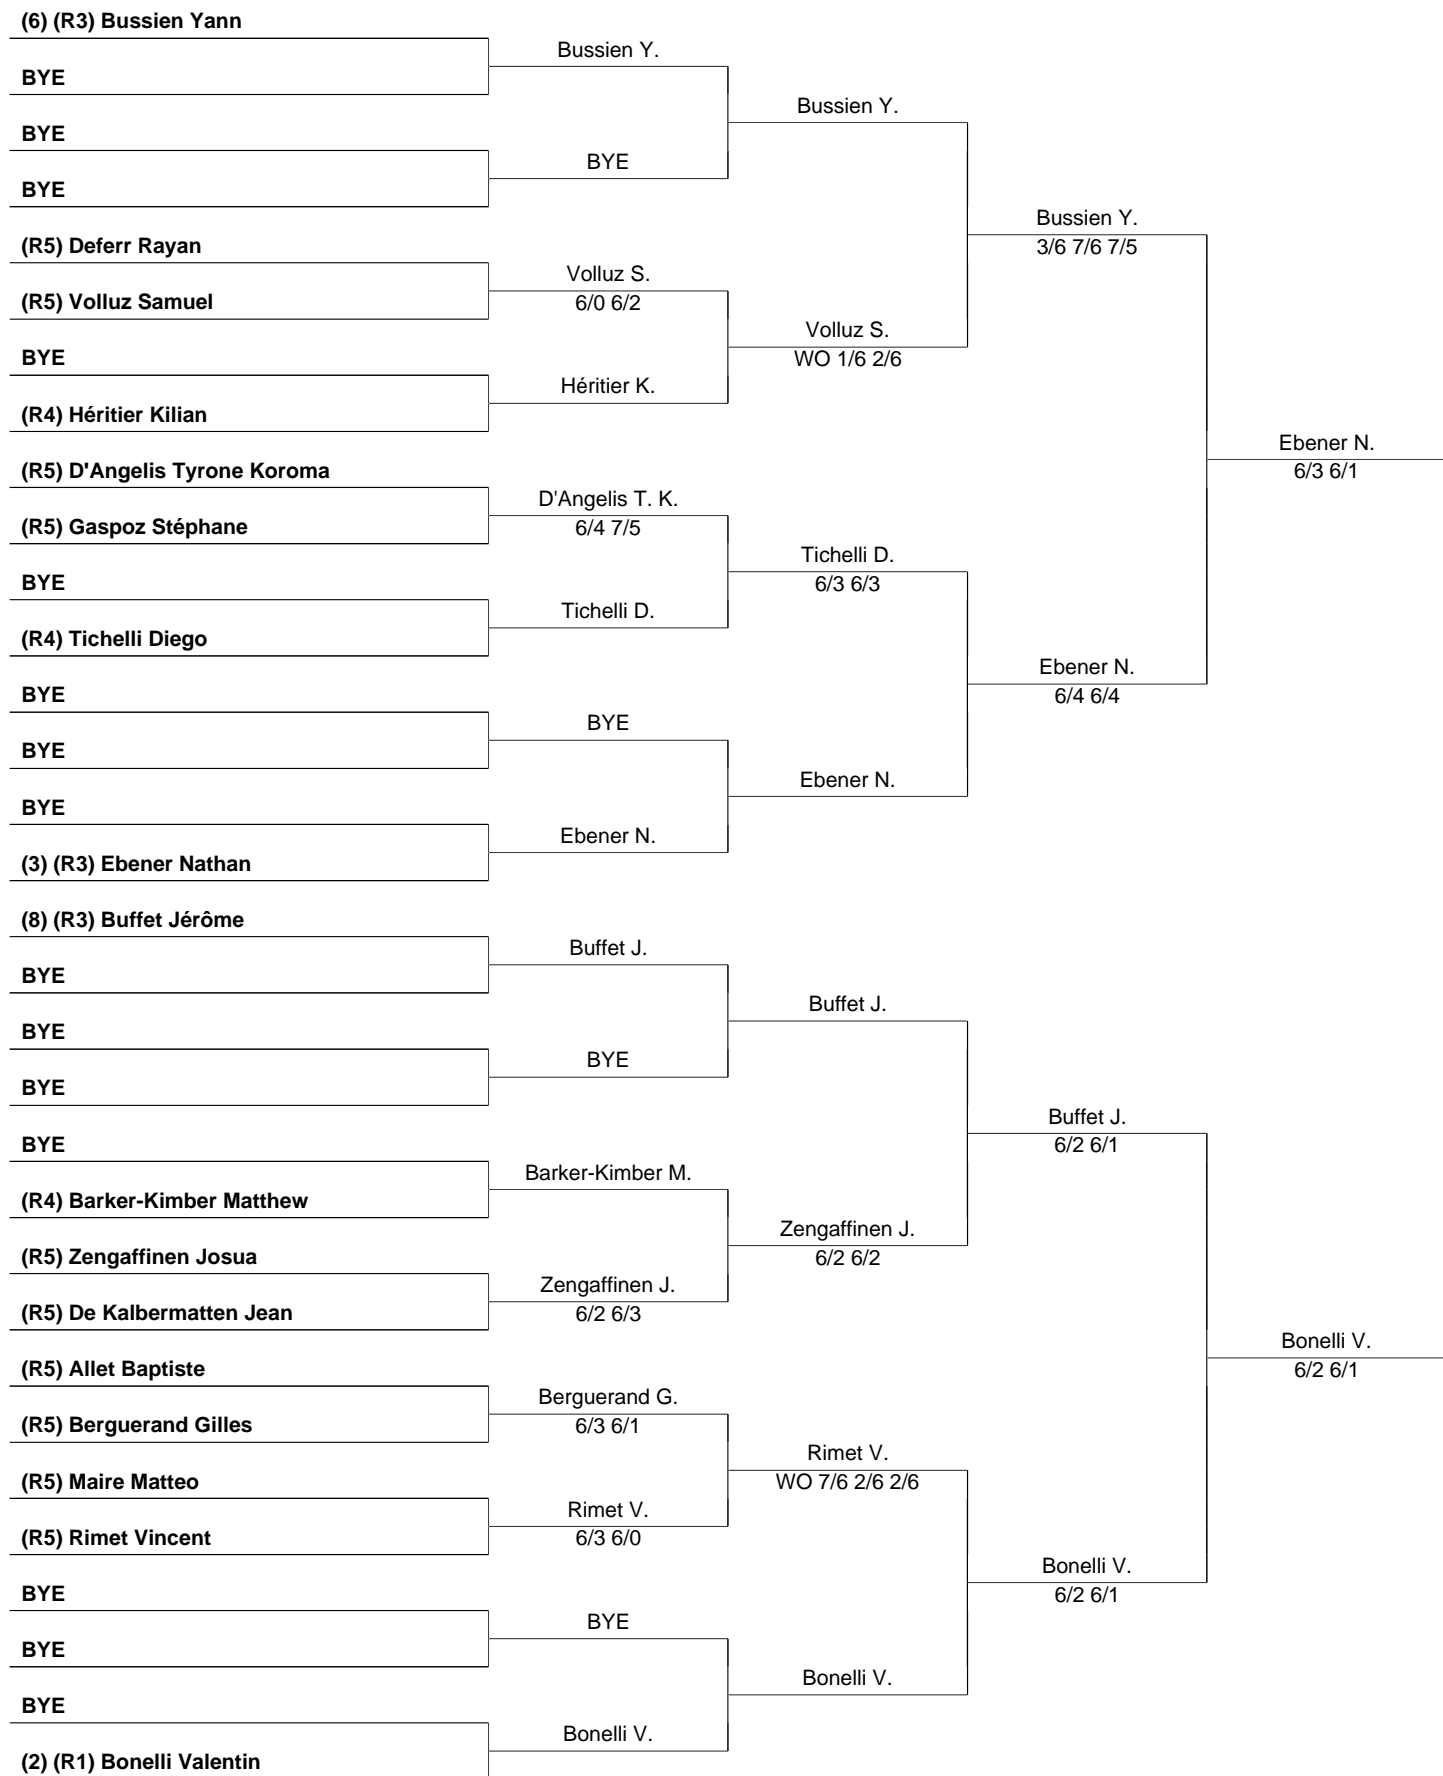

TC Valère, Tournoi Raiffeisen de Noël (143317), MS R1/R5

22 Dezember 2024
Seite 1 / 3

TC Valère Sion

TC Valère, Tournoi Raiffeisen de Noël (143317), MS R1/R5

22 Dezember 2024
Seite 2 / 3

TC Valère Sion

22/12/24 10:00 (Court A)

22/12/24 14:00 (Court A)

22/12/24 10:00