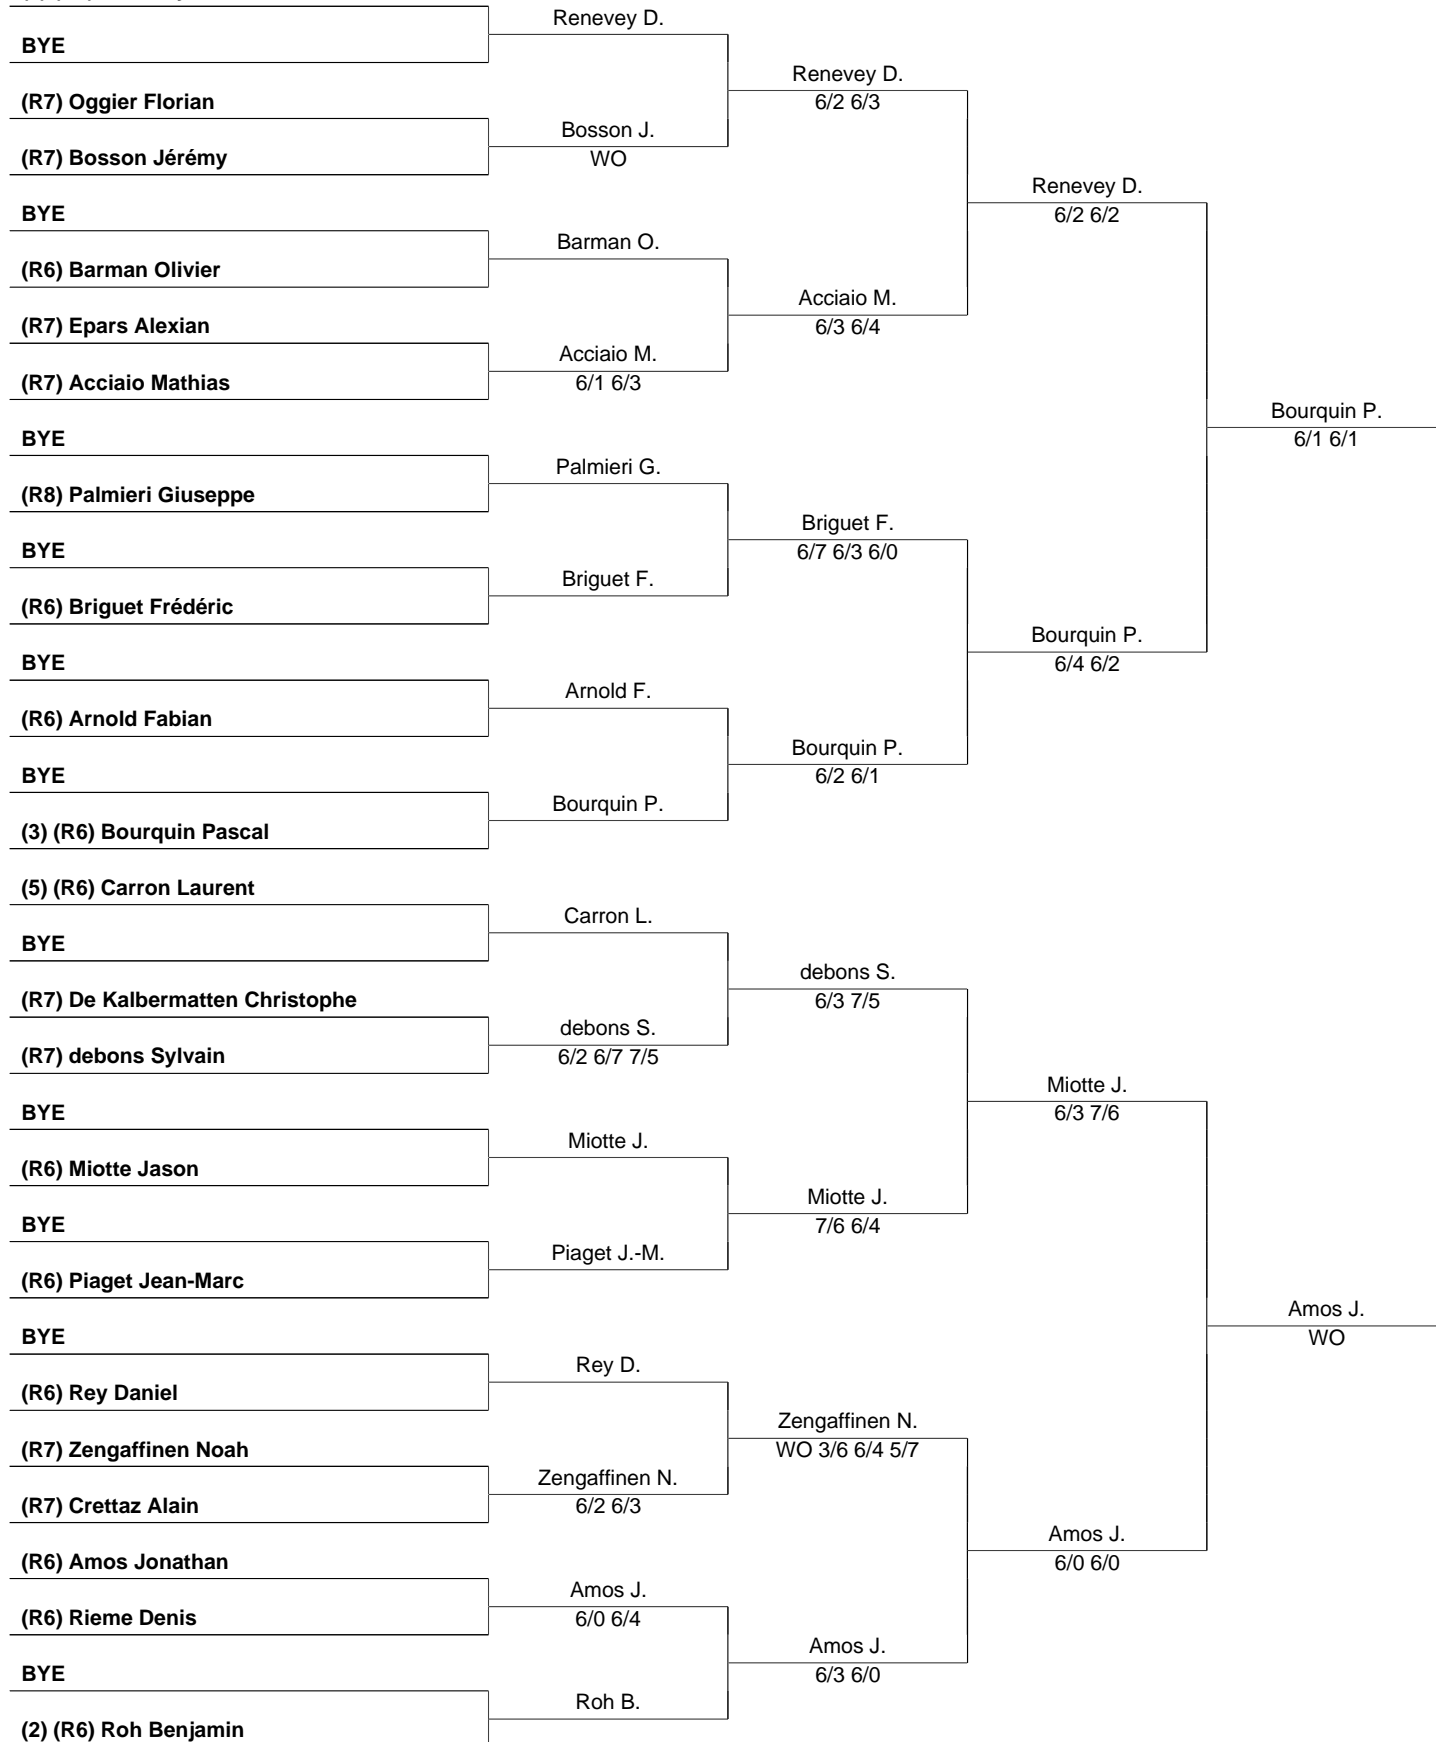

TC Valère, Tournoi Raiffeisen de Noël (143317), MS R6/R7

22 Dezember 2024
Seite 1 / 3

TC Valère Sion

(1) (R6) Pralong Grégoire

TC Valère, Tournoi Raiffeisen de Noël (143317), MS R6/R7

22 Dezember 2024
Seite 2 / 3

TC Valère Sion

(7) (R6) Renevey David

22/12/24 10:00 (Court C)

22/12/24 14:00 (Court B)

22/12/24 10:00 (Court D)