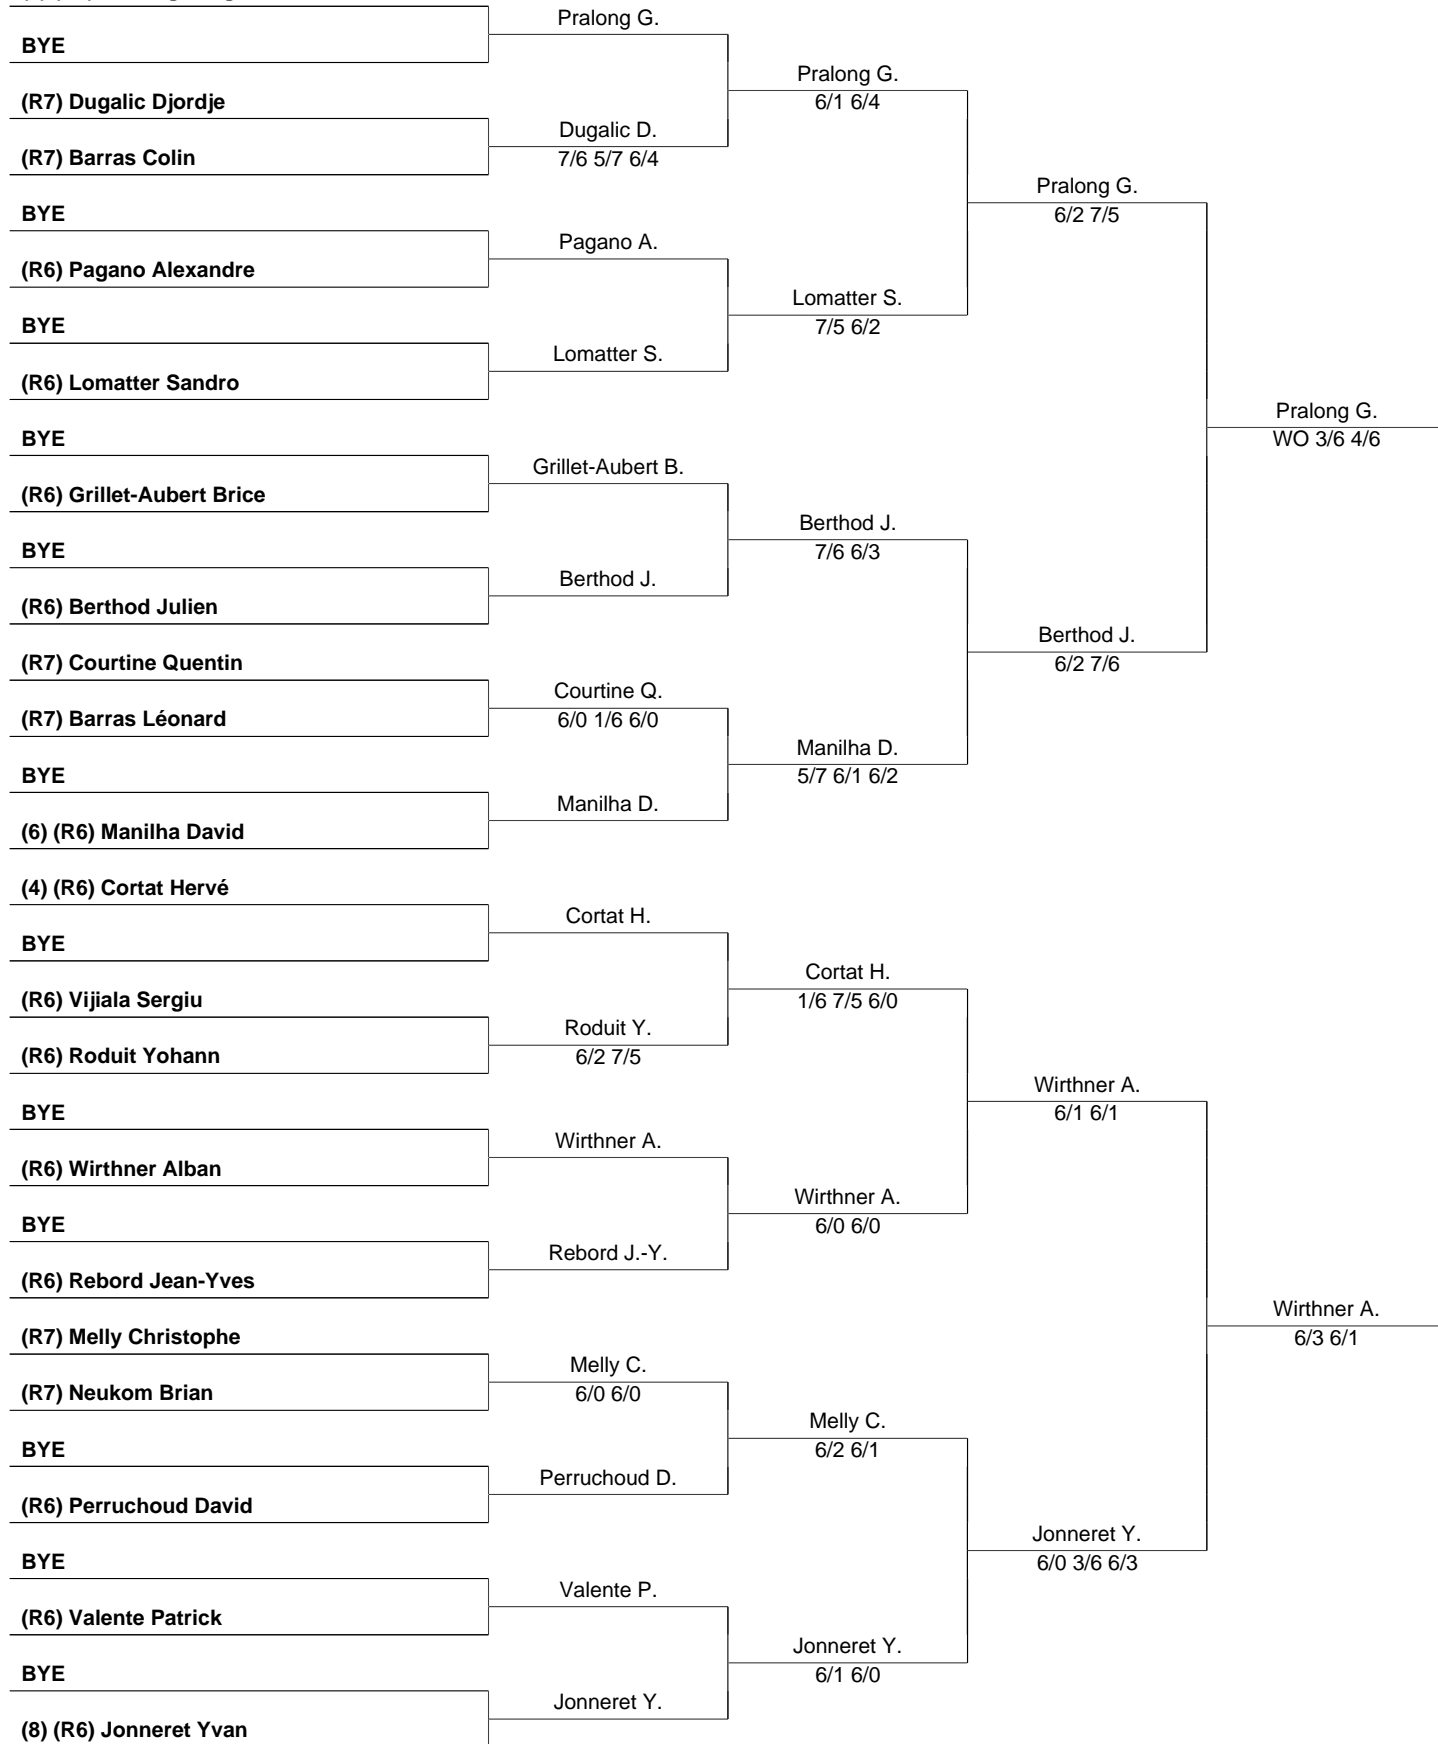

TC Valère, Tournoi Raiffeisen de Noël (143317), MS R6/R7

22 Dezember 2024
Seite 1 / 3

TC Valère Sion

(1) (R6) Pralong Grégoire

TC Valère, Tournoi Raiffeisen de Noël (143317), MS R6/R7

22 Dezember 2024
Seite 2 / 3

TC Valère Sion

(7) (R6) Renevey David

22/12/24 10:00 (Court C)

22/12/24 14:00 (Court B)

22/12/24 10:00 (Court D)