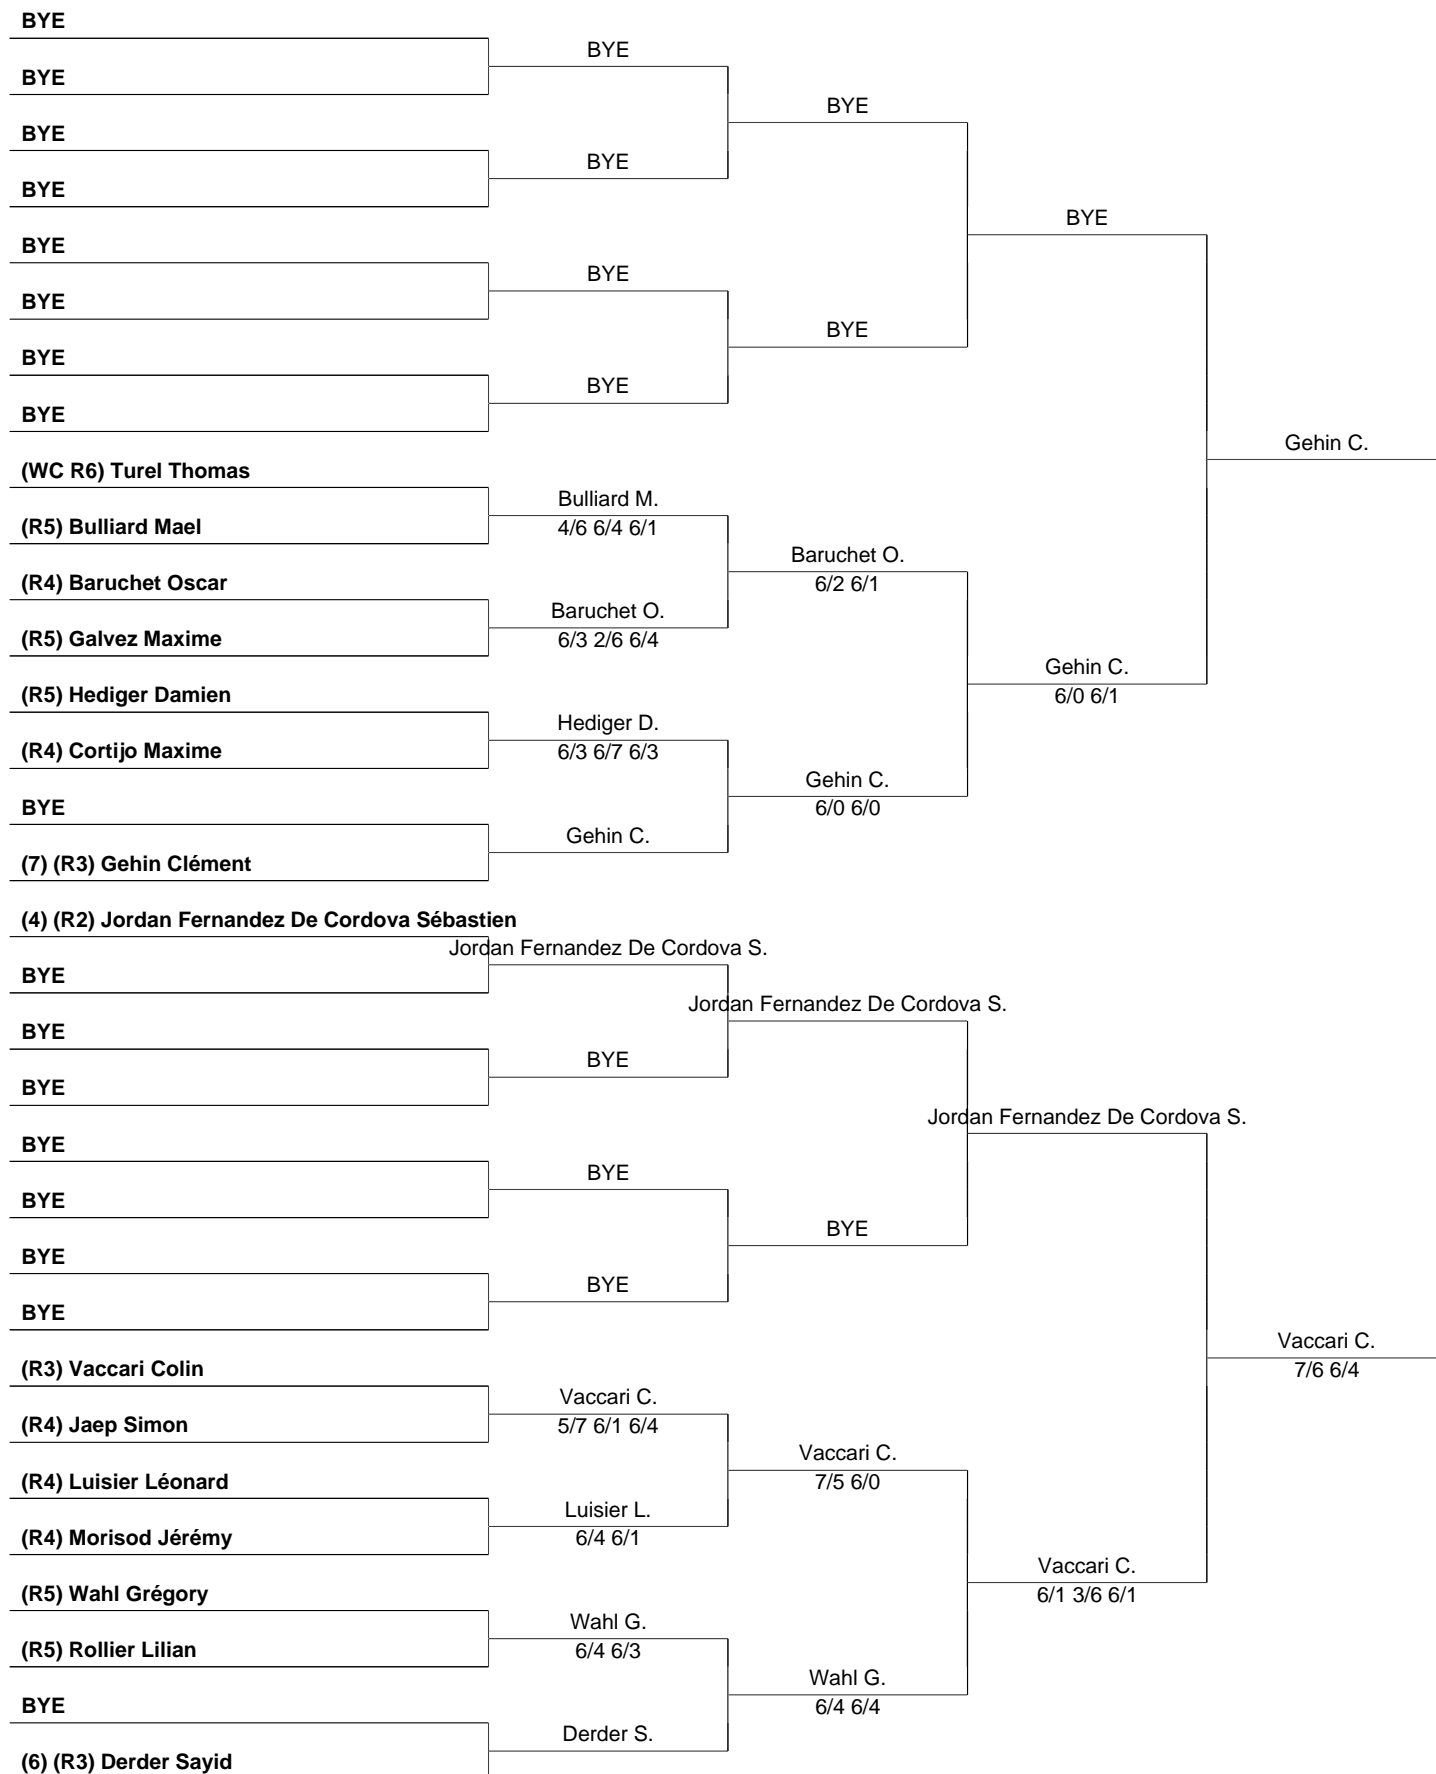

Tournoi de La Saline de Bex / Chablais Trophy étape #2 (144441), MS R2/R5

2 Mai 2026
Seite 1 / 3

TC Bex

Tournoi de La Saline de Bex / Chablais Trophy étape #2 (144441), MS R2/R5

2 Mai 2026
Seite 2 / 3

TC Bex