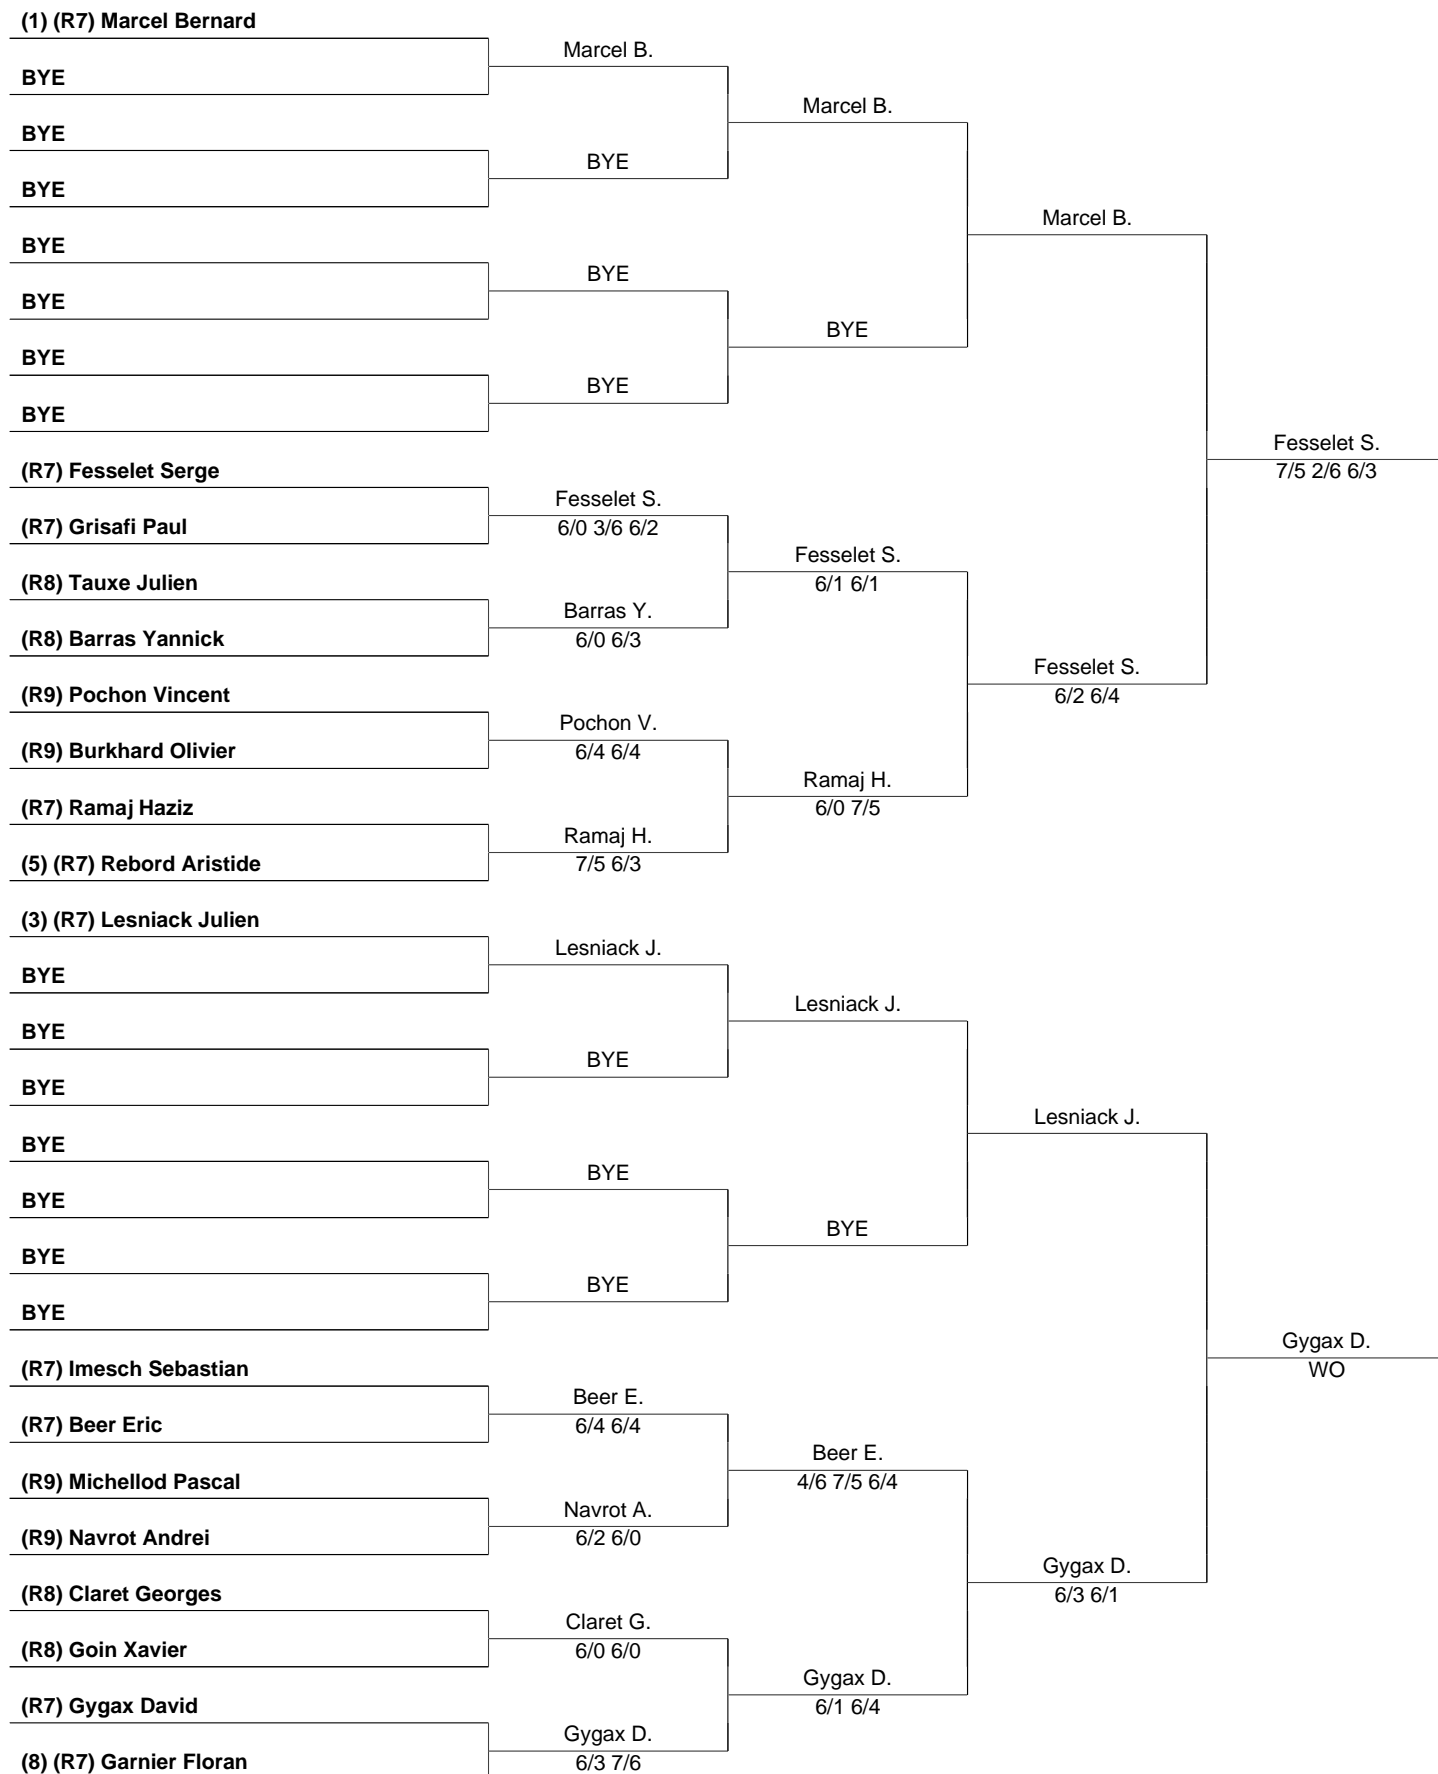

Tournoi de La Saline de Bex / Chablais Trophy étape #2 (144441), MS 35+ R7/R9

2 Mai 2026
Seite 1 / 3

TC Bex

Tournoi de La Saline de Bex / Chablais Trophy étape #2 (144441), MS 35+ R7/R9

2 Mai 2026
Seite 2 / 3

TC Bex

Raoul S.
6/7 6/2 6/2

Marsaut H.
6/3 6/2