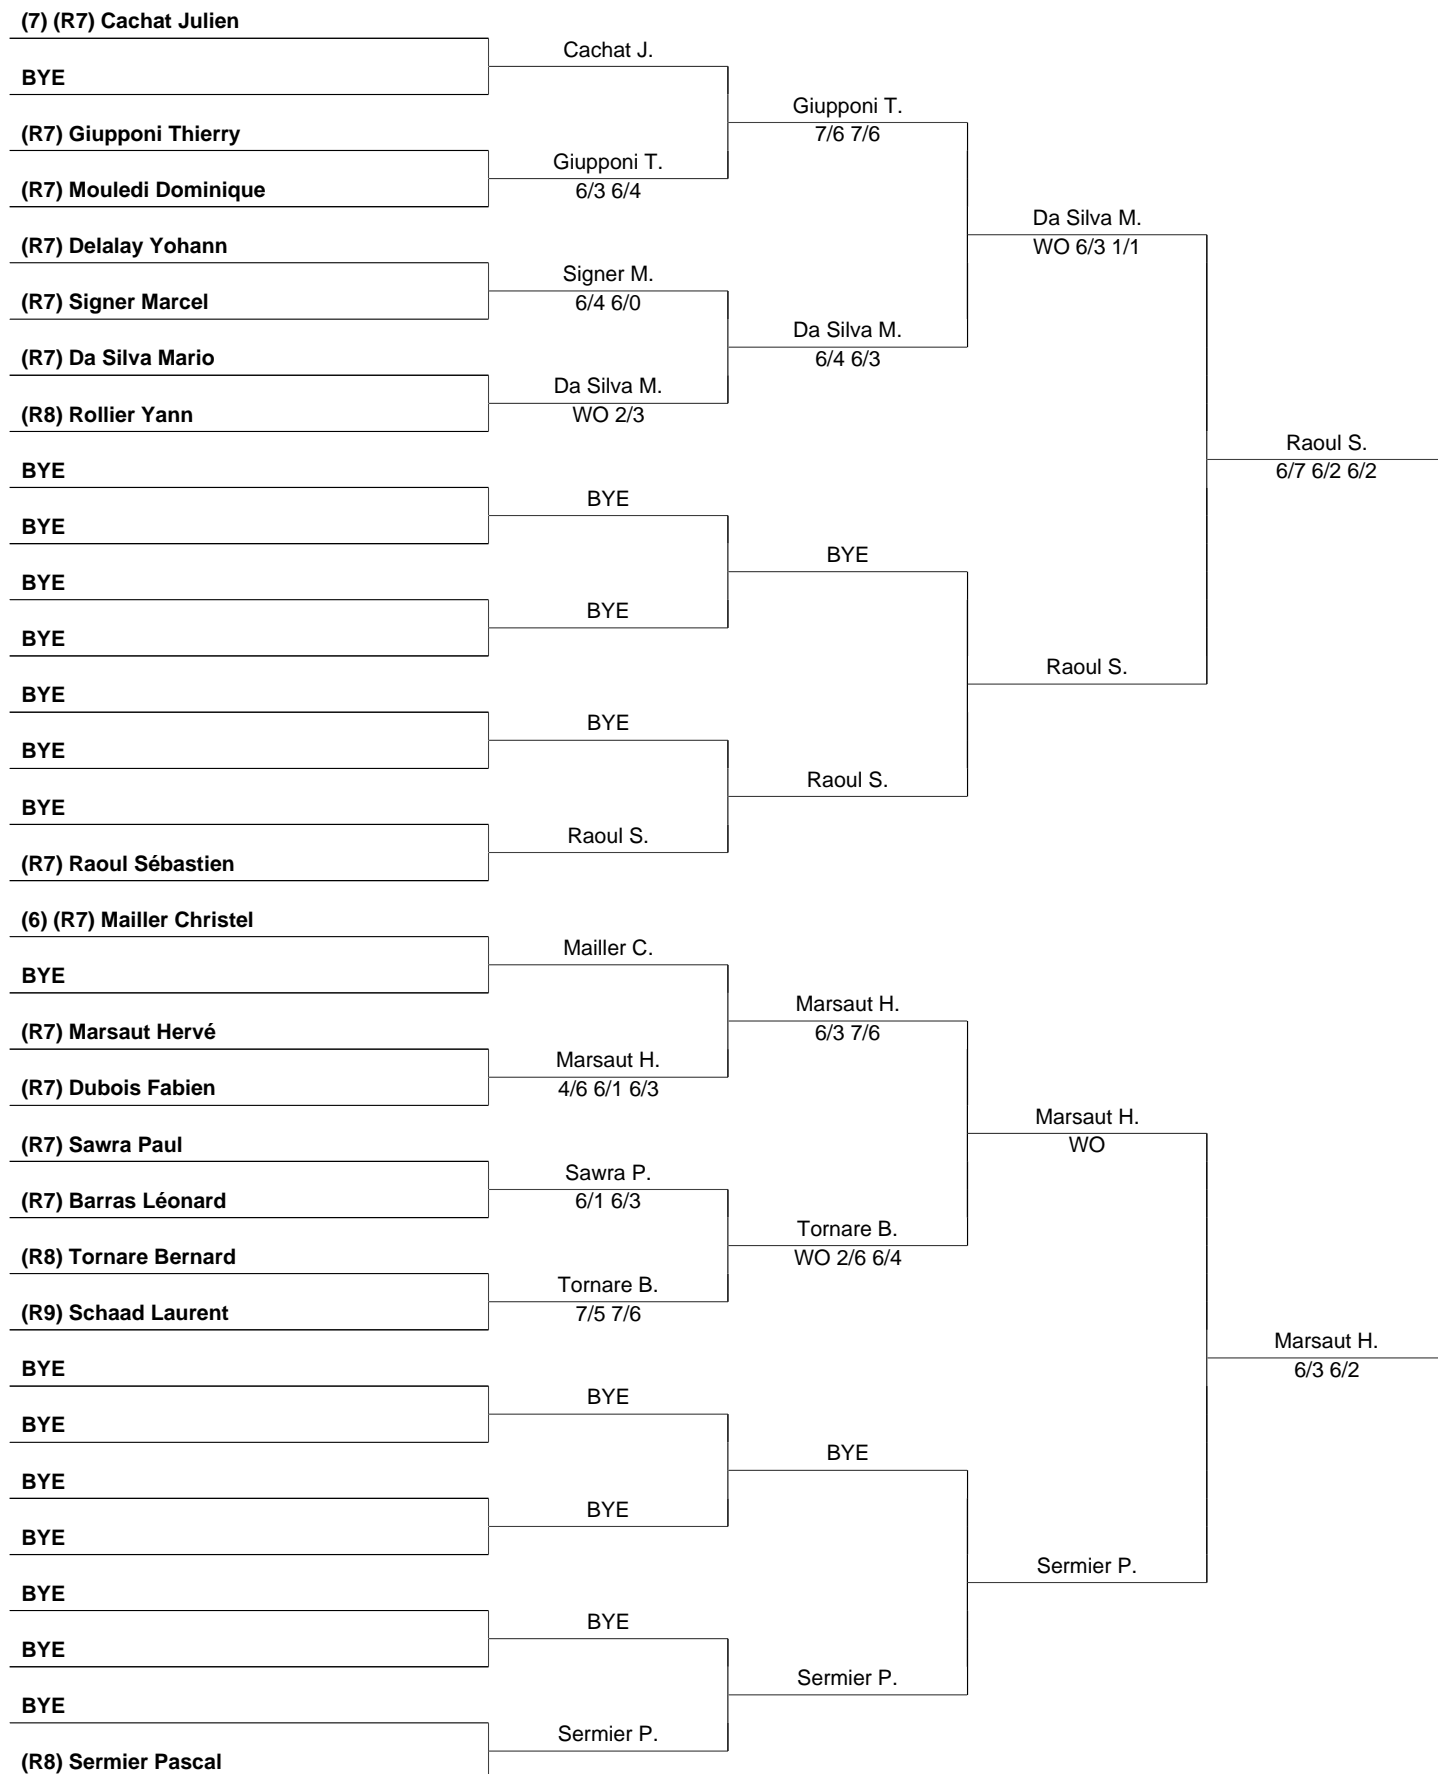

Tournoi de La Saline de Bex / Chablais Trophy étape #2 (144441), MS 35+ R7/R9

2 Mai 2026
Seite 1 / 3

TC Bex

Tournoi de La Saline de Bex / Chablais Trophy étape #2 (144441), MS 35+ R7/R9

2 Mai 2026
Seite 2 / 3

TC Bex

Raoul S.
6/7 6/2 6/2

Marsaut H.
6/3 6/2