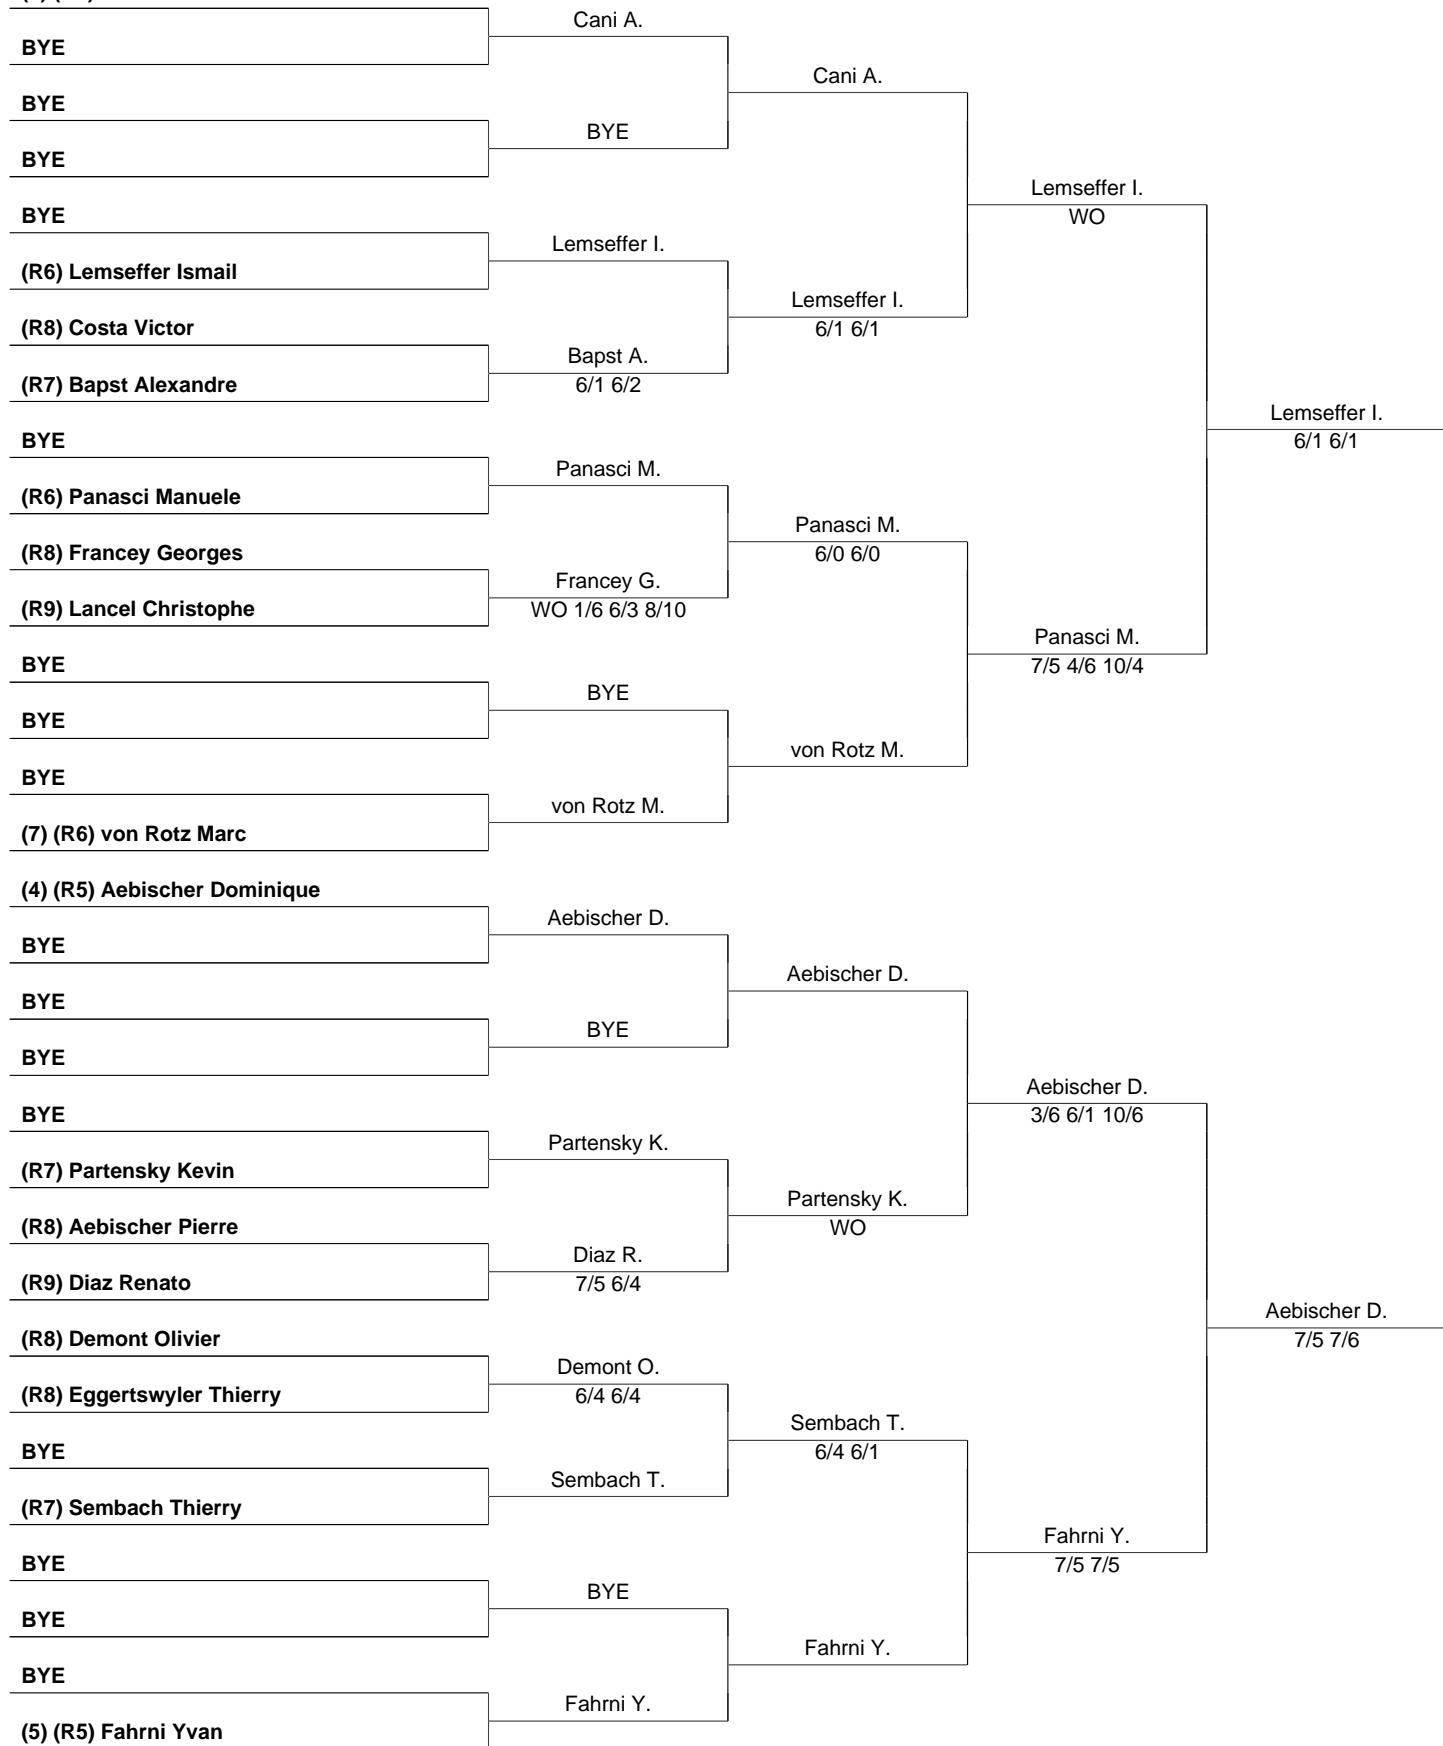

**TC GROLLEY TROPHY \*\*LABEL FRIJUNE\*\* (145275),  
MS 35+ R5/R9 (24.06 au 29.07)**

24 Juni 2026  
Seite 1 / 3

TC Grolley

(1) (R5) Cani Arian

**TC GROLLEY TROPHY \*\*LABEL FRIJUNE\*\* (145275),  
MS 35+ R5/R9 (24.06 au 29.07)**

TC Grolley

24 Juni 2026  
Seite 3 / 3