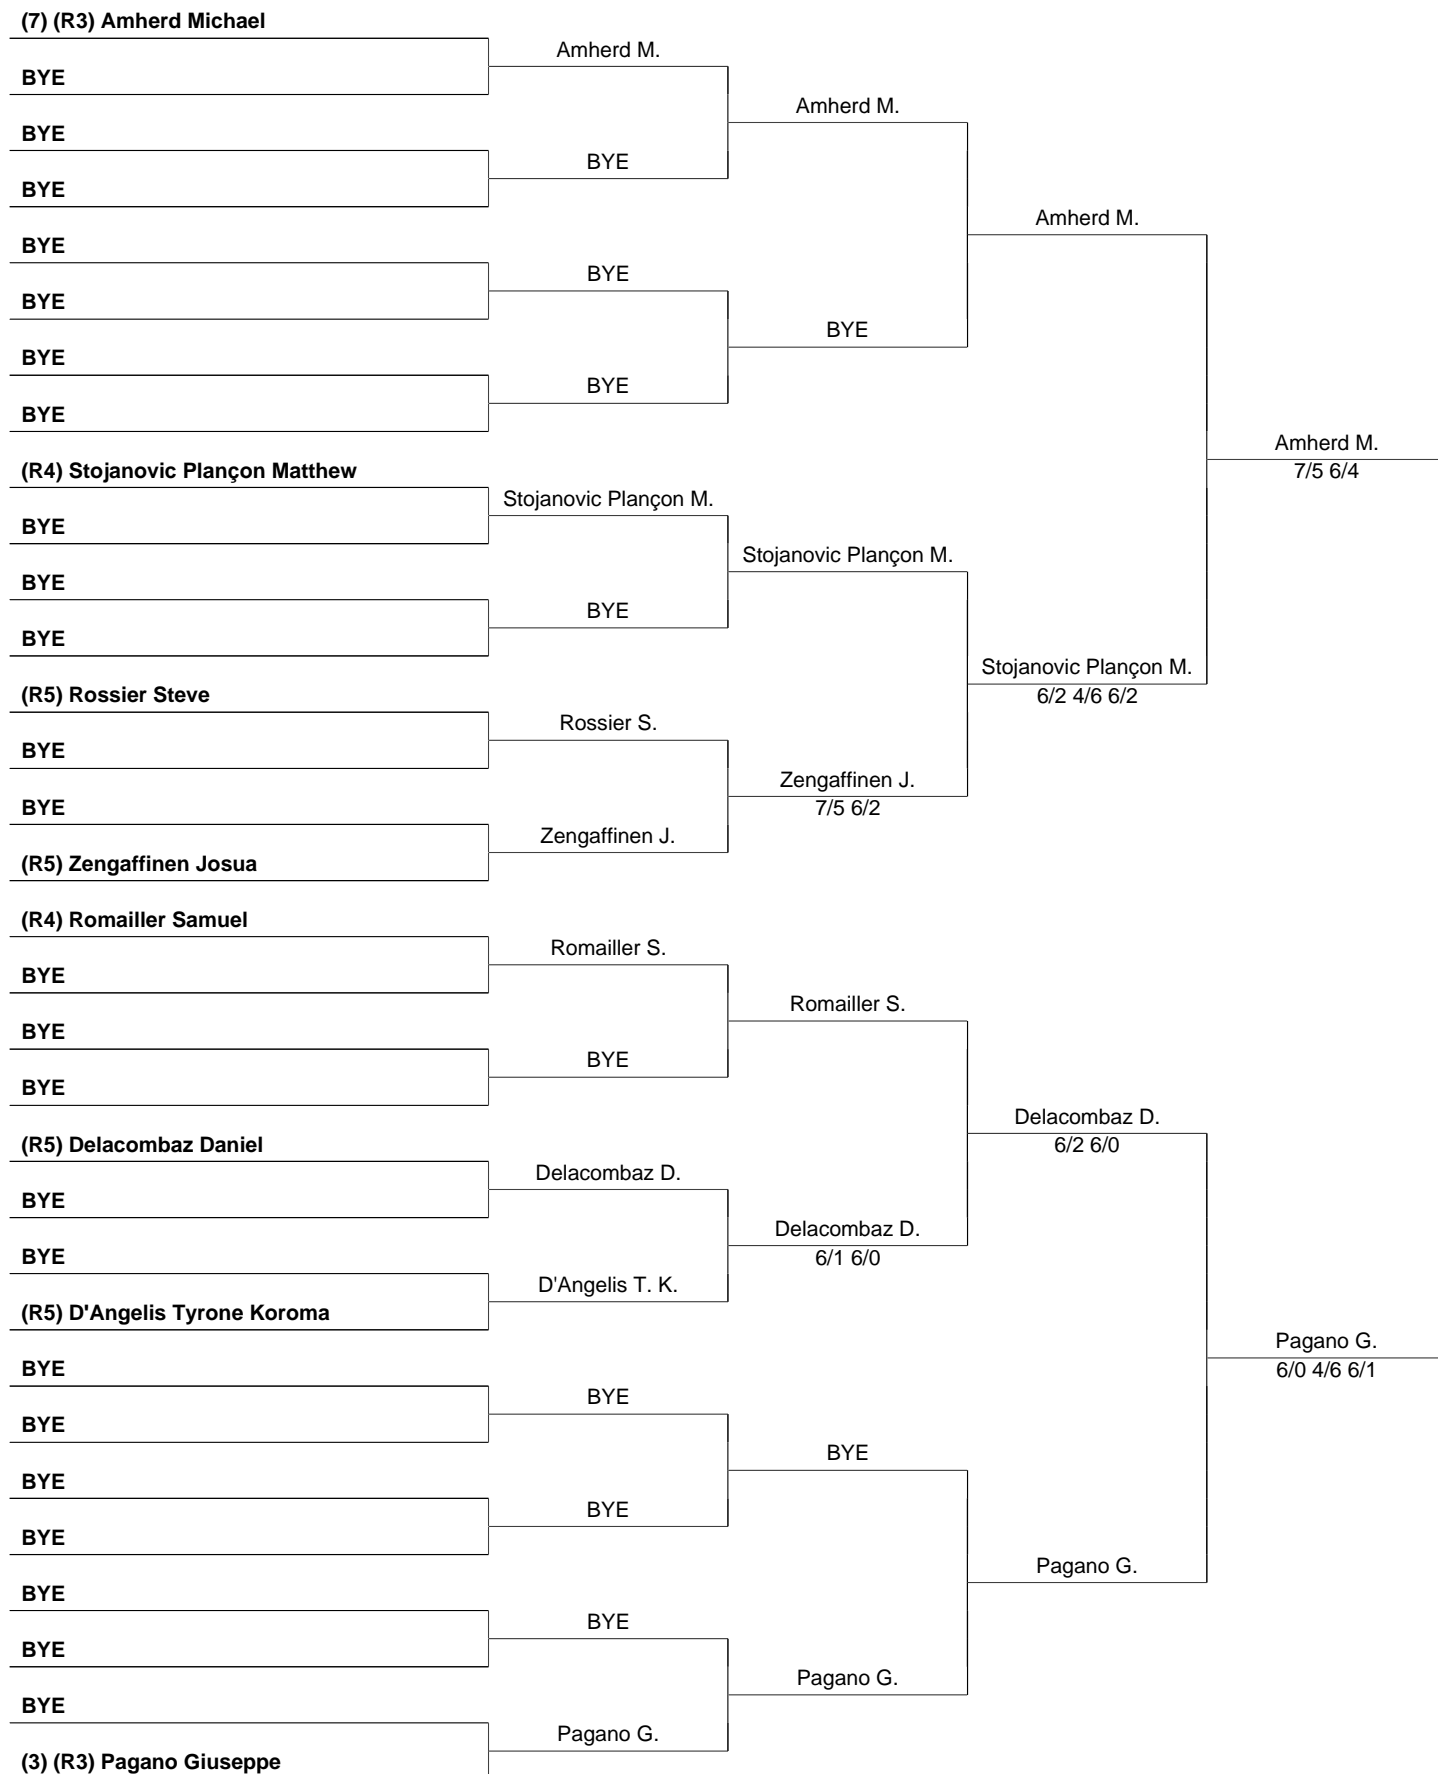

## (Etape 2 Circuit VS) (146680), MS R2/R5

22 Dezember 2024  
Seite 2 / 6

TC Sierra

**Tournoi de la Sainte-Catherine by BMW, 2ème édition**  
**(Etape 2 Circuit VS) (146680), MS R2/R5**

TC Sierra

## (Etape 2 Circuit VS) (146680), MS R2/R5

22 Dezember 2024  
Seite 4 / 6

TC Sierra