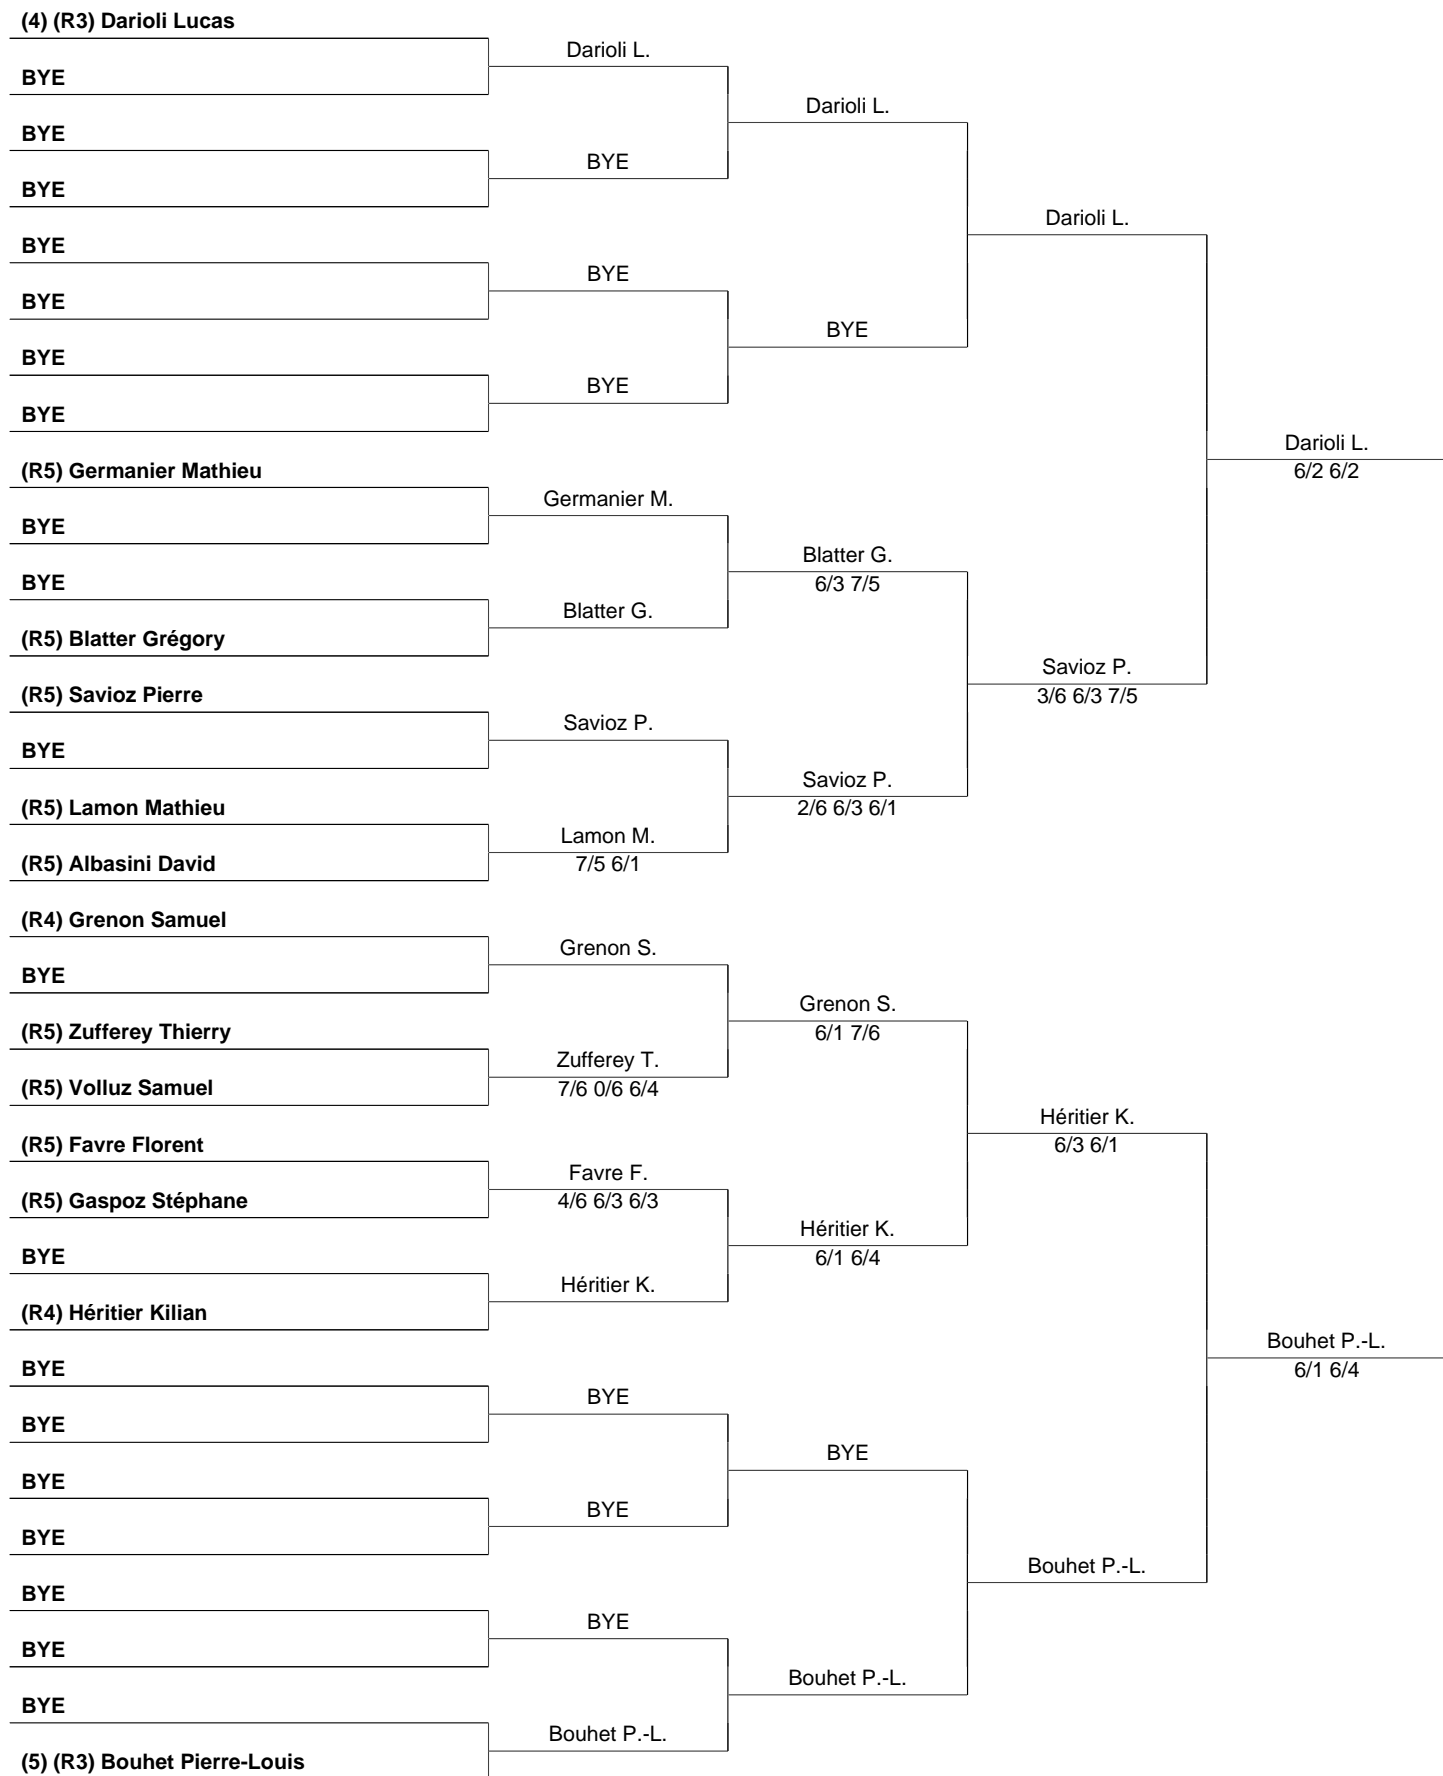

Tournoi de la Sainte-Catherine by BMW, 2ème édition

(Etape 2 Circuit VS) (146680), MS R2/R5

22 Dezember 2024
Seite 2 / 6

TC Sierra