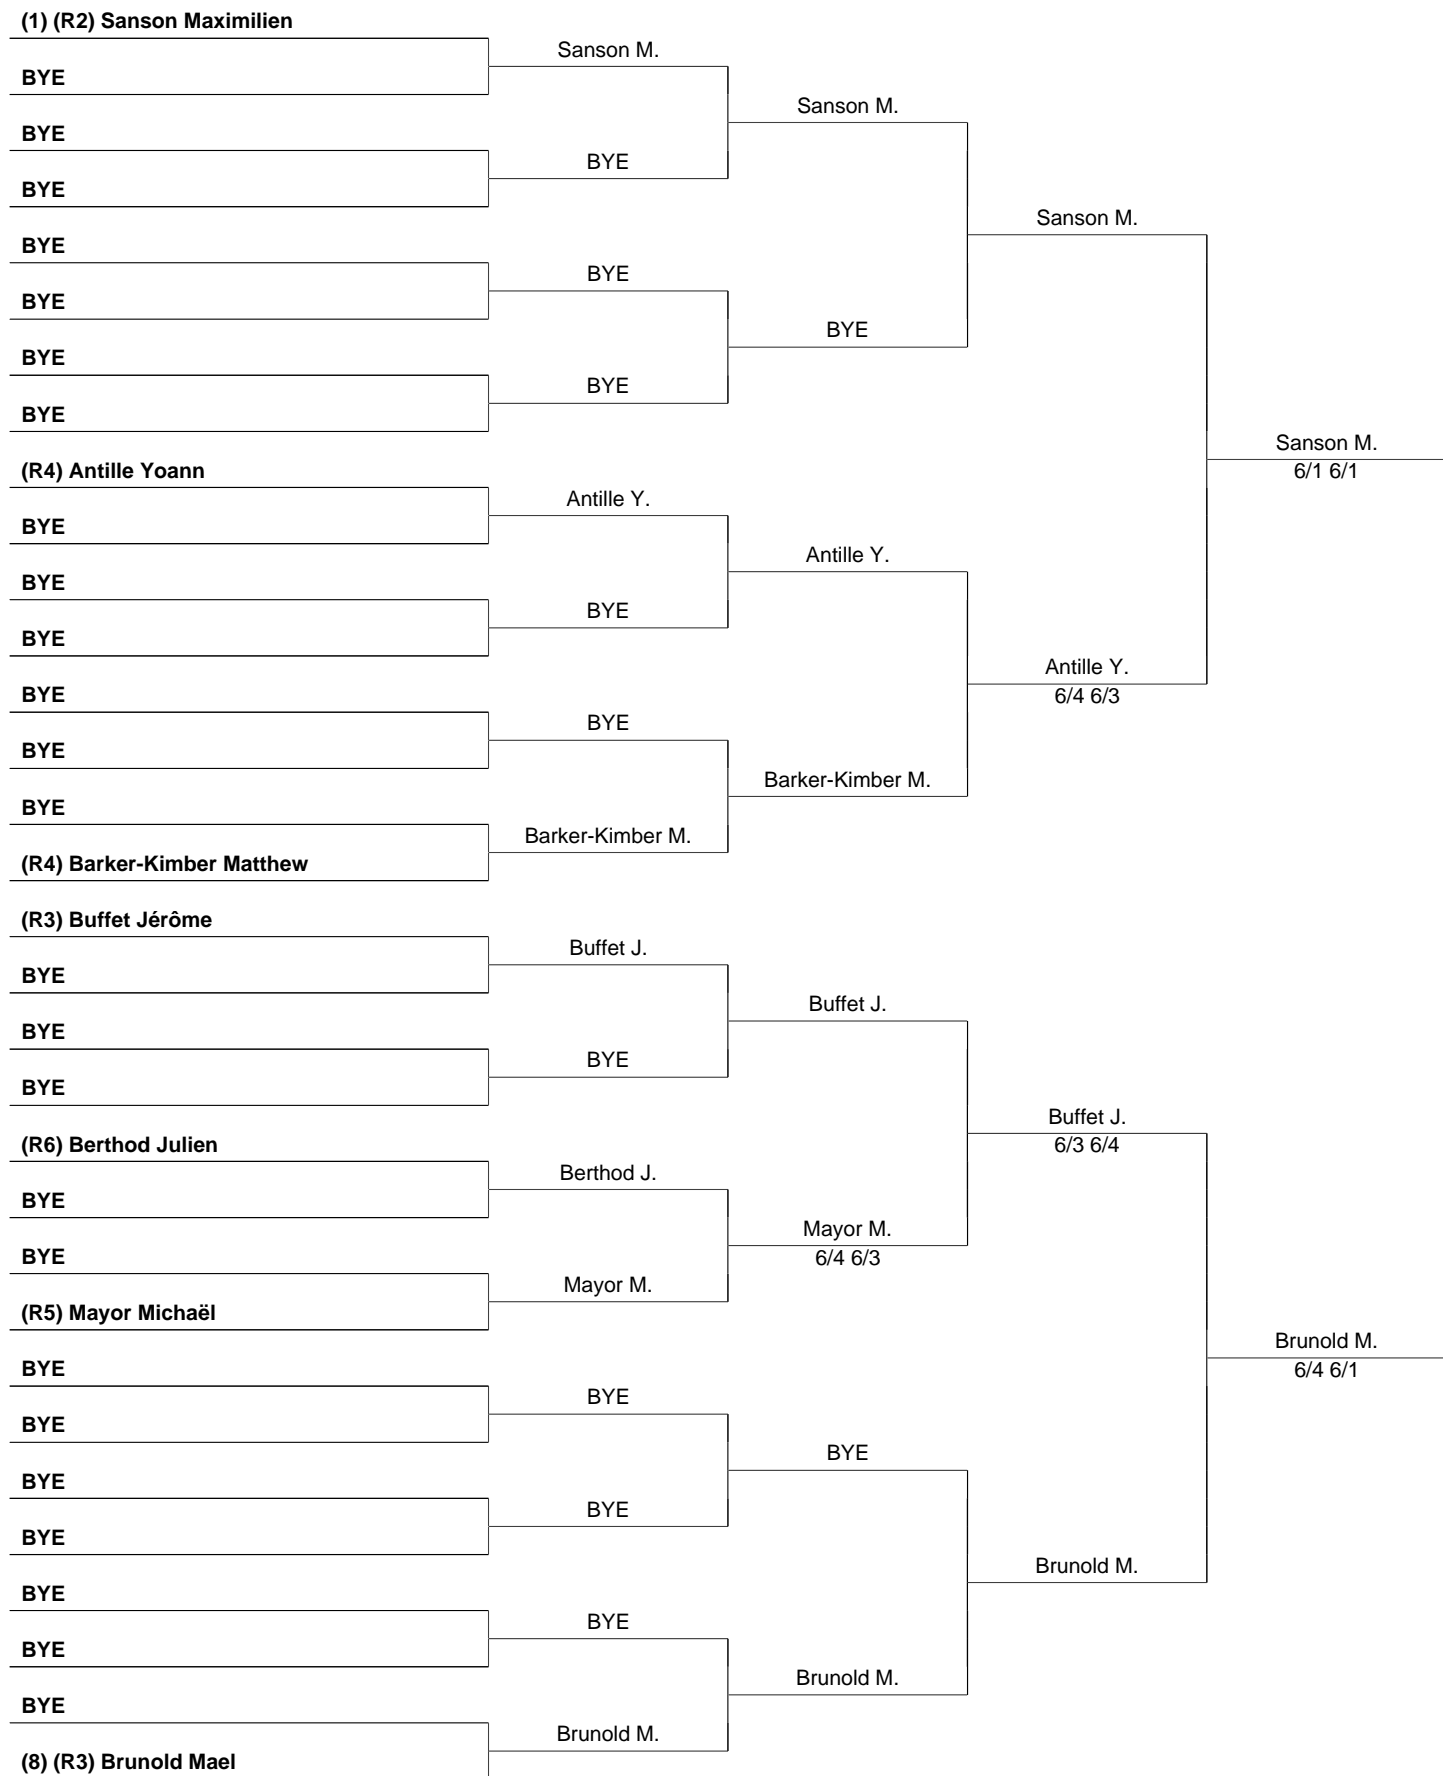

# Tournoi de la Sainte-Catherine by BMW, 2ème édition (Etape 2 Circuit VS) (146680), MS R2/R5

22 Dezember 2024  
Seite 1 / 6

TC Sierre

# Tournoi de la Sainte-Catherine by BMW, 2ème édition

## (Etape 2 Circuit VS) (146680), MS R2/R5

22 Dezember 2024  
Seite 4 / 6

TC Sierra