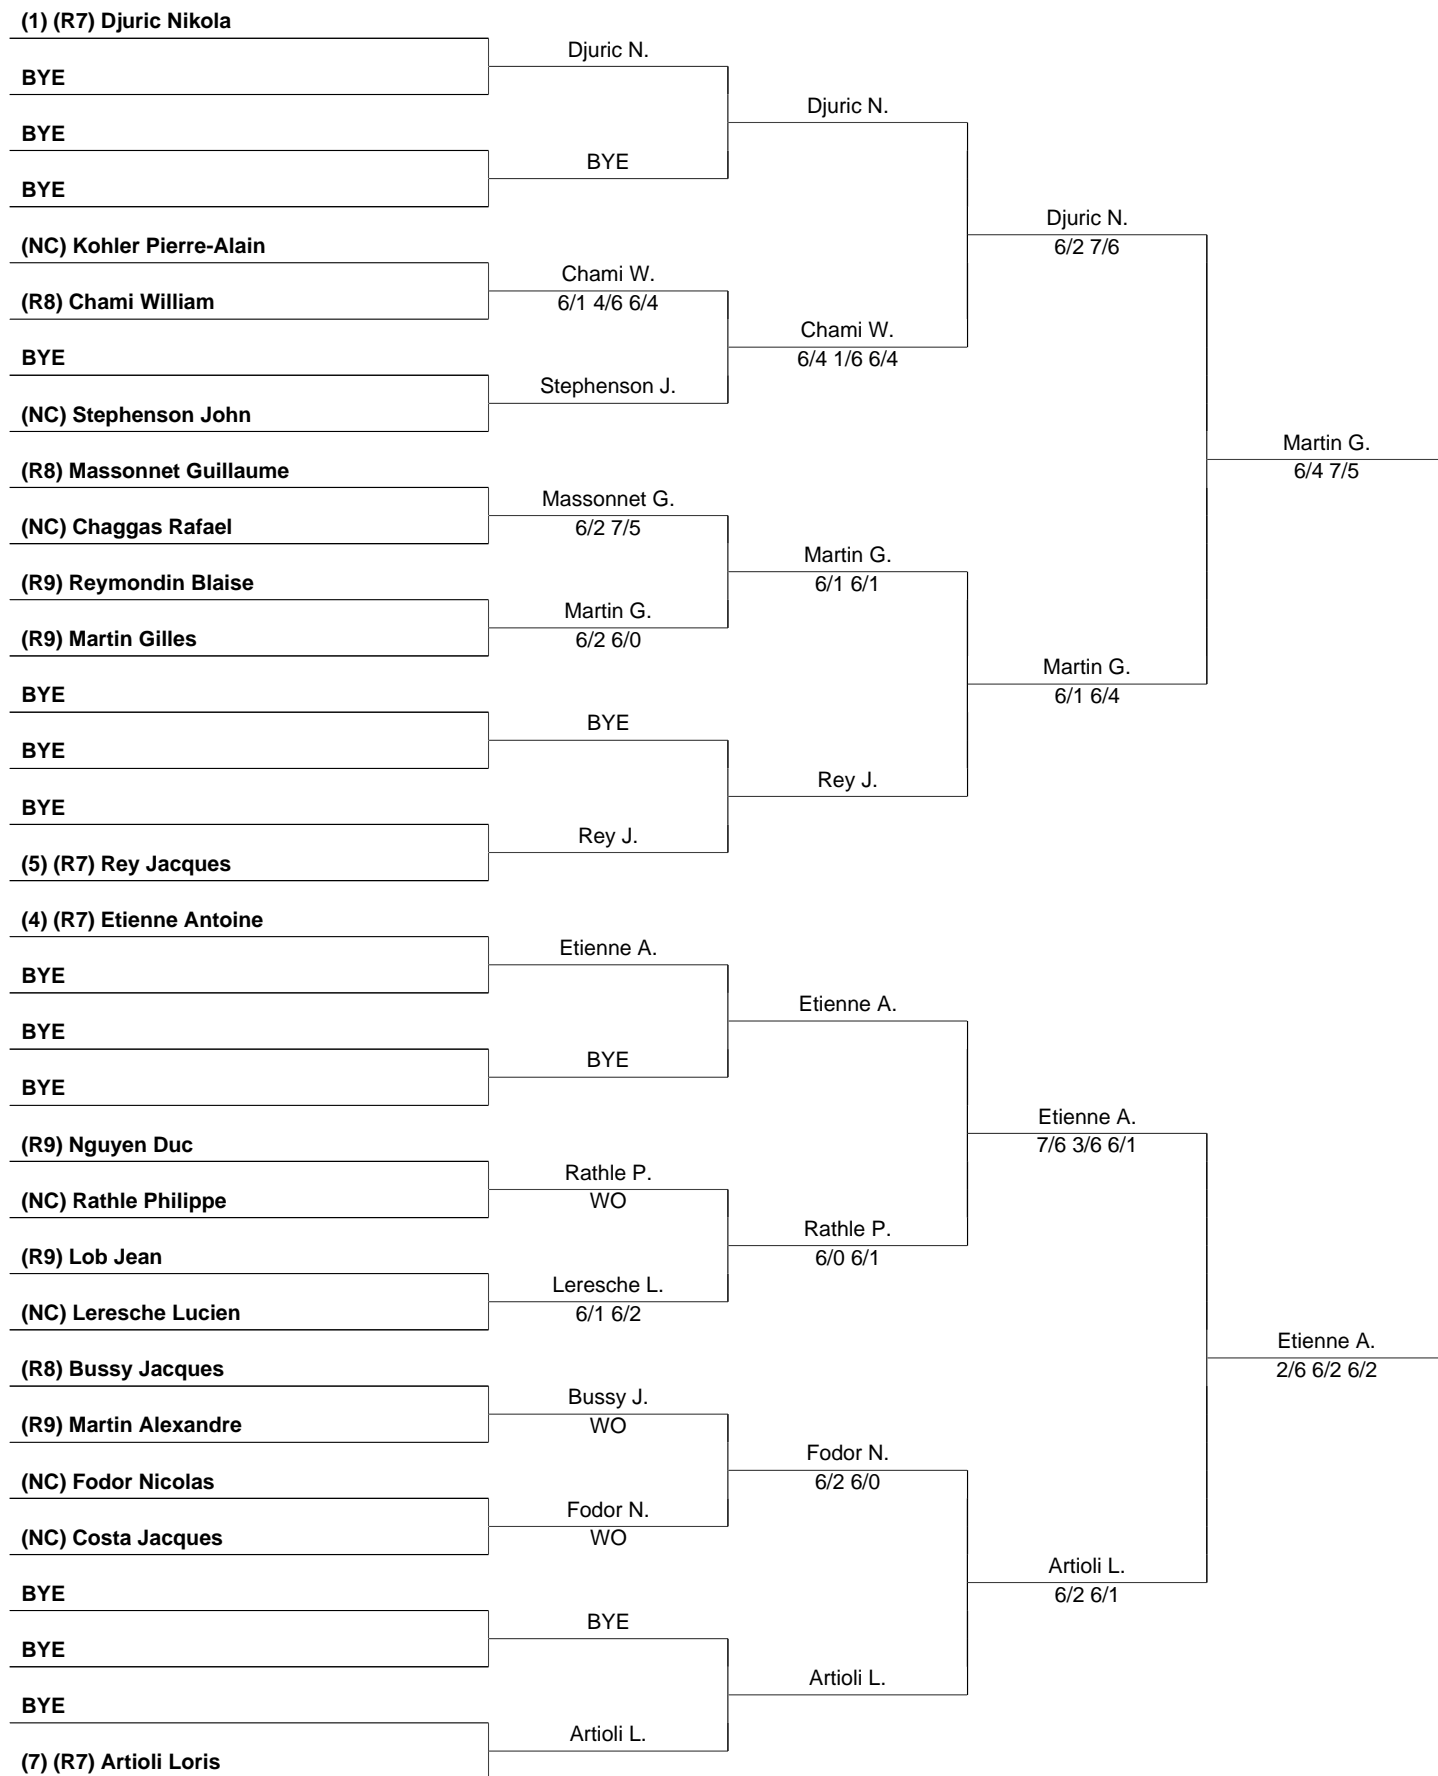

Schweizer Fleisch Trophy TC Montchoisi (83099), MS R7/R9 ((Progressif))

11 Jun 2026
Page 1 / 3

TC Montchoisi

Schweizer Fleisch Trophy TC Montchoisi (83099), MS R7/R9 ((Progressif))

11 Juin 2026

Page 2 / 3

TC Montchoisi