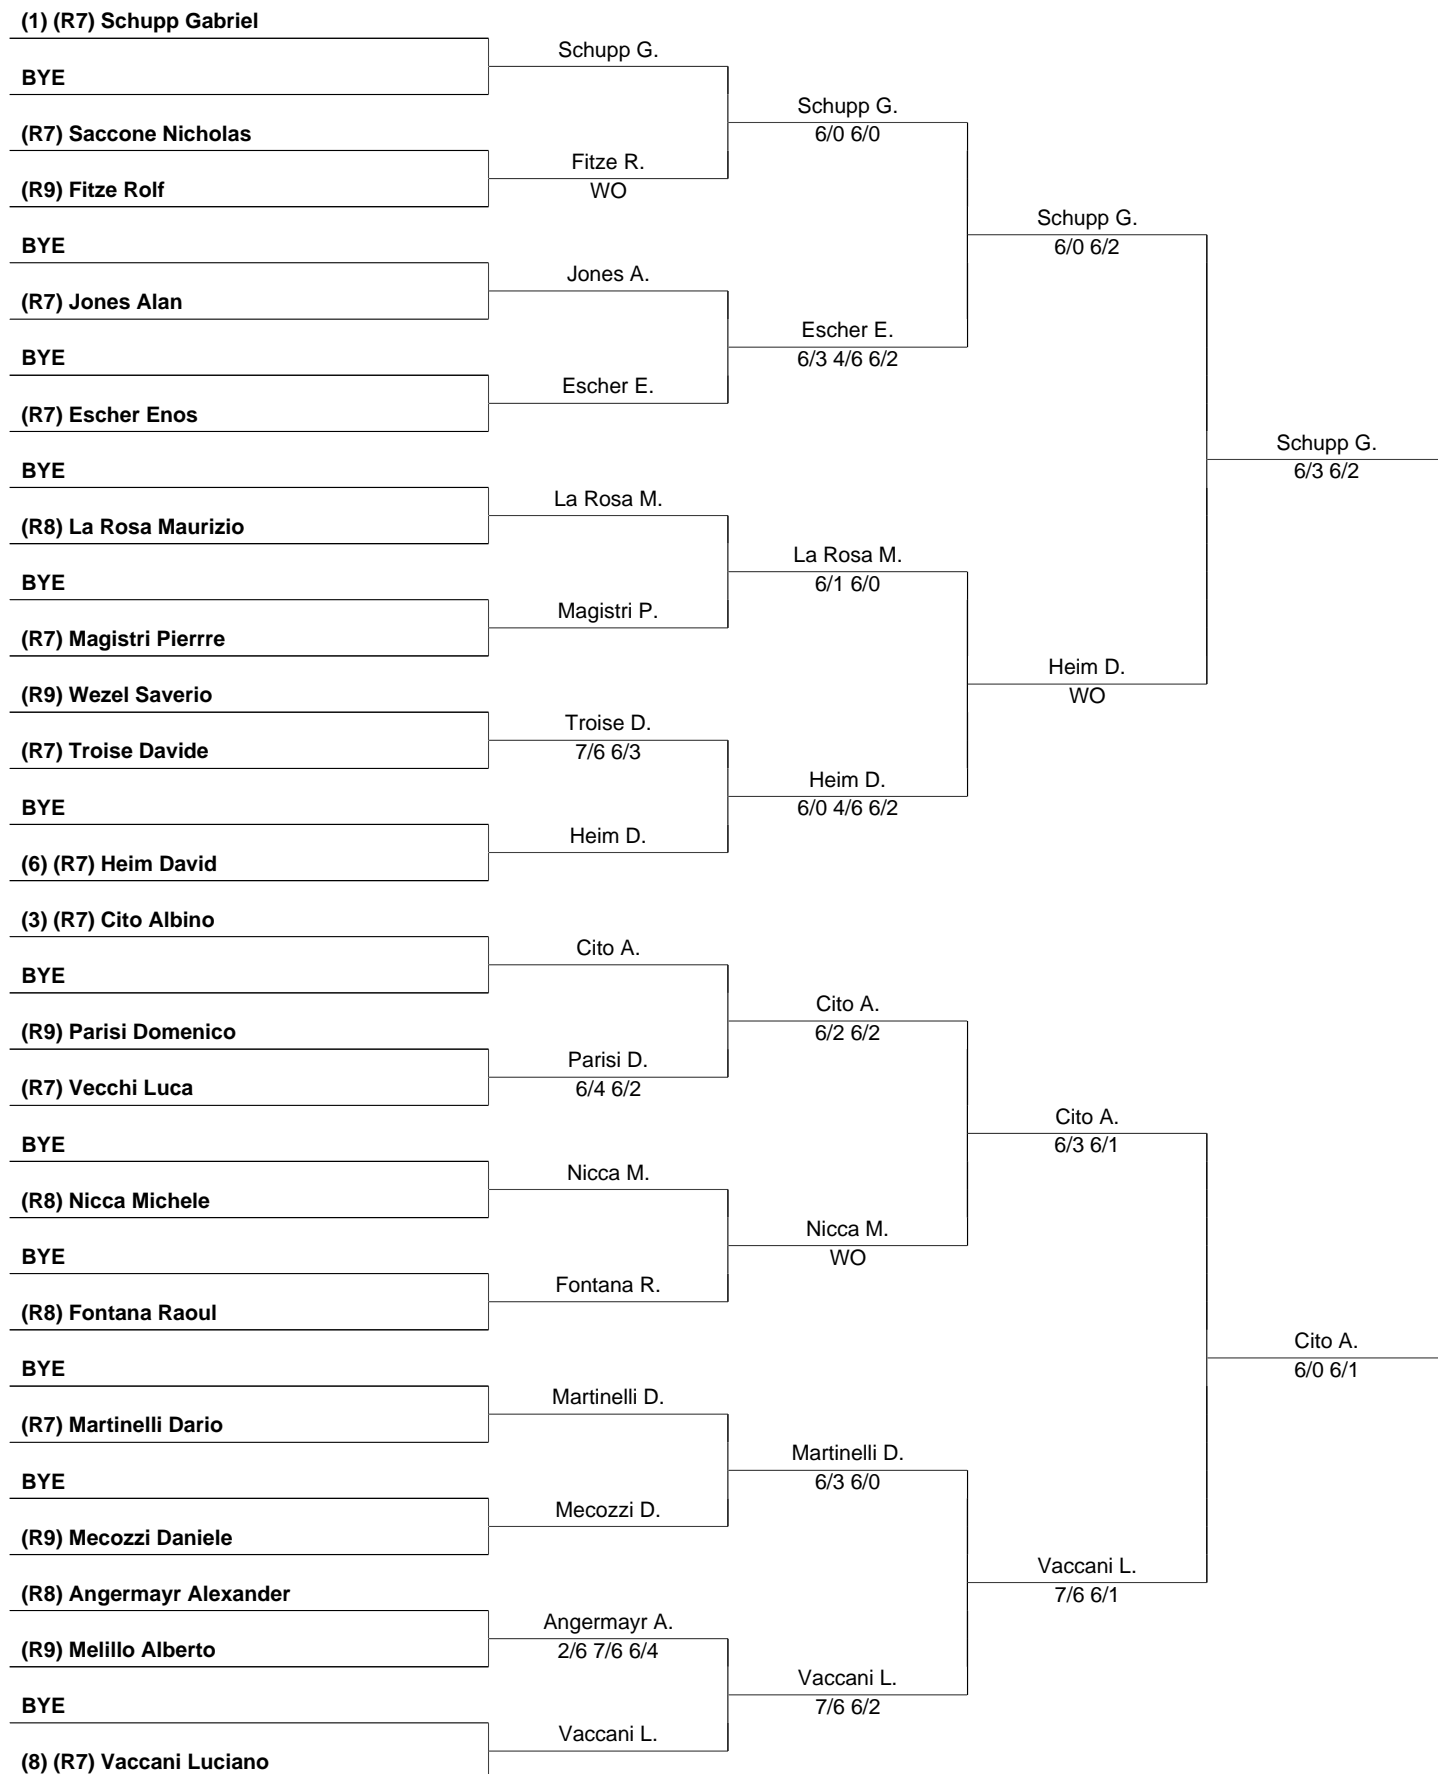

# Suzuki Tennis-Grand-Prix, Locarno (84389), MS R7/ R9 (massimo 32.Finali lunedì 26 e martedì 27)

28 Juillet 2024  
Page 1 / 3

TC Locarno (A.Mellini 079 672 16 32)

# Suzuki Tennis-Grand-Prix, Locarno (84389), MS R7/ R9 (massimo 32.Finali lunedì 26 e martedì 27)

28 Juillet 2024  
Page 2 / 3

TC Locarno (A.Mellini 079 672 16 32)

Rank	Name	Opponent	Score
(5) (R7)	Mihaljevic Ante	Mihaljevic A.	
	BYE		
(R7)	Spriano Milo	Mihaljevic A.	6/3 3/6 6/3
(R7)	Besana Marco	Besana M.	6/3 6/1
	BYE		
(R8)	Botta Christian	Botta C.	
	BYE		
(R7)	Ruch Michele	Ruch M.	WO
	BYE		
(R8)	Conace Stefano	Conace S.	
	BYE		
(R7)	Ashkenazy Alexander	Ashkenazy A.	6/2 7/5
(R8)	Padula Rocco	Padula R.	
(R8)	Cuzari Roberto	Padula R.	6/1 6/1
	BYE		
(4) (R7)	Blaettler Rolf	Blaettler R.	6/0 6/3
(7) (R7)	Pera Fabrizio	Pera F.	
	BYE		
(R8)	Merzaghi Andrea	Rebecchi M.	6/4 3/6 6/3
(R9)	Rebecchi Massimiliano	Rebecchi M.	6/4 6/3
	BYE		
(R7)	Selna Remo	Selna R.	
	BYE		
(R9)	Fondrini Lorenzo	Fondrini L.	6/1 6/1
	BYE		
(R7)	Della Vedova Walter	Della Vedova W.	
	BYE		
(R9)	Appignani Andy	Appignani A.	6/2 7/6
(R8)	Guerra Paolo	Della Vedova W.	
(R8)	Bellwald Anthony	Bellwald A.	6/4 6/2
	BYE		
(2) (R7)	Ricca Patrick	Ricca P.	6/2 6/3

Mihaljevic A. 6/2 6/3

Mihaljevic A. 7/5 6/2

Blaettler R. 6/3 6/3

Rebecchi M. 6/4 1/6 6/2

Ricca P. 6/1 6/3

Ricca P. 6/2 6/0

**Suzuki Tennis-Grand-Prix, Locarno (84389), MS R7/  
R9 (massimo 32.Finali lunedì 26 e martedì 27)**