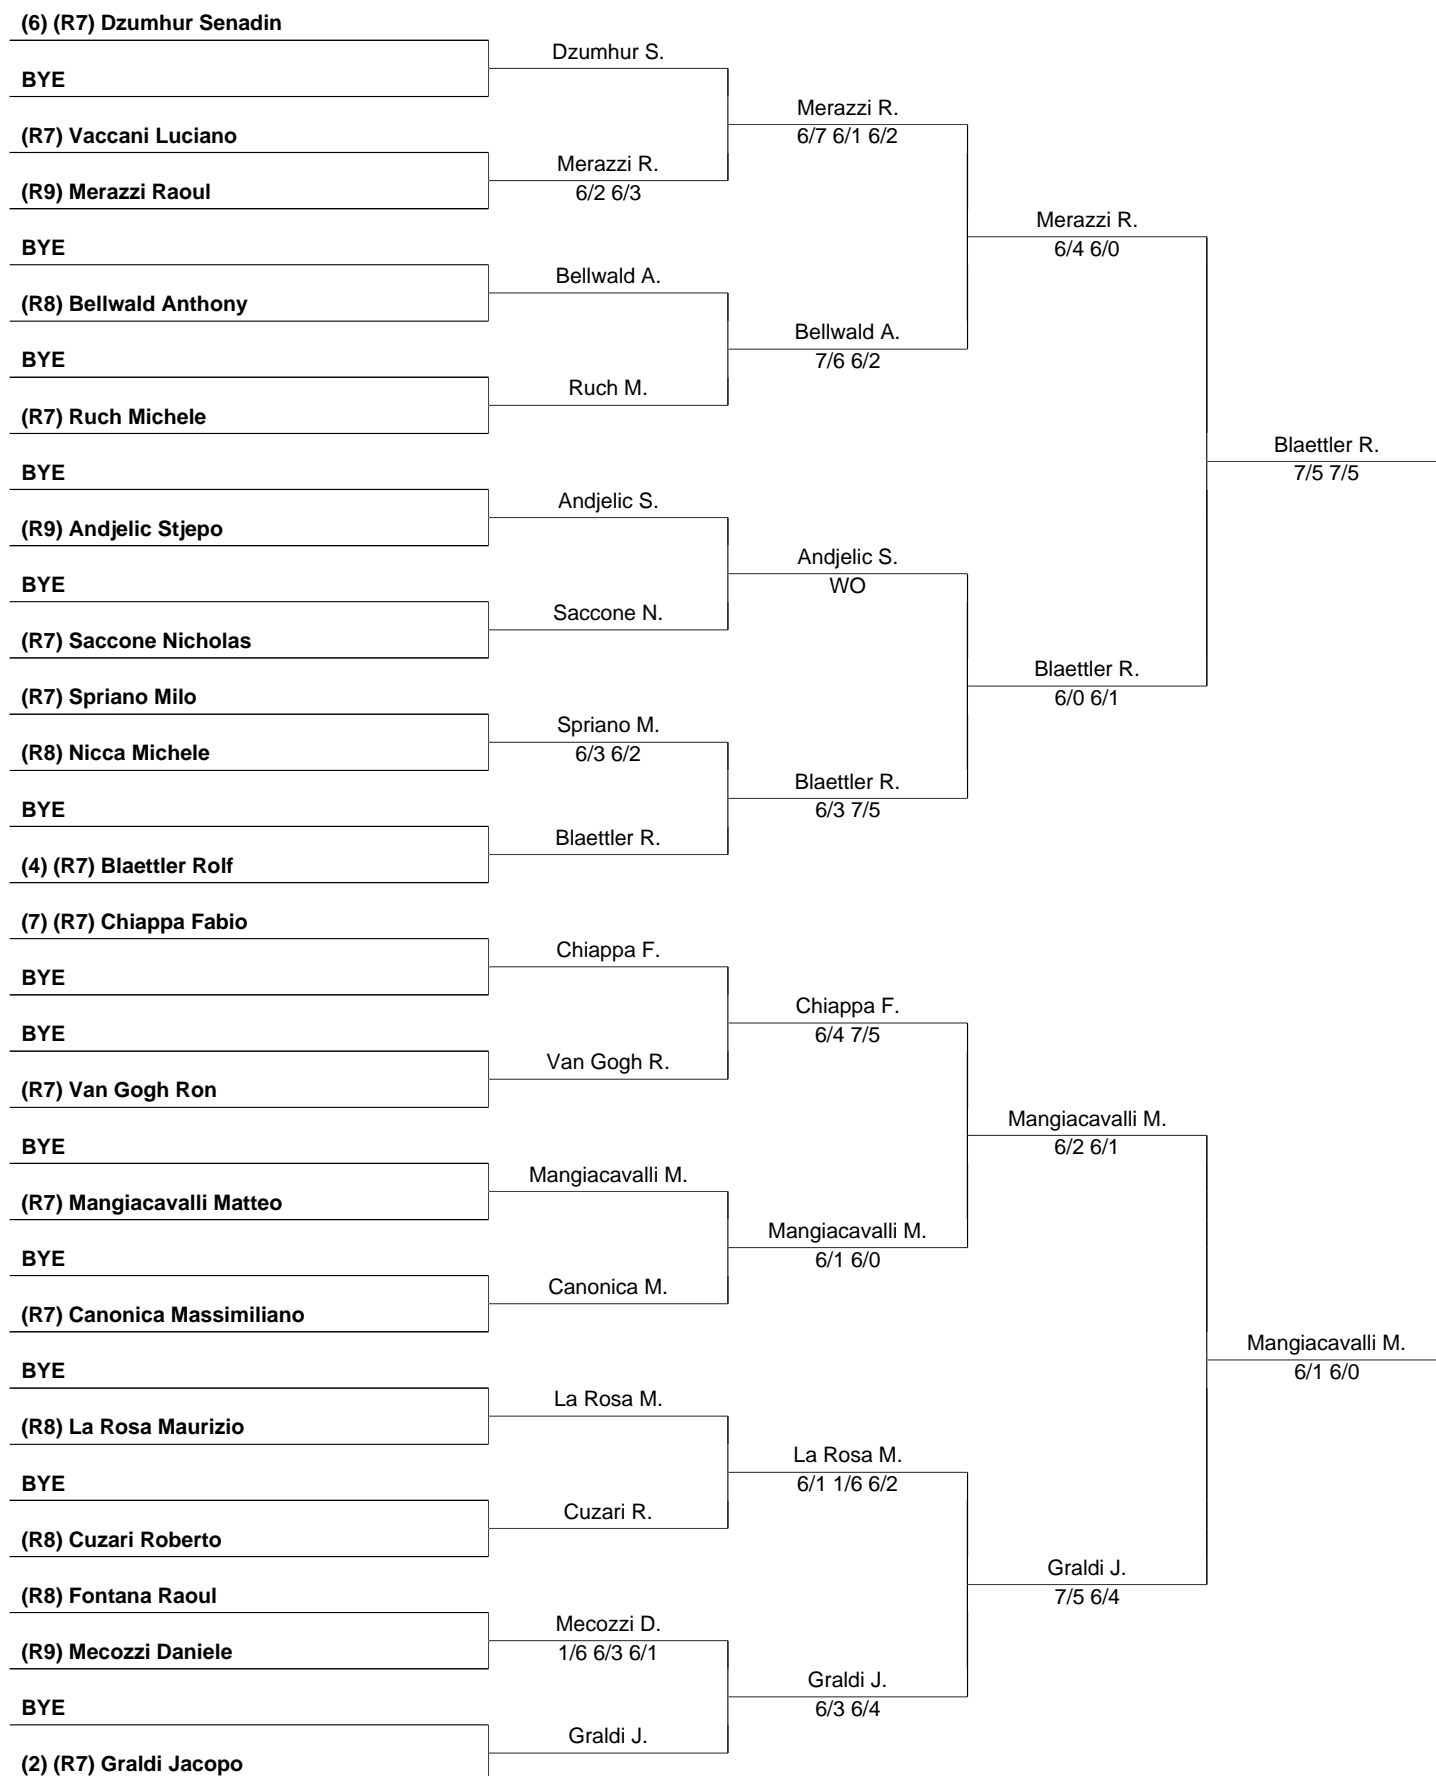

Suzuki Tennis-Grand-Prix, Locarno (84391), MS R7/ R9 (massimo 32 inizio mercoledì)

28 Juillet 2024

Page 2 / 3

TC Locarno (A.Mellini 079 672 16 32)