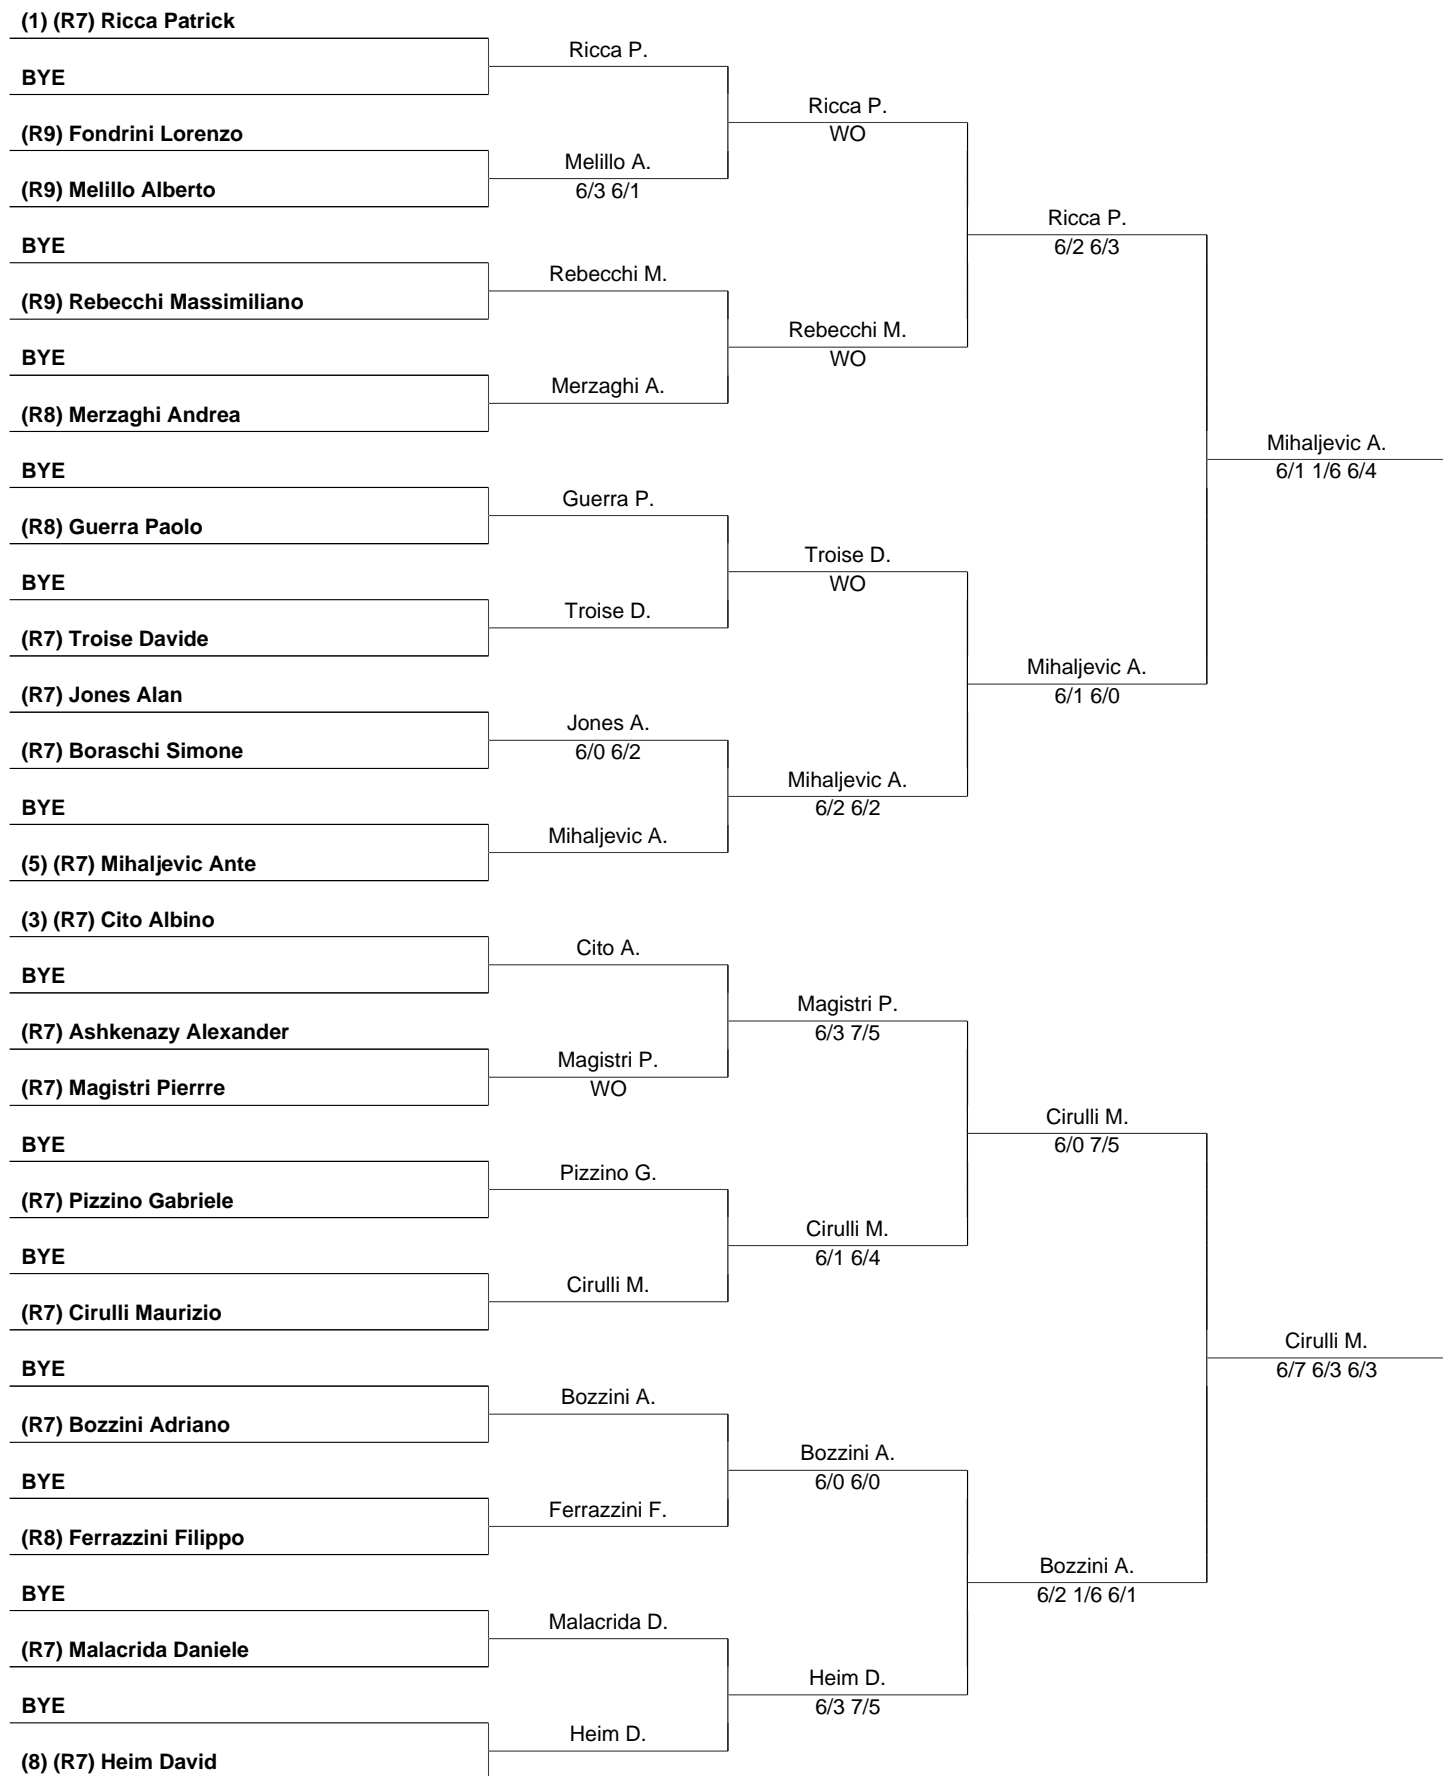

Suzuki Tennis-Grand-Prix, Locarno (84391), MS R7/ R9 (massimo 32 inizio mercoledì)

28 Juillet 2024
Page 1 / 3

TC Locarno (A.Mellini 079 672 16 32)

Suzuki Tennis-Grand-Prix, Locarno (84391), MS R7/ R9 (massimo 32 inizio mercoledì)

28 Juillet 2024

Page 2 / 3

TC Locarno (A.Mellini 079 672 16 32)

**Suzuki Tennis-Grand-Prix, Locarno (84391), MS R7/
R9 (massimo 32 inizio mercoledì)**

TC Locarno (A.Mellini 079 672 16 32)

28 Juillet 2024
Page 3 / 3