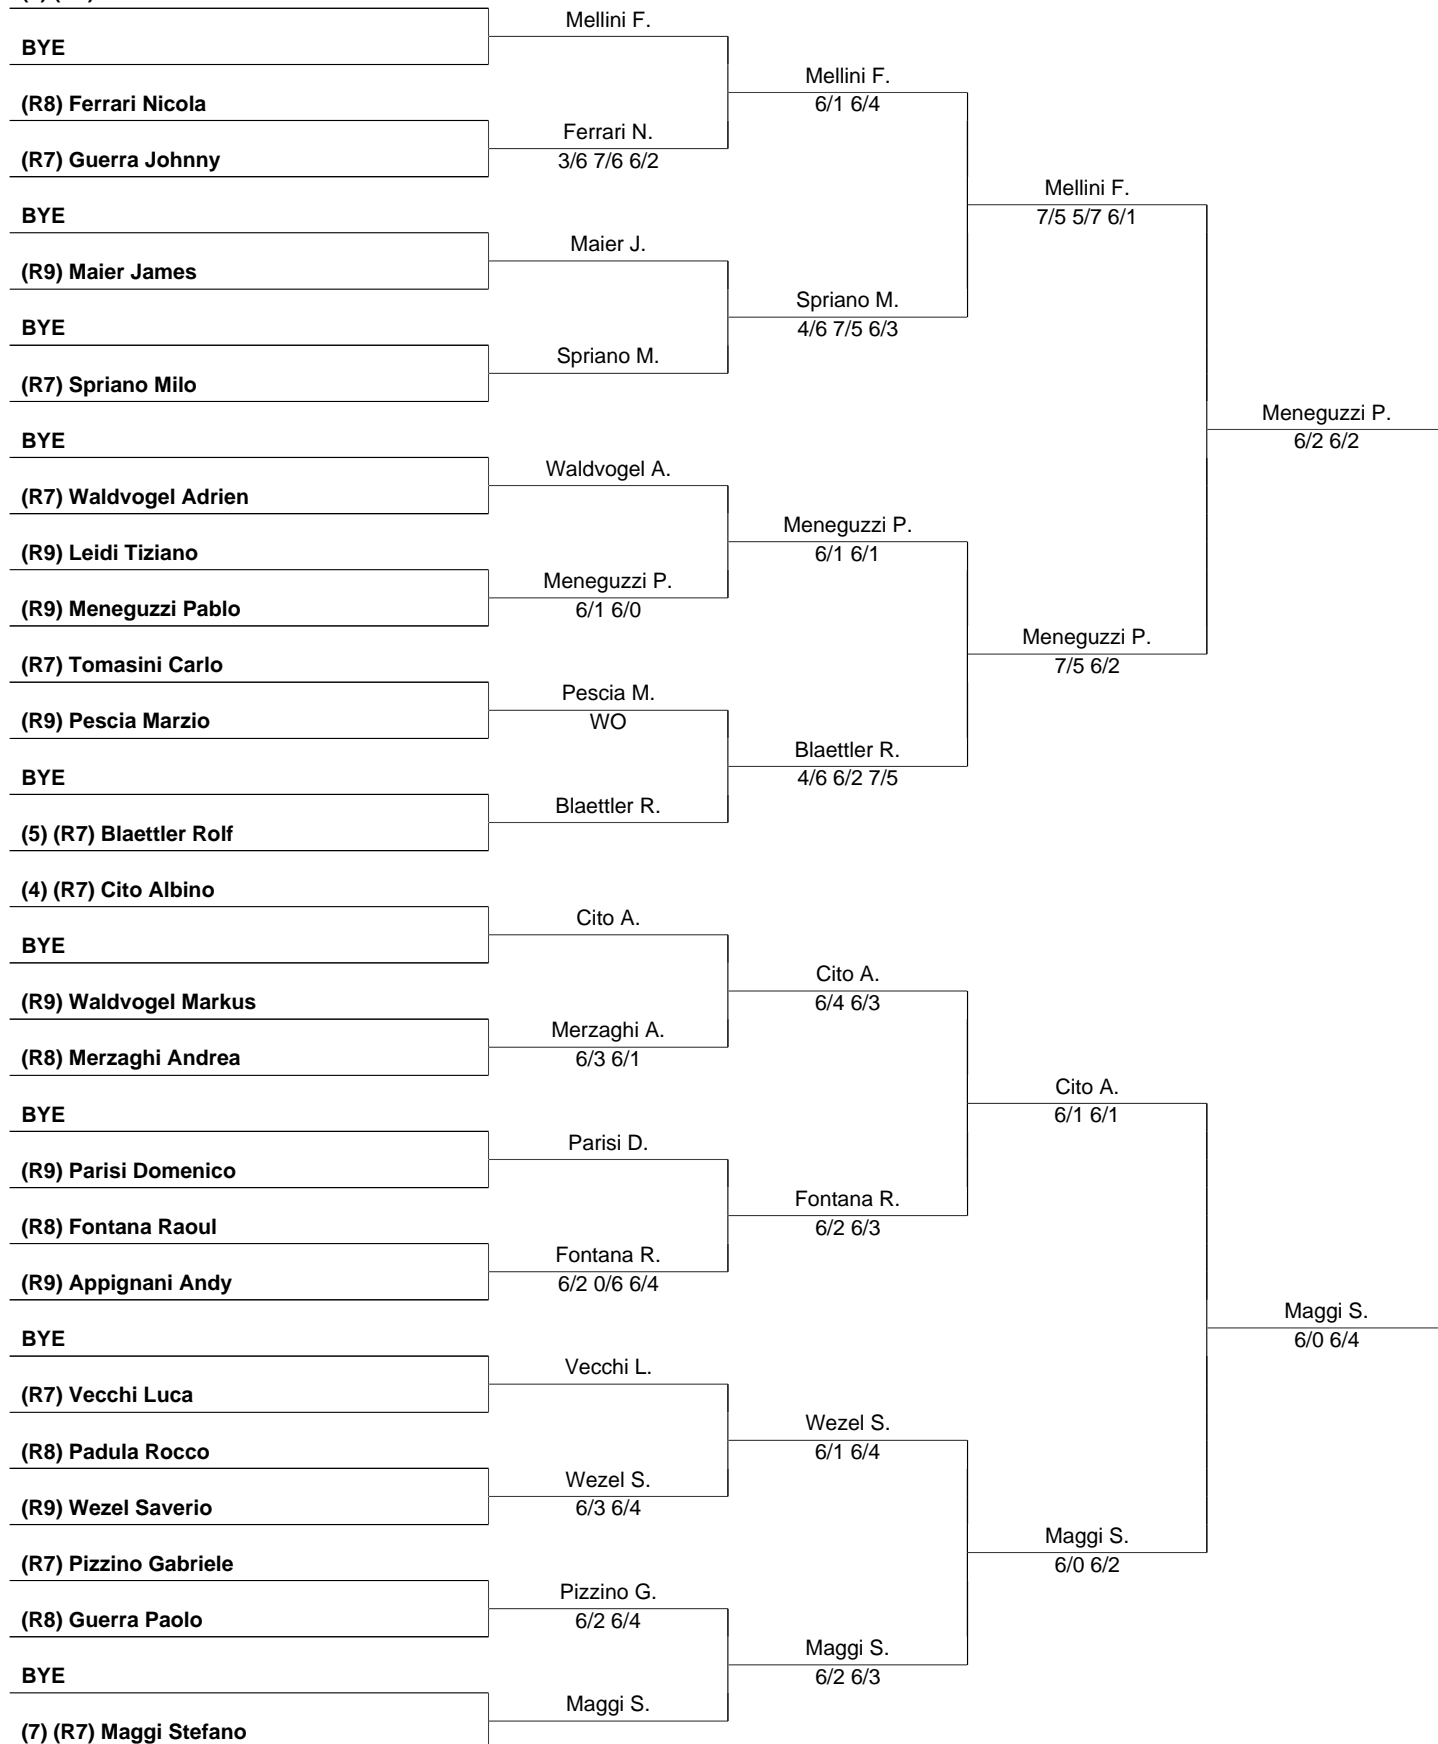

Suzuki Tennis-Grand-Prix, Locarno (84393), MS R7/ R9 (!!!! massimo fino a 44 con finali lunedì e martedì)

28 Juillet 2024

Page 1 / 3

TC Locarno (A.Mellini 079 672 16 32)

(1) (R7) Mellini Fabiano

Suzuki Tennis-Grand-Prix, Locarno (84393), MS R7/ R9 (!!!! massimo fino a 44 con finali lunedì e martedì)