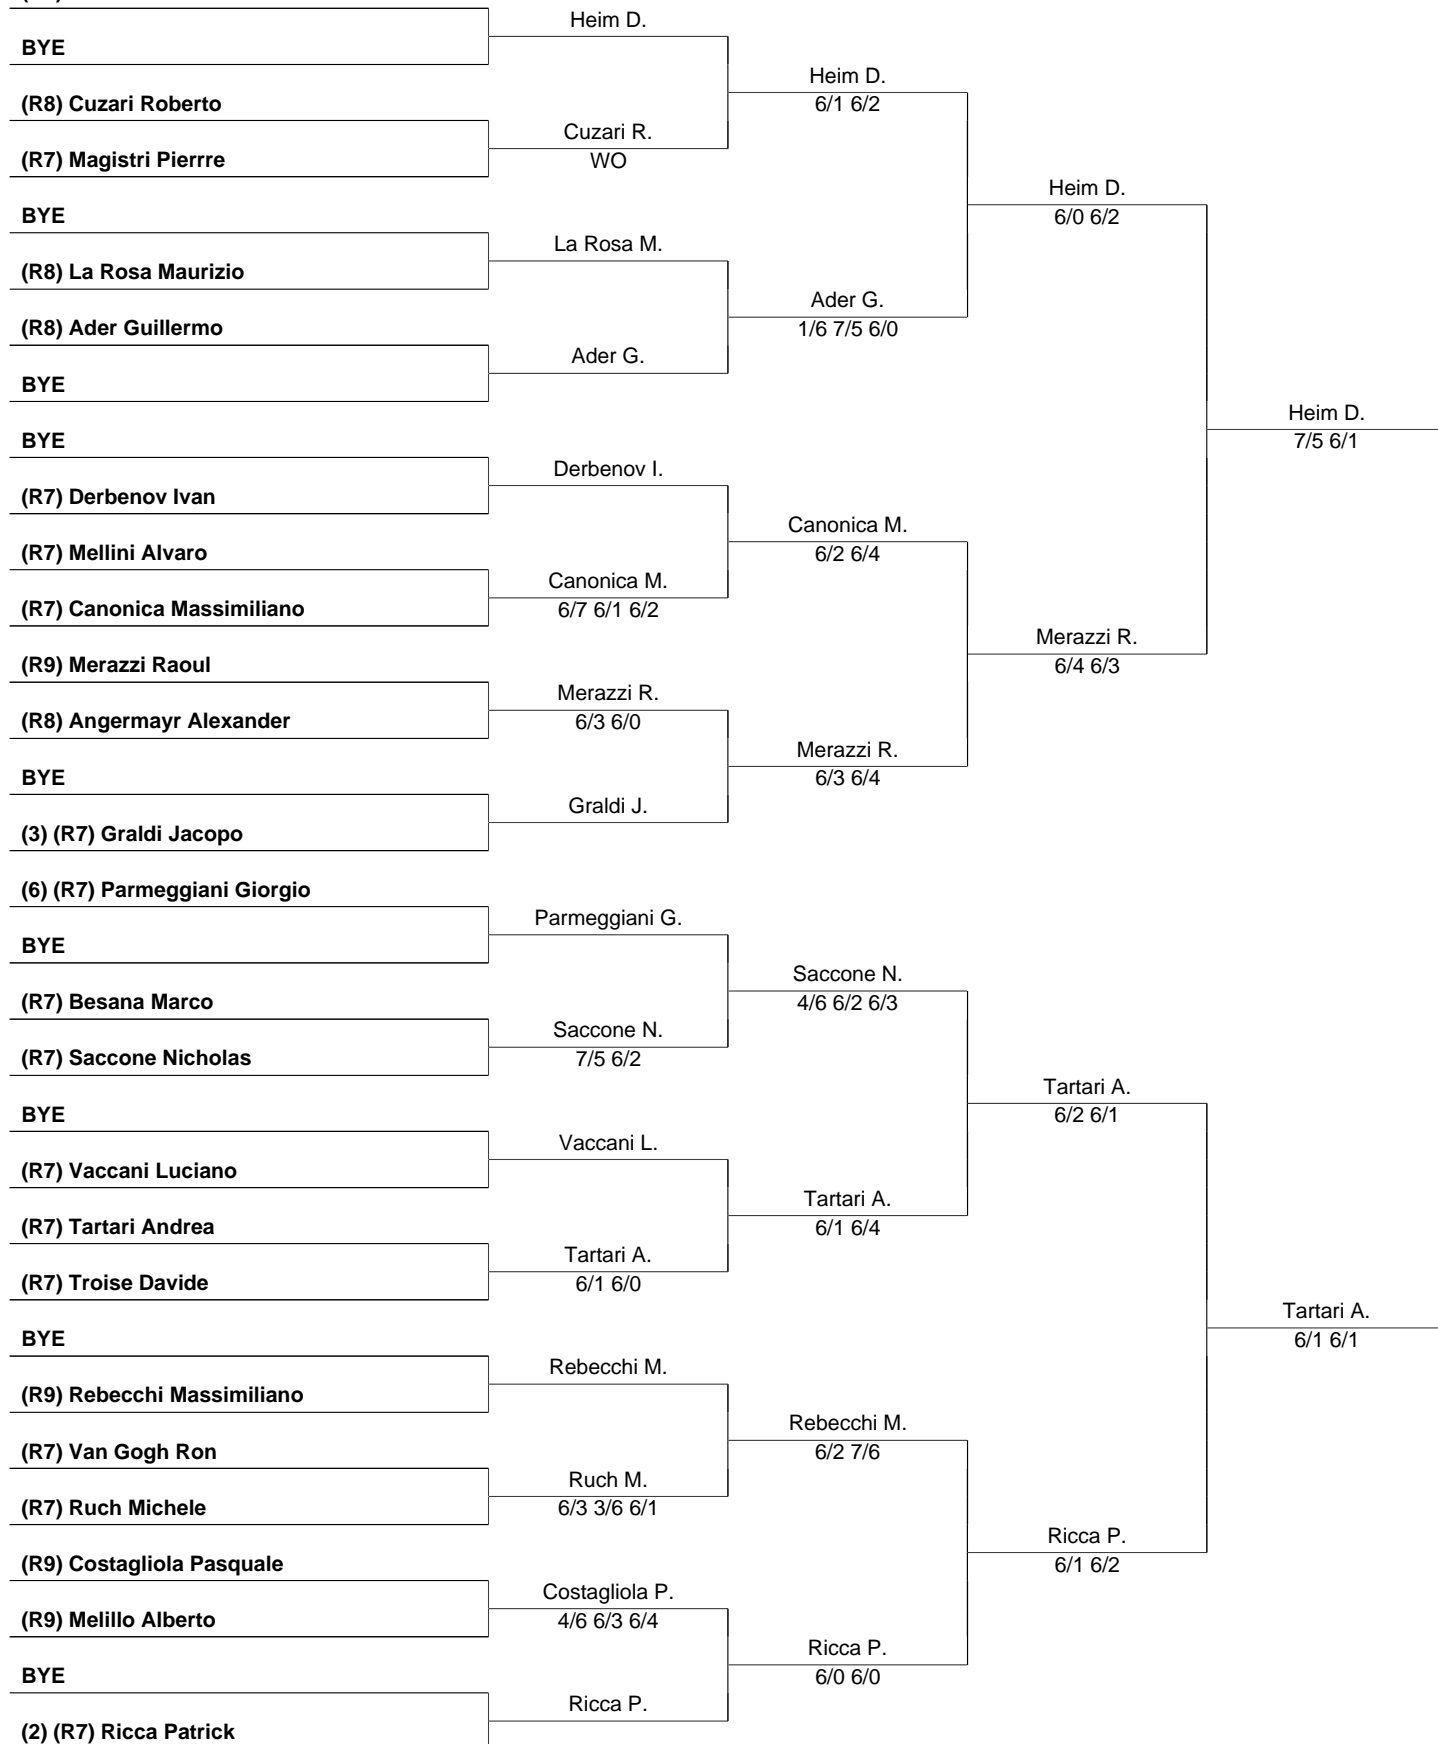

Suzuki Tennis-Grand-Prix, Locarno (84393), MS R7/ R9 (!!!! massimo fino a 44 con finali lunedì e martedì)

28 Juillet 2024

Page 2 / 3

TC Locarno (A.Mellini 079 672 16 32)

(R7) Heim David