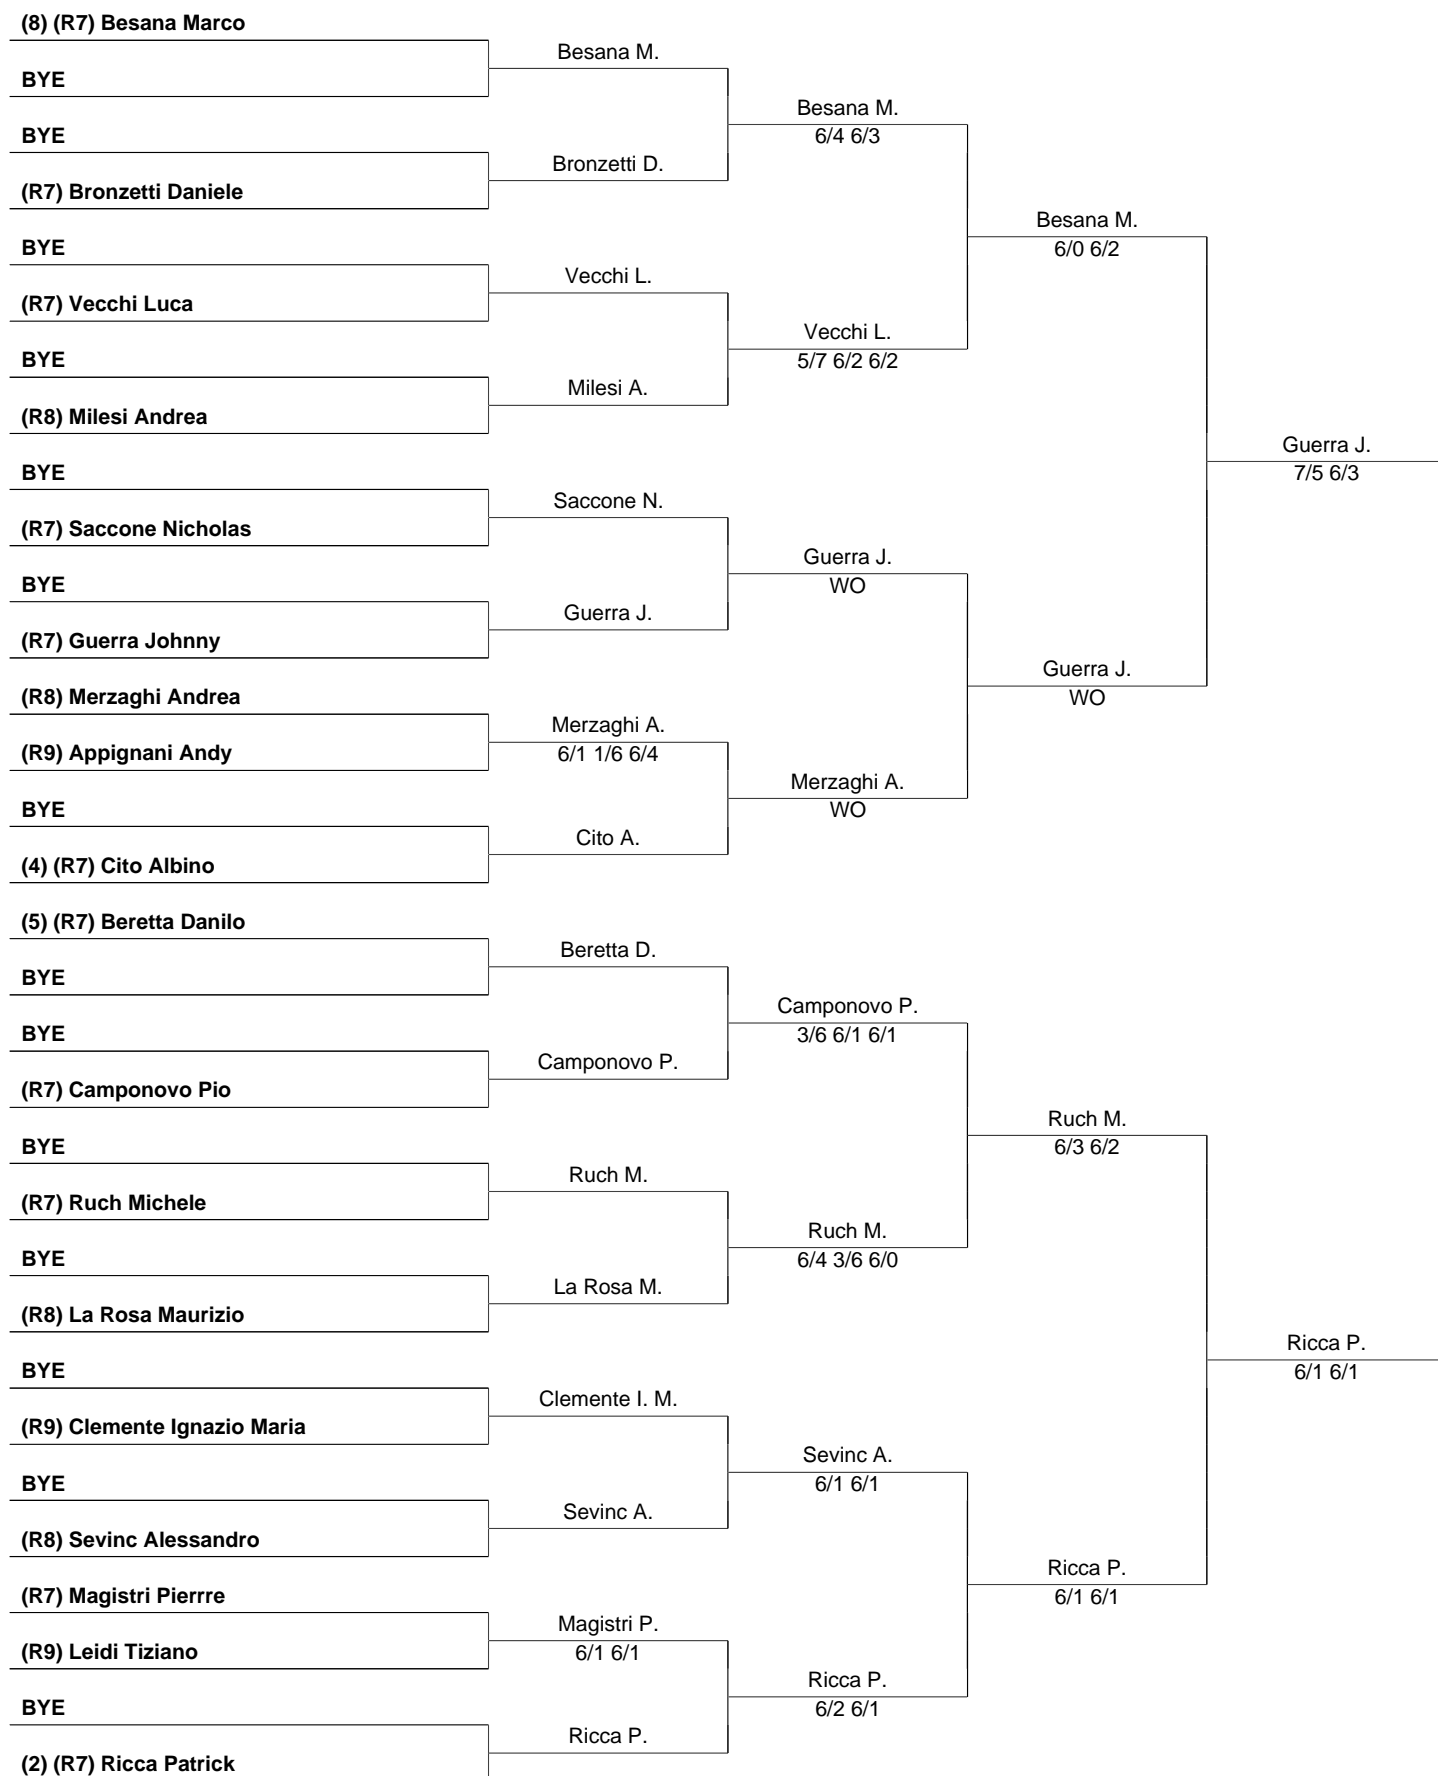

Suzuki Tennis-Grand-Prix, Locarno (84397), MS R7/ R9 (massimo 42 semifinali lunedì finale martedì)

28 Juillet 2024

Page 1 / 3

TC Locarno (A.Mellini 079 672 16 32)

Suzuki Tennis-Grand-Prix, Locarno (84397), MS R7/ R9 (massimo 42 semifinali lunedì finale martedì)

28 Juillet 2024

Page 2 / 3

TC Locarno (A.Mellini 079 672 16 32)

**Suzuki Tennis-Grand-Prix, Locarno (84397), MS R7/
R9 (massimo 42 semifinali lunedì finale martedì)**

TC Locarno (A.Mellini 079 672 16 32)

28 Juillet 2024
Page 3 / 3