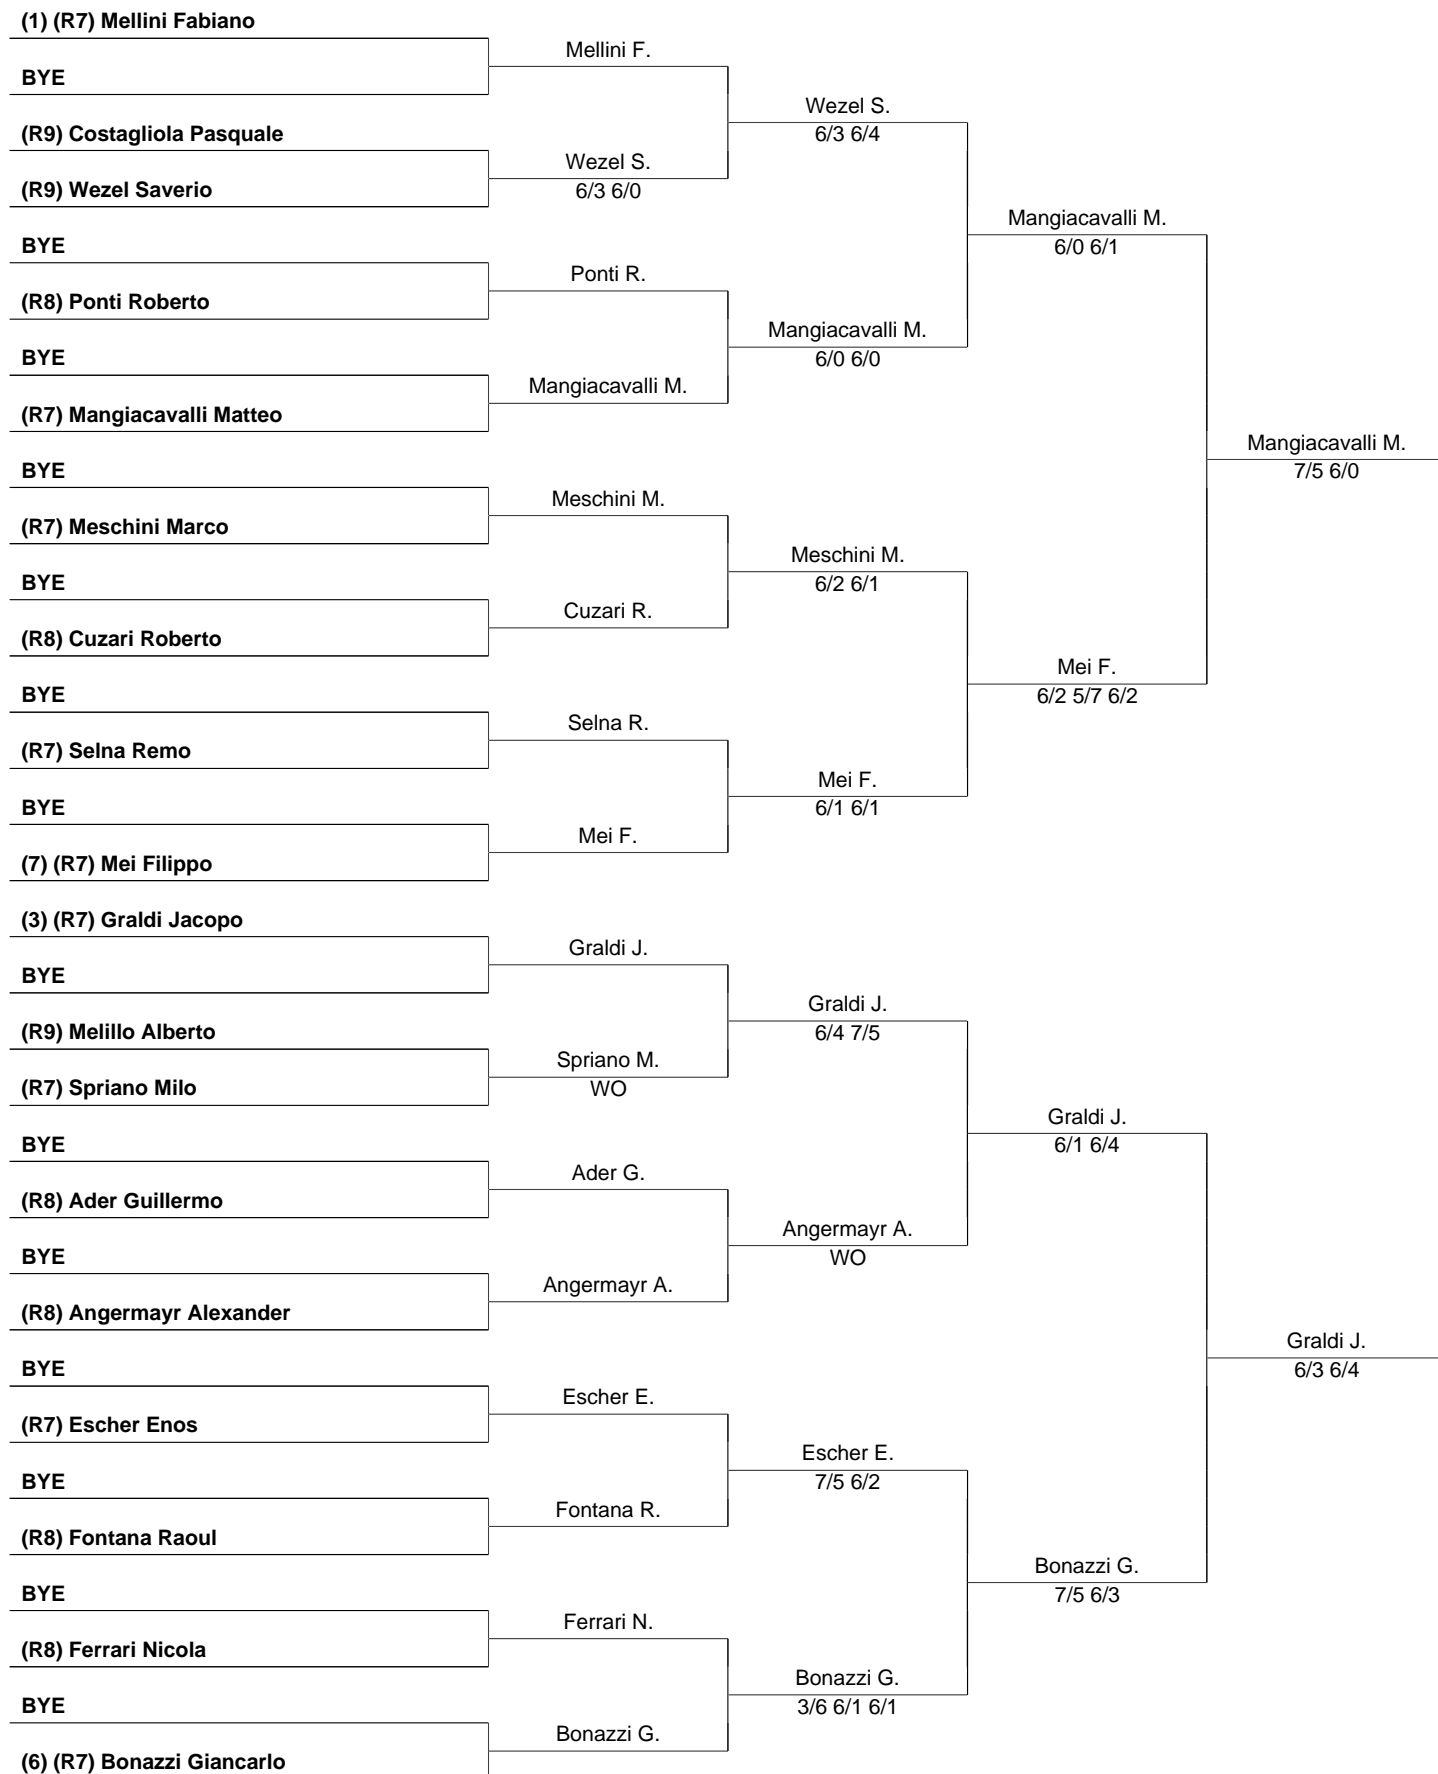

Suzuki Tennis-Grand-Prix, Locarno (84397), MS R7/ R9 (massimo 42 semifinali lunedì finale martedì)

28 Juillet 2024

Page 1 / 3

TC Locarno (A.Mellini 079 672 16 32)

Suzuki Tennis-Grand-Prix, Locarno (84397), MS R7/ R9 (massimo 42 semifinali lunedì finale martedì)

28 Juillet 2024

Page 2 / 3

TC Locarno (A.Mellini 079 672 16 32)

**Suzuki Tennis-Grand-Prix, Locarno (84397), MS R7/
R9 (massimo 42 semifinali lunedì finale martedì)**

TC Locarno (A.Mellini 079 672 16 32)

28 Juillet 2024
Page 3 / 3