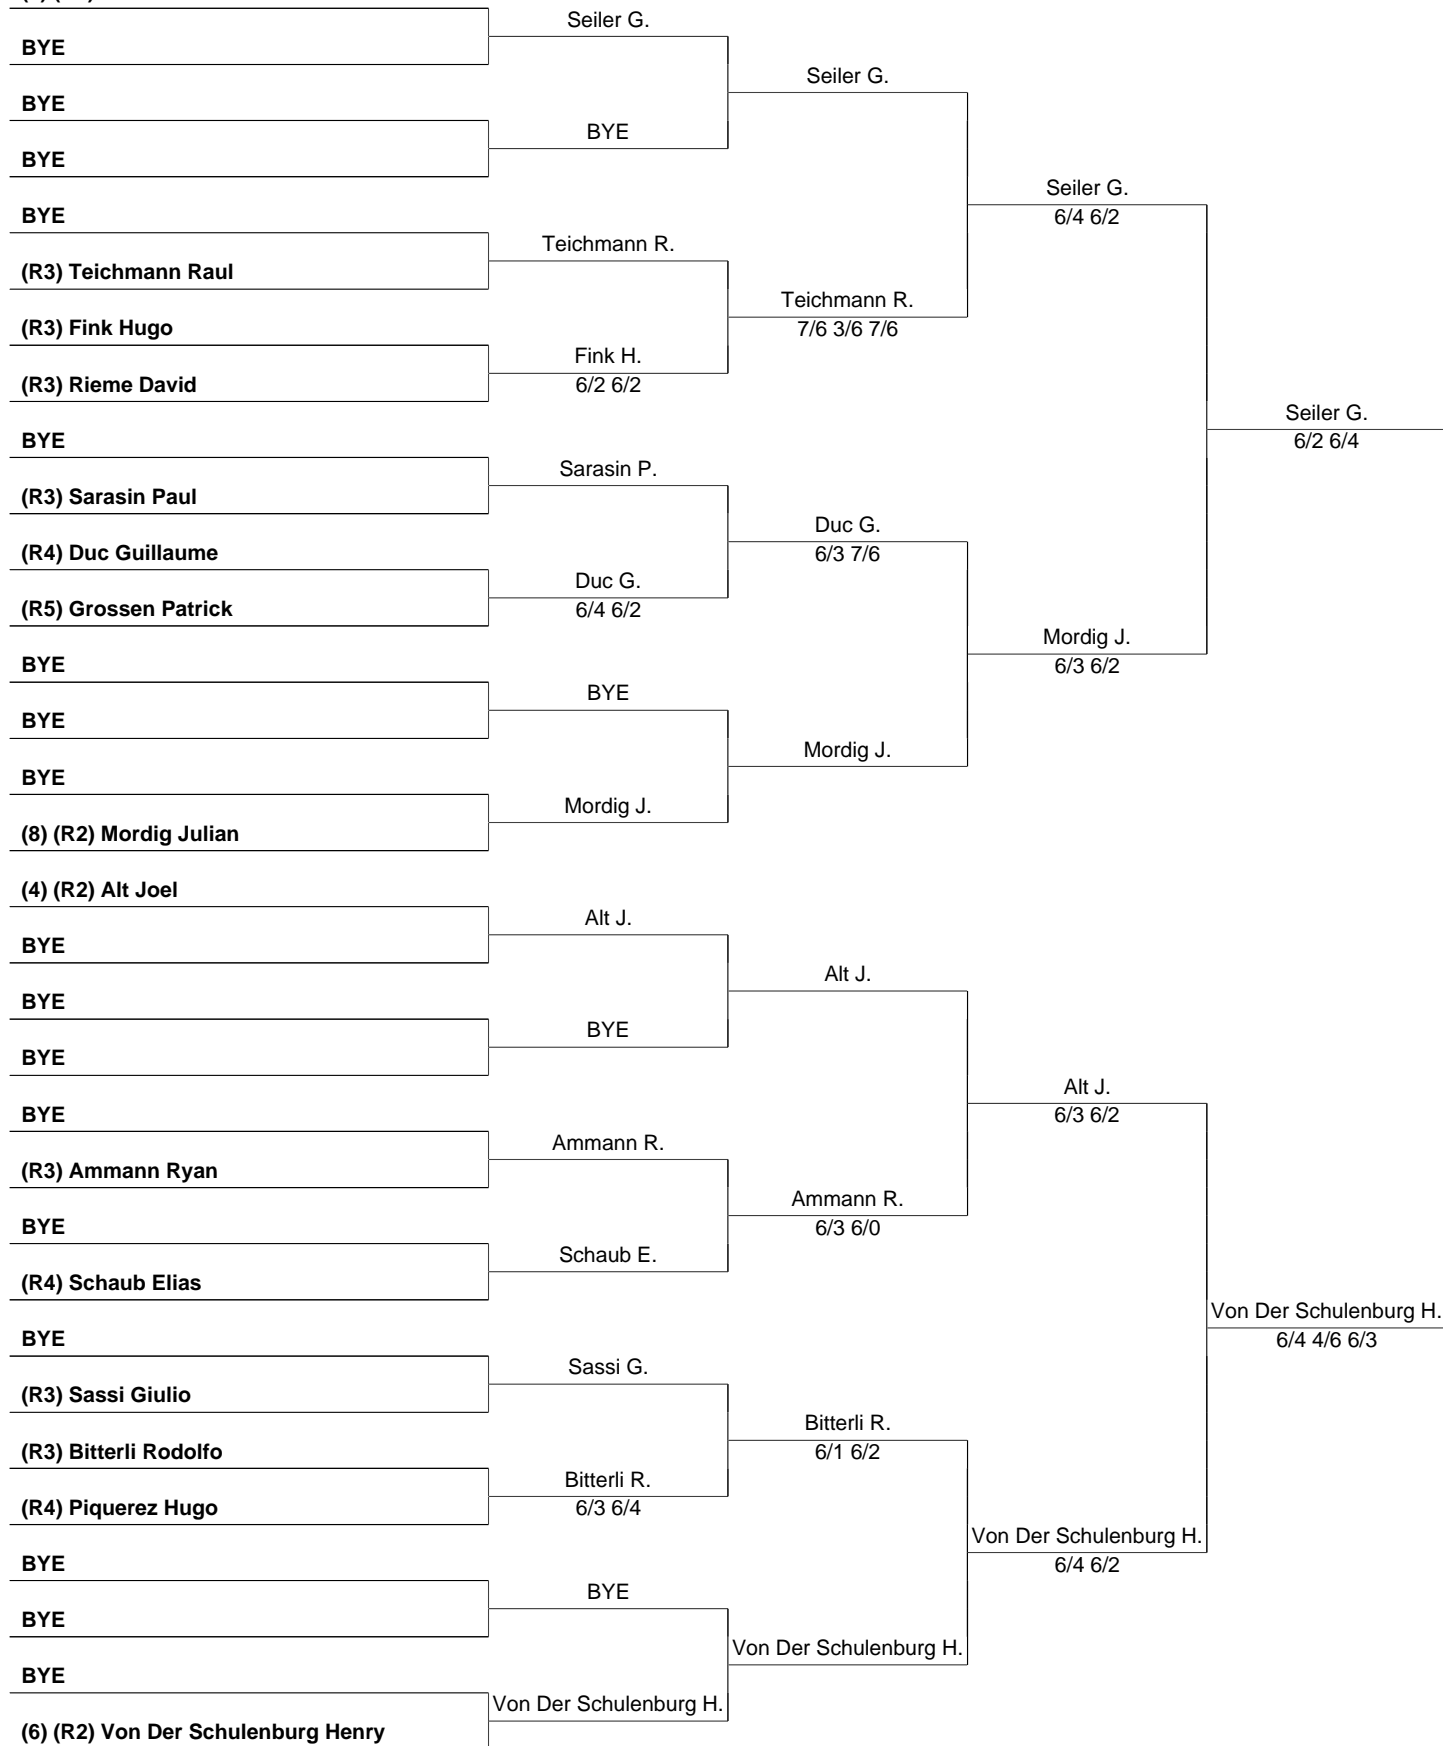

Nike Junior Tour, Tour of Champions Kriens (86161), MS 14&U N1/R9 (Tableau Avancé)

3 Septembre 2024
Page 1 / 3

Sportpark Pilatus Kriens

(1) (R2) Seiler Gian

Nike Junior Tour, Tour of Champions Kriens (86161), MS 14&U N1/R9 (Tableau Avancé)