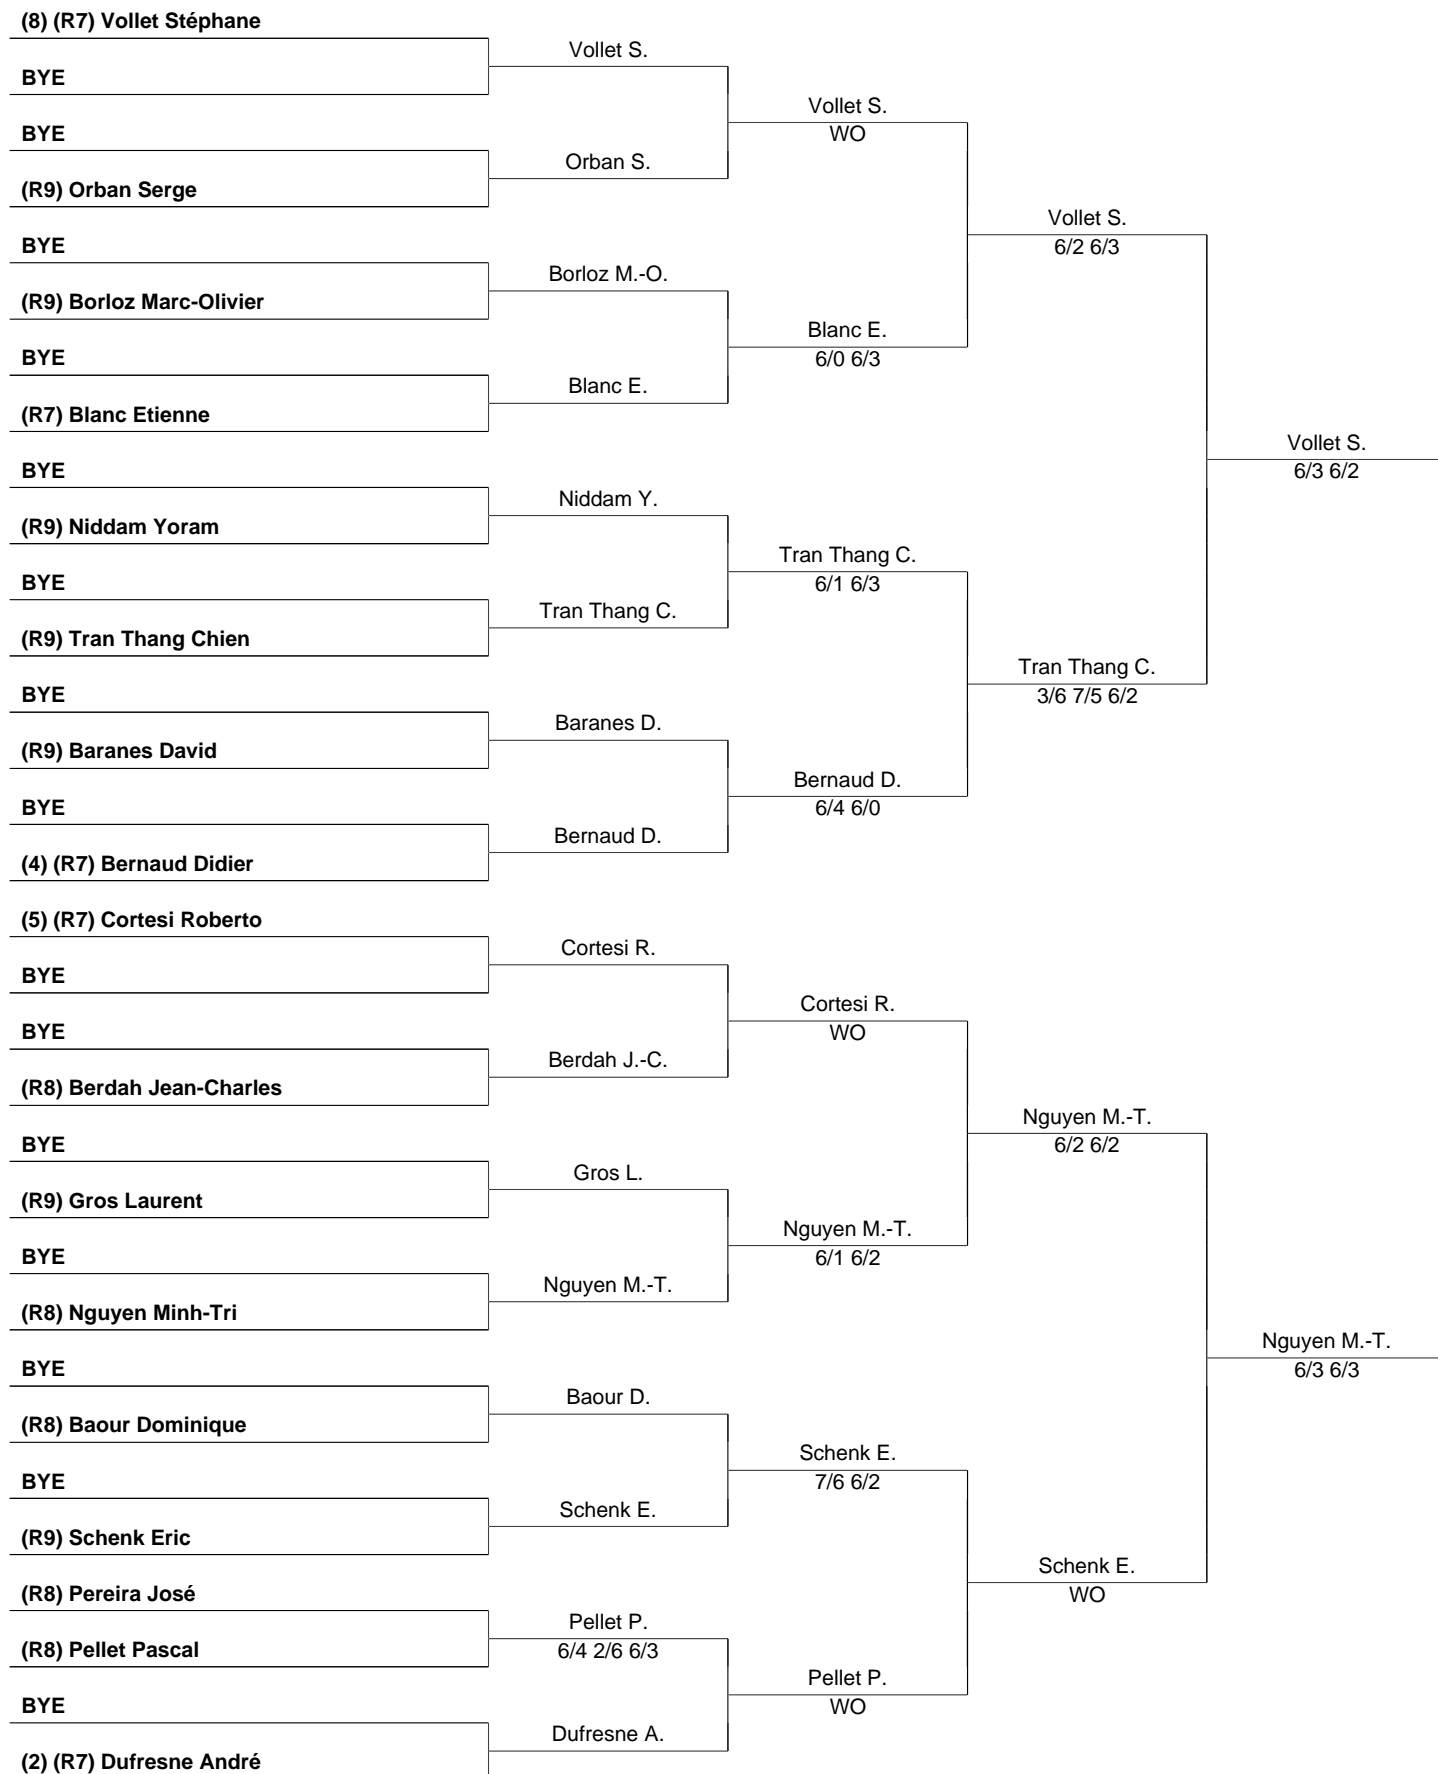

Tournoi des Singes (87161), MS 35+ R7/R9 (Tableau qualificatif du 24.07 au 03.08)

5 Juin 2024
Page 1 / 3

TC Lutry

Tournoi des Singes (87161), MS 35+ R7/R9 (Tableau qualificatif du 24.07 au 03.08)

5 Jun 2024
Page 2 / 3

TC Lutry

**Tournoi des Singes (87161), MS 35+ R7/R9 (Tableau
qualificatif du 24.07 au 03.08)**

TC Lutry

5 Juin 2024
Page 3 / 3