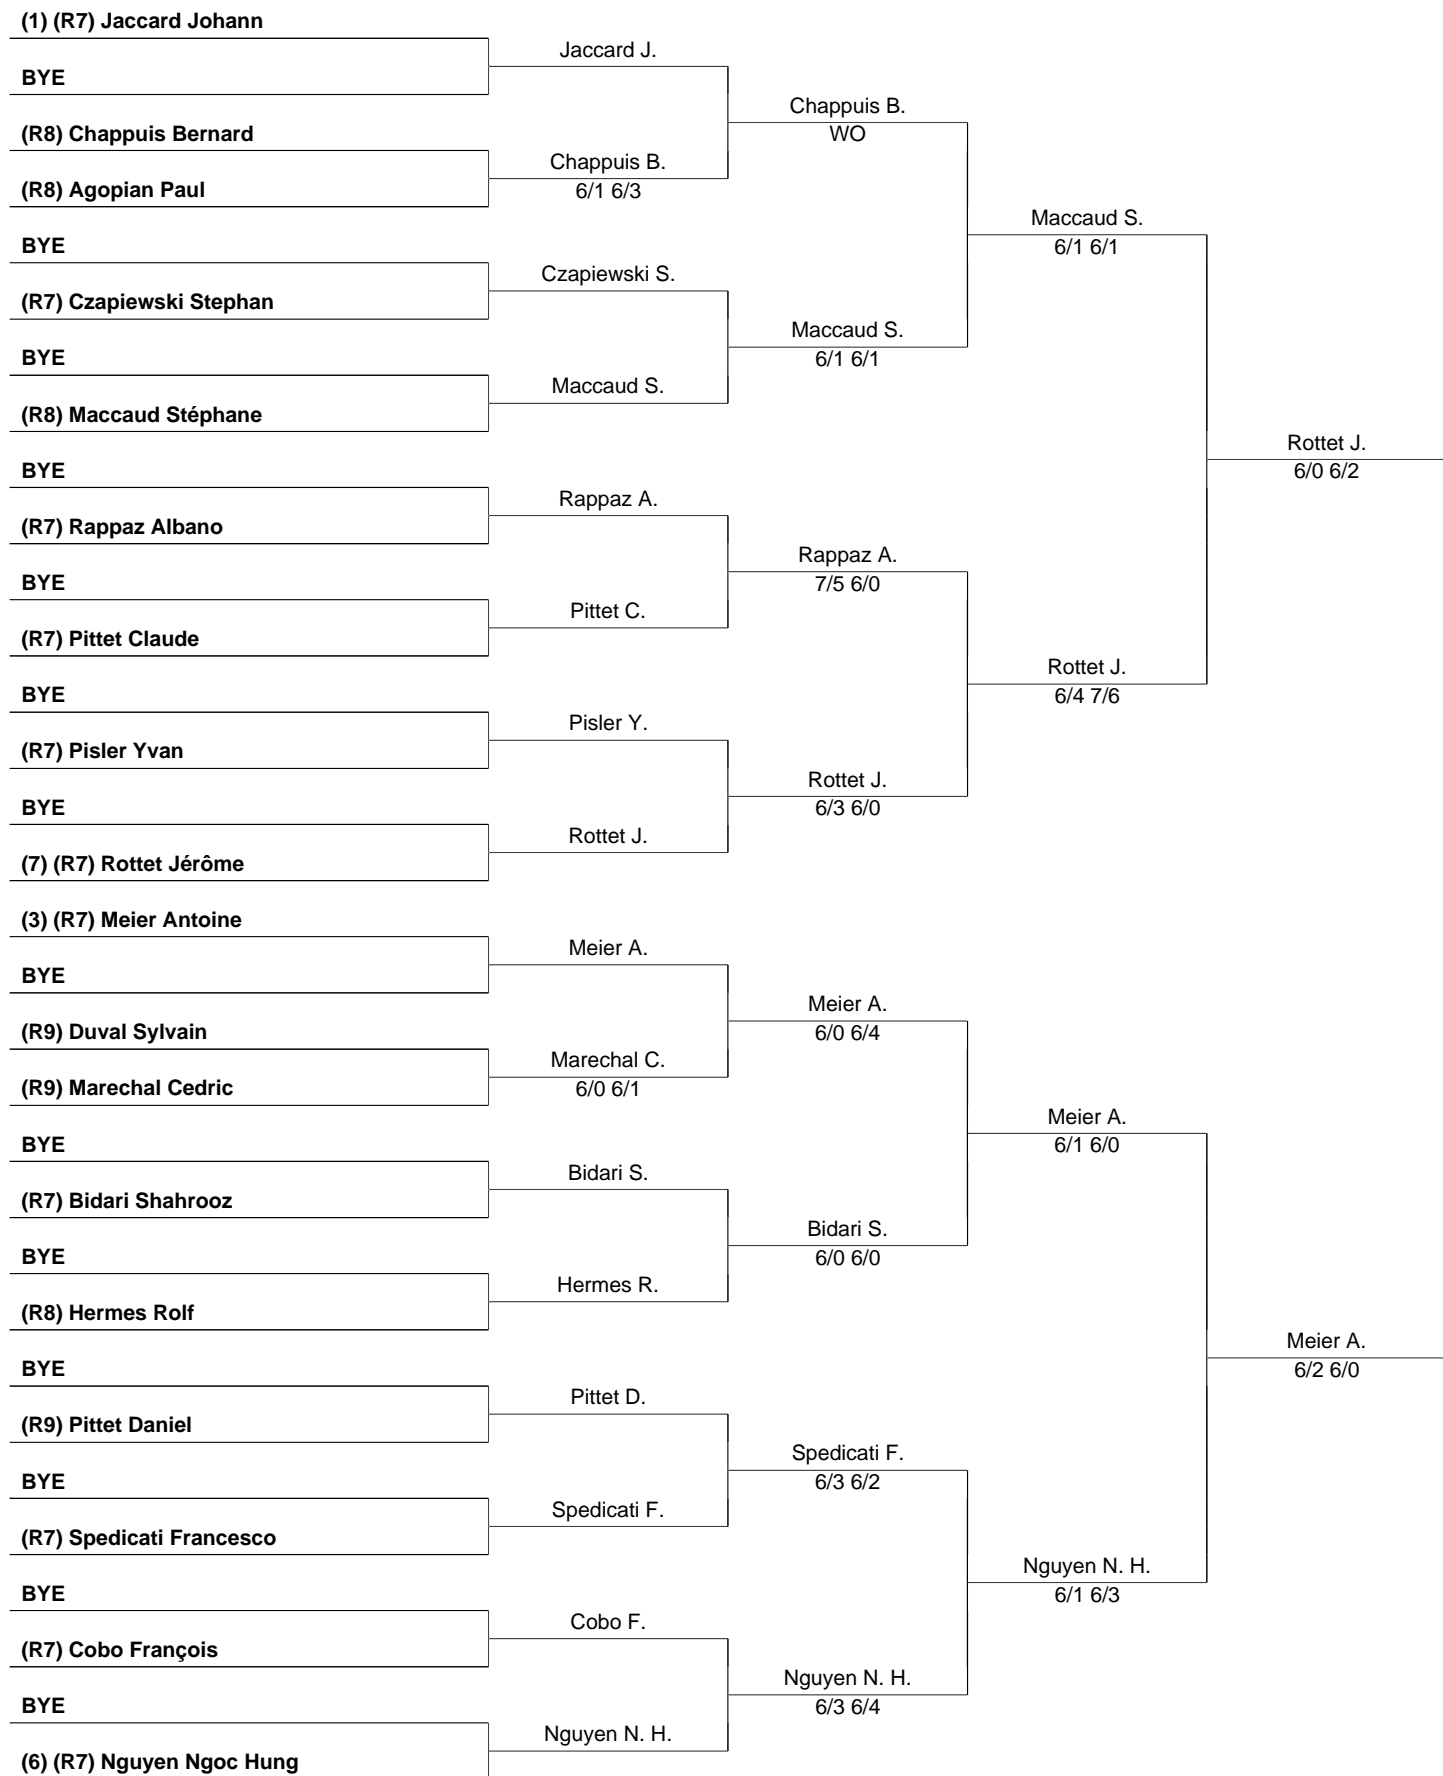

Tournoi des Singes (87161), MS 35+ R7/R9 (Tableau qualificatif du 24.07 au 03.08)

5 Juin 2024
Page 1 / 3

TC Lutry

Tournoi des Singes (87161), MS 35+ R7/R9 (Tableau qualificatif du 24.07 au 03.08)

5 Jun 2024
Page 2 / 3

TC Lutry

**Tournoi des Singes (87161), MS 35+ R7/R9 (Tableau
qualificatif du 24.07 au 03.08)**

TC Lutry

5 Juin 2024
Page 3 / 3