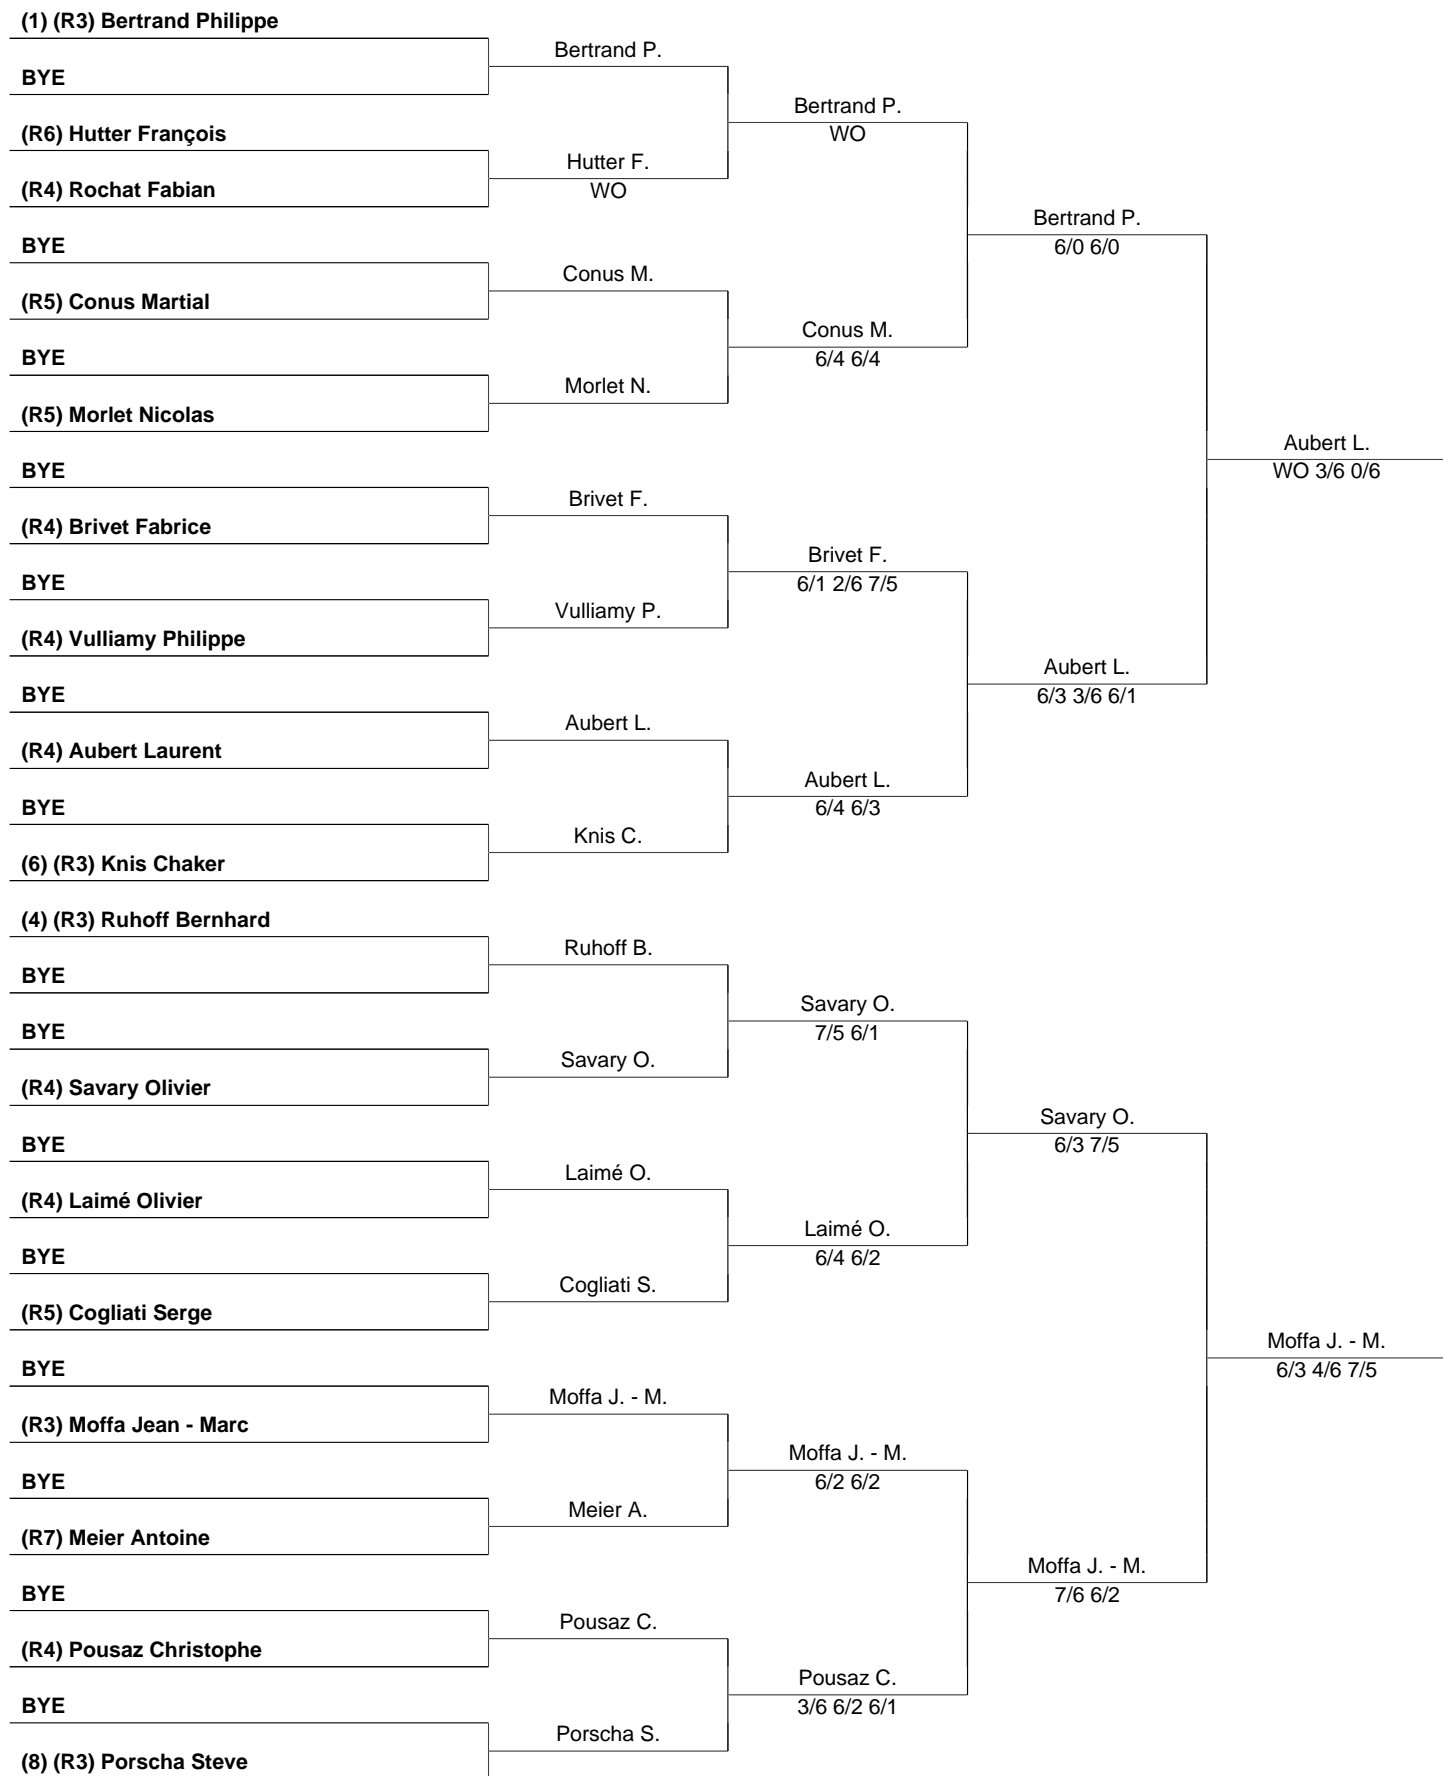

# Tournoi des Singes (87161), MS 35+ R3/R6 (du 27.07 au 03.08)

5 Jun 2024  
Page 1 / 3

TC Lutry

# Tournoi des Singes (87161), MS 35+ R3/R6 (du 27.07 au 03.08)

5 Juin 2024  
Page 2 / 3

TC Lutry