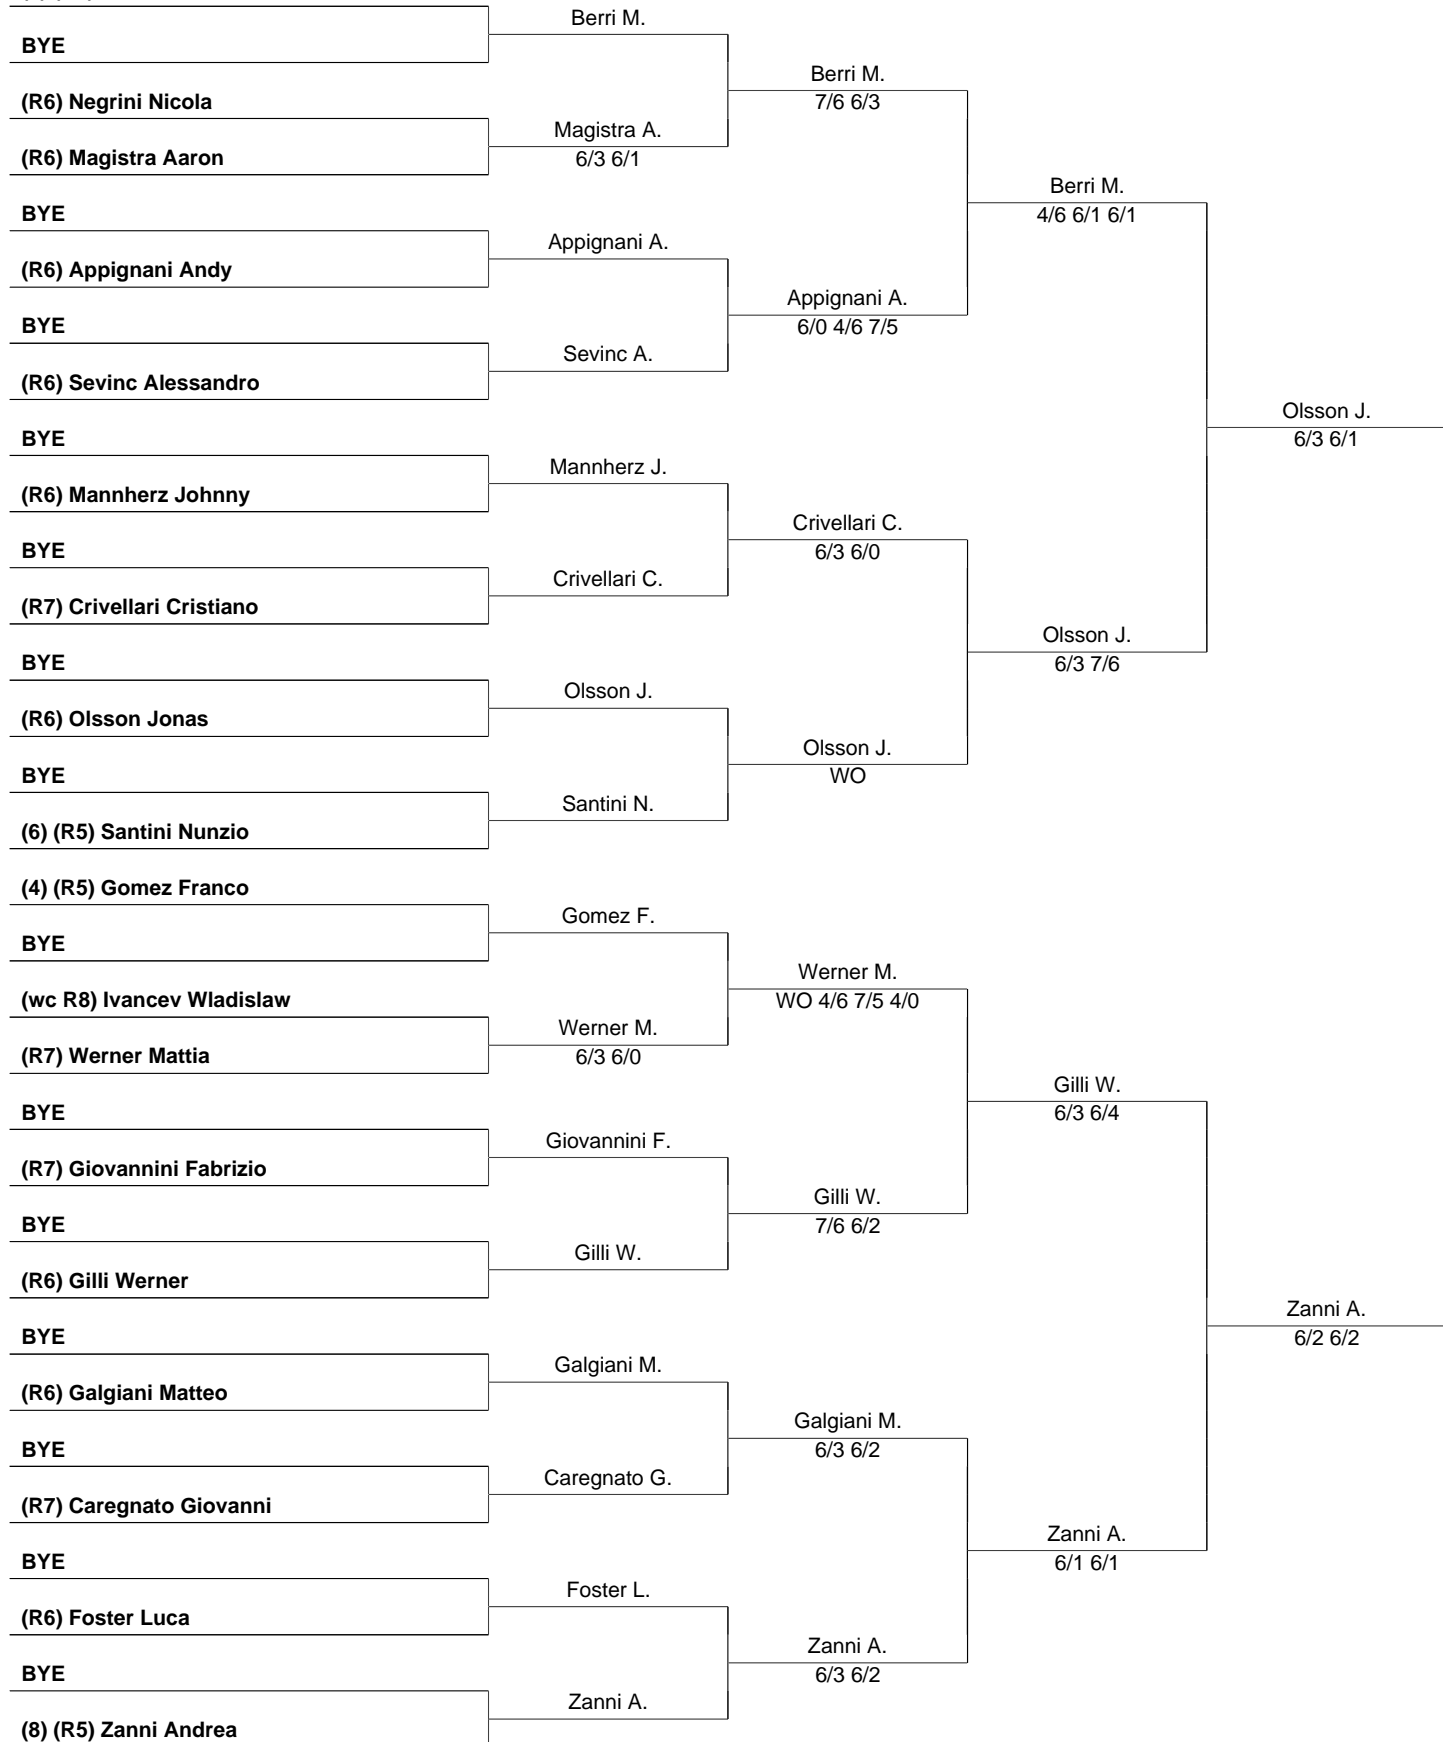

Circuito ArTT 2017 - Splash & SPA - Banca dello Stato 4 Jun 2024
(106562), MS R5/R7 Page 1 / 3

TC Ascona

(1) (R5) Berri Marco

TC Ascona

(5) (R5) Tosio Mattia	Tosio M.			
BYE				
BYE				
(R7) Bianchi Cesare	Bianchi C.	Tosio M. 6/1 6/1		
BYE				
(R6) Marcionetti Luca	Marcionetti L.	Marcionetti L. 5/7 6/3 6/3	Tosio M. 6/3 6/2	
BYE				
(R5) Valsesia Massimo	Valsesia M.			
BYE				
(R6) Galgiani Michele	Galgiani M.	Galgiani M. 6/3 6/1		
BYE				
(R6) Magnolo Daniele	Magnolo D.			
(R6) Visani Andrea	Waldvogel A. 7/6 6/3	Santoni J. 6/0 6/1	Santoni J. 6/2 6/2	
(R7) Waldvogel Adrien				
BYE				
(3) (R5) Santoni Joel	Santoni J.			
(7) (R5) Joss Stefano	Joss S.	Joss S. 6/0 6/2		
BYE				
BYE				
(R7) Padula Rocco	Padula R.			
BYE				
(R7) Rampazzi Adriano	Rampazzi A.	Rampazzi A. 4/6 6/3 7/6	Rampazzi A. 4/6 6/3 7/5	
BYE				
(R6) Signorotti Ariel	Signorotti A.			
BYE				
(R6) Ambrosone Giorgio	Ambrosone G.	Giovanelli M. 6/1 6/2		
BYE				
(R7) Giovanelli Mauro	Giovanelli M.			
(R6) Scolari Mattia	Scolari M. 6/3 6/1	Mihaljevic A. 6/1 6/4	Mihaljevic A. 6/4 6/2	
(R7) Angermayr Alexander				
BYE				
(2) (R5) Mihaljevic Ante	Mihaljevic A.			