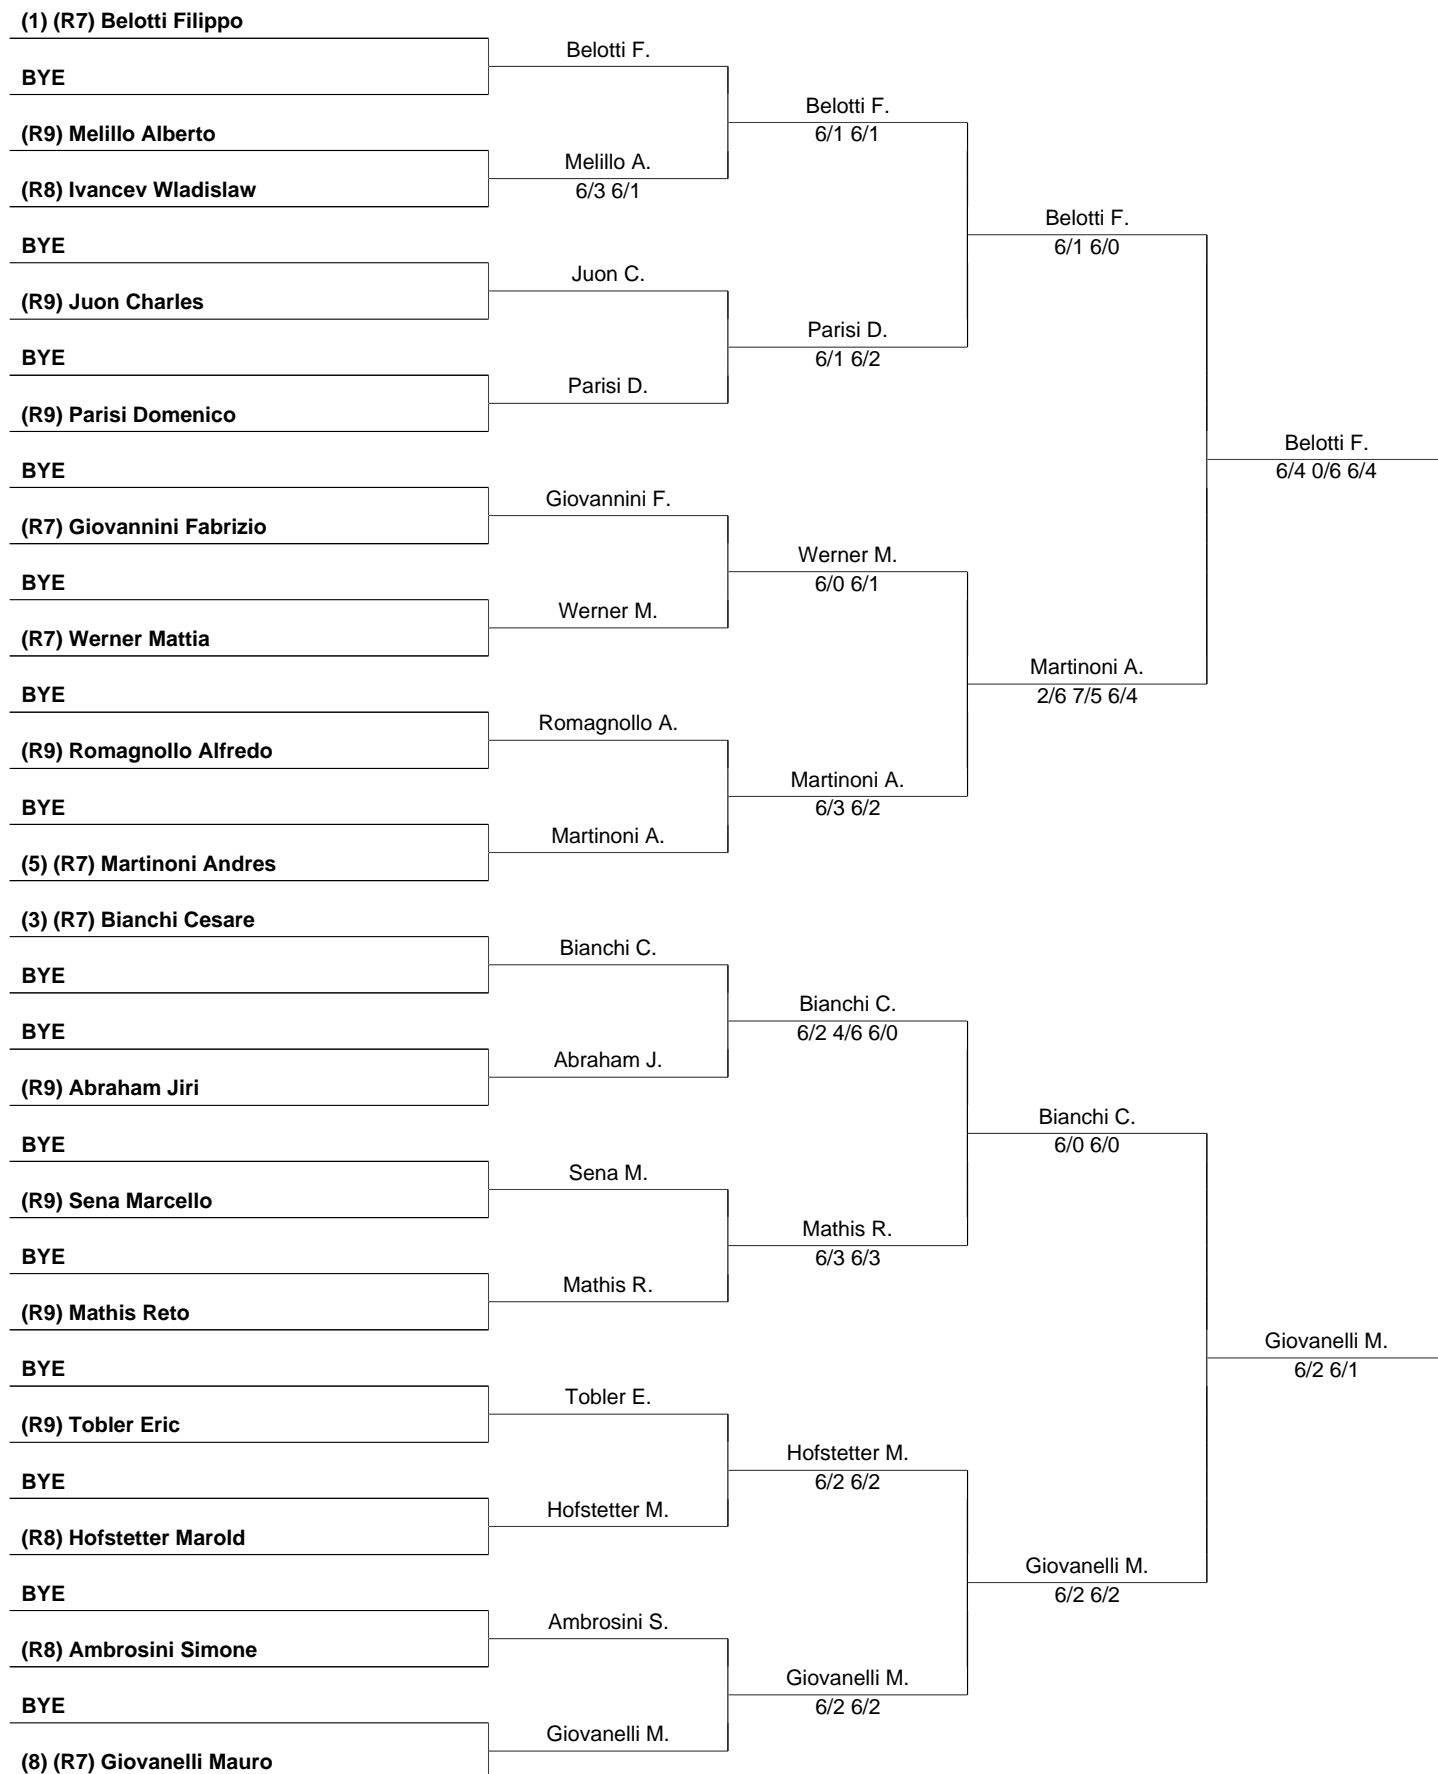

Circuito ArTT 2017 - Splash & SPA - Banca dello Stato
(106562), MS R7/R9

4 Jun 2024
 Page 1 / 3

TC Ascona

TC Ascona

(7) (R7) Padula Rocco	Padula R.			
BYE				
BYE		Padula R.		
(R7) Ponti Roberto	Ponti R.	6/3 6/2		
BYE				
(R7) Zängerle Rolf	Zängerle R.		Padula R.	
BYE			WO 4/5	
(R7) Steinemann Pat	Steinemann P.	Zängerle R.		
BYE		6/2 6/3		
(R7) Epis Giordano	Epis G.			Bernasconi S.
BYE				6/0 6/2
(R7) Crivellari Cristiano	Crivellari C.	Epis G.		
BYE		6/2 6/7 6/2		
(R7) Waldvogel Adrien	Waldvogel A.		Bernasconi S.	
BYE			6/1 6/1	
(4) (R7) Bernasconi Simone	Bernasconi S.	Bernasconi S.		
		6/3 6/3		
(6) (R7) Zurfluh Franco	Zurfluh F.			
BYE				
BYE		Bleisch A.		
(R7) Bleisch André	Bleisch A.	6/3 6/7 6/4		
BYE				
(R7) Angermayr Alexander	Angermayr A.		Rampazzi A.	
BYE			6/2 6/0	
(R7) Rampazzi Adriano	Rampazzi A.	Rampazzi A.		
BYE		6/0 6/0		
(R7) Matasci Ruben	Matasci R.			Ambrosini A.
BYE				6/0 6/3
(R9) Ambrosone Gianni	Ambrosone G.	Ambrosone G.		
BYE		6/1 6/2		
(R7) Ambrosini Alan	Ambrosini A.		Ambrosini A.	
BYE			7/5 6/0	
(2) (R7) Lunati Diego	Lunati D.	Ambrosini A.		
		6/1 6/2		