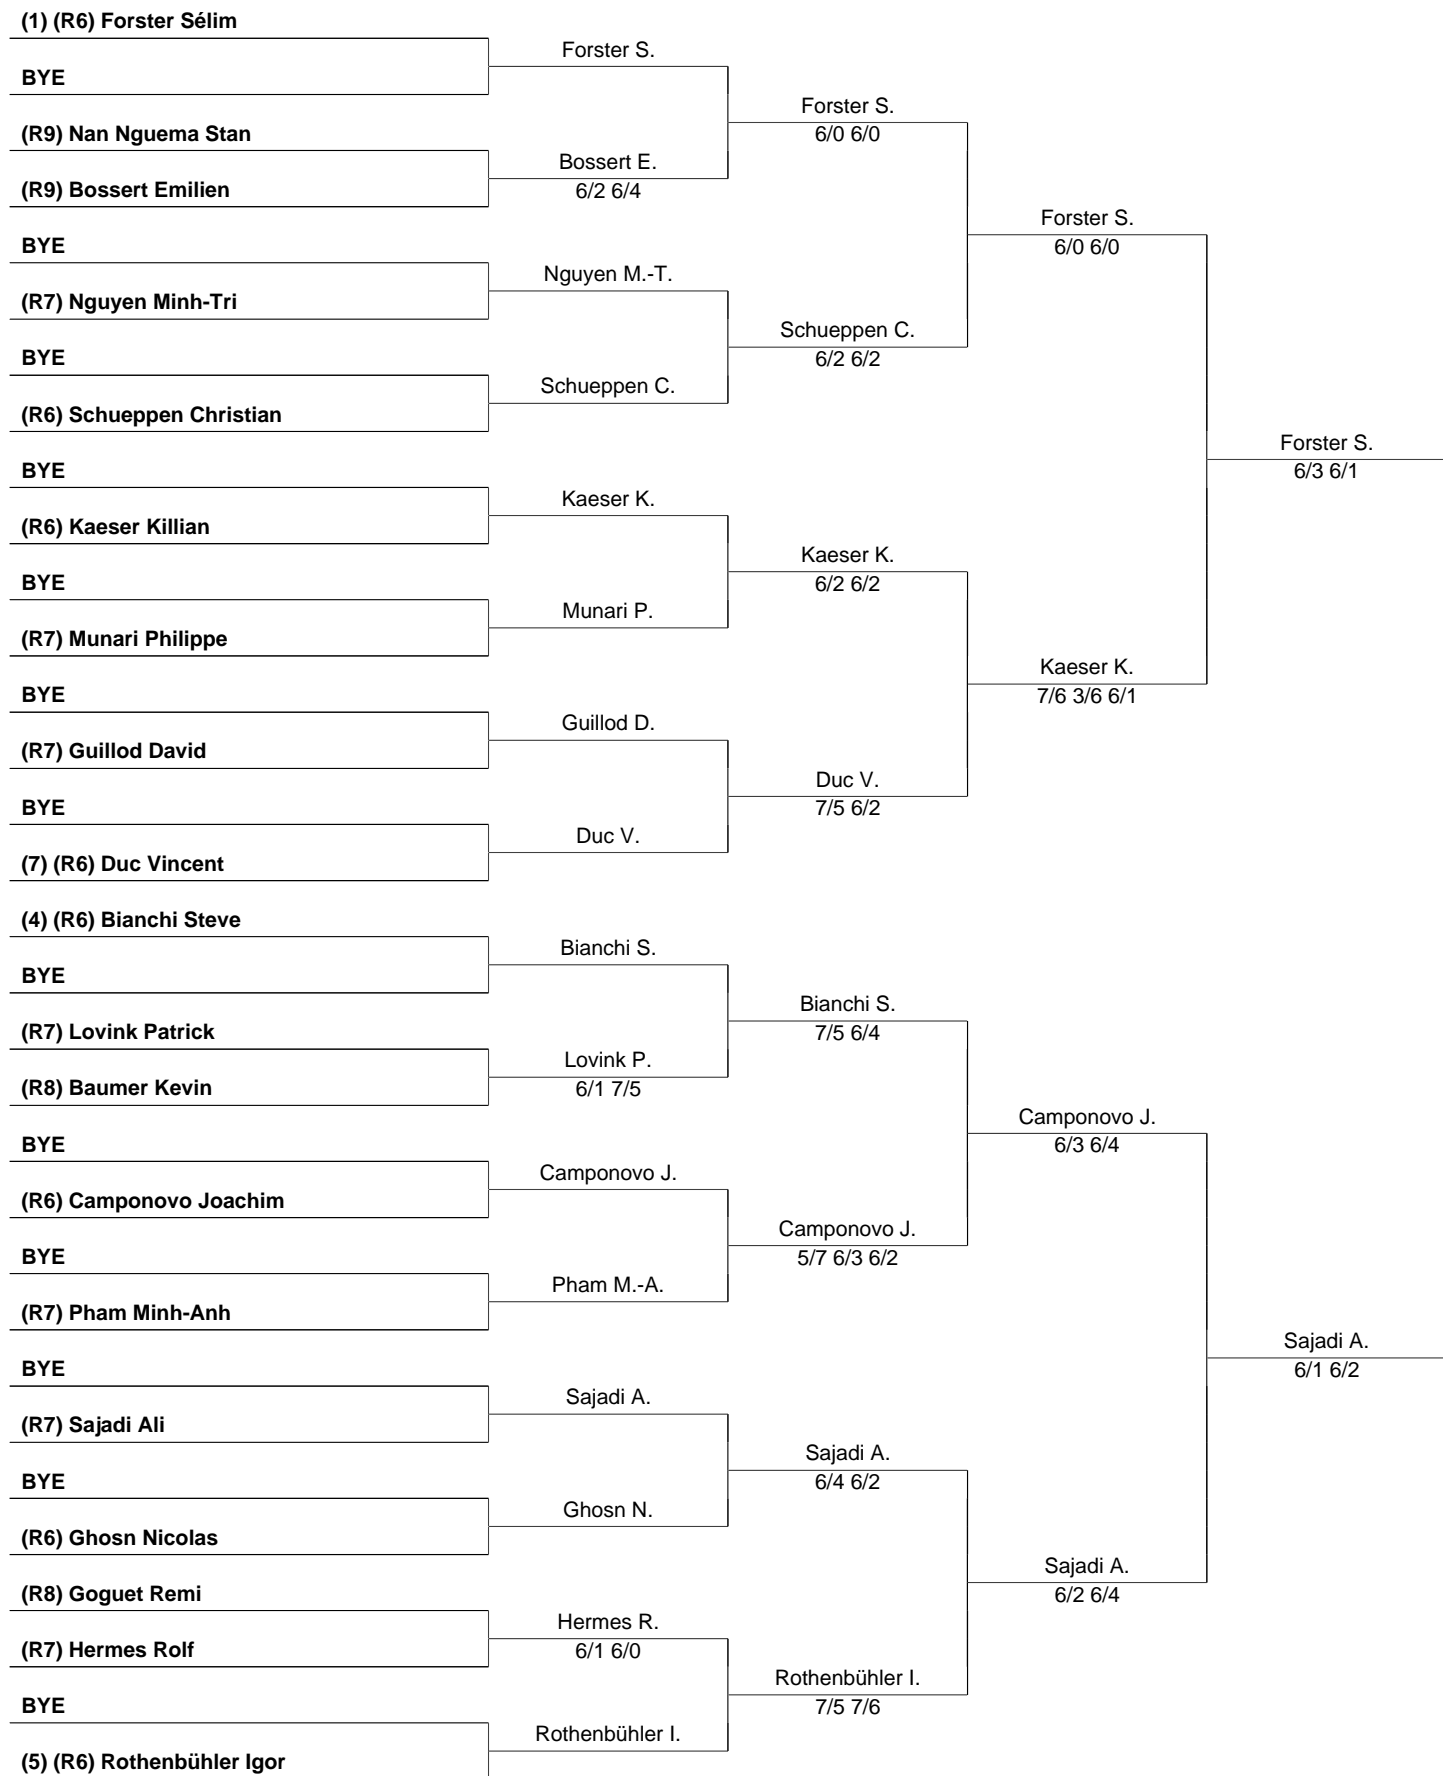

Tournoi des Singes (112894), MS R6/R9 (Tableau qualificatif du 18.07 au 29.07(max 64))

30 Mai 2024

Page 1 / 3

TC Lutry

Tournoi des Singes (112894), MS R6/R9 (Tableau qualificatif du 18.07 au 29.07(max 64))

30 Mai 2024

Page 2 / 3

TC Lutry

**Tournoi des Singes (112894), MS R6/R9 (Tableau
qualificatif du 18.07 au 29.07(max 64))**

TC Lutry

30 Mai 2024
Page 3 / 3