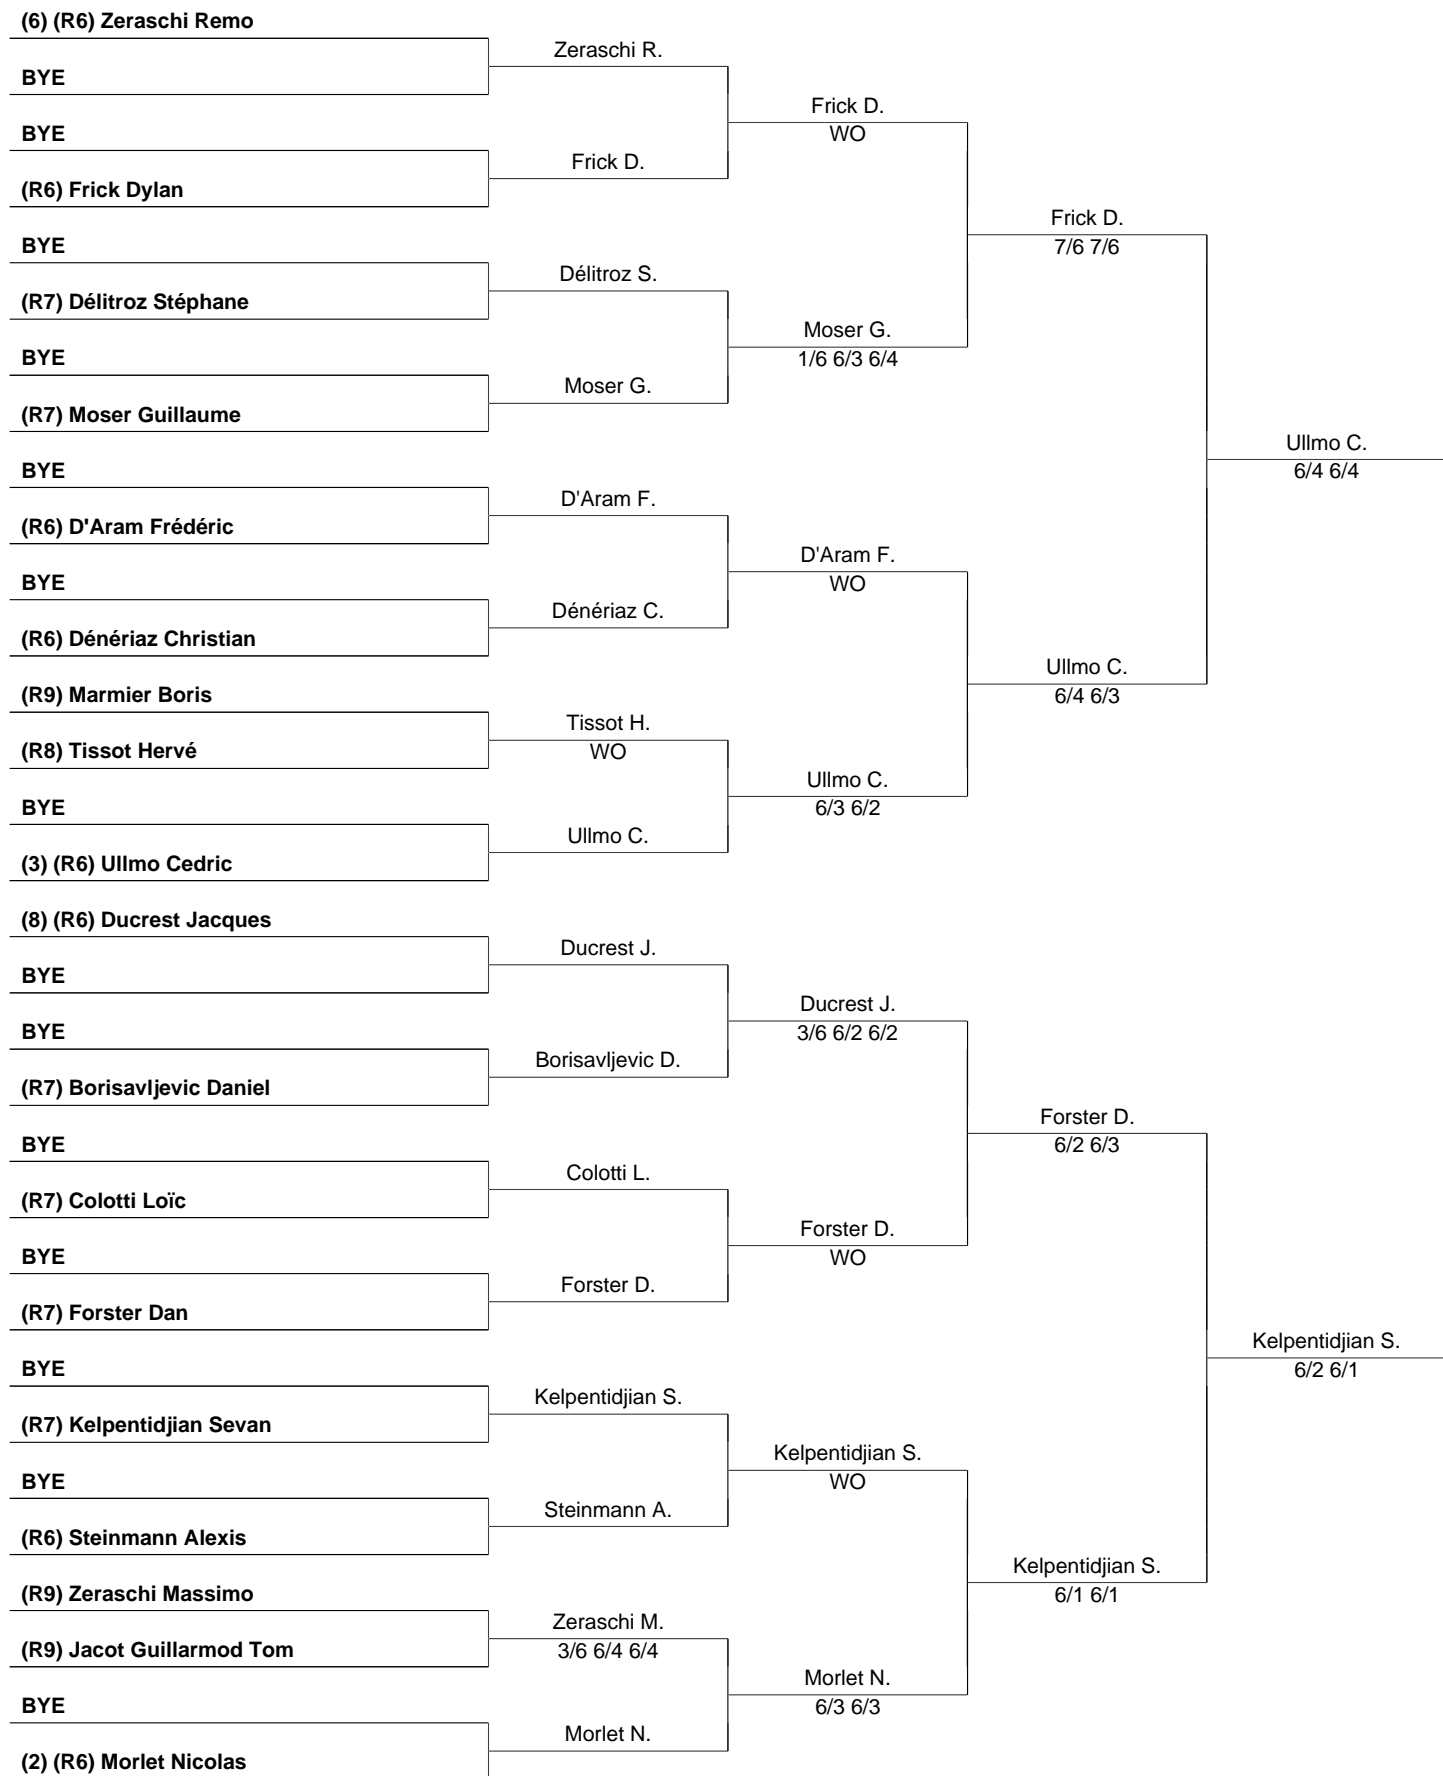

Tournoi des Singes (112894), MS R6/R9 (Tableau qualificatif du 18.07 au 29.07(max 64))

30 Mai 2024

Page 1 / 3

TC Lutry

Tournoi des Singes (112894), MS R6/R9 (Tableau qualificatif du 18.07 au 29.07(max 64))

30 Mai 2024

Page 2 / 3

TC Lutry

**Tournoi des Singes (112894), MS R6/R9 (Tableau
qualificatif du 18.07 au 29.07(max 64))**

TC Lutry

30 Mai 2024
Page 3 / 3