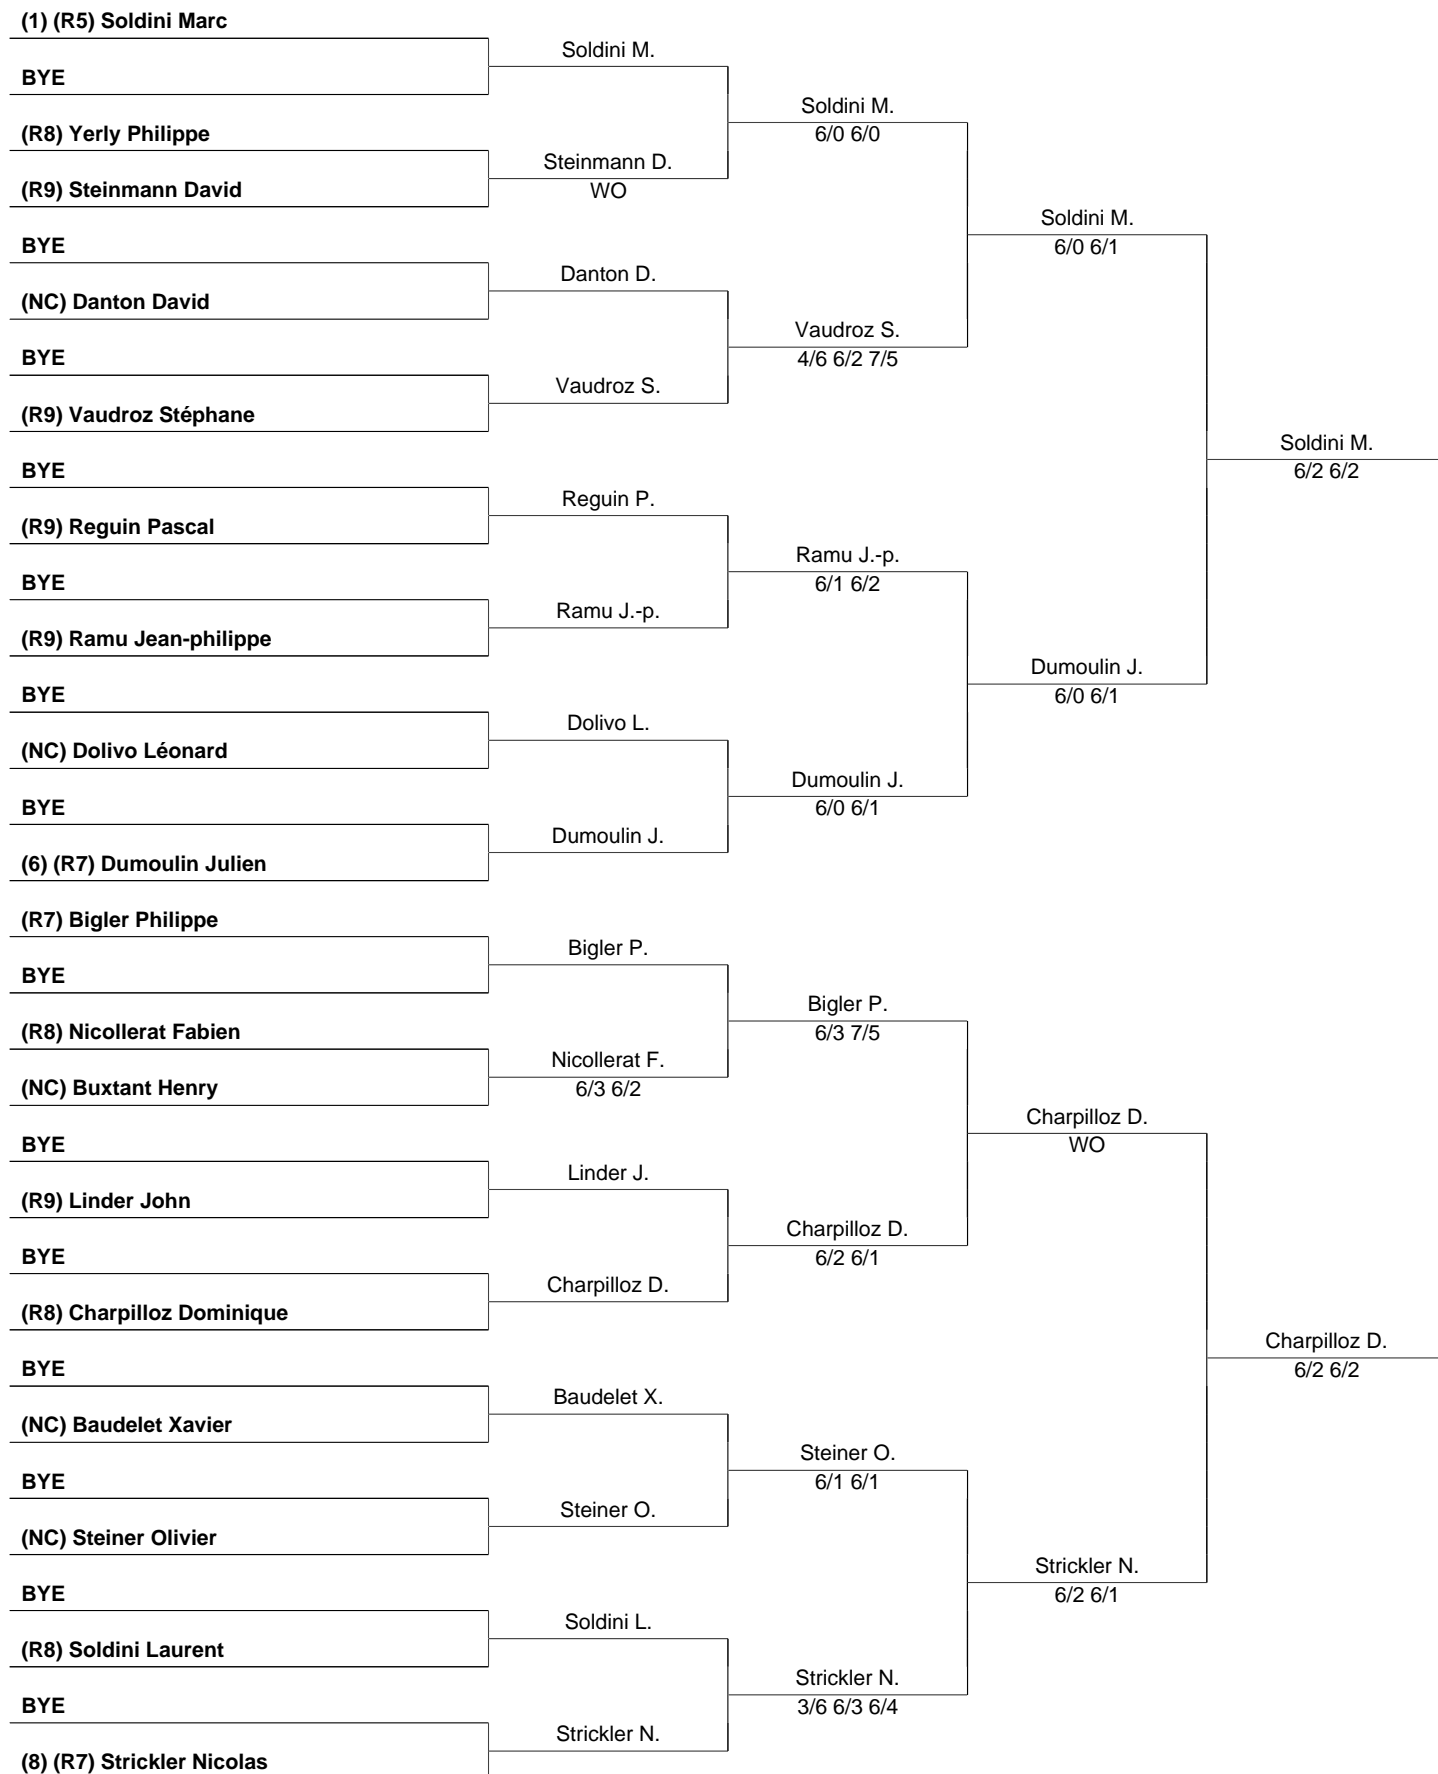

Rado Club Champion Trophy TC Desa La-Tour-de-Peilz (118216), MS R3/R9 (Tournoi Interne)

23 Mai 2024

Page 1 / 3

TC Desa La-Tour-de-Peilz

Rado Club Champion Trophy TC Desa La-Tour-de-Peilz (118216), MS R3/R9 (Tournoi Interne)

23 Mai 2024

Page 2 / 3

TC Desa La-Tour-de-Peilz