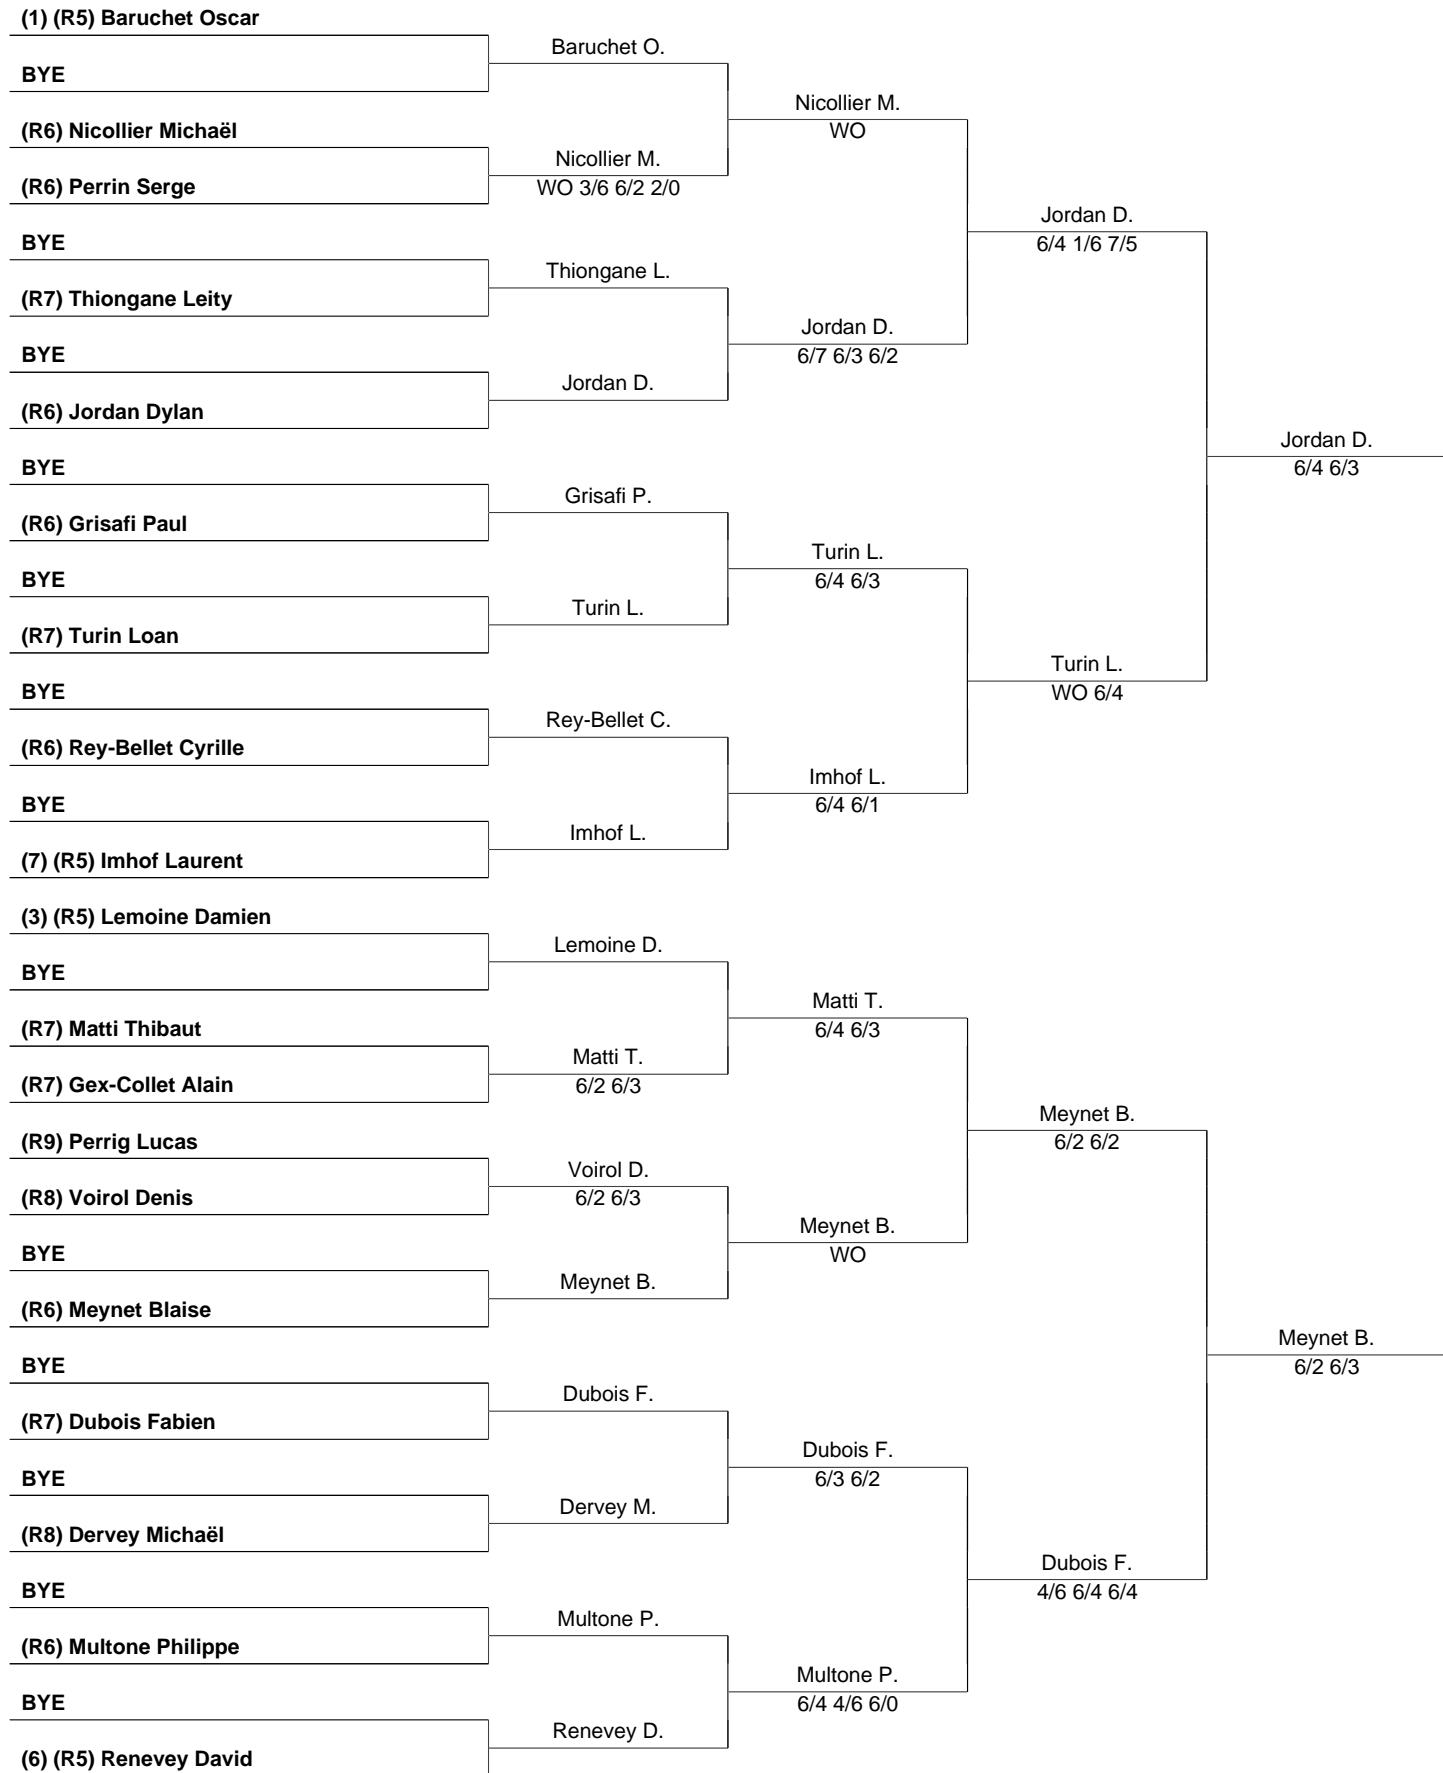

# 28e Tournoi Illien / Chablais Trophy étape #4 (118328), MS R5/R9 (Progressif)

21 Mai 2024

Page 1 / 3

TC Val d'Illeiez

# 28e Tournoi Illien / Chablais Trophy étape #4 (118328), MS R5/R9 (Progressif)

21 Mai 2024

Page 2 / 3

TC Val d'Illeiez