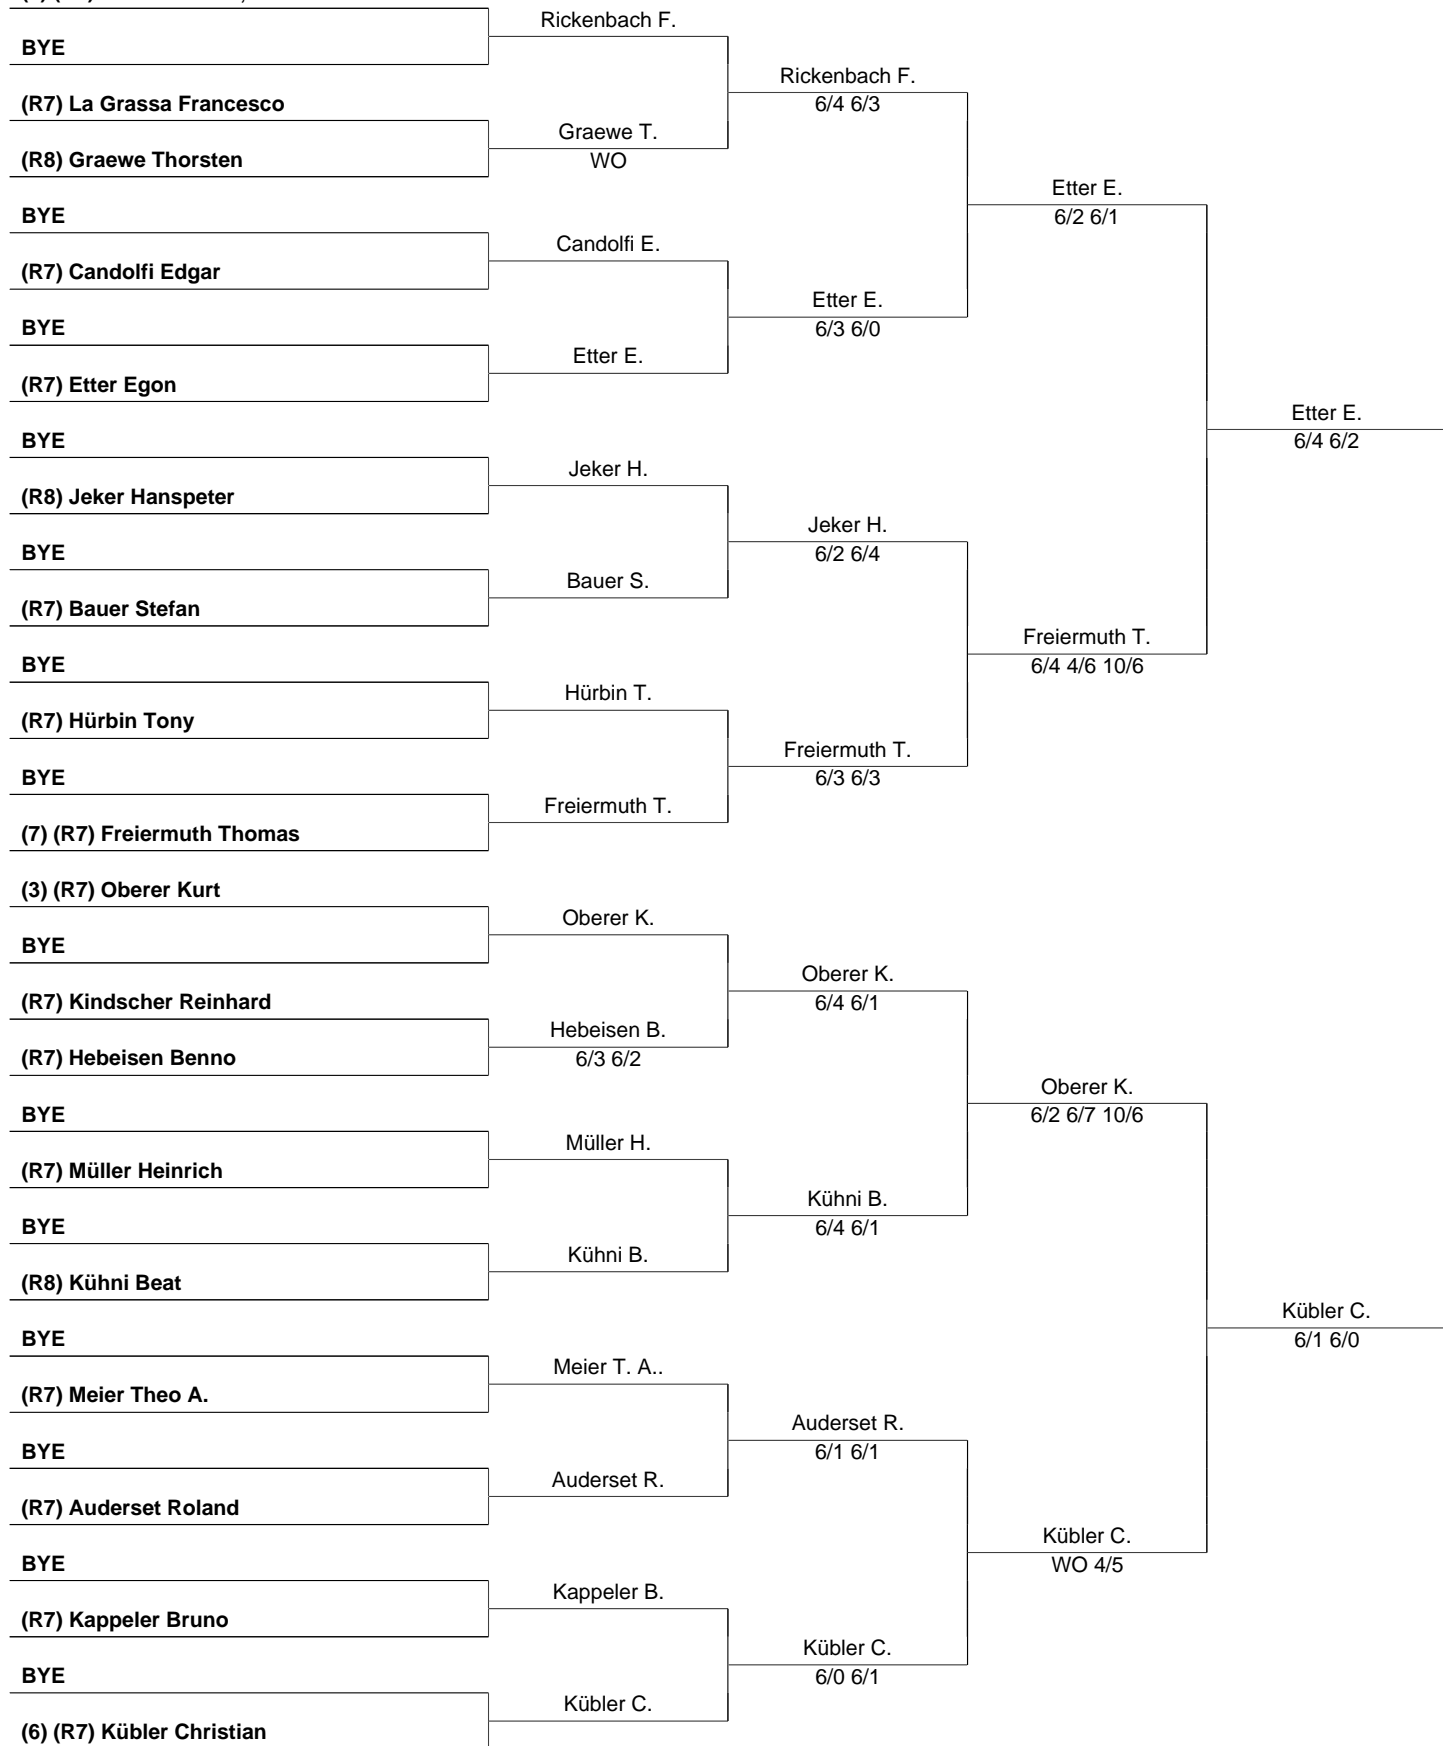

Richterich Cup / 42. Bosco + 31. Reinacher Mixed-Turnier (122002), MS 55+ R7/R9 (3. Satz Champions-Tiebreak)

21 Mai 2024

Page 1 / 3

Tel. 061 711 31 39

Richterich Cup / 42. Bosco + 31. Reinacher Mixed-Turnier (122002), MS 55+ R7/R9 (3. Satz Champions-Tiebreak)

21 Mai 2024

Page 2 / 3

© Richterich Cup, Tel. 061 711 31 39

Richterich Cup / 42. Bosco + 31. Reinacher Mixed-Turnier (122002), MS 55+ R7/R9 (3. Satz Champions-Tiebreak)

TC Reinacherheide, Tel. 061 711 31 39