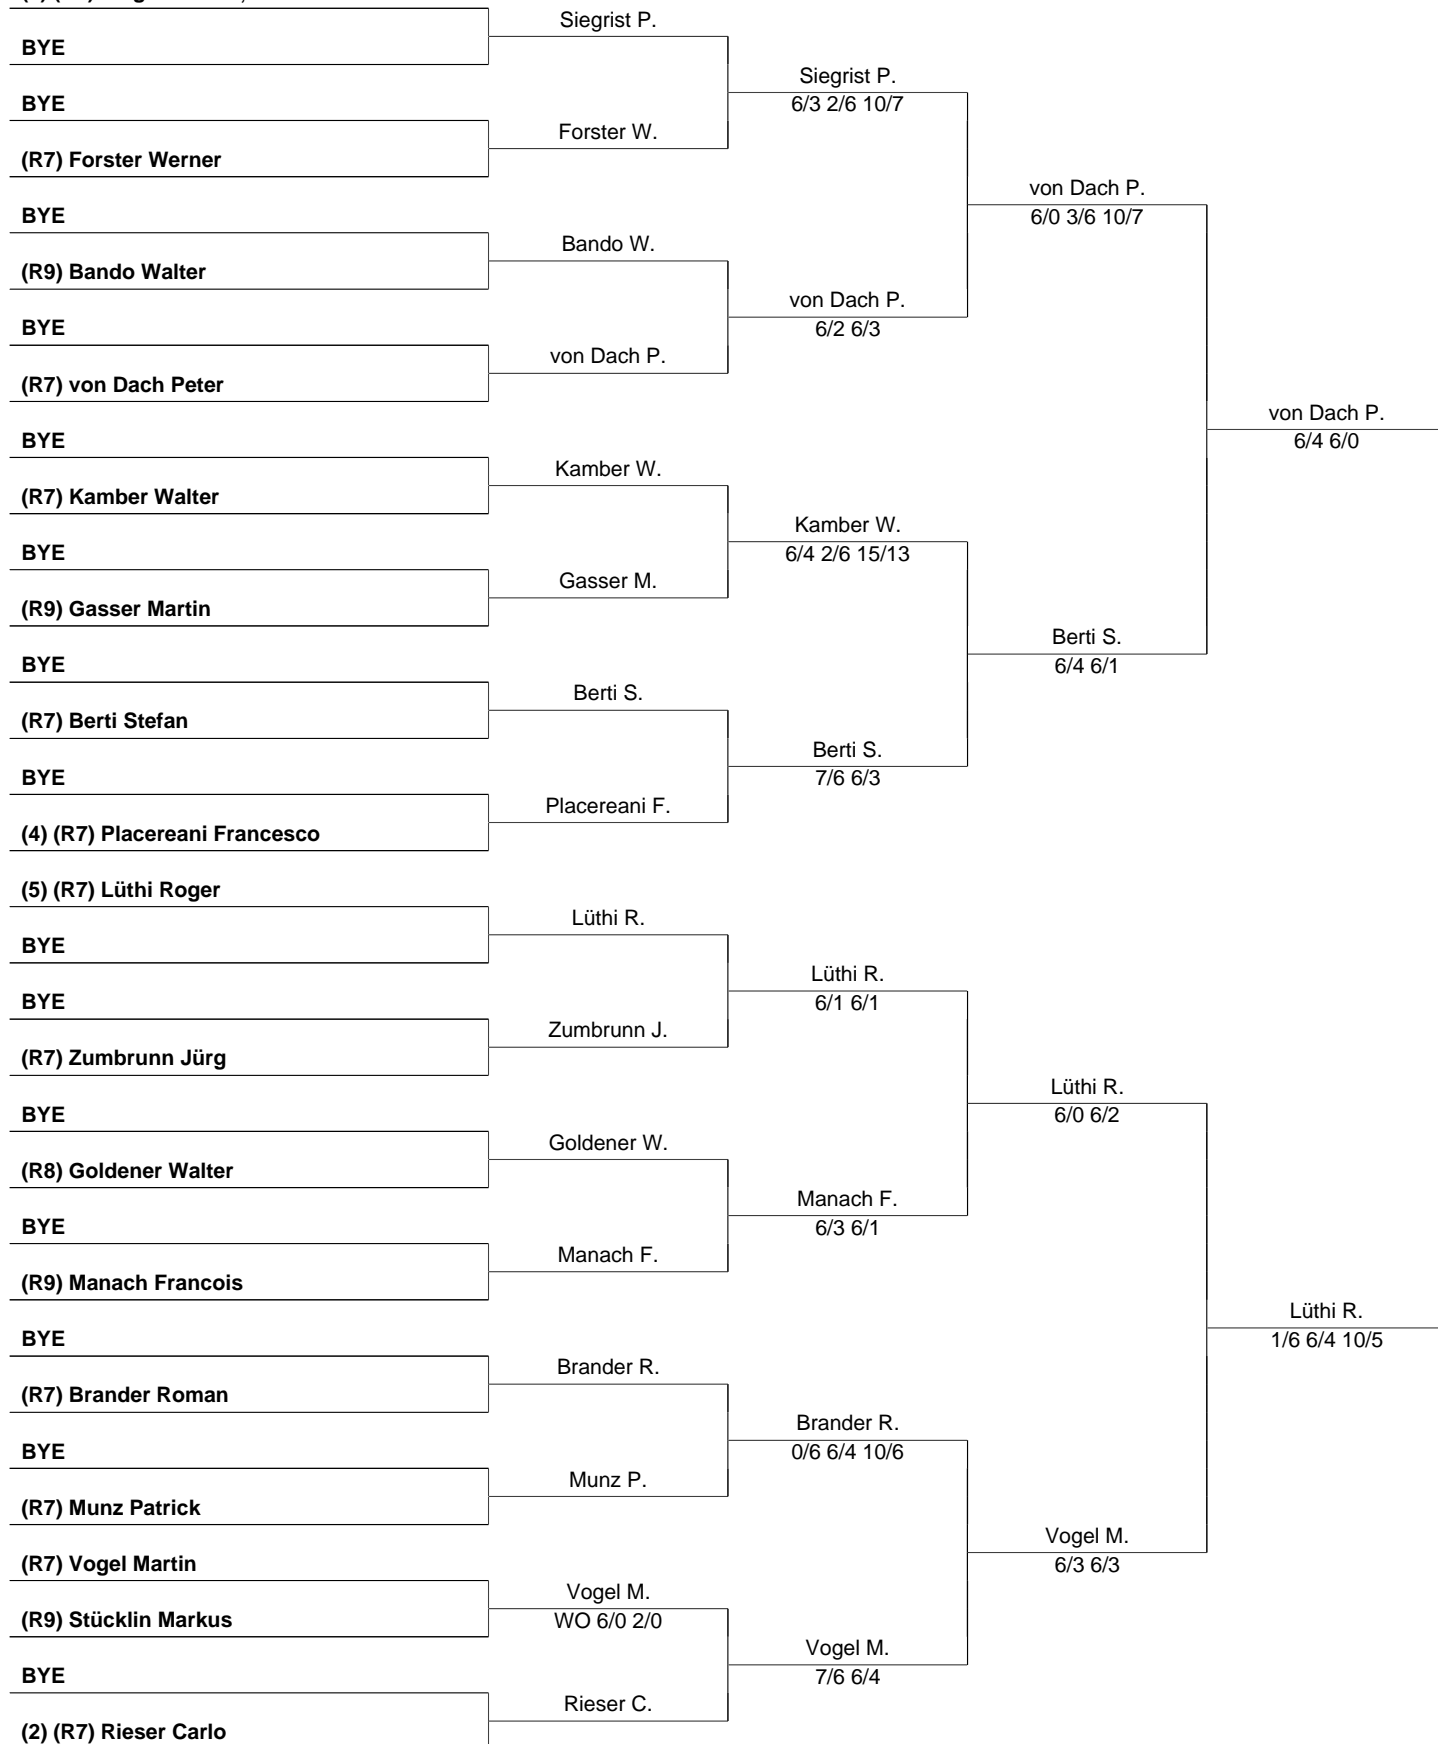

Richterich Cup / 42. Bosco + 31. Reinacher Mixed-Turnier (122002), MS 55+ R7/R9 (3. Satz Champions-Tiebreak)

21 Mai 2024

Page 1 / 3

Tel. 061 711 31 39

Richterich Cup / 42. Bosco + 31. Reinacher Mixed-Turnier (122002), MS 55+ R7/R9 (3. Satz Champions-Tiebreak)

21 Mai 2024

Page 2 / 3

© Richterich Cup, Tel. 061 711 31 39

Richterich Cup / 42. Bosco + 31. Reinacher Mixed-Turnier (122002), MS 55+ R7/R9 (3. Satz Champions-Tiebreak)

TC Reinacherheide, Tel. 061 711 31 39