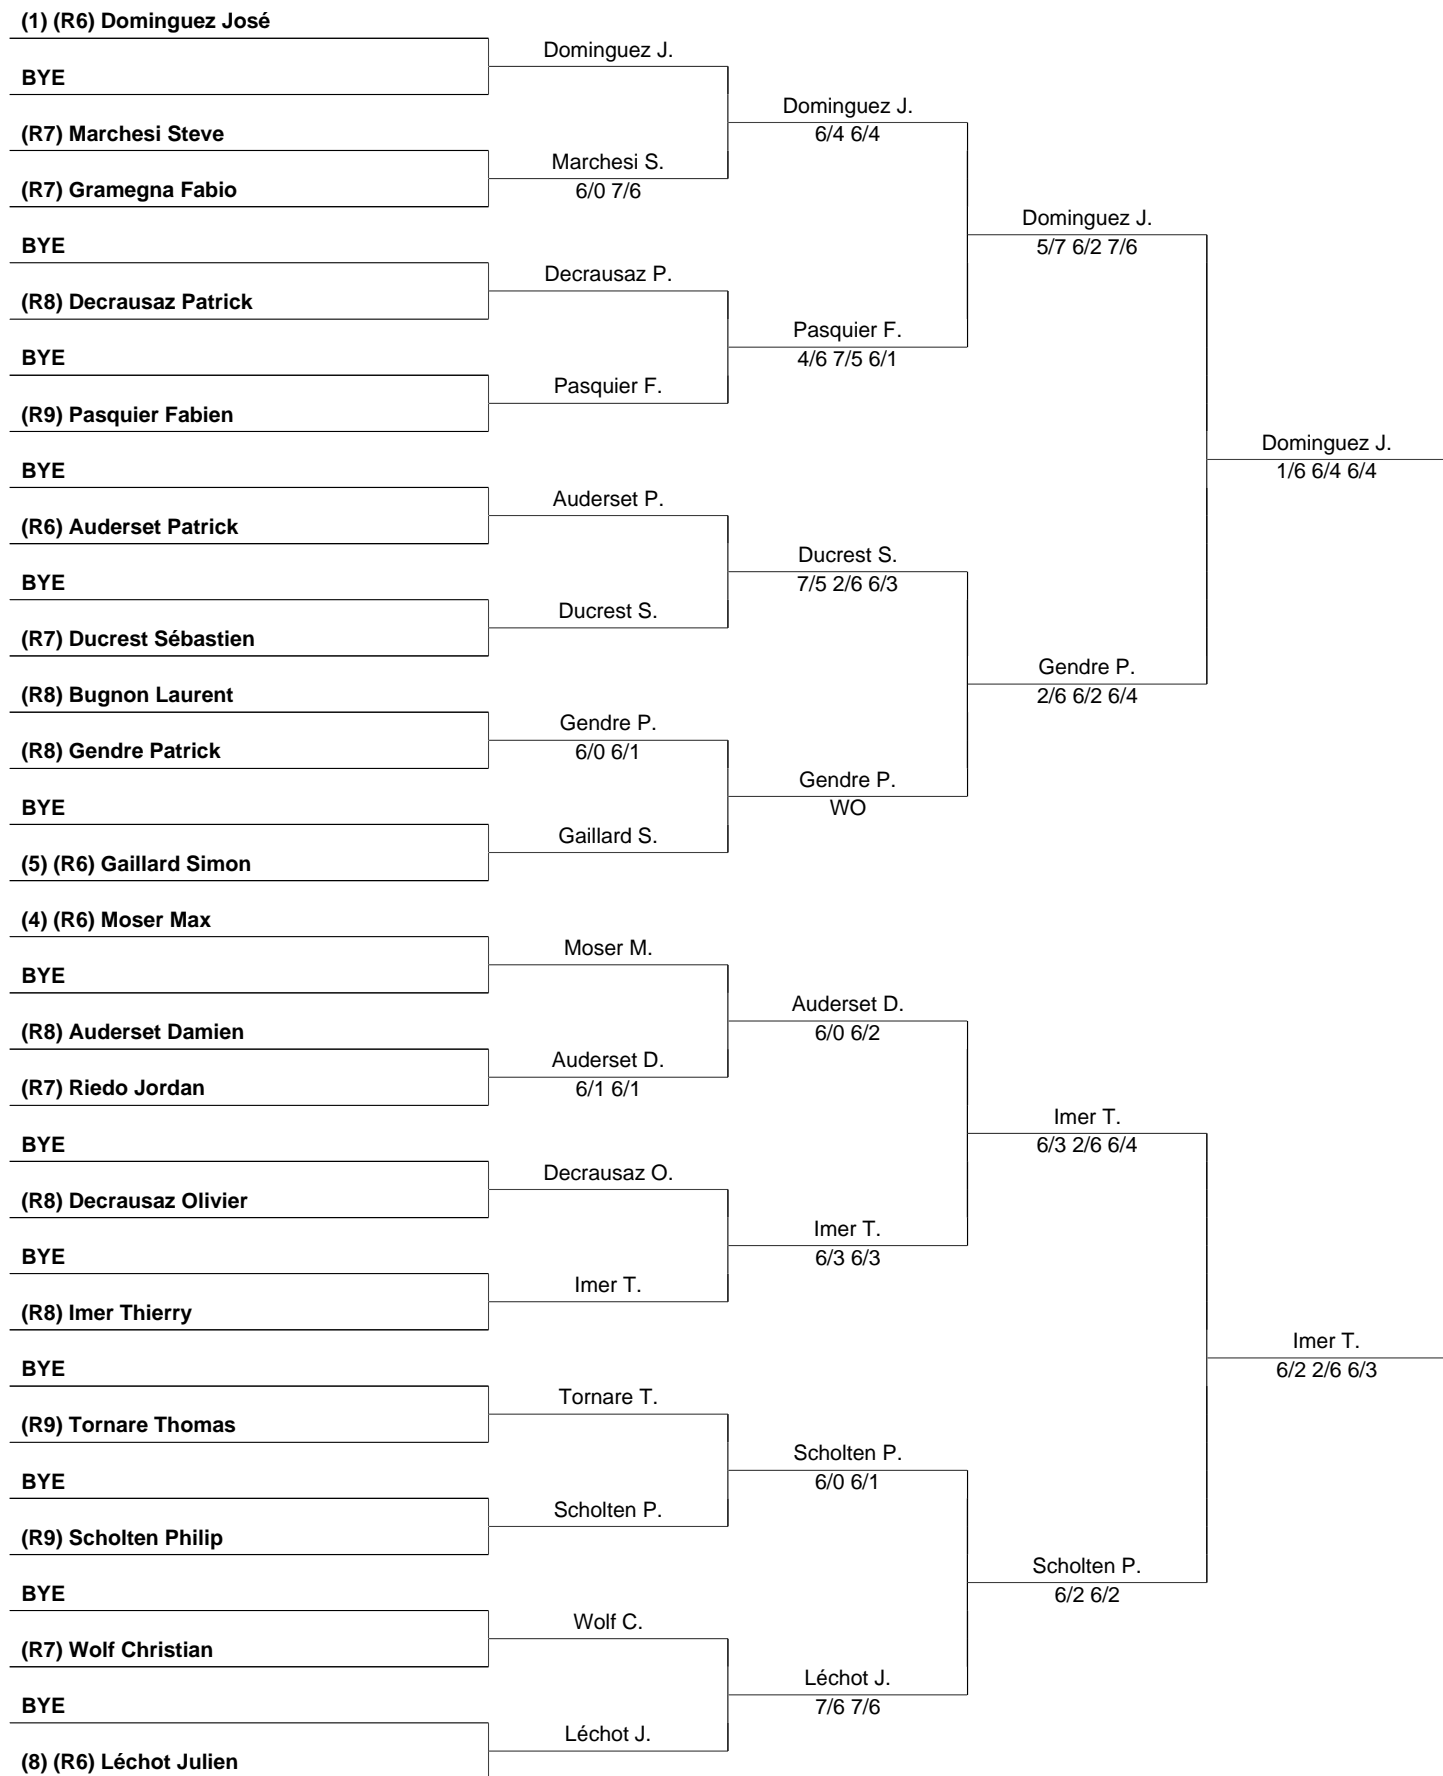

TC GROLLEY TROPHY **LABEL FRIJUNE (123213),
MS R6/R9 (26 au 28.06)**

23 Mai 2024
Page 1 / 3

TC Grolley

TC GROLLEY TROPHY **LABEL FRIJUNE (123213),** 23 Mai 2024
MS R6/R9 (26 au 28.06) Page 2 / 3

TC Grolley

(7) (R6) Vonlanthen Michel	Vonlanthen M.			
BYE		Vonlanthen M.		
BYE		6/1 7/6		
(R7) Kouamé Hendrix	Kouamé H.			
BYE			Vonlanthen M.	
(R9) Cuany Simon	Cuany S.		6/2 4/6 7/5	
BYE		Reymond B.		
(R7) Reymond Benoît	Reymond B.	6/0 6/0		
BYE				
(R7) Landry Cédric	Landry C.			Delfino A.
BYE		Landry C.		6/4 6/1
(R8) Maire Florian	Maire F.	6/4 6/3		
(R7) Sudan Philippe			Delfino A.	
(R7) Schmid Mathéo	Schmid M.		6/2 6/1	
BYE	WO			
(3) (R6) Delfino Antonio	Delfino A.	Delfino A.		
		6/1 6/4		
(6) (R6) Imler Théo	Imler T.			
BYE				
(R7) Grisoni Carlo		Oberson T.		
(R7) Oberson Thomas	Oberson T.	6/4 6/0		
		6/1 6/2		
BYE			Oberson T.	
(R8) Jofré Claudio	Jofré C.		6/4 6/3	
BYE		Comte R.		
(R8) Comte Romain	Comte R.	6/2 6/0		
BYE				
(R7) Zingg François	Zingg F.			
BYE		Gisler J.		
(R8) Gisler Jonathan	Gisler J.	6/2 3/6 6/4		
(R7) Aebischer Gaetan			Rappo J.	
(R7) Reber Yann	Reber Y.		6/1 6/2	
	4/6 6/0 6/0			
BYE		Rappo J.		
(2) (R6) Rappo Jason	Rappo J.	6/0 6/0		