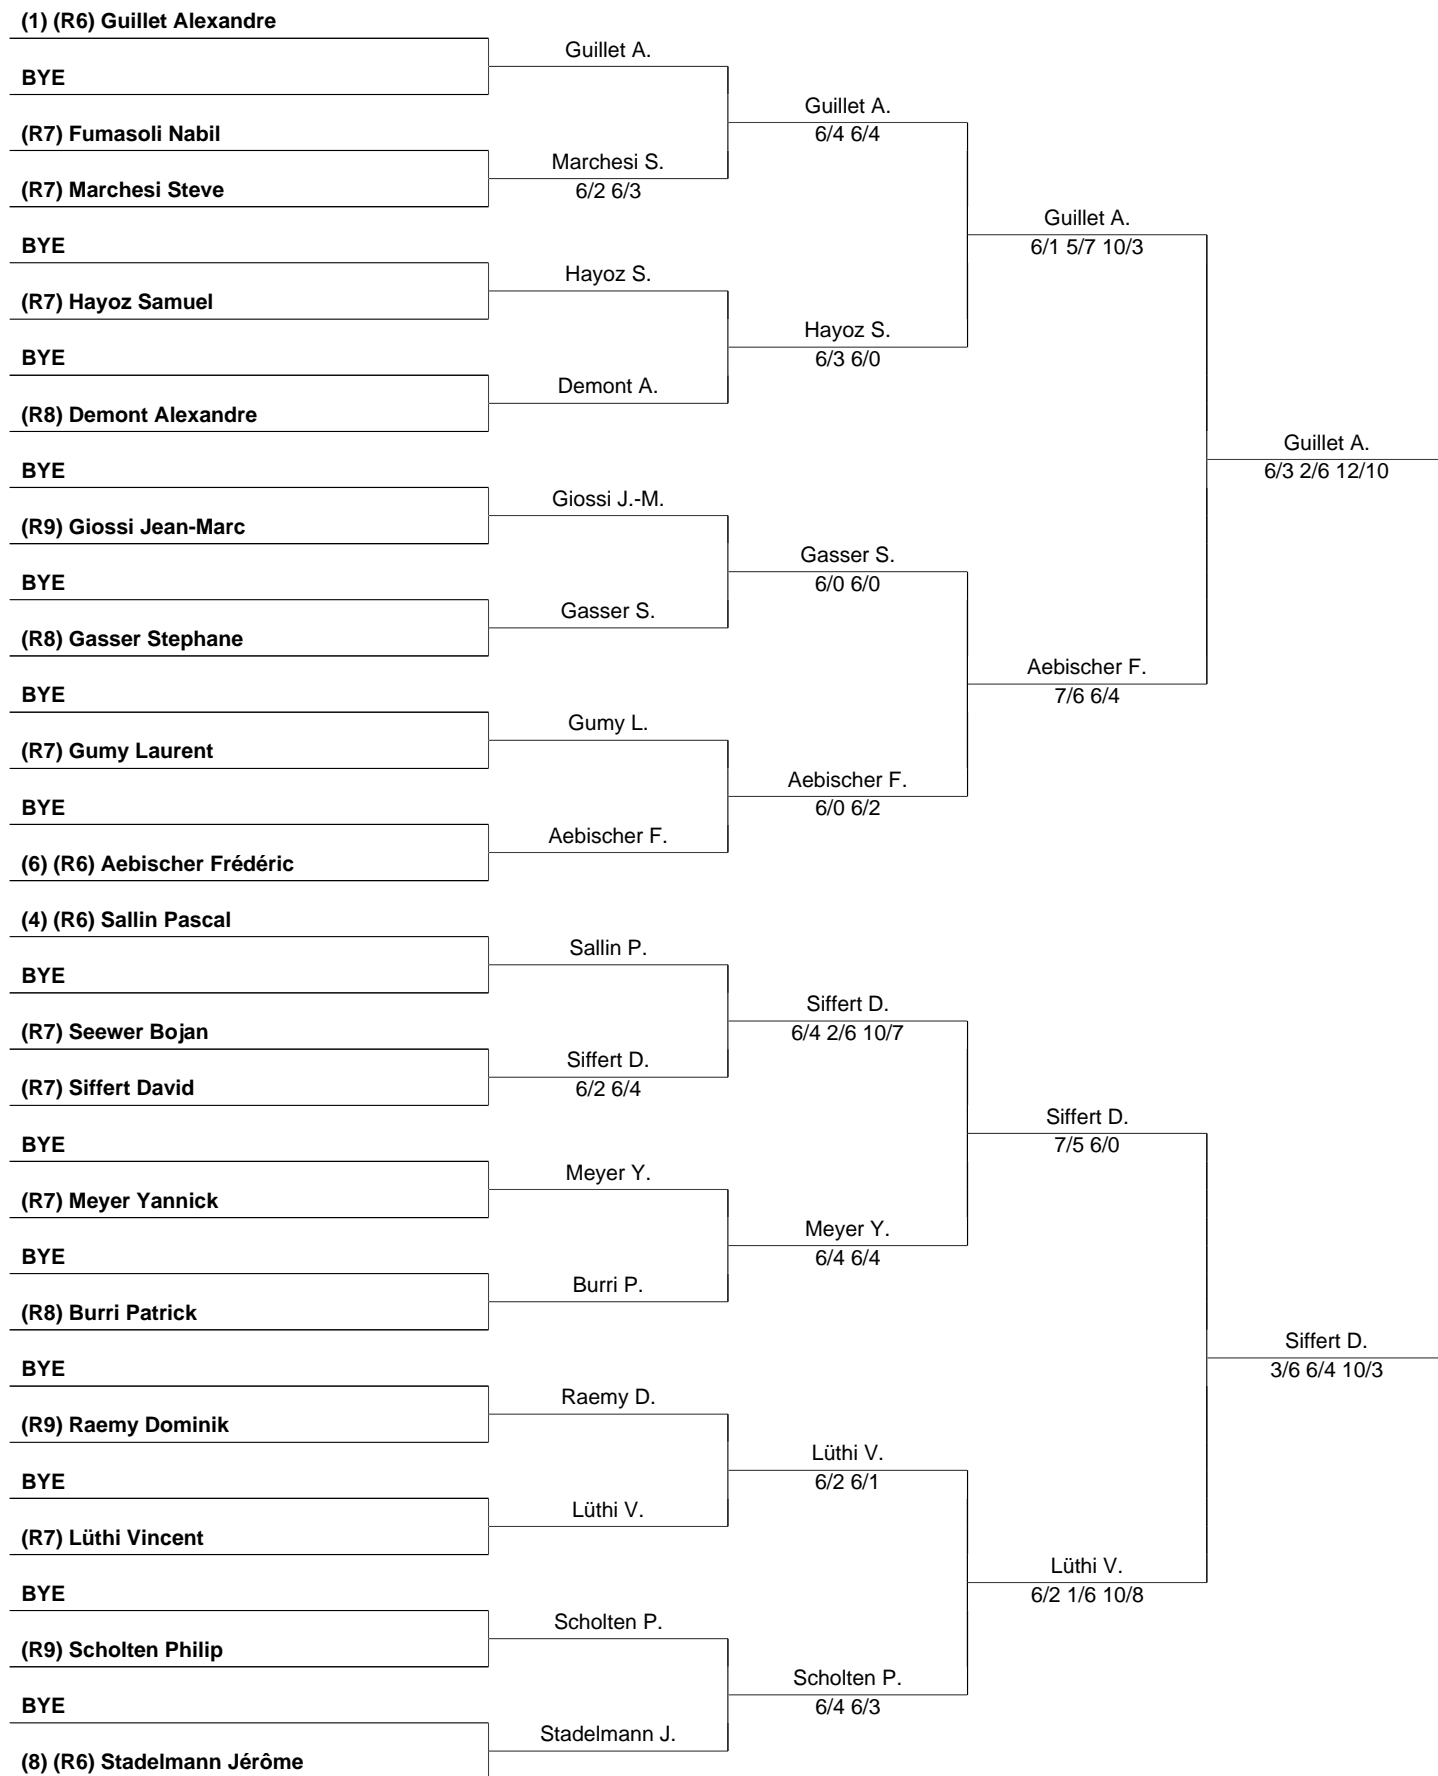

**OPEN DE MARLY 15'000 CHF, Hospitality N1-R1, Label 21 Mai 2024**  
**FriJuNe (123777), MS R6/R9 (15-19.7.)**

TC Marly

**OPEN DE MARLY 15'000 CHF, Hospitality N1-R1, Label** 21 Mai 2024  
**FriJuNe (123777), MS R6/R9 (15-19.7.)**

TC Marly

(5) (R6) Galley Daniel