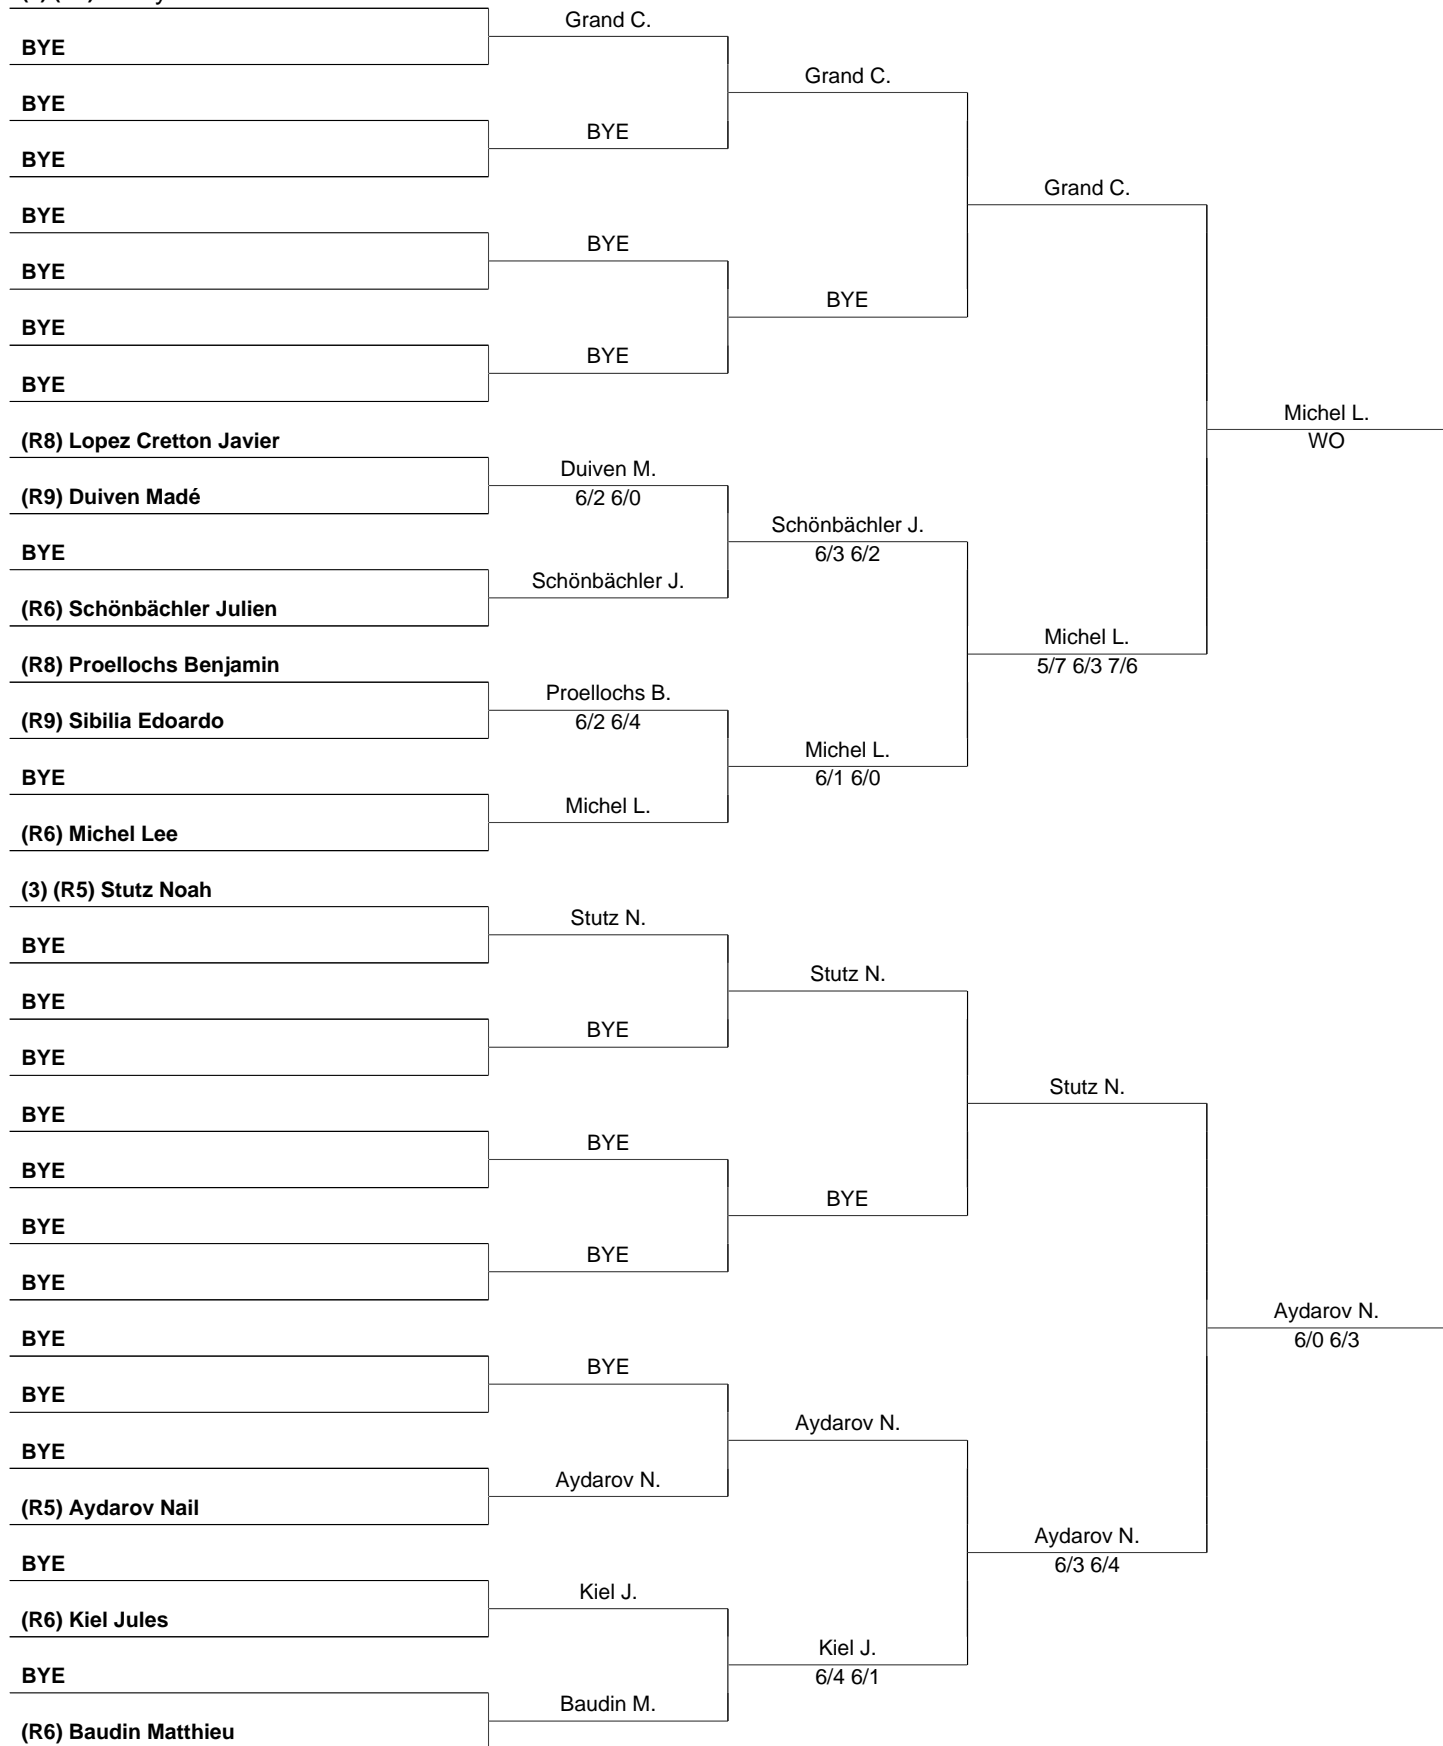

**Tournoi de soutien LNA de Pentecôte **LABEL
FRIJUNE** (127779), MS 14&U R5/R9 (Tournoi
progressif)**

23 Mai 2024
Page 1 / 3

RM Academy Club - Neuchâtel

**Tournoi de soutien LNA de Pentecôte **LABEL
FRIJUNE** (127779), MS 14&U R5/R9 (Tournoi
progressif)**

23 Mai 2024
Page 2 / 3

PM Academy du CT Neuchâtel

**Tournoi de soutien LNA de Pentecôte **LABEL
FRIJUNE** (127779), MS 14&U R5/R9 (Tournoi
progressif)**

PM Academy du CT Neuchâtel

23 Mai 2024
Page 3 / 3