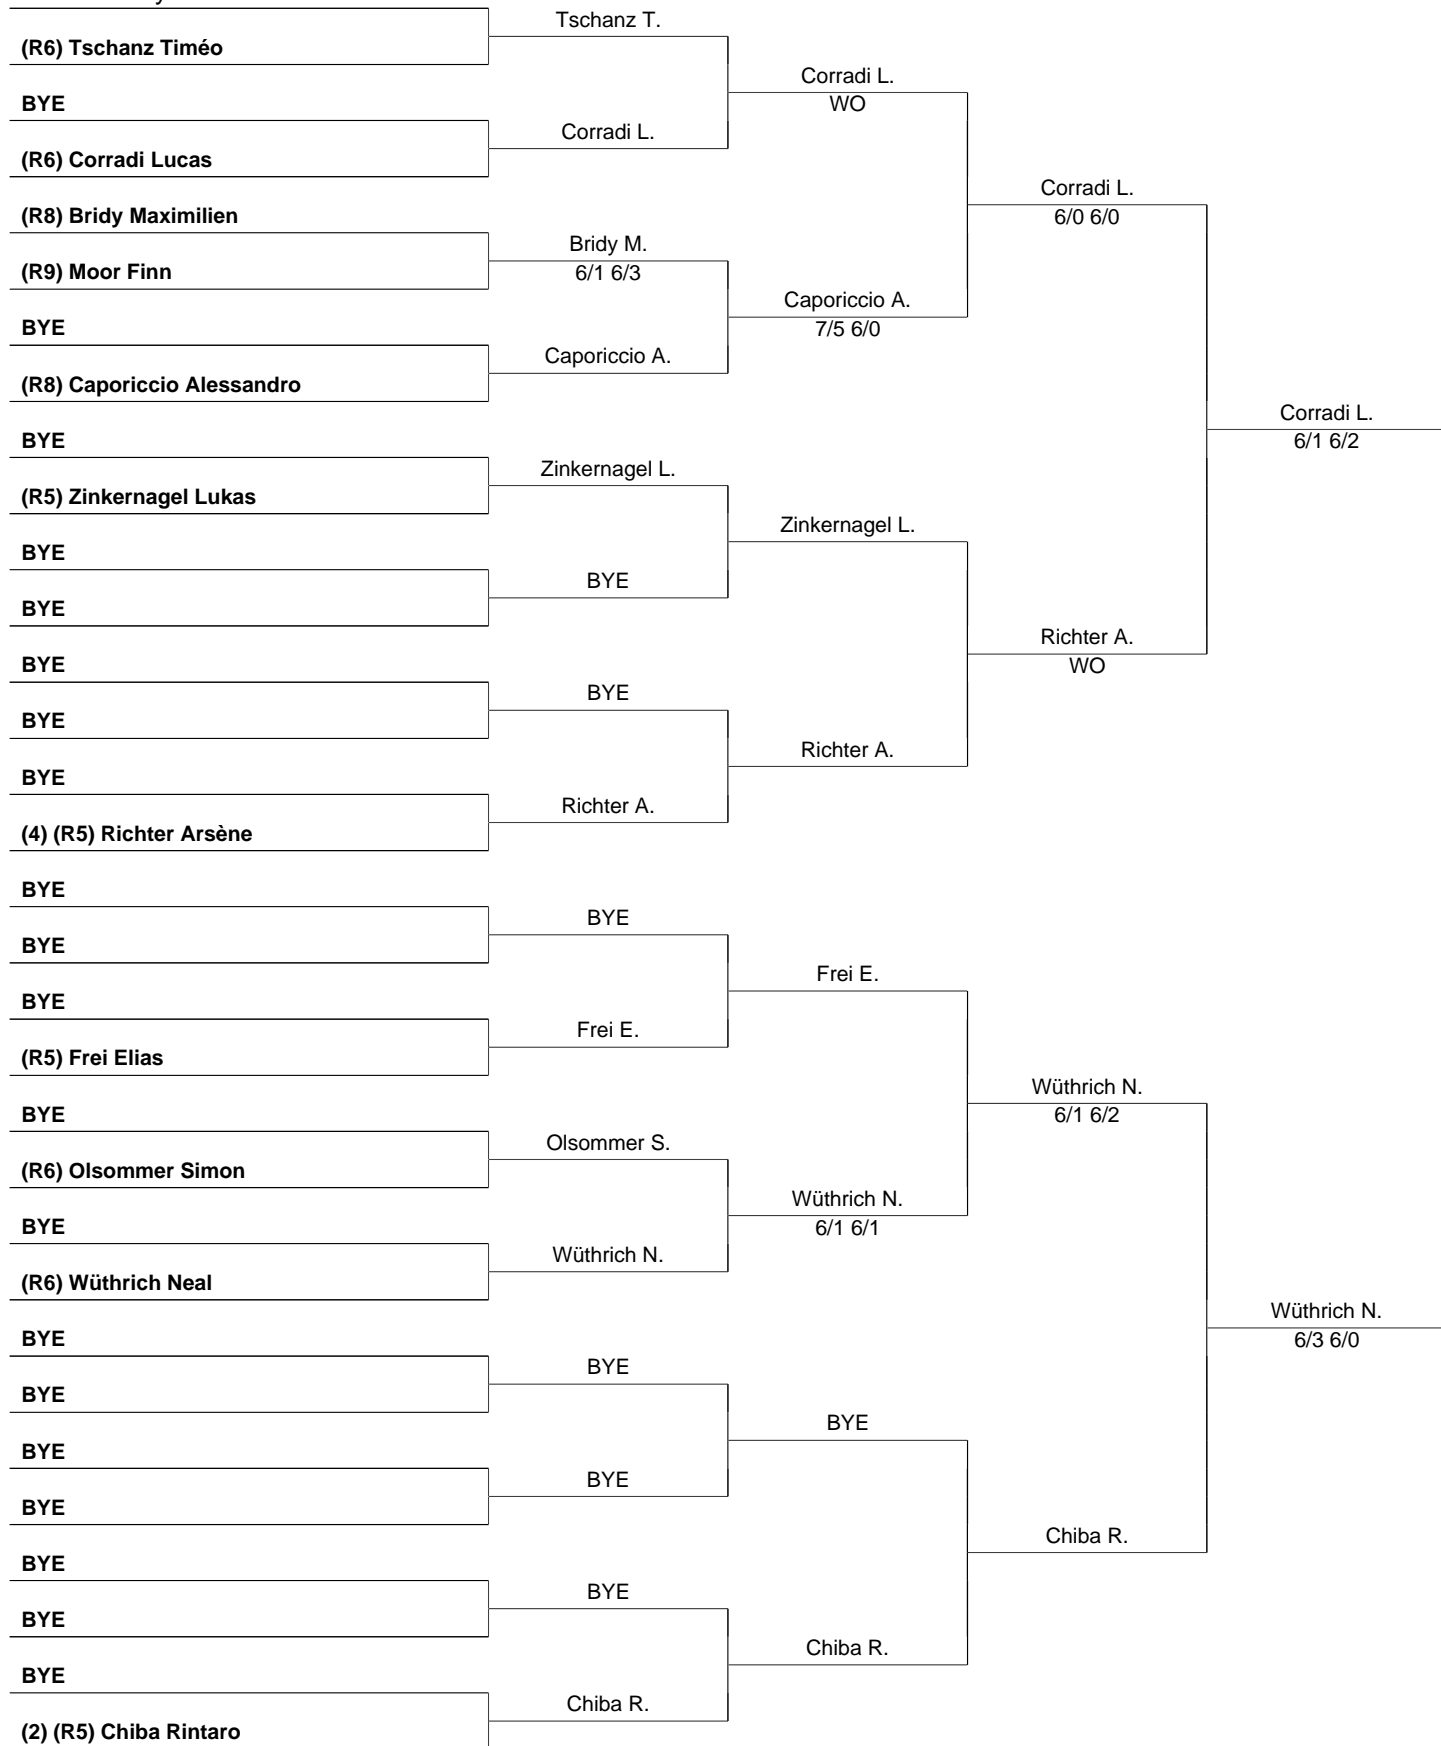

**Tournoi de soutien LNA de Pentecôte **LABEL
FRIJUNE** (127779), MS 14&U R5/R9 (Tournoi
progressif)**

23 Mai 2024
Page 1 / 3

RM Academy Club - Neuchâtel

**Tournoi de soutien LNA de Pentecôte **LABEL
FRIJUNE** (127779), MS 14&U R5/R9 (Tournoi
progressif)**

23 Mai 2024
Page 2 / 3

PM Academy du CT Neuchâtel

**Tournoi de soutien LNA de Pentecôte **LABEL
FRIJUNE** (127779), MS 14&U R5/R9 (Tournoi
progressif)**

PM Academy du CT Neuchâtel

23 Mai 2024
Page 3 / 3