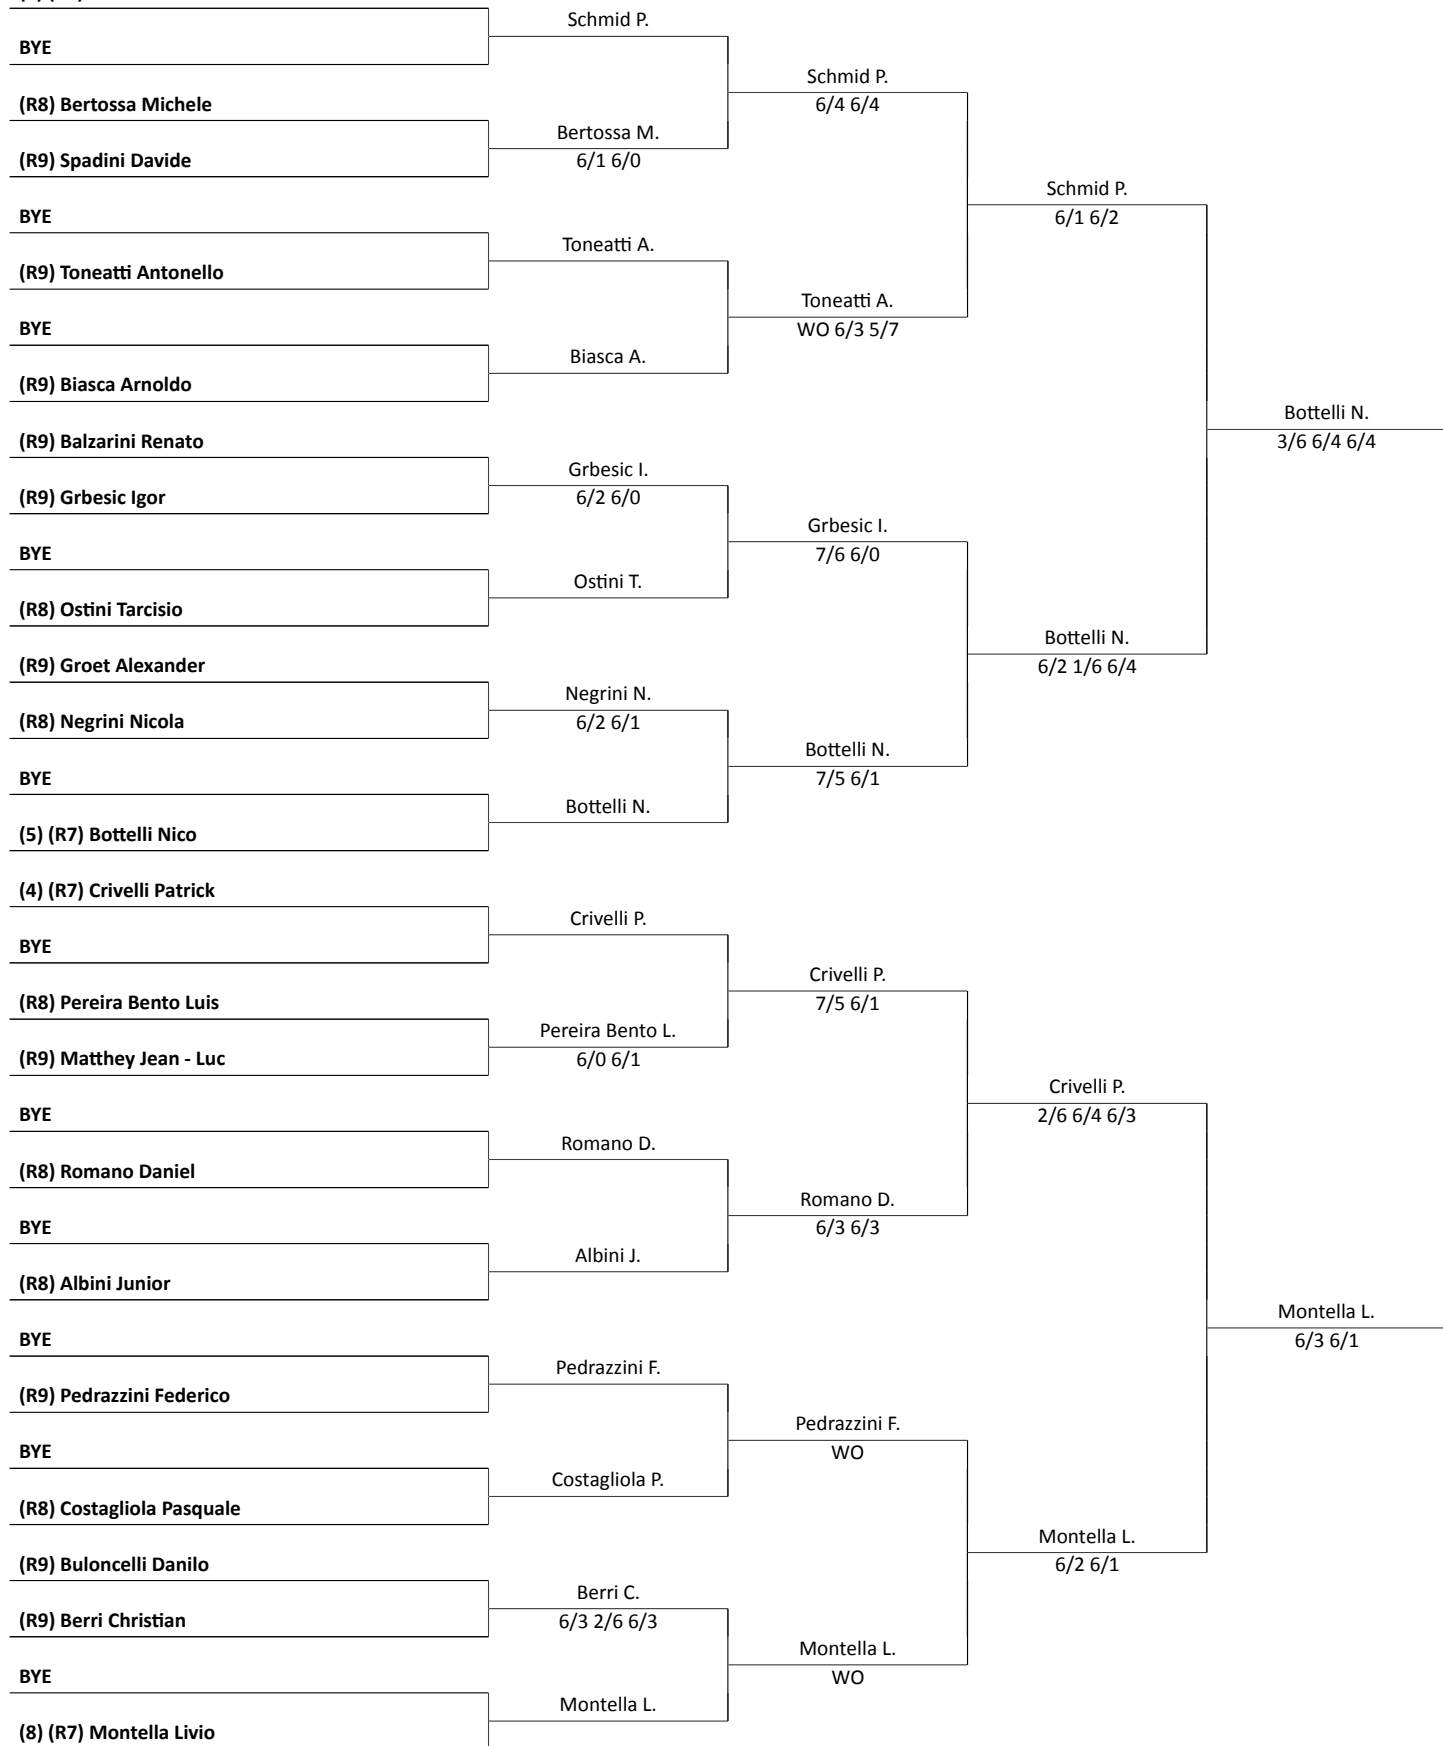

Circuito ArTT 2020 - Splash & SPA - Torneo Banca Popolare di Sondrio - Suisse (123389), MS R7/R9

28 November 2021

Seite 1 / 3

TC Moesa

(1) (R7) Schmid Patrick

Circuito ArTT 2020 - Splash & SPA - Torneo Banca Popolare di Sondrio - Suisse (123389), MS R7/R9

28 November 2021

Seite 2 / 3

TC Moesa

(6) (R7) Camponovo Pio