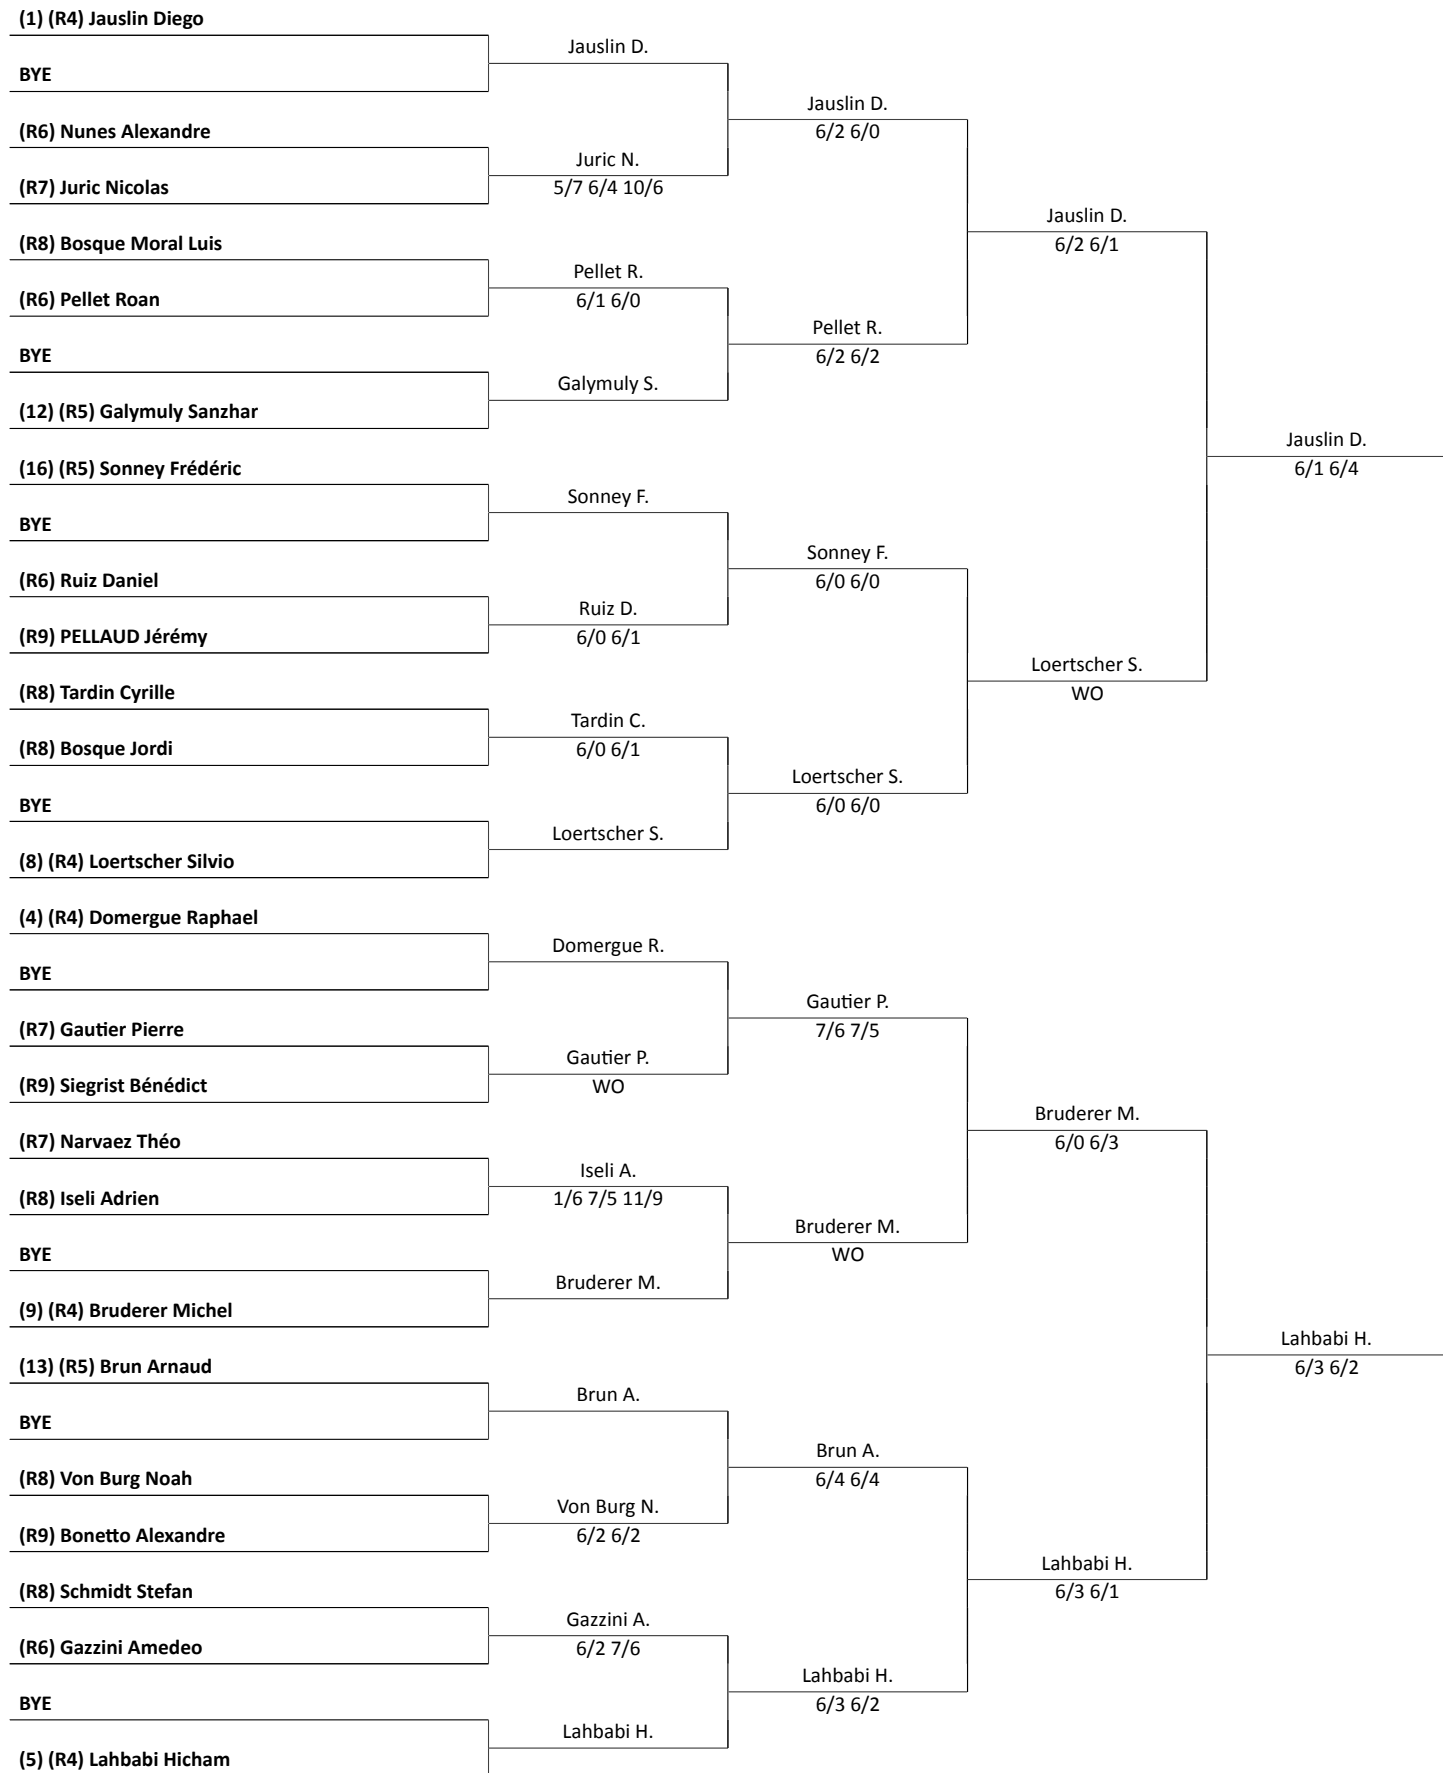

Tournoi d'Automne du Tennis Club Onex (130971), MS R4/ R9 (Max. 64)

28 Janvier 2022
Page 1 / 3

TC Onex

Tournoi d'Automne du Tennis Club Onex (130971), MS R4/ R9 (Max. 64)

28 Janvier 2022
Page 2 / 3

TC Onex