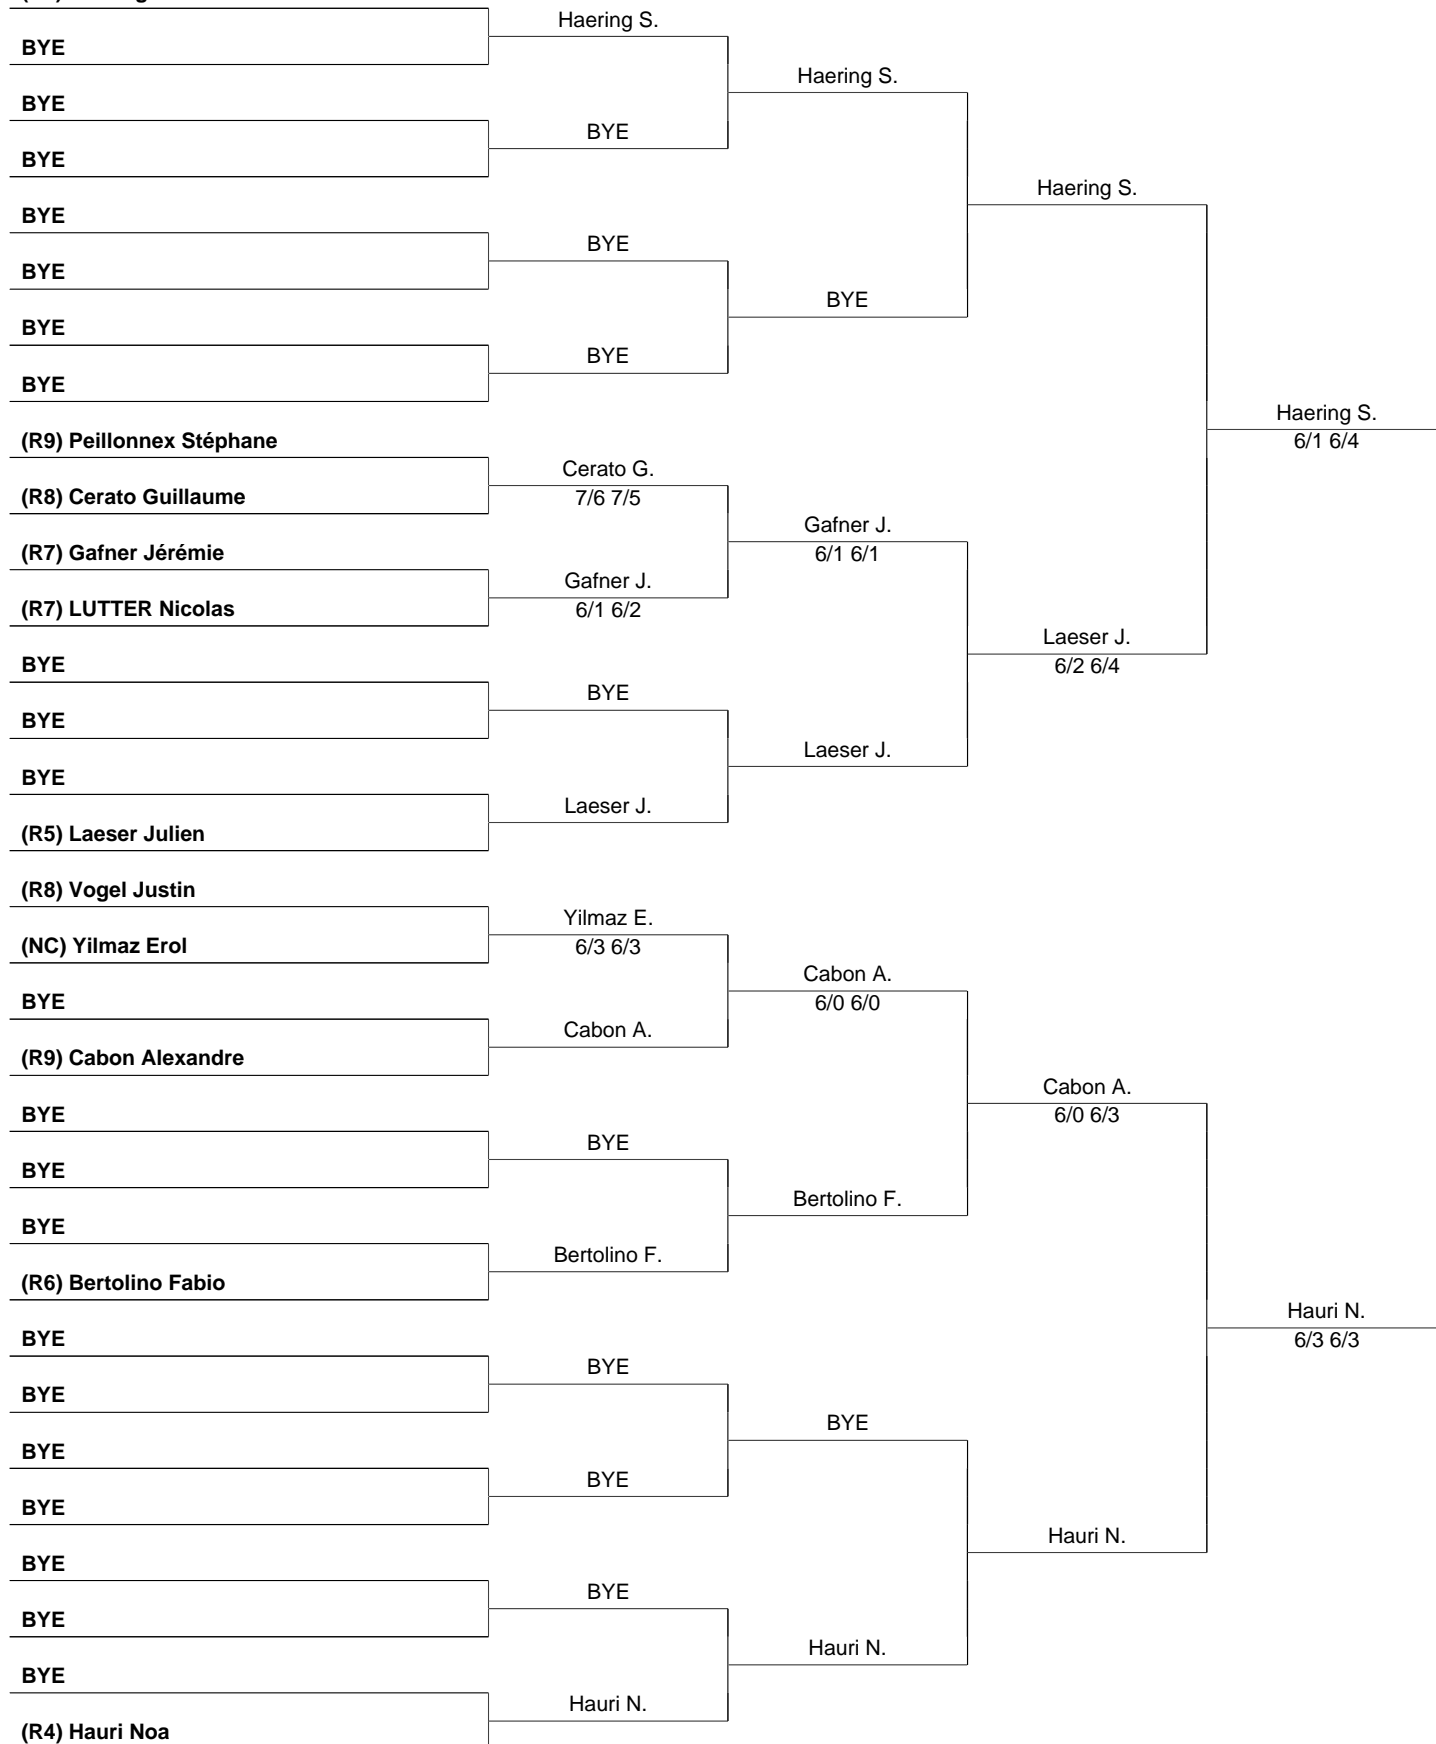

MS R1/R9

TC Trois-Chêne

(R3) Haering Steven

MS R1/R9

TC Trois-Chêne

(R4) O'Hana Bruce

MS R1/R9

TC Trois-Chêne