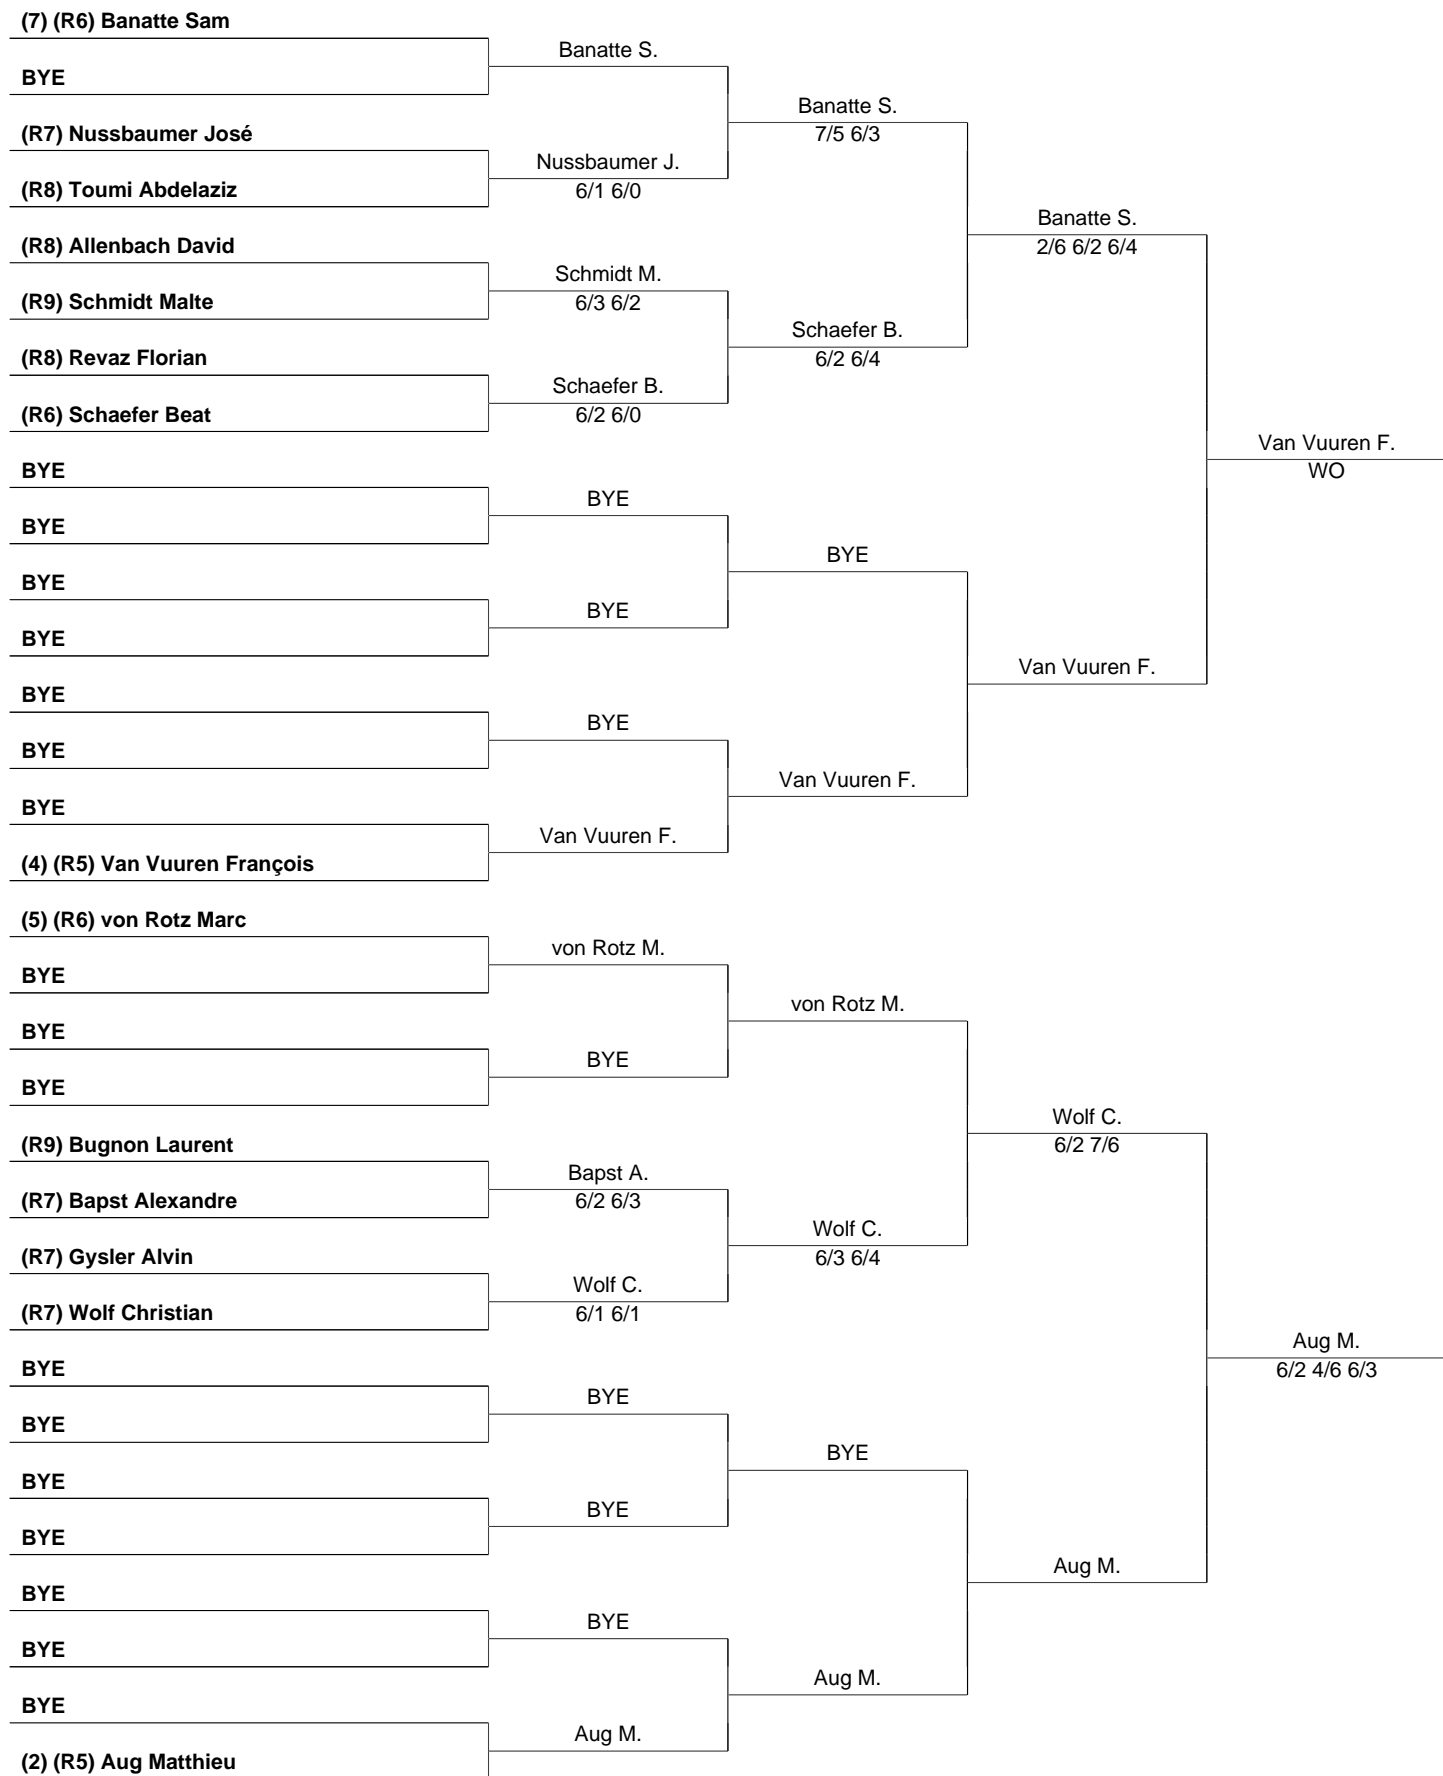

**TC GROLLEY TROPHY \*\*LABEL FRIJUNE\*\* (134372),  
MS 35+ R5/R9 (27.06 au 02.07)**

28 April 2024  
Seite 1 / 3

TC Grolley

Waldmeyer M.  
6/1 7/6

Corminboeuf C.  
6/3 6/3

Terrier A.  
7/6 7/6

**TC GROLLEY TROPHY \*\*LABEL FRIJUNE\*\* (134372),  
MS 35+ R5/R9 (27.06 au 02.07)**

28 April 2024  
Seite 2 / 3

TC Grolley

**TC GROLLEY TROPHY \*\*LABEL FRIJUNE\*\* (134372),  
MS 35+ R5/R9 (27.06 au 02.07)**

TC Grolley

28 April 2024  
Seite 3 / 3