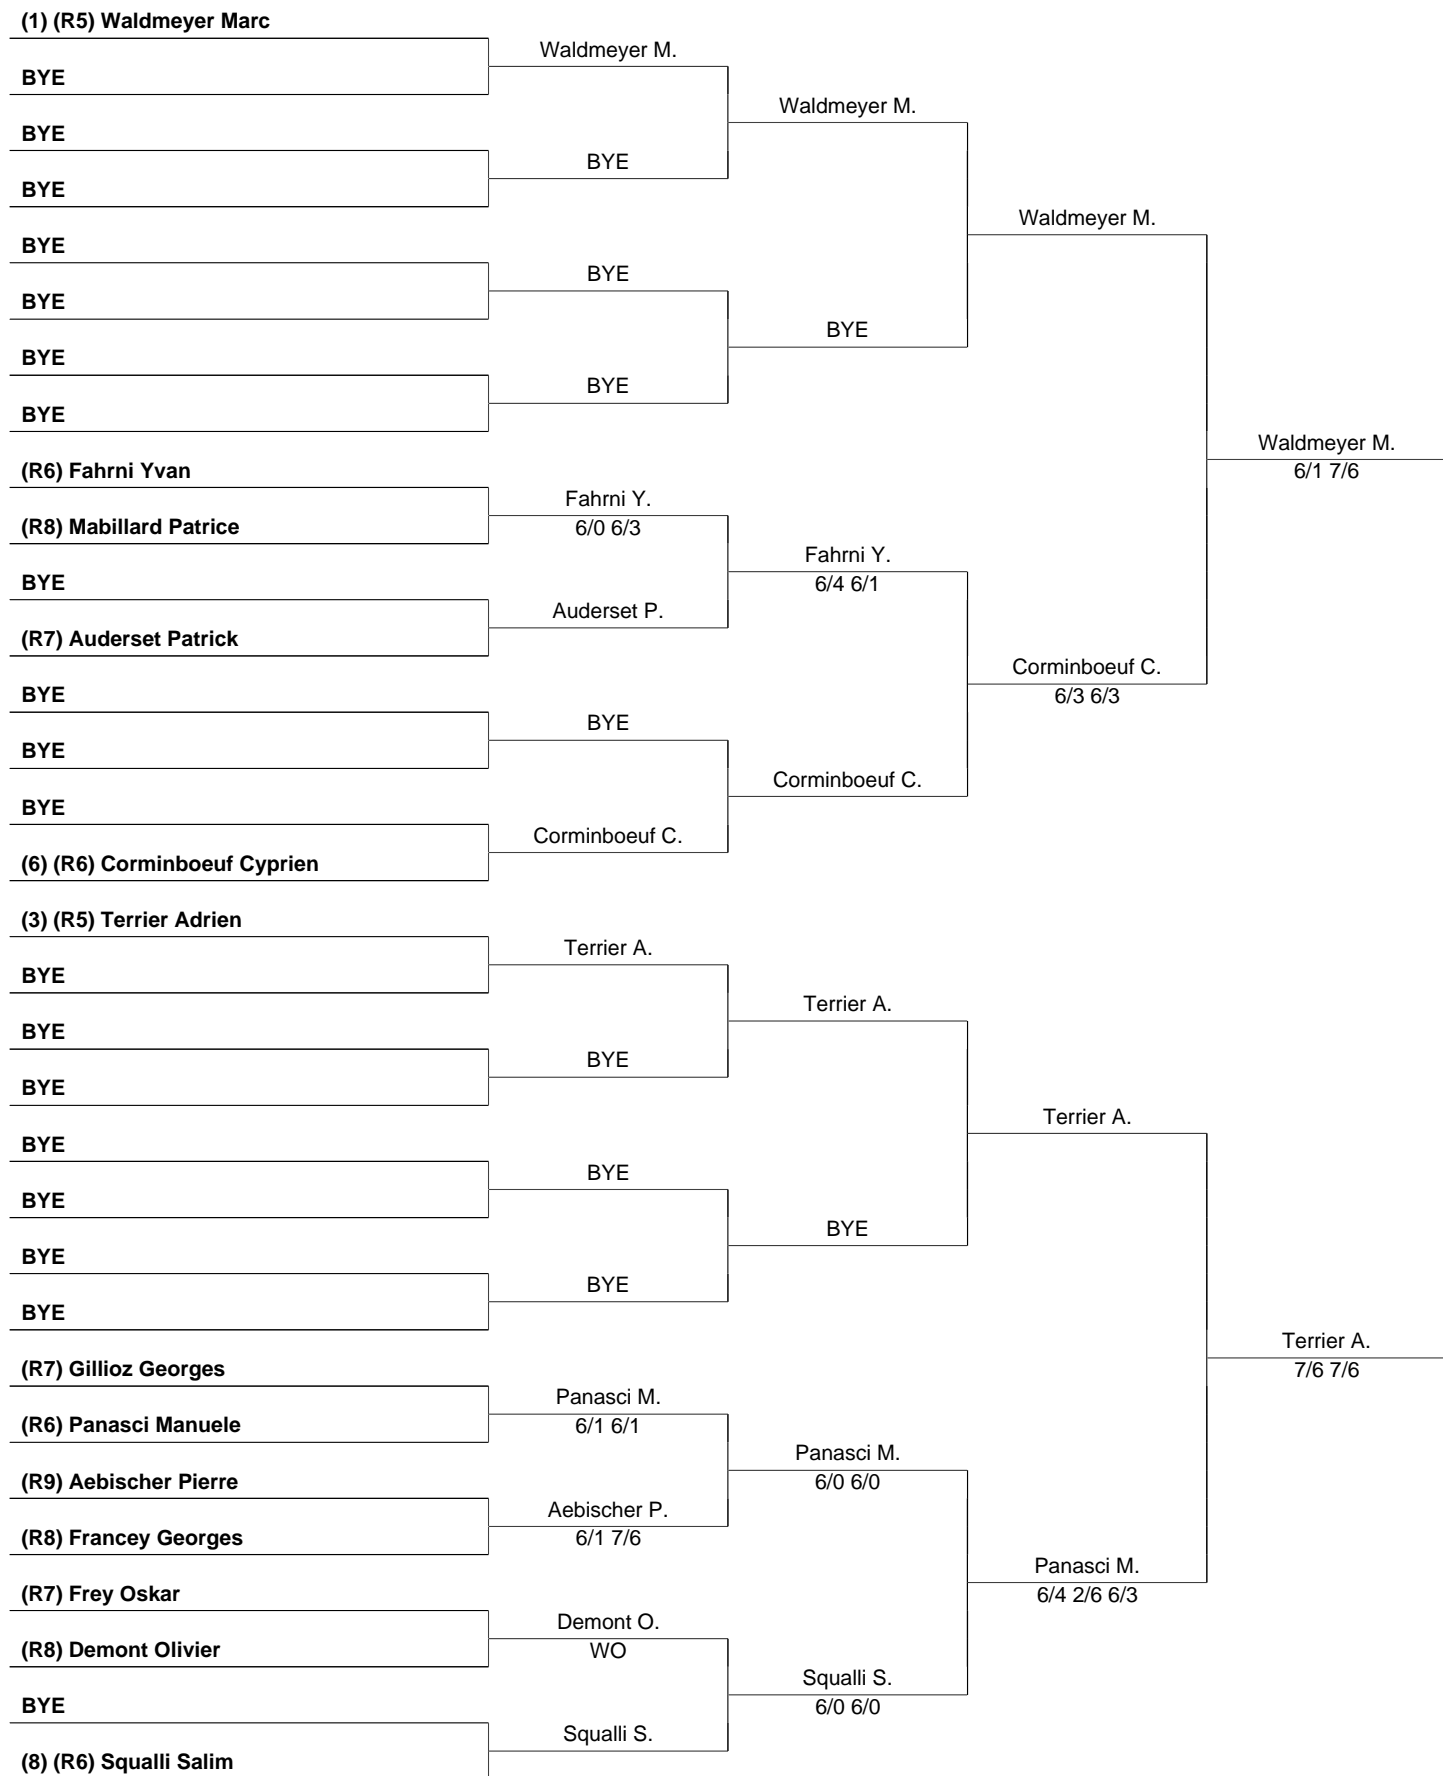

**TC GROLLEY TROPHY \*\*LABEL FRIJUNE\*\* (134372),  
MS 35+ R5/R9 (27.06 au 02.07)**

28 April 2024  
Seite 1 / 3

TC Grolley

Waldmeyer M.  
6/1 7/6

Corminboeuf C.  
6/3 6/3

Terrier A.  
7/6 7/6

**TC GROLLEY TROPHY \*\*LABEL FRIJUNE\*\* (134372),  
MS 35+ R5/R9 (27.06 au 02.07)**

28 April 2024  
Seite 2 / 3

TC Grolley

**TC GROLLEY TROPHY \*\*LABEL FRIJUNE\*\* (134372),  
MS 35+ R5/R9 (27.06 au 02.07)**

TC Grolley

28 April 2024  
Seite 3 / 3