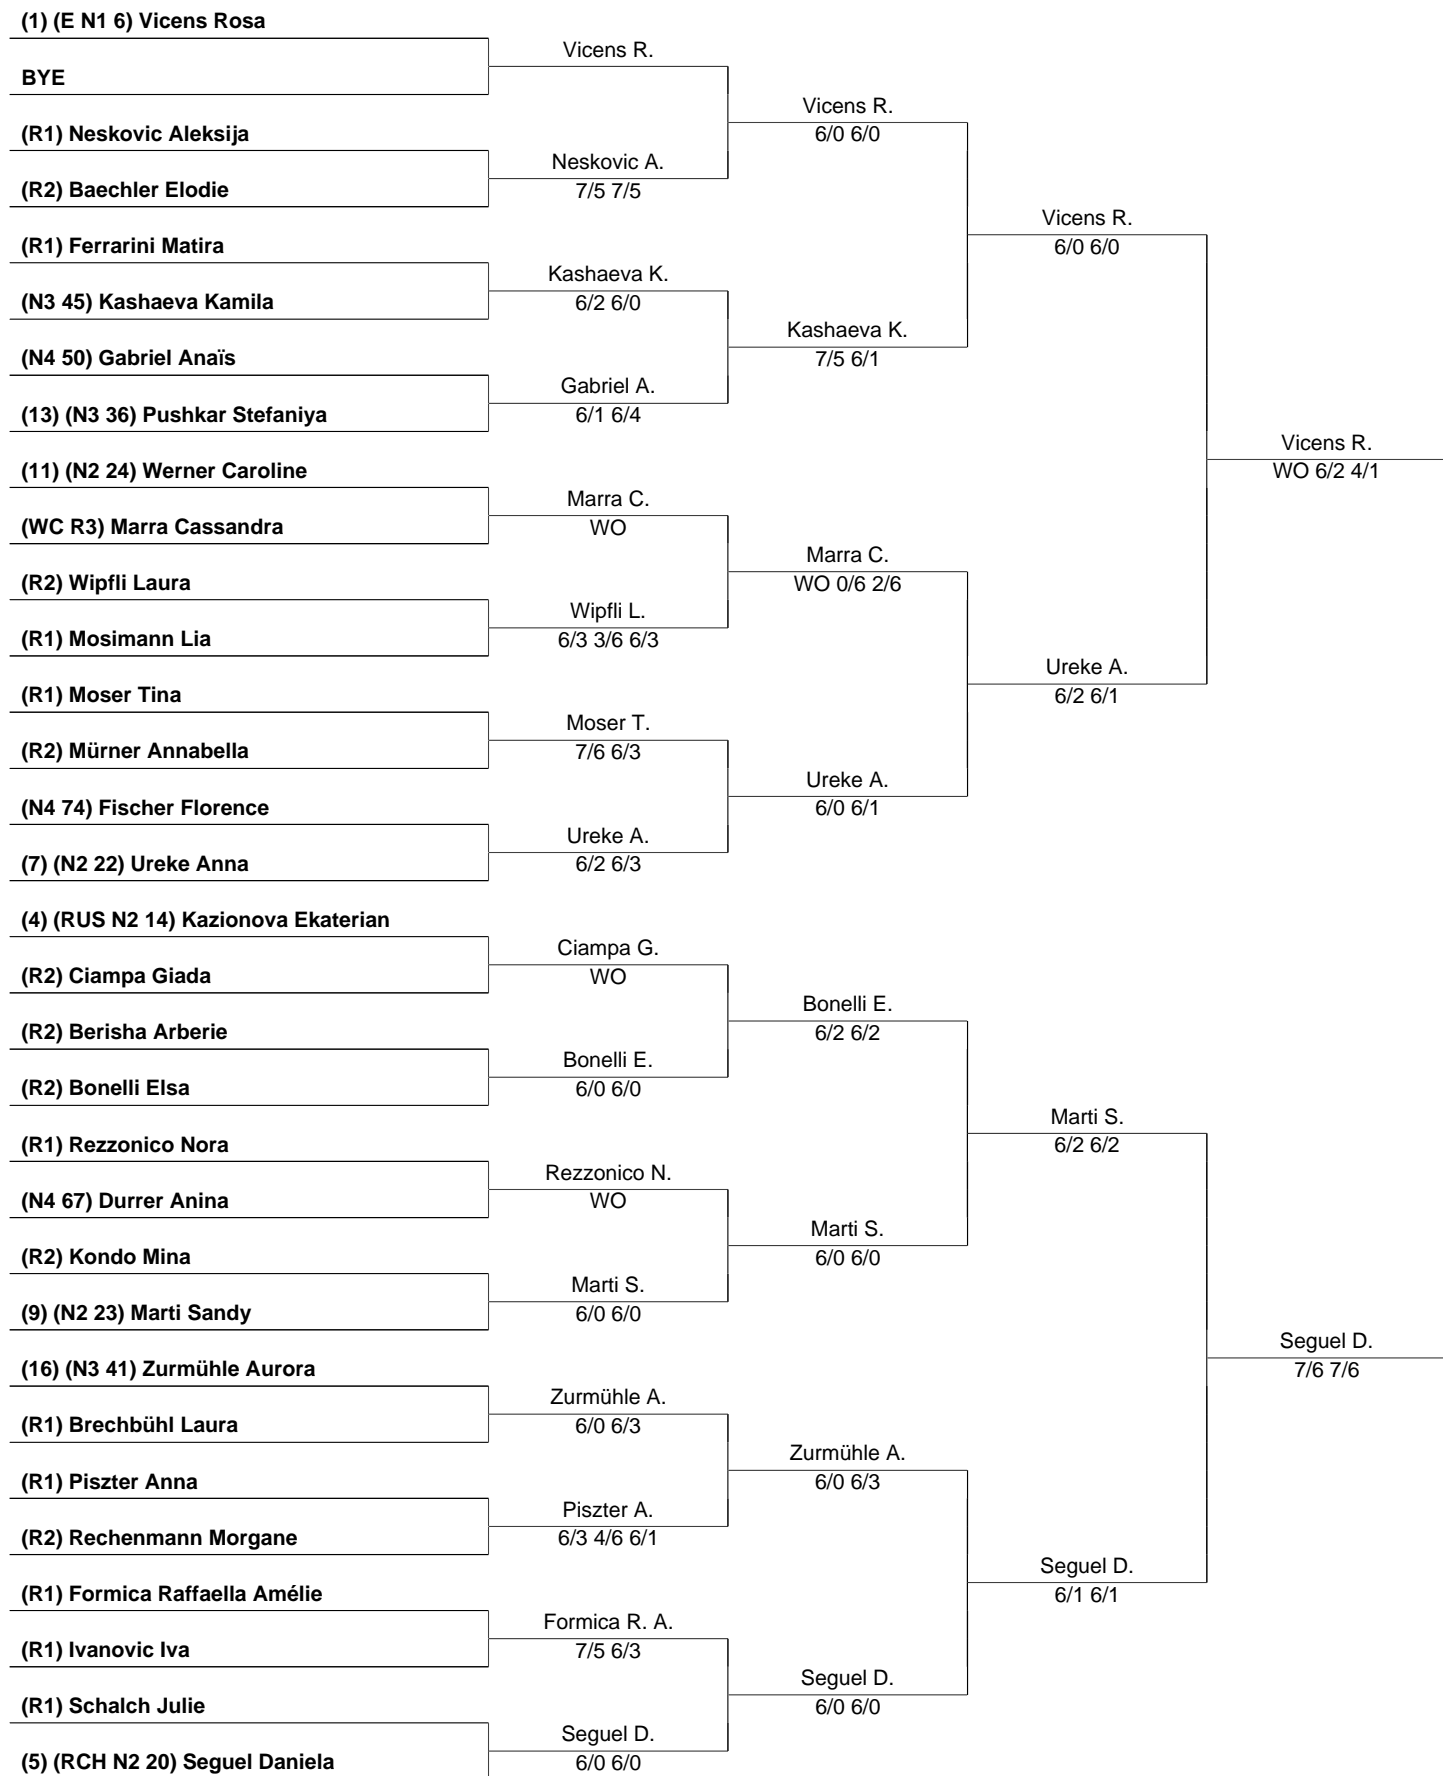

Tennis Open Basel Preisgeld Fr. 40'000.--, (137238), WS N1/R2 (64er Tableau)

24 April 2024
Seite 1 / 3

Business & Sport Schudel GmbH

Tennis Open Basel Preisgeld Fr. 40'000.--, (137238), WS N1/R2 (64er Tableau)

Business & Sport Schudel GmbH

24 April 2024
Seite 2 / 3

(6) (N2 21) Tsygourova Katerina					
(N4 48) Erard Jehanne	Tsygourova K.	6/0 6/0			
(R1) Bezos Estelle			Tsygourova K.	6/2 6/3	
(N4 49) Schnyder Sarina	Schnyder S.	6/1 6/0			
(R1) Kappeler Luana			Tsygourova K.	6/1 6/1	
(R1) Frommenwiler Ana	Kappeler L.	3/6 6/4 6/1			
(N4 57) Kägi Zoe			Kappeler L.	6/4 7/6	
(15) (N3 39) Manta Noelia	Manta N.	6/0 6/0			
(10) (TR N2 24) Eraydin Basak					Eraydin B. 6/4 6/1
(N4 52) Mordig Lizanne	Eraydin B.	6/1 6/0			
(R1) Oeschger Liv			Eraydin B.	6/0 6/2	
(R2) Krstelj Tess	Oeschger L.	4/6 6/3 6/4			
(N4 56) Wenger Irina					Eraydin B. 6/3 4/6 6/4
(R2) Gämperle Martina	Wenger I.	6/0 6/4			
BYE			Cavalle Reimers Y.	6/0 6/0	
(3) (E N2 13) Cavalle Reimers Yvonne	Cavalle Reimers Y.				
(8) (N2 21) Smith Tina Nadine					
(N4 71) Dürig Matilda	Smith T. N.	6/0 6/1			
(R1) Volkova Daria			Smith T. N.	6/1 6/2	
(R1) Zamberlani Virginia	Volkova D.	6/0 6/2			
(N3 43) Fluri Salome					Smith T. N. 6/2 6/4
(R1) Heutschi Laura	Fluri S.	6/1 4/6 6/0			
(R1) Frost Anna			Moning K.	7/5 6/2	
(12) (N3 33) Moning Kenisha	Moning K.	6/2 6/2			
(14) (N3 38) Russiniello Lara					
(R1) Kölliker Samantha	Kölliker S.	WO			
(N4 69) Talleri Chiara			Grekul E.	6/3 6/1	
(N4 59) Grekul Elena	Grekul E.	6/3 4/6 6/3			
(N4 59) Samardzic Ayline Esina					Marcinkevica D. 6/4 6/1
(R2) Mesaric Sophie	Samardzic A. E.	WO			
BYE			Marcinkevica D.	6/1 6/1	
(2) (LV N2 12) Marcinkevica Diana	Marcinkevica D.				