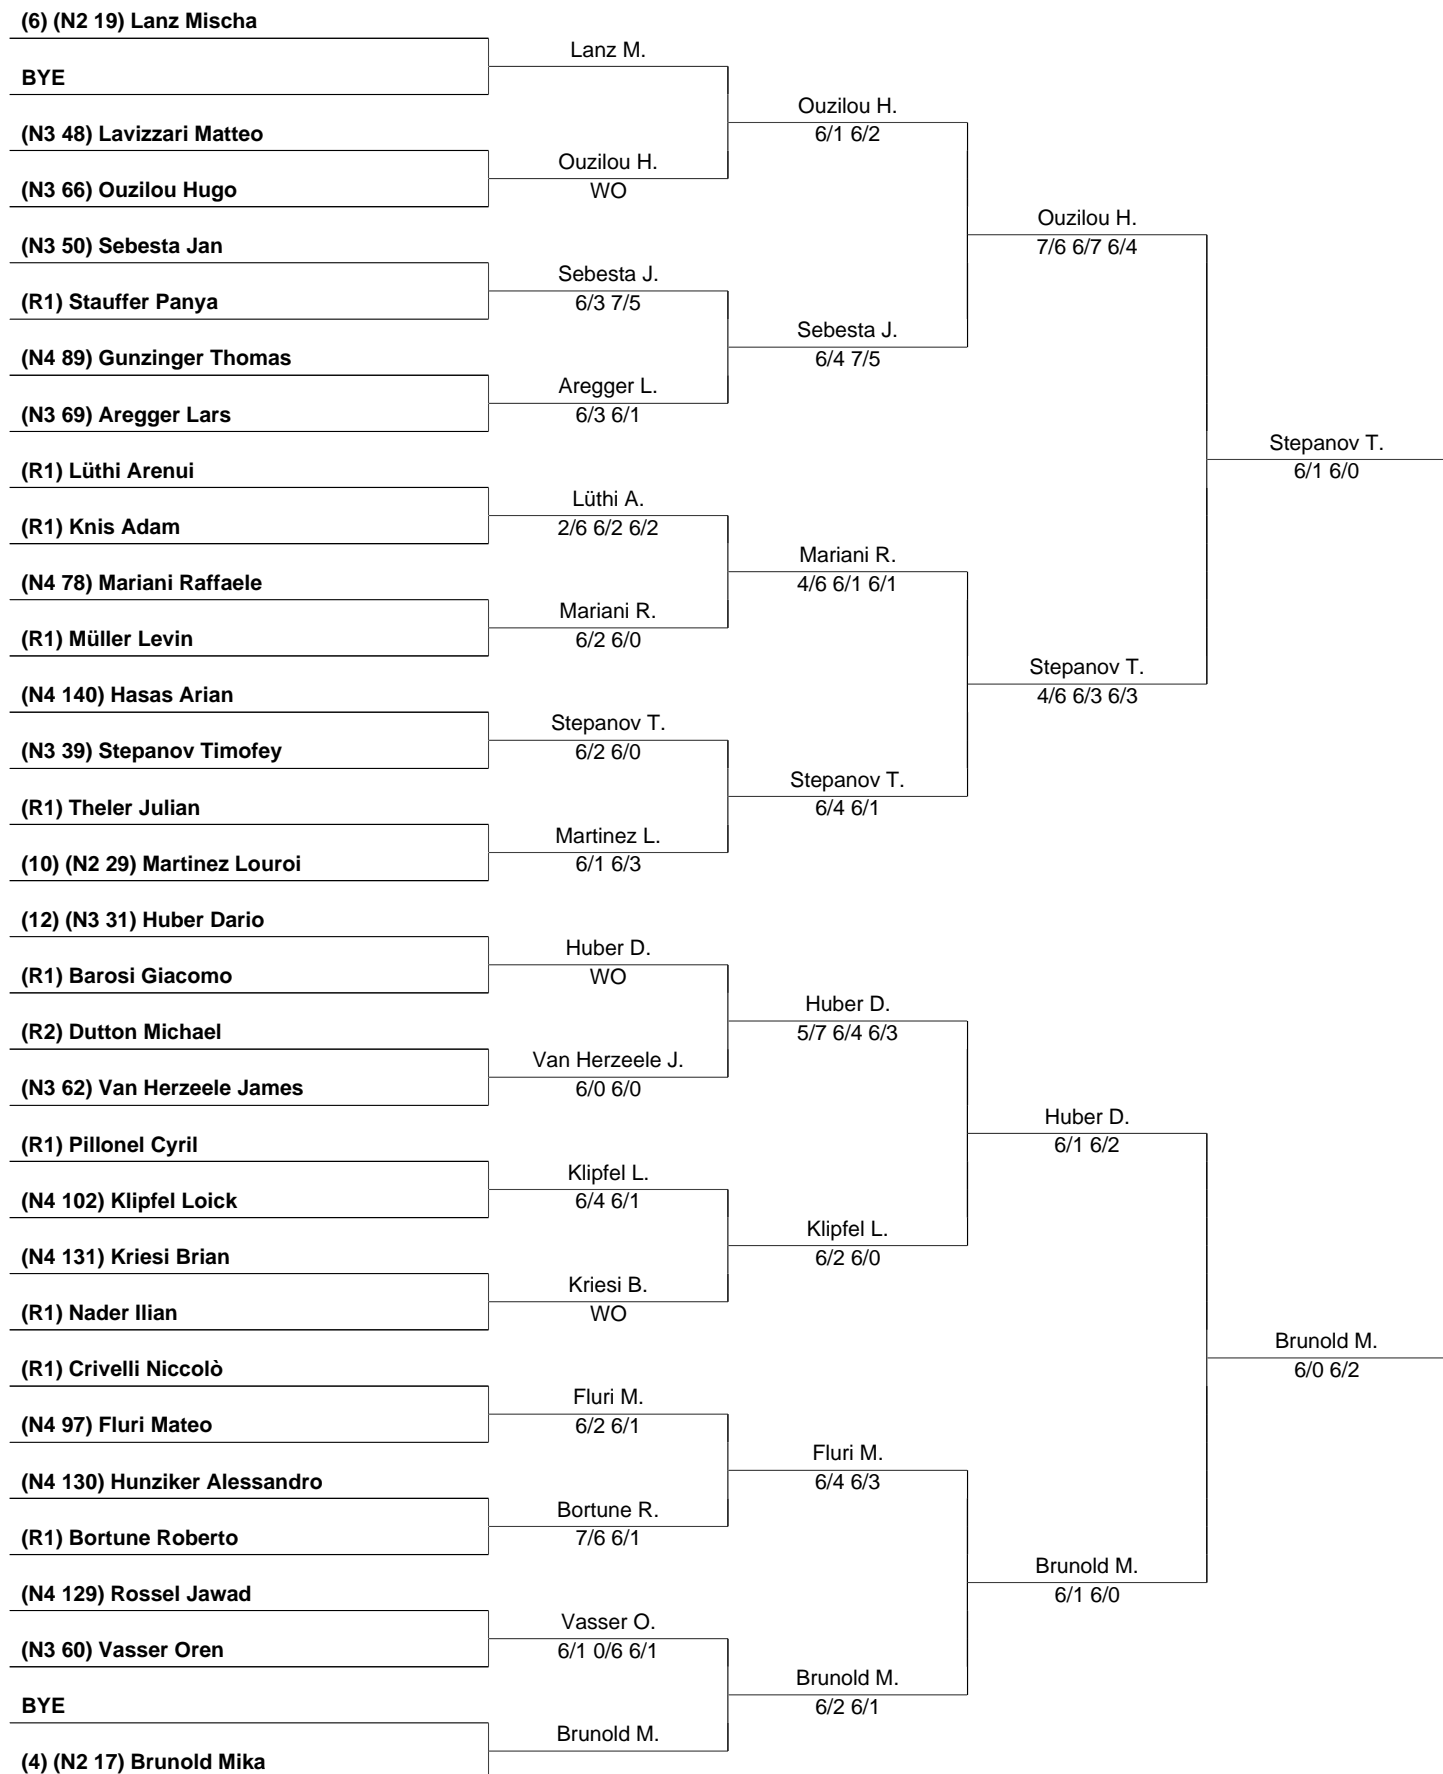

Tennis Open Basel Preisgeld Fr. 40'000.--, (145020), MS N1/R2 (128er Tableau)

26 März 2025

Seite 3 / 6

Business & Sport Schudel GmbH