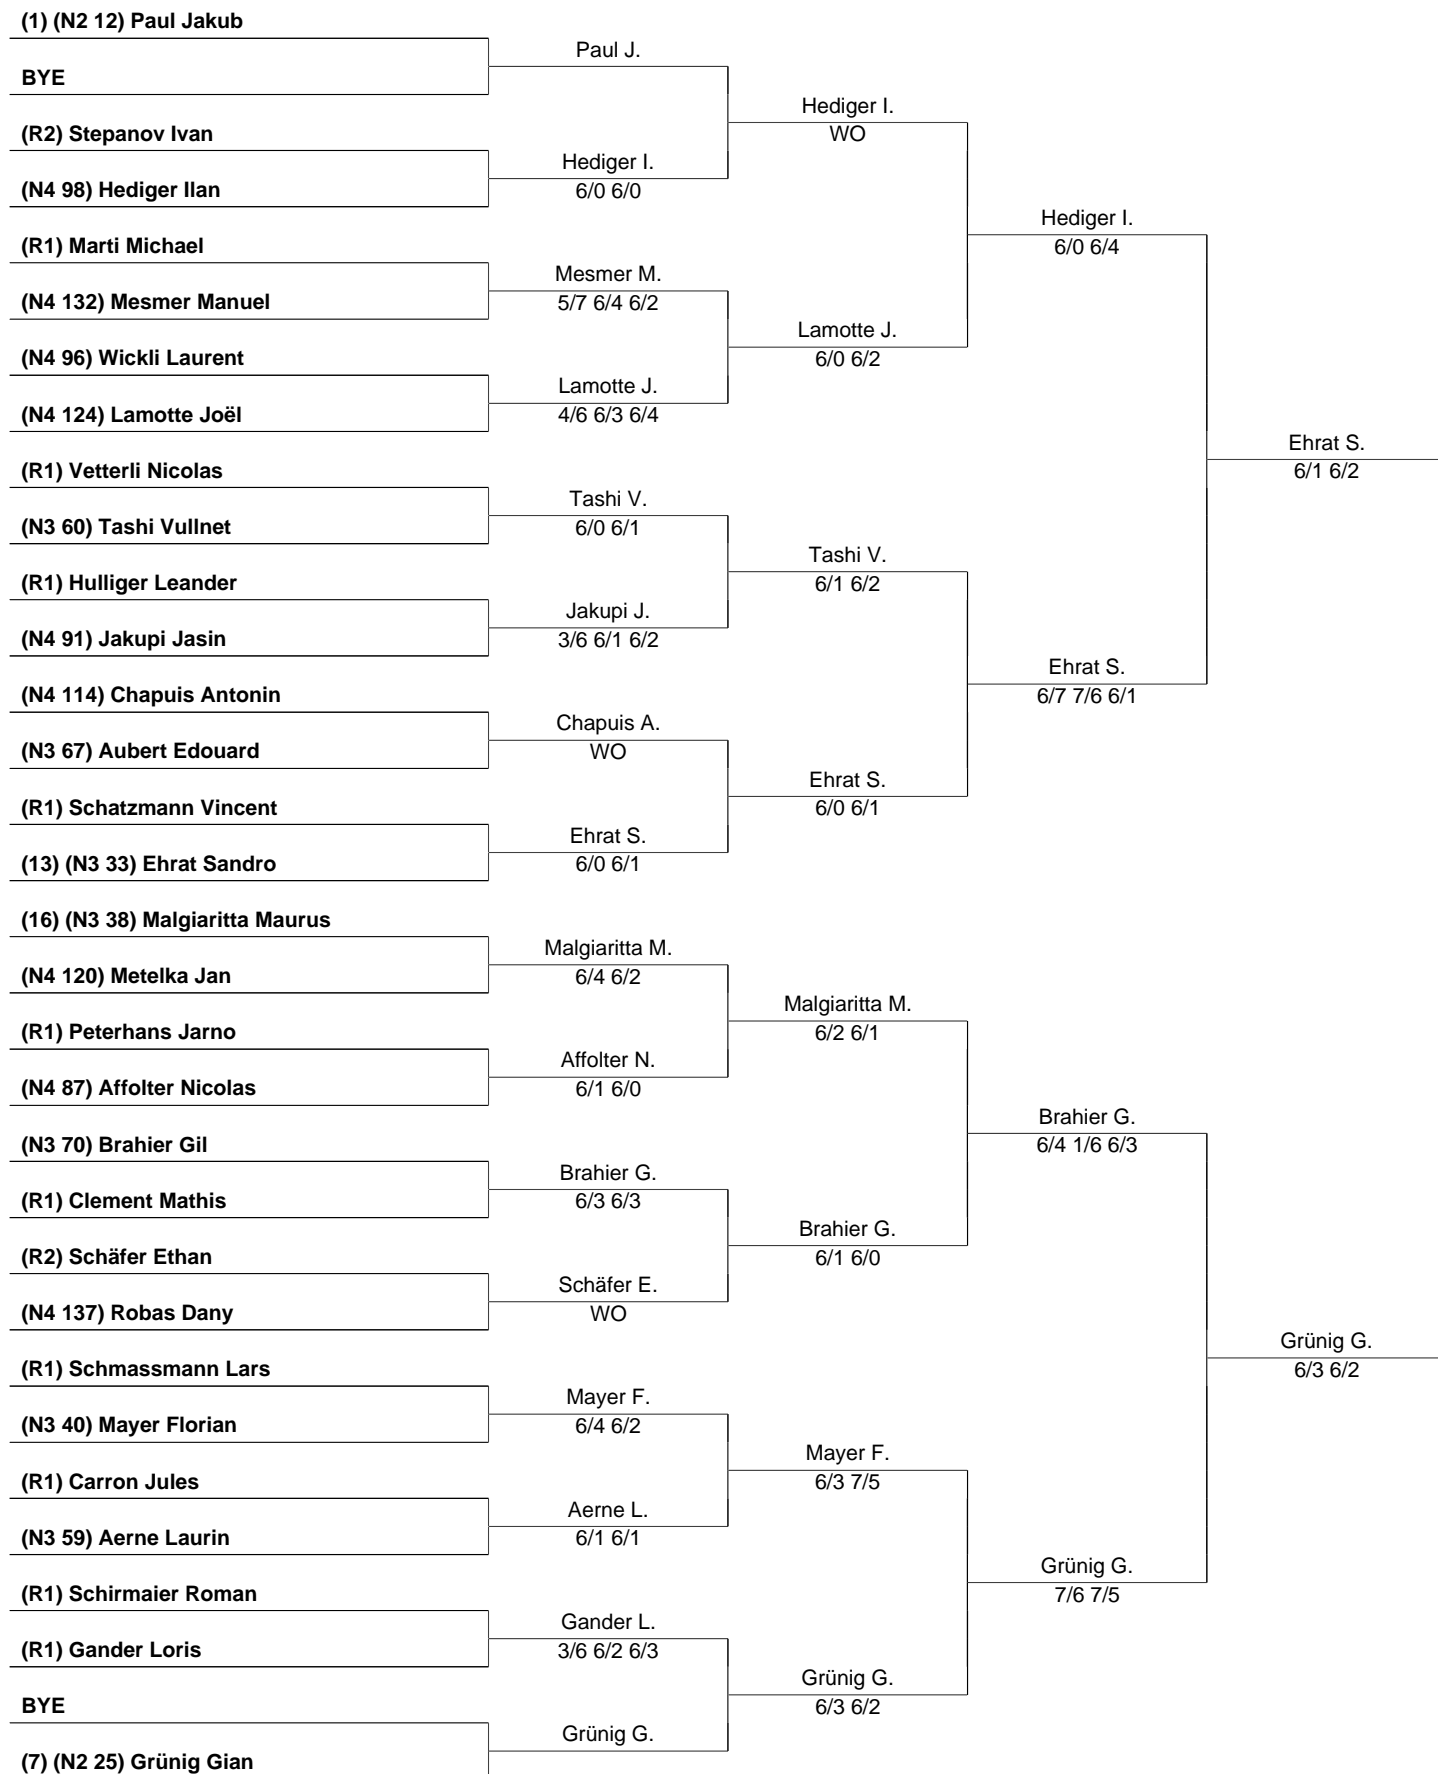

Tennis Open Basel Preisgeld Fr. 40'000.--, (145020), MS N1/R2 (128er Tableau)

26 März 2025

Seite 1 / 6

Business & Sport Schudel GmbH

Tennis Open Basel Preisgeld Fr. 40'000.--, (145020), MS N1/R2 (128er Tableau)