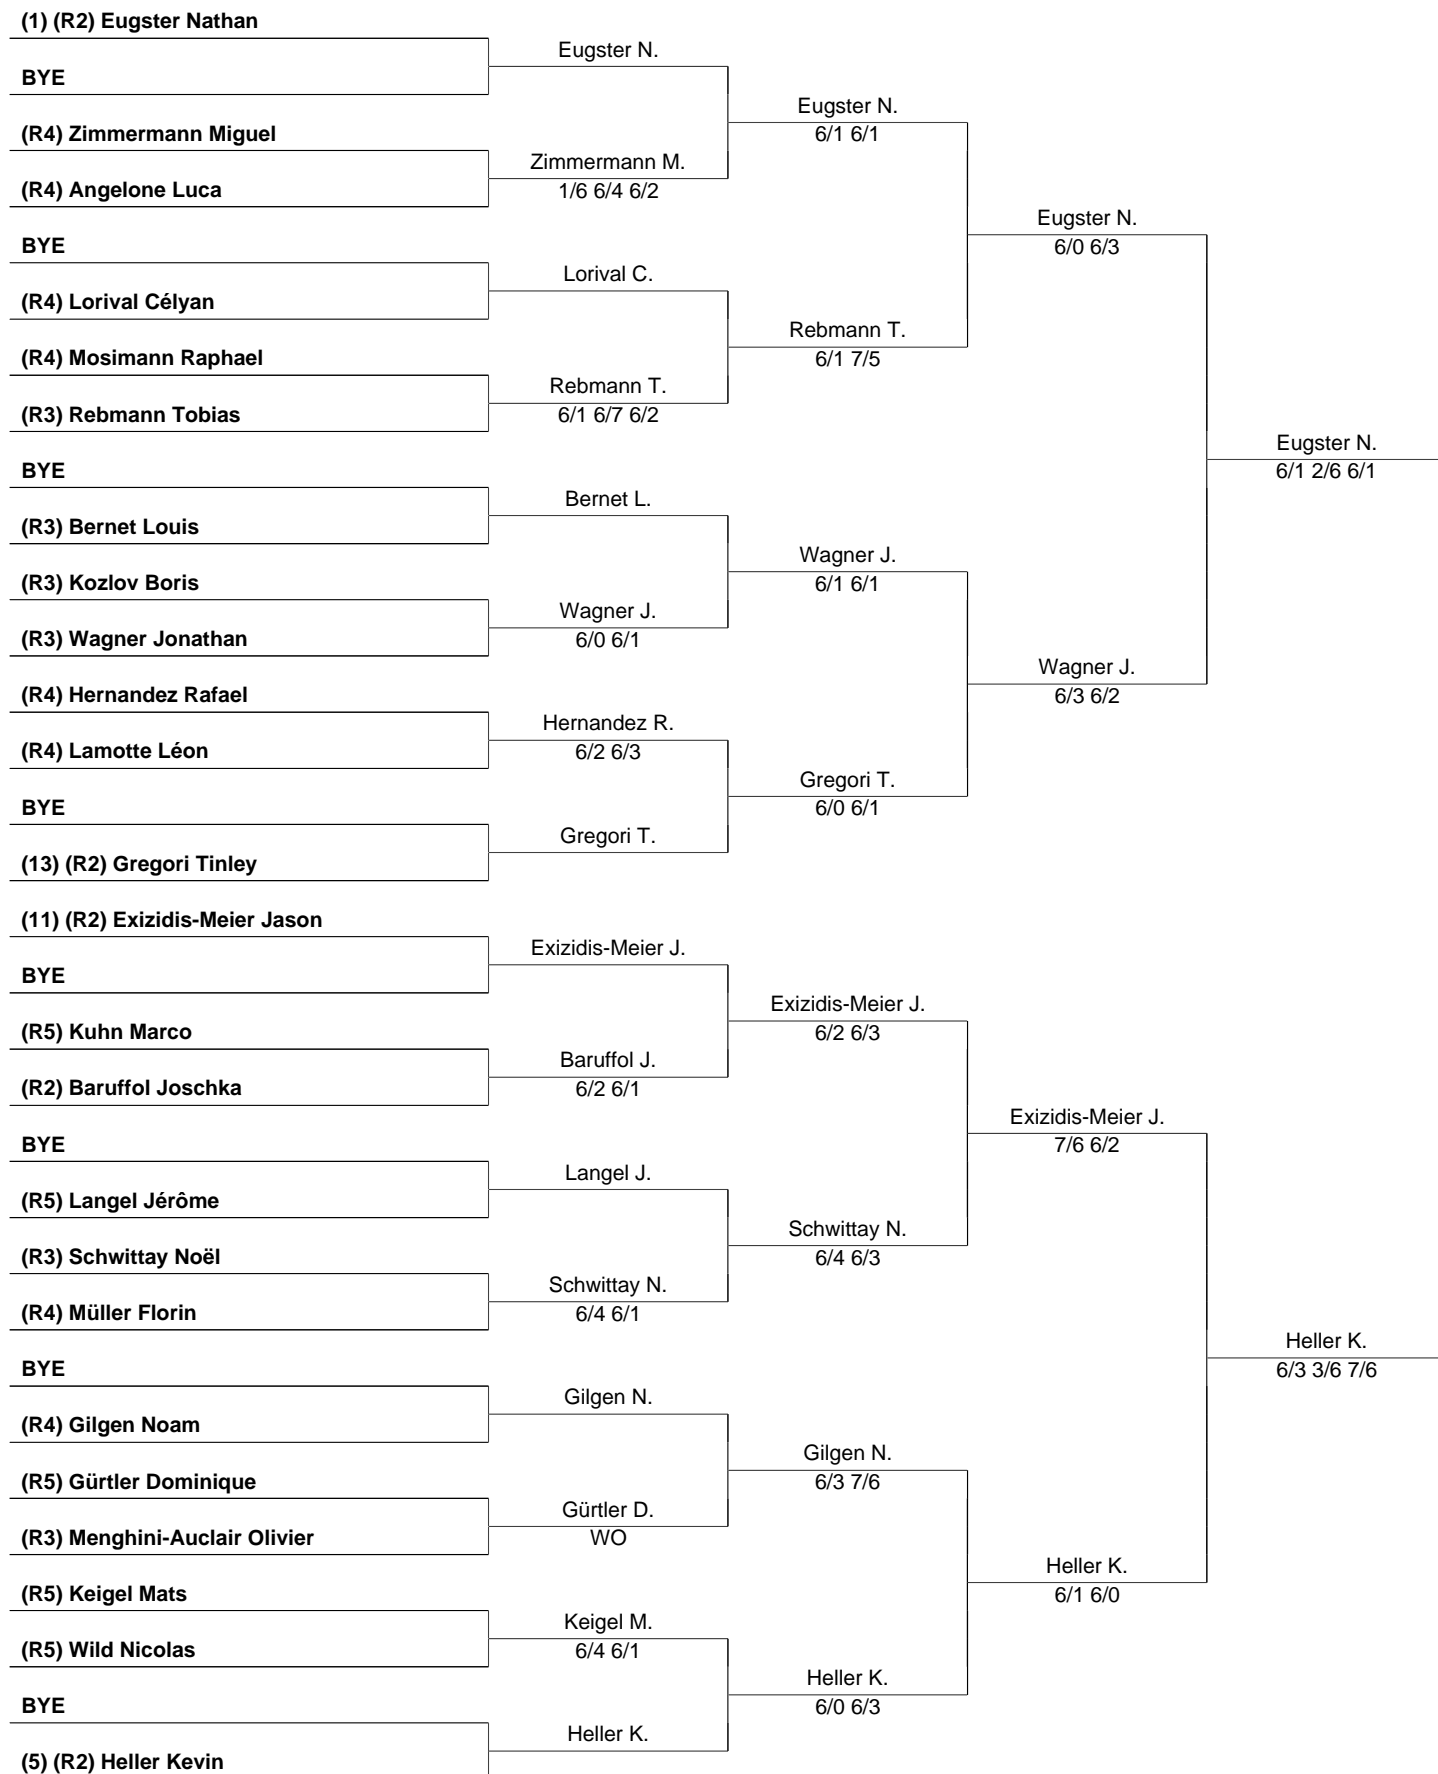

Tennis Open Basel Preisgeld Fr. 40'000.--, (145020), MS R2/R6 (128er Tableau)

26 März 2025

Seite 1 / 6

Business & Sport Schudel GmbH

Tennis Open Basel Preisgeld Fr. 40'000.--, (145020), MS R2/R6 (128er Tableau)

26 März 2025
Seite 2 / 6

Business & Sport Schudel GmbH

Tennis Open Basel Preisgeld Fr. 40'000.--, (145020), MS R2/R6 (128er Tableau)

26 März 2025

Seite 3 / 6

Business & Sport Schudel GmbH

(8) (R2) Lauffenburger Tim Noah	Lauffenburger T. N.			
BYE		Lauffenburger T. N.		
(R5) Wieler Samuel	Sabet G.	6/2 6/2		
(R3) Sabet Giorgio	6/3 6/1			
(R4) Künzli Fabio	Teyssseire L.		Teyssseire L.	
(R3) Teyssseire Laurent	6/2 6/2		6/1 6/3	
(R5) Morel Lorenzo	Morel L.		6/2 6/0	
(R6) Schreiner Timo	7/5 6/1			
(R5) Schmid Severin	Wenger J. P.			Wenger J. P.
(R3) Wenger Jan Philip	6/1 6/0	Wenger J. P.		6/4 6/7 7/6
(R4) Menzi Finn	Küpfer N.	3/6 6/4 7/6		
(R4) Küpfer Nicolas	WO			
(WC R7) Wild Christoph	Andaloro A.		Wenger J. P.	
(R5) Andaloro Adriano	6/0 6/2		6/2 6/1	
BYE	Sommer N.			
(16) (R2) Sommer Nico	Sommer N.	6/0 6/4		
(12) (R2) Meyer Lars	Meyer L.			
BYE		Meyer L.		
(R3) Von Fournier Felix	Langel F.	6/1 6/0		
(R6) Langel Fabrice	WO			
(R3) Trinh Andy	Trinh A.		Meyer L.	
(R5) Illgen Pablo	6/2 6/3		6/3 6/4	
(R3) Piaget Kyrian	Piaget K.			
(R4) Charpiloz Jonathan	7/5 6/4	6/0 6/3		
(R6) Von Reding Beat	Vorpe A.			
(R3) Vorpe Alain	6/0 6/0			
(R3) Grekul Alexander	Grekul A.		Grekul A.	
(R5) Nguyen Thanh Cao	6/0 6/1	6/3 6/1		
(R6) Bürgin Yannic	Blagojevic A.		Grekul A.	
(R3) Blagojevic Andrej	6/1 6/4		6/0 6/4	
BYE	Bernhard N.-T.			
(3) (R2) Bernhard Nai-Thim	Bernhard N.-T.	6/3 6/3		
				Grekul A.
				6/1 6/1

Tennis Open Basel Preisgeld Fr. 40'000.--, (145020), MS R2/R6 (128er Tableau)

26 März 2025

Seite 4 / 6

Business & Sport Schudel GmbH