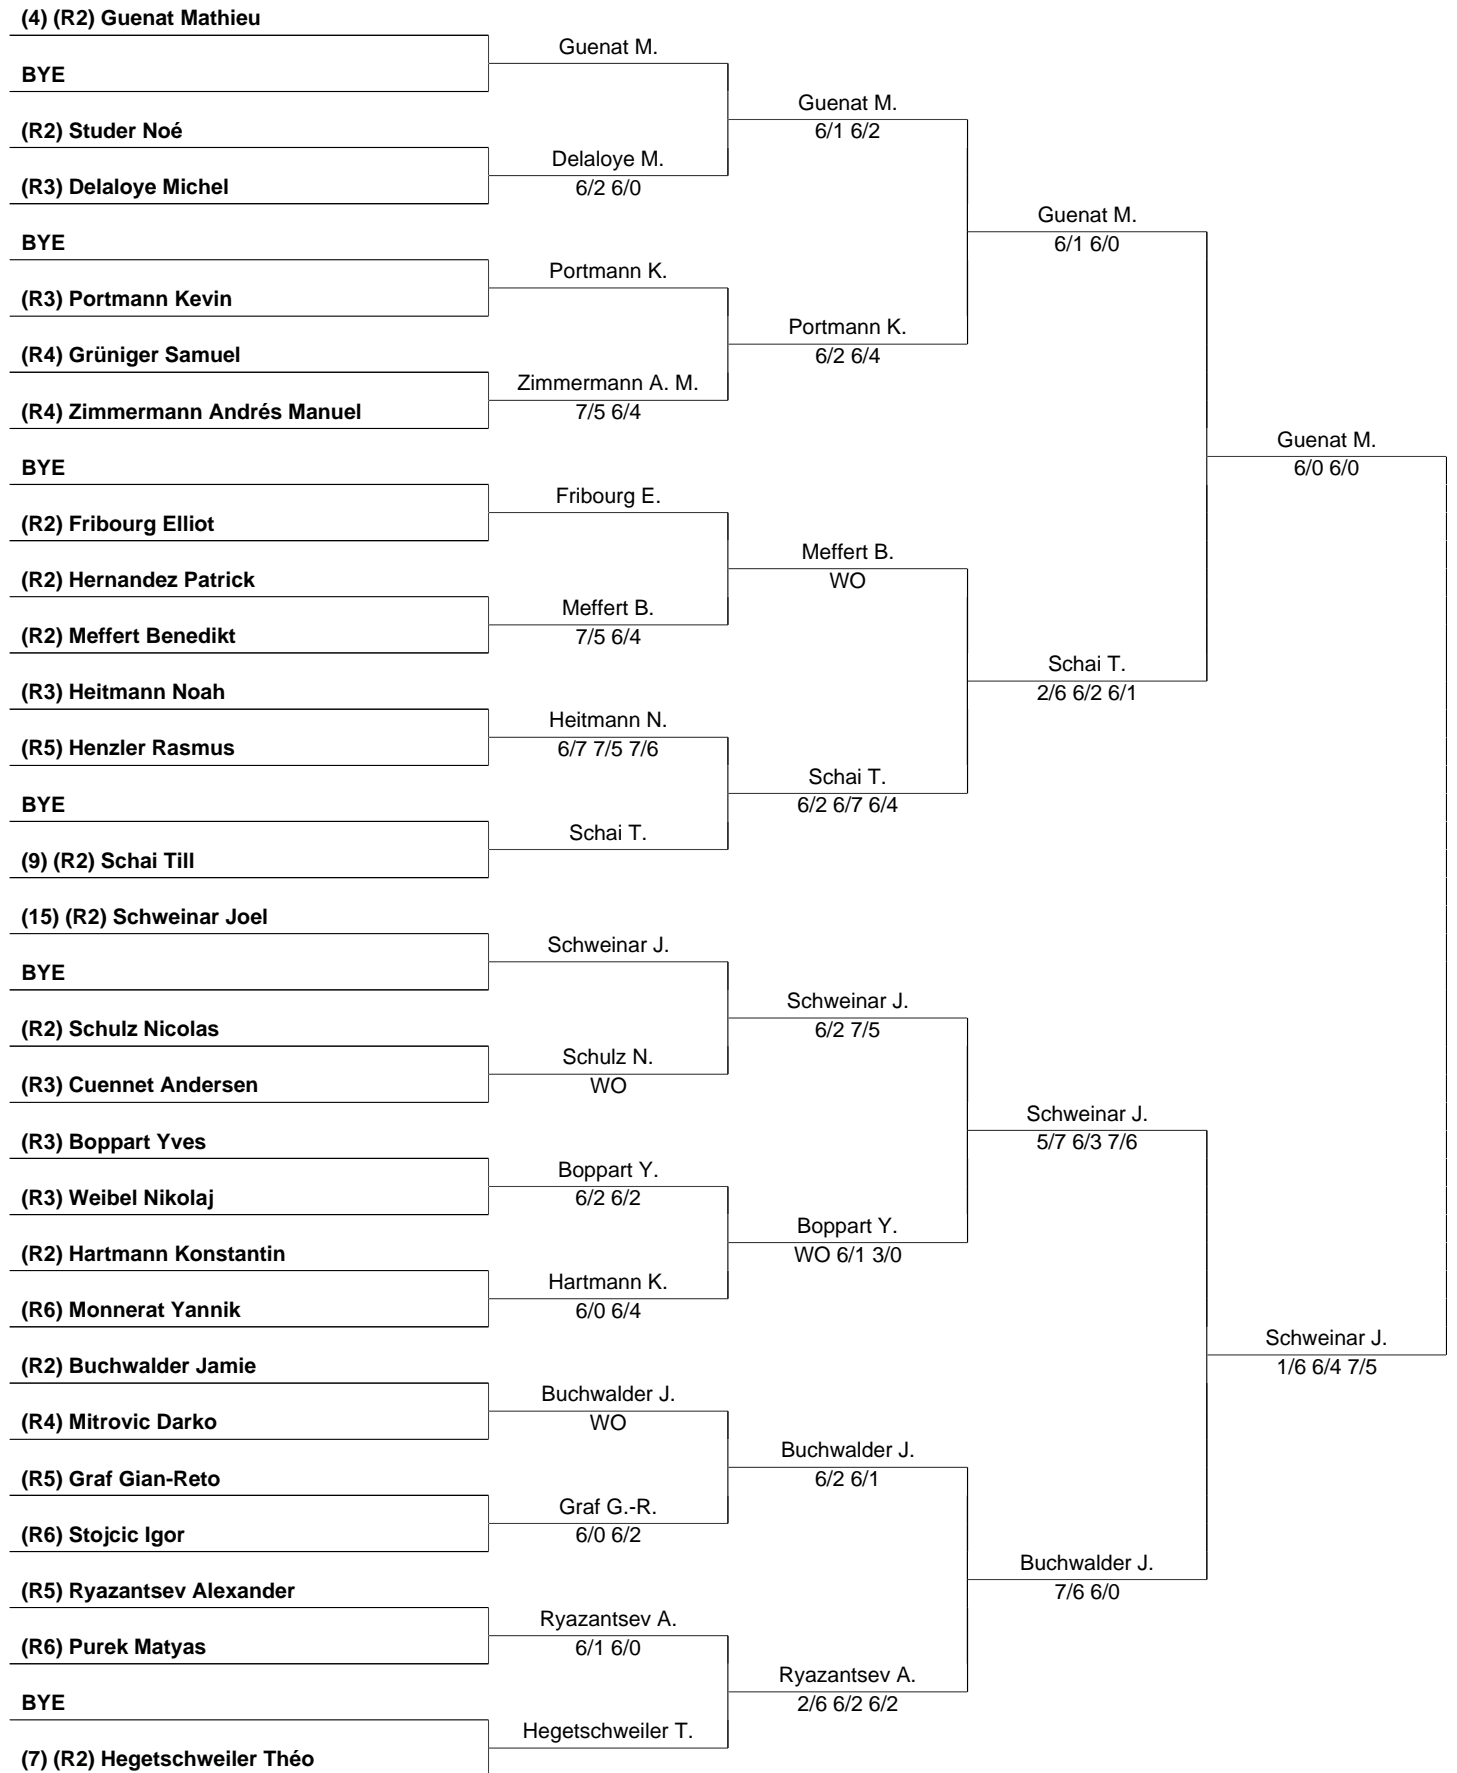

Tennis Open Basel Preisgeld Fr. 40'000.--, (145020), MS R2/R6 (128er Tableau)

26 März 2025

Seite 1 / 6

Business & Sport Schudel GmbH

Tennis Open Basel Preisgeld Fr. 40'000.--, (145020), MS R2/R6 (128er Tableau)

26 März 2025
Seite 2 / 6

Business & Sport Schudel GmbH

Tennis Open Basel Preisgeld Fr. 40'000.--, (145020), MS R2/R6 (128er Tableau)

26 März 2025

Seite 3 / 6

Business & Sport Schudel GmbH

(8) (R2) Lauffenburger Tim Noah	Lauffenburger T. N.			
BYE		Lauffenburger T. N.		
(R5) Wieler Samuel	Sabet G.	6/2 6/2		
(R3) Sabet Giorgio	6/3 6/1			
(R4) Künzli Fabio	Teyssseire L.		Teyssseire L.	
(R3) Teyssseire Laurent	6/2 6/2		6/1 6/3	
(R5) Morel Lorenzo	Morel L.		6/2 6/0	
(R6) Schreiner Timo	7/5 6/1			
(R5) Schmid Severin	Wenger J. P.			Wenger J. P.
(R3) Wenger Jan Philip	6/1 6/0	Wenger J. P.		6/4 6/7 7/6
(R4) Menzi Finn	Küpfer N.	3/6 6/4 7/6		
(R4) Küpfer Nicolas	WO			
(WC R7) Wild Christoph	Andaloro A.		Wenger J. P.	
(R5) Andaloro Adriano	6/0 6/2		6/2 6/1	
BYE	Sommer N.			
(16) (R2) Sommer Nico	Sommer N.	6/0 6/4		
(12) (R2) Meyer Lars	Meyer L.			
BYE		Meyer L.		
(R3) Von Fournier Felix	Langel F.	6/1 6/0		
(R6) Langel Fabrice	WO			
(R3) Trinh Andy	Trinh A.		Meyer L.	
(R5) Illgen Pablo	6/2 6/3		6/3 6/4	
(R3) Piaget Kyrian	Piaget K.			
(R4) Charpiloz Jonathan	7/5 6/4	6/0 6/3		
(R6) Von Reding Beat	Vorpe A.			
(R3) Vorpe Alain	6/0 6/0			
(R3) Grekul Alexander	Grekul A.		Grekul A.	
(R5) Nguyen Thanh Cao	6/0 6/1	6/3 6/1		
(R6) Bürgin Yannic	Blagojevic A.		Grekul A.	
(R3) Blagojevic Andrej	6/1 6/4		6/0 6/4	
BYE	Bernhard N.-T.			
(3) (R2) Bernhard Nai-Thim	Bernhard N.-T.	6/3 6/3		
				Grekul A.
				6/1 6/1