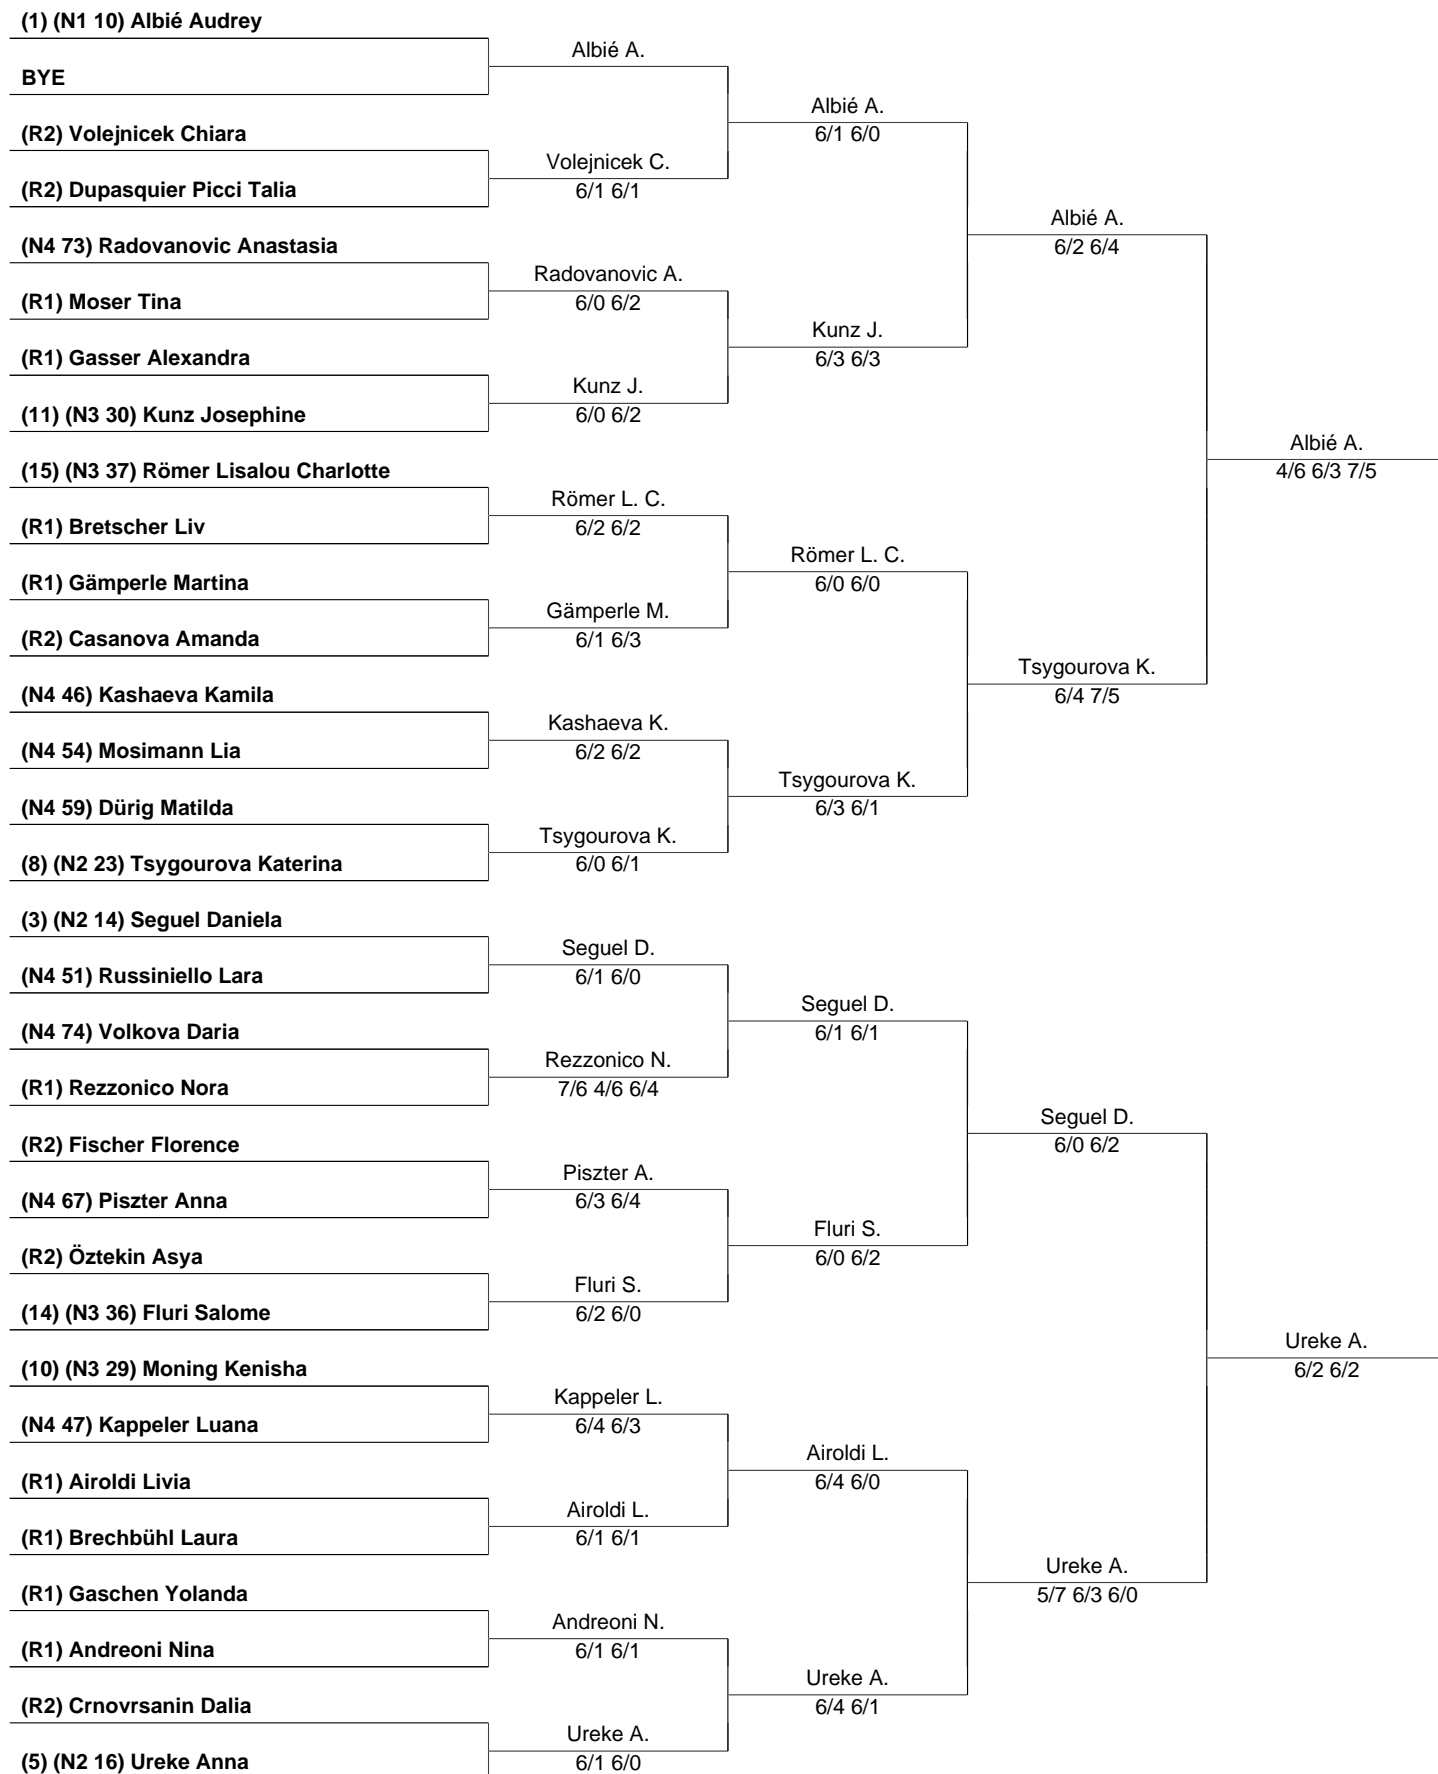

Tennis Open Basel Preisgeld Fr. 40'000.--, (145020), WS N1/R2 (64er Tableau)

26 März 2025

Seite 1 / 3

Business & Sport Schudel GmbH

Tennis Open Basel Preisgeld Fr. 40'000.--, (145020), WS N1/R2 (64er Tableau)

26 März 2025
Seite 2 / 3

Business & Sport Schudel GmbH

(6) (N2 17) Marti Sandy				
(R1) Bezos Estelle	Marti S. 6/1 6/1			
(R2) Riedi Selina		Marti S. 6/1 6/2		
(N4 61) Oeschger Liv	Oeschger L. 6/1 6/4			
(N4 48) Frommenwiler Ana			Marti S. 6/2 6/0	
(N4 55) Kellenberger Isabella	Kellenberger I. 3/6 7/5 6/4			
(R2) Ferrarini Matira		Zurmühle A. 6/3 6/2		
(16) (N3 41) Zurmühle Aurora	Zurmühle A. 6/3 6/2			
(9) (N2 24) Werner Caroline				Werner C. 4/6 6/2 6/4
(N4 63) Billeter Line	Werner C. 6/0 6/0			
(R1) Paroubek Shirin		Werner C. 6/0 6/0		
(R2) Fröhli Mia	Fröhli M. 6/1 6/0			
(R2) Kusano Lumi			Werner C. 6/1 6/2	
(N4 50) Lopez Vazquez Azul	Lopez Vazquez A. 6/3 6/1			
(N3 45) Durrer Anina		Kovapitukted P. 6/0 6/2		
(4) (N2 15) Kovapitukted Punnin	Kovapitukted P. 6/3 6/2			
(7) (N2 21) Karamoko Naïma				
(R1) Rechenmann Morgane	Rechenmann M. WO			
(R2) Kurtishi Rona		Bonelli E. 6/2 6/1		
(R1) Bonelli Elsa	Bonelli E. 6/0 6/0			
(R1) Gaillard Lucie			Manta N. 6/3 6/2	
(R1) Frost Anna	Frost A. 6/4 7/5			
(R1) Reichen Leilani		Manta N. 6/0 6/3		
(12) (N3 31) Manta Noelia	Manta N. 6/0 6/1			
(13) (N3 35) Gonzalez Daniele Justina Maria				Gonzalez Daniele J. M. 6/2 6/3
(N4 59) Grekul Elena	Gonzalez Daniele J. M. 3/6 6/4 6/0			
(R2) Zemlianko Zlata		Gonzalez Daniele J. M. 6/3 1/6 6/3		
(N4 73) Lanz Anina	Lanz A. 6/2 6/1			
(R1) Kondo Mina			Gonzalez Daniele J. M. 6/1 6/0	
(R2) Birri Eleanor	Kondo M. 6/2 6/3			
(R1) Carron Victoria		Carron V. 7/6 2/6 7/5		
(2) (N2 11) Shapatava Sofia	Carron V. WO			