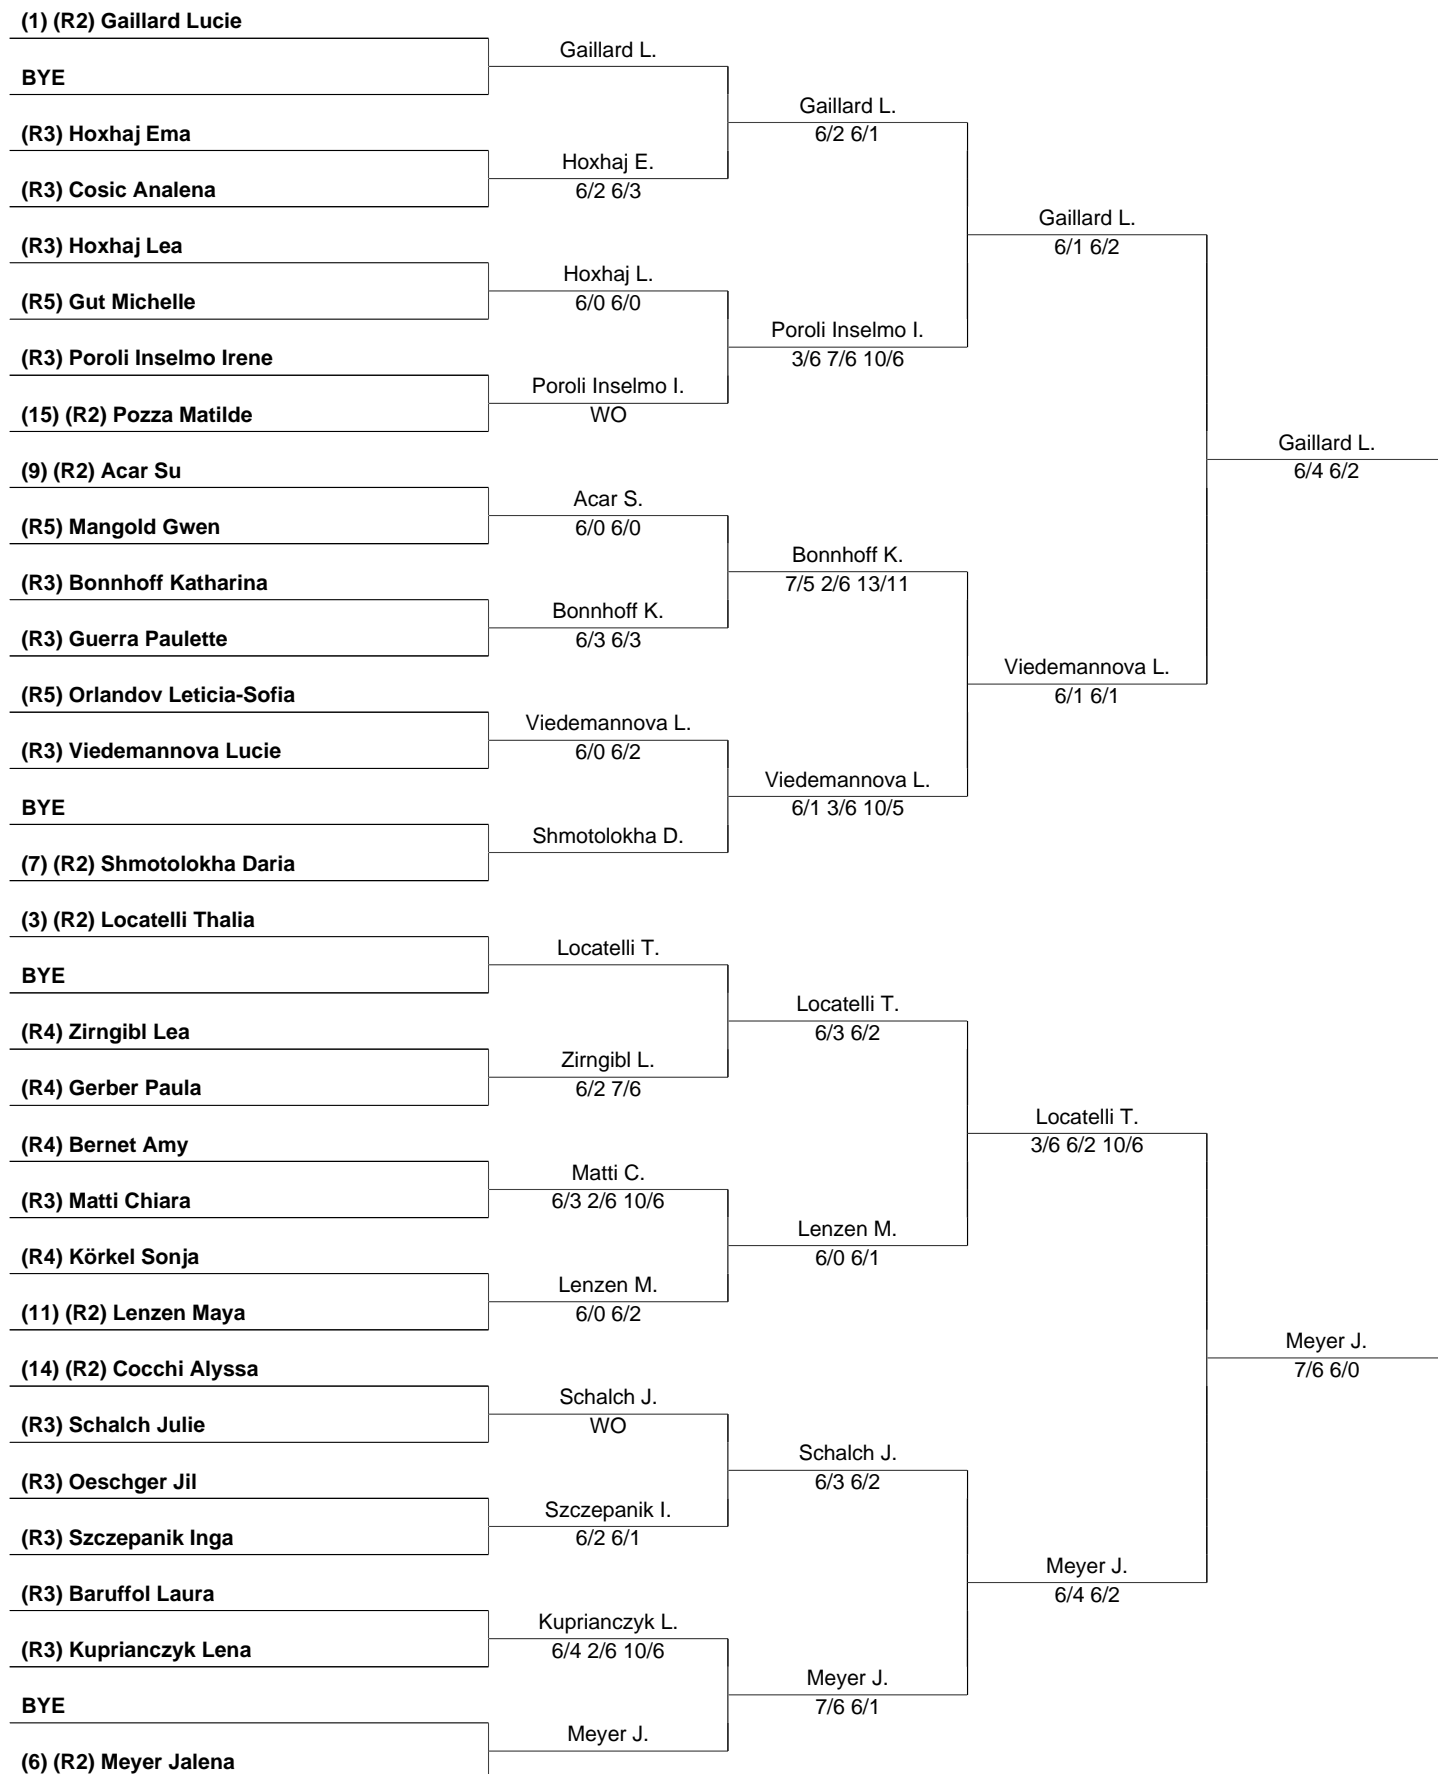

# Tennis Open Basel Preisgeld Fr. 40'000.--, (156175), WS R2/R6 (64er Tableau)

24 Juni 2026  
Seite 1 / 3

Business & Sport Schudel GmbH

# Tennis Open Basel Preisgeld Fr. 40'000.--, (156175), WS R2/R6 (64er Tableau)

24 Juni 2026  
Seite 2 / 3

Business & Sport Schudel GmbH

(5) (R2) Mordig Lizanne	Mordig L.			
BYE				
(R4) Blattmann Ranyada	Blattmann R.	Blattmann R.	Blattmann R.	
(R4) Prokic Kristina	3/6 7/5 10/7			
(R2) Francke Frieda	Francke F.	Francke F.	Francke F.	
(R5) Simic Jelena	6/4 6/0			
(R3) Pfenninger-Hirschi Karin	Burkhard C.	Burkhard C.	Burkhard C.	
(12) (R2) Burkhard Chiara	6/2 6/2			
(10) (R2) Bigler Mia	Bigler M.	Bigler M.	Bigler M.	
(R4) Lang Salome	6/2 6/0			
(R4) Oeschger Dana	Oeschger D.	Oeschger D.	Oeschger D.	
(R3) Vanzetta Mya	3/6 6/2 10/8			
(R3) Baumann Sara	Schneider A.	Schneider A.	Schneider A.	
(R3) Schneider Annabelle	6/2 6/1			
BYE	Öztekin A.	Öztekin A.	Öztekin A.	
(4) (R2) Öztekin Asya				
(8) (R2) Piszter Anna	Piszter A.	Piszter A.	Piszter A.	
BYE				
(R3) Curia Chloe	Curia C.	Curia C.	Curia C.	
(R4) Spagnoli Maria Fernanda	6/3 6/1			
(R5) Nikolaev Martina	Franzo S.	Franzo S.	Franzo S.	
(R3) Franzo Sharon	7/6 6/0			
(R3) Schmied Samantha	Bühlmann L.	Bühlmann L.	Bühlmann L.	
(16) (R2) Bühlmann Lea	6/2 6/0			
(13) (R2) Andrey Fanny	Andrey F.	Andrey F.	Andrey F.	
(R3) Lejeune Abigail	6/2 6/0			
(R3) Dean Kayla	Dean K.	Dean K.	Dean K.	
(R2) Hürzeler Jara	6/1 6/1			
(R4) Macel Mina	Hiltebrand C.	Hiltebrand C.	Hiltebrand C.	
(R3) Hiltebrand Chiara	3/6 6/4 10/8			
BYE	Celcer M.	Celcer M.	Celcer M.	
(2) (R2) Celcer Misa				