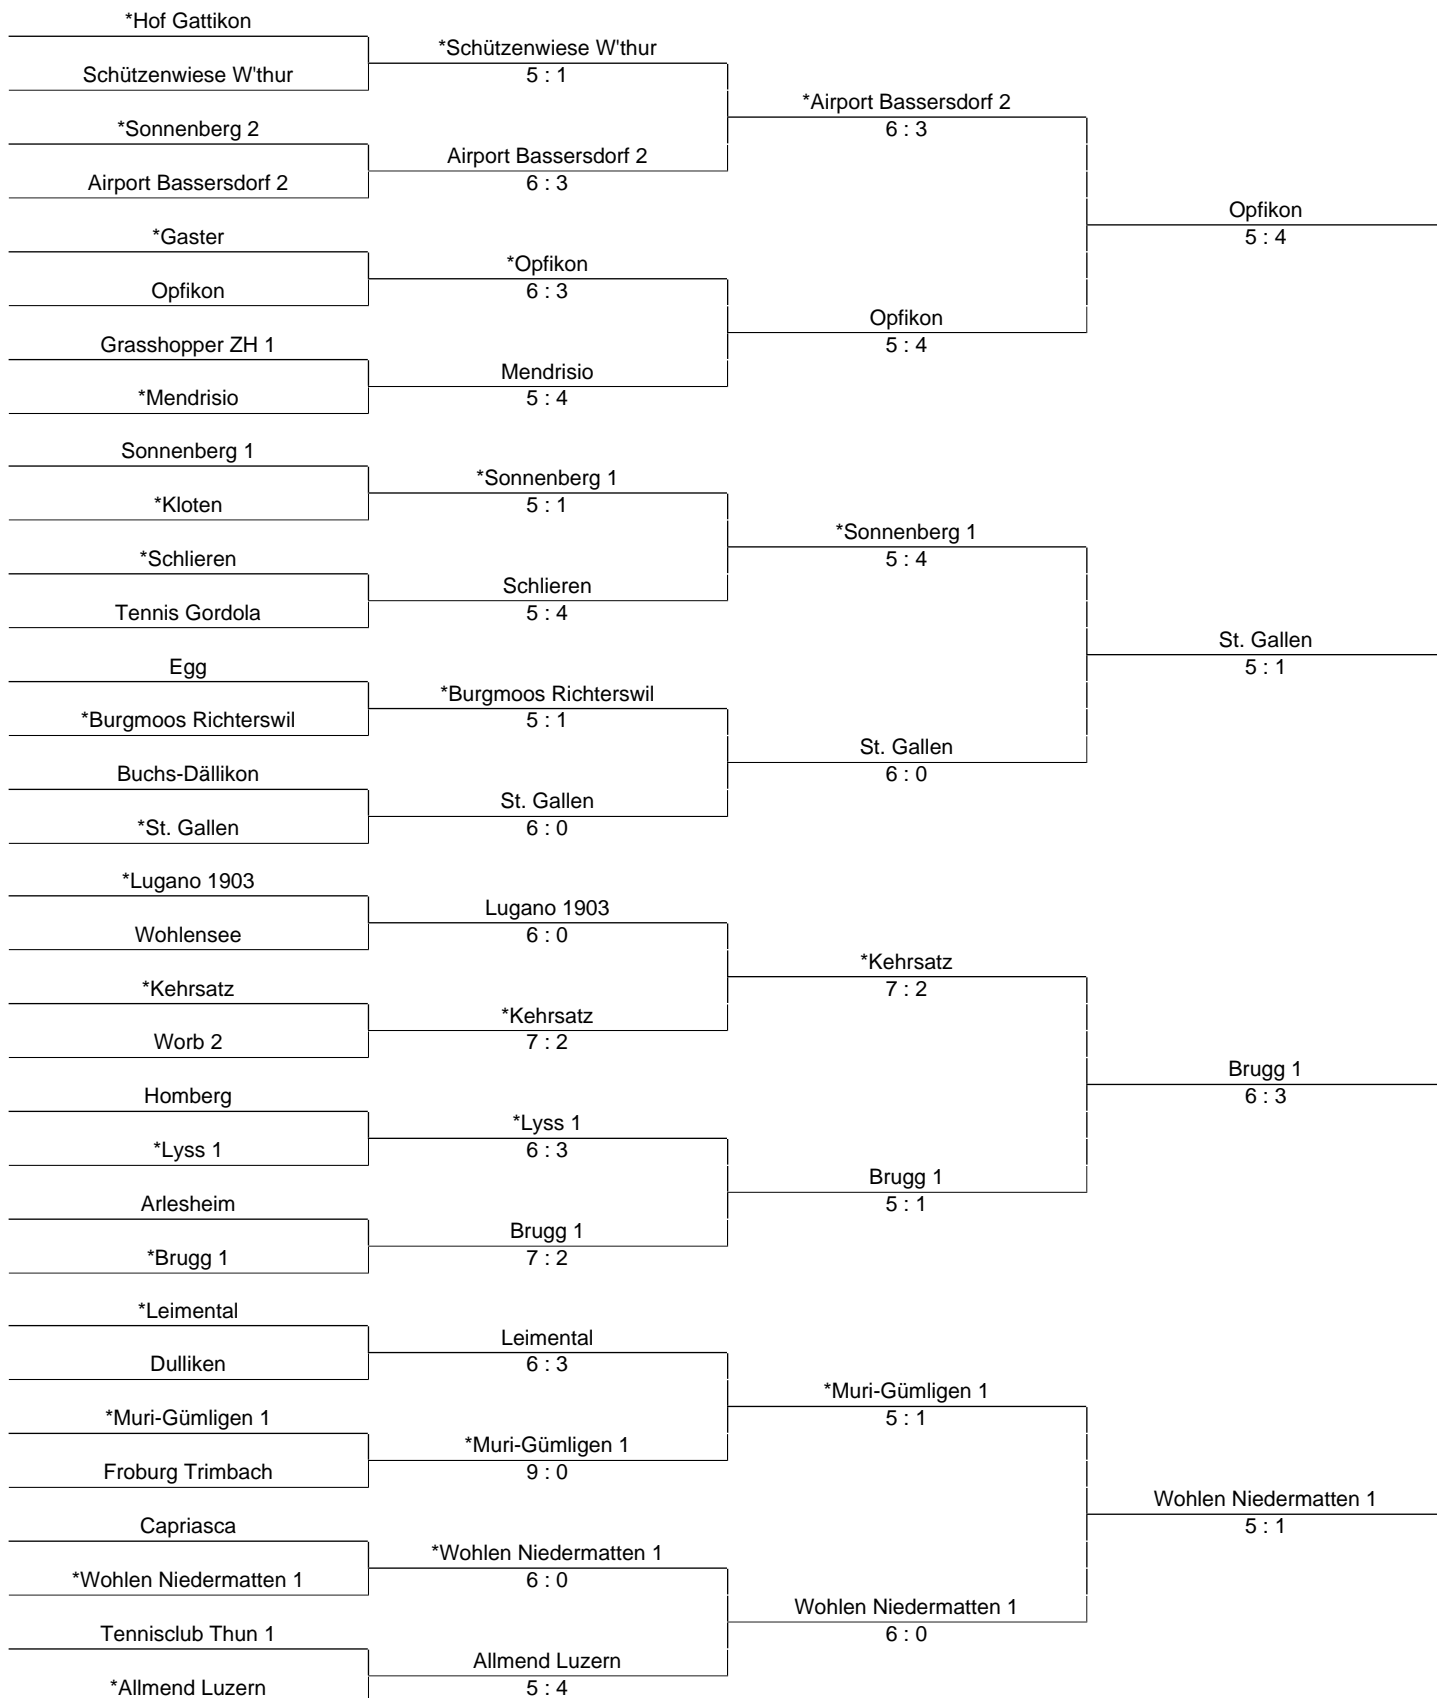

1L Messieurs: Promotion

* désigne l'équipe jouant à domicile.

23 Avril 2024

1L Messieurs: Promotion

23 Avril 2024

* désigne l'équipe jouant à domicile.

1L Messieurs: Promotion

23 Avril 2024

* désigne l'équipe jouant à domicile.

1L Messieurs: Promotion

23 Avril 2024

* désigne l'équipe jouant à domicile.

RADO
SWITZERLAND
presents

INTERCLUB

*Bulle	Bulle		
Morgins	8 : 1		
*Veveysan	*Morges 1	*Morges 1	
Morges 1	6 : 0	5 : 1	
Payerne	*Chamblon		Morges 1
*Chamblon	6 : 0	Veyrier Gr.-Donzel	5 : 4
Nyon	Veyrier Gr.-Donzel	5 : 4	
*Veyrier Gr.-Donzel	5 : 1		
*Collonge-Bellerive 1	*Collonge-Bellerive 1		
Centre Sportif de Cologny	5 : 4	*Monthey 2	
*Monthey 2	Monthey 2	5 : 4	
Lausanne-Sports	6 : 3		Monthey 2
Pully 1	*Pully 1		5 : 1
*Sierre	5 : 4	Pully 1	
*Echallens	Geneva Country Club	5 : 4	
Geneva Country Club	6 : 0		
*Vernier 2	*les Iles Sion		
les Iles Sion	5 : 4	*les Iles Sion	
*Marin	Marin	5 : 1	
Préverenges	6 : 0		les Iles Sion
Yverdon	Genève E.V. 1		5 : 4
*Genève E.V. 1	7 : 2	Genève E.V. 1	
Givisiez	*Givisiez	5 : 4	
*Gravelone	5 : 4		
*Bienne	*Bienne		
Aubonne 2	6 : 0	Bienne	
*Pully 2	Stade-Lausanne 1	7 : 2	
Stade-Lausanne 1	7 : 2		Aubonne 1
Lancy GE	Genthod		5 : 1
*Genthod	7 : 2	*Aubonne 1	
Aubonne 1	*Aubonne 1	7 : 2	
*Valère Sion	6 : 3		