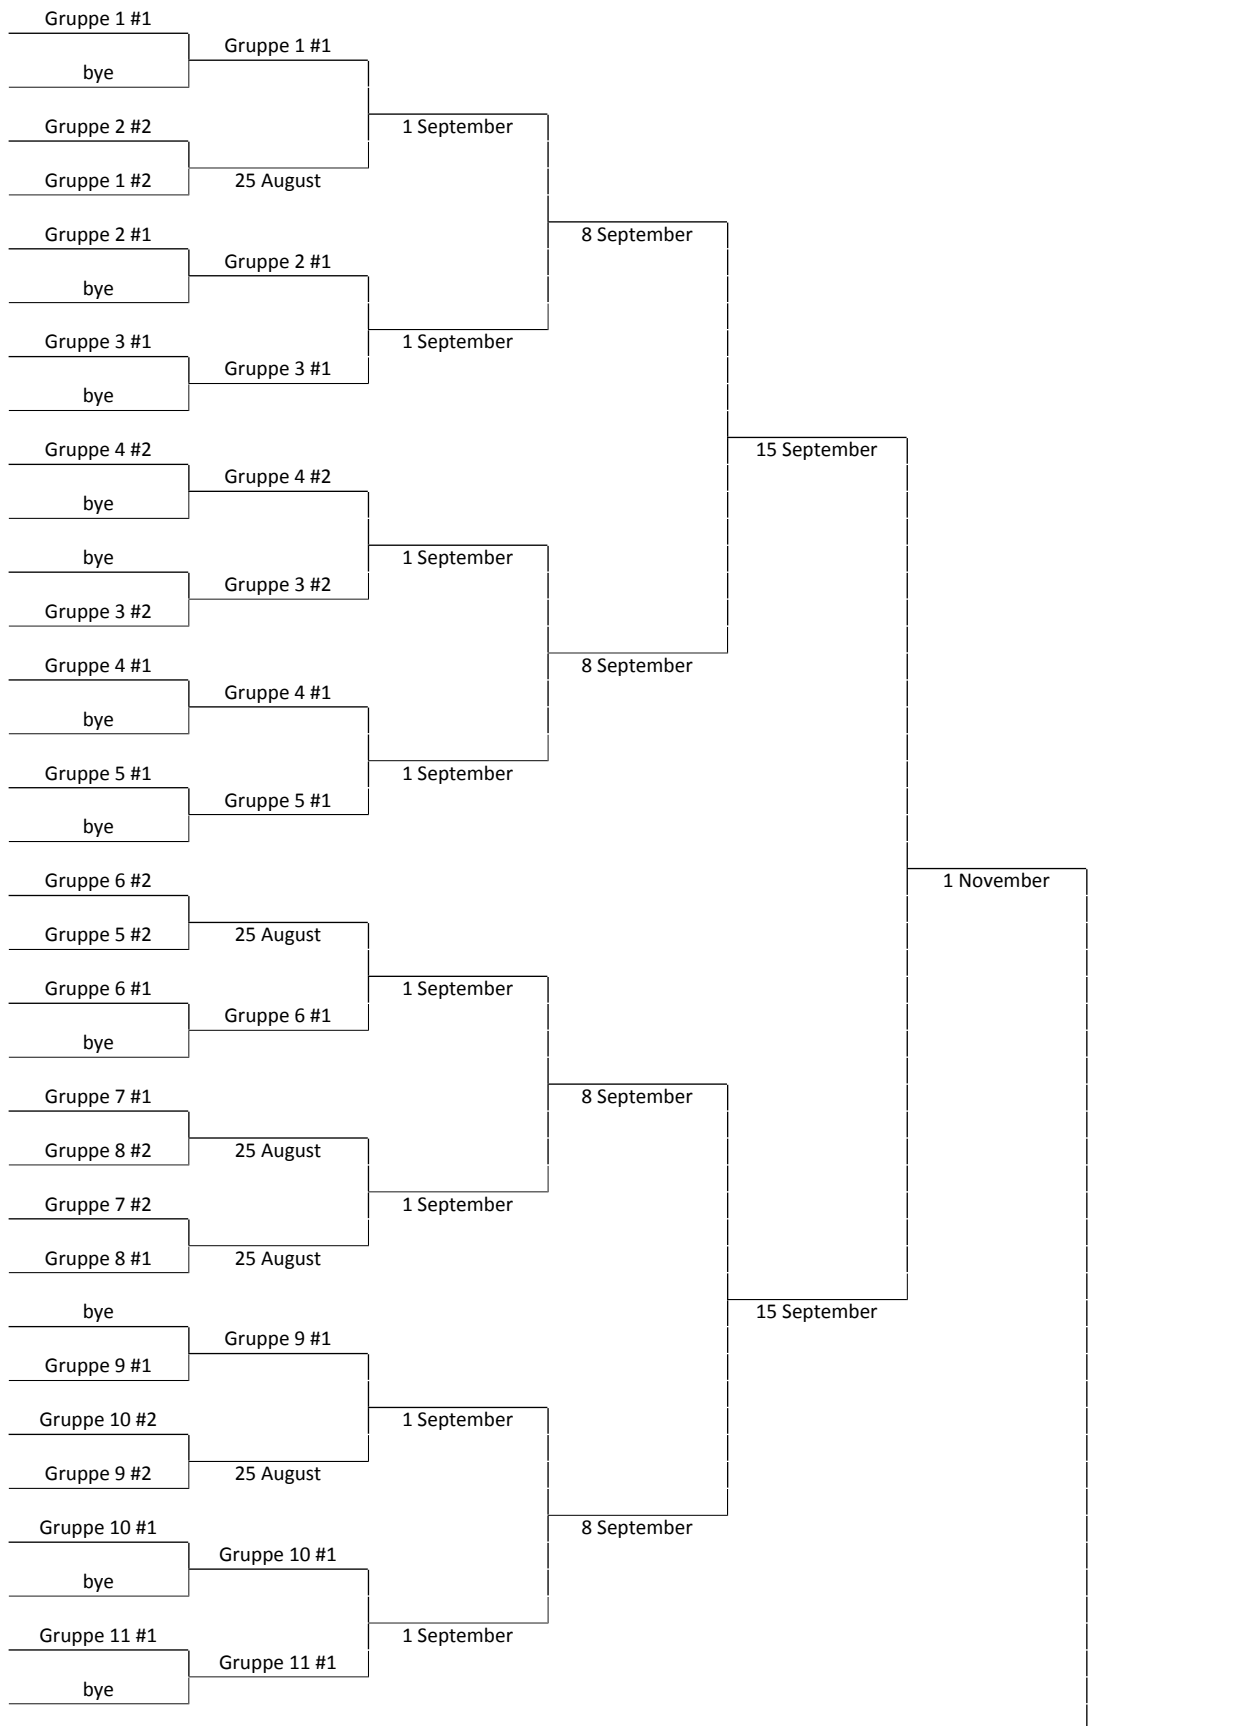

15&U Girls Liga A:

* bezeichnet die Mannschaft, die zu Hause spielt.

2 Juni 2024

15&U Girls Liga A:

* bezeichnet die Mannschaft, die zu Hause spielt.

2 Juni 2024