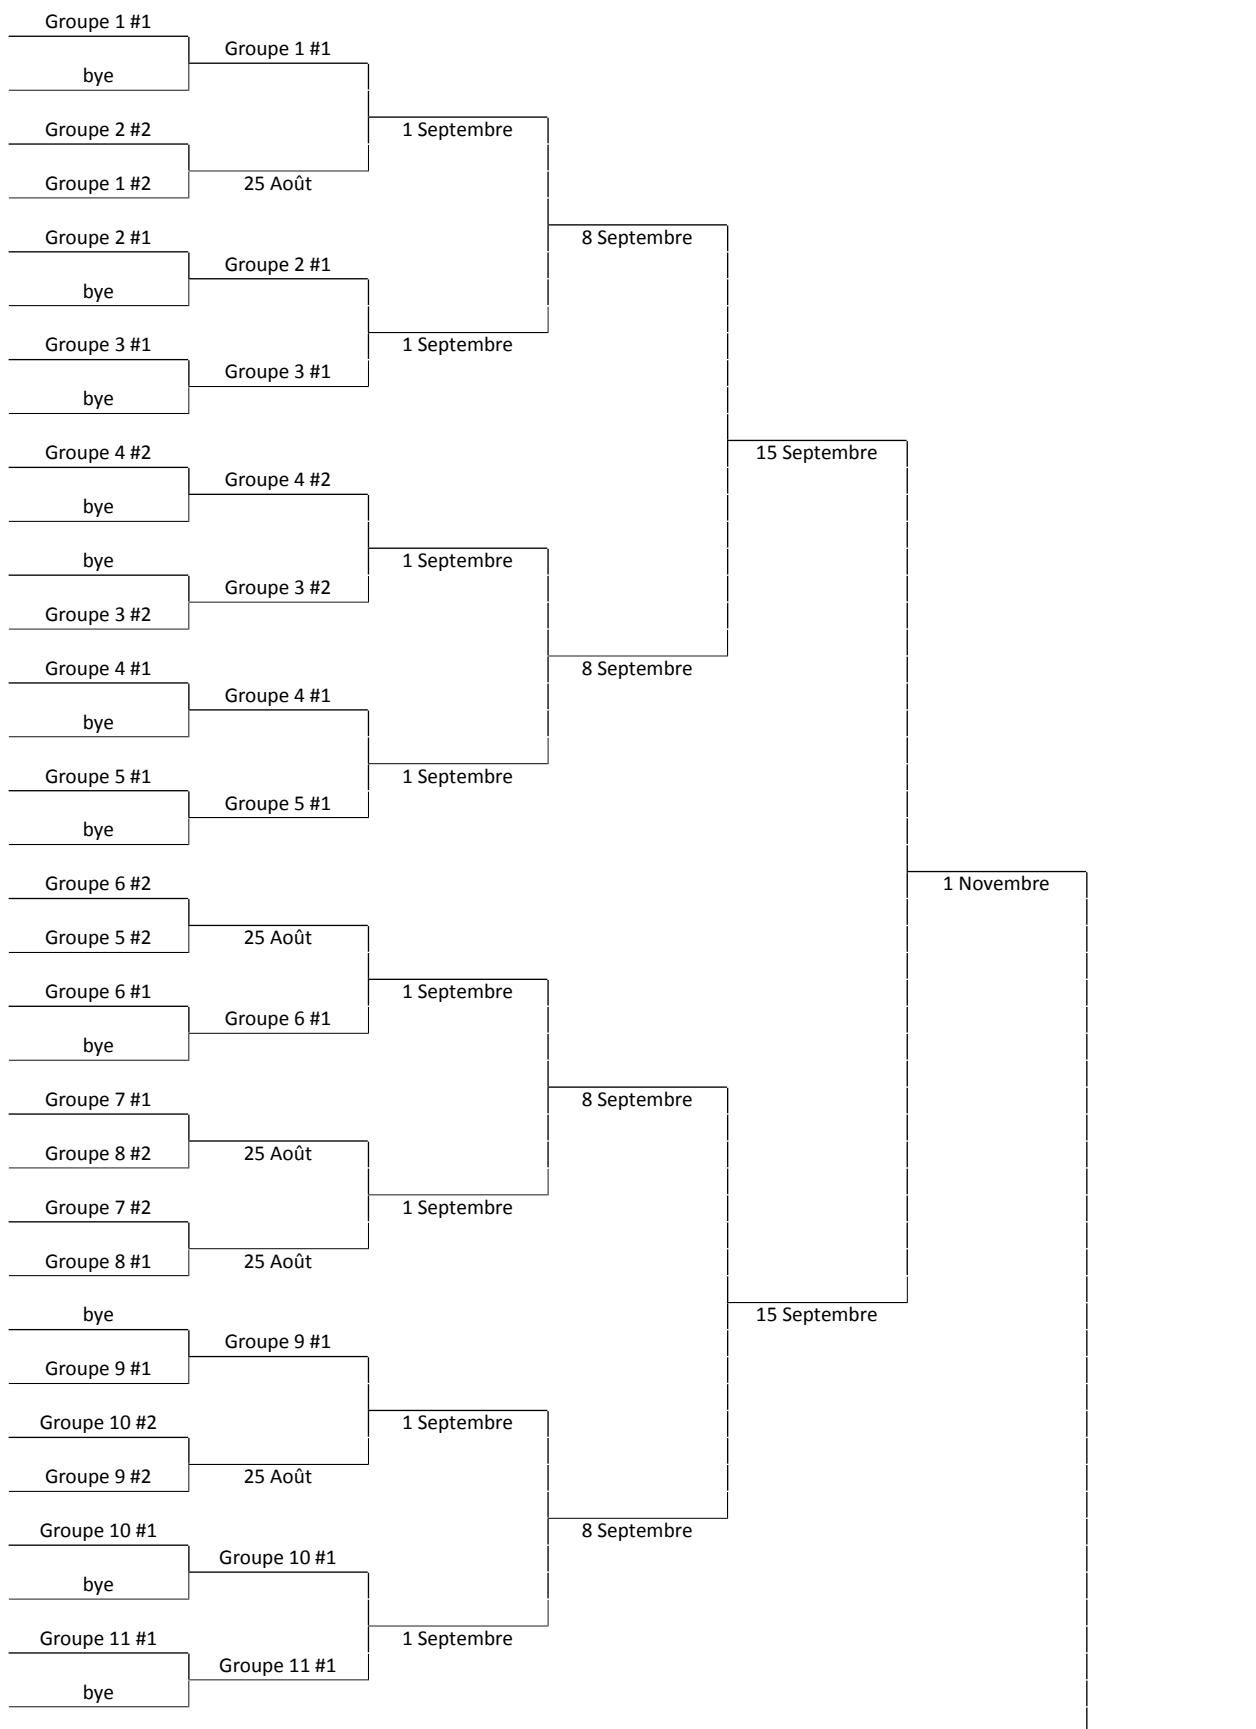

# 15&U Girls Ligue A:

\* désigne l'équipe jouant à domicile.

23 Mai 2024