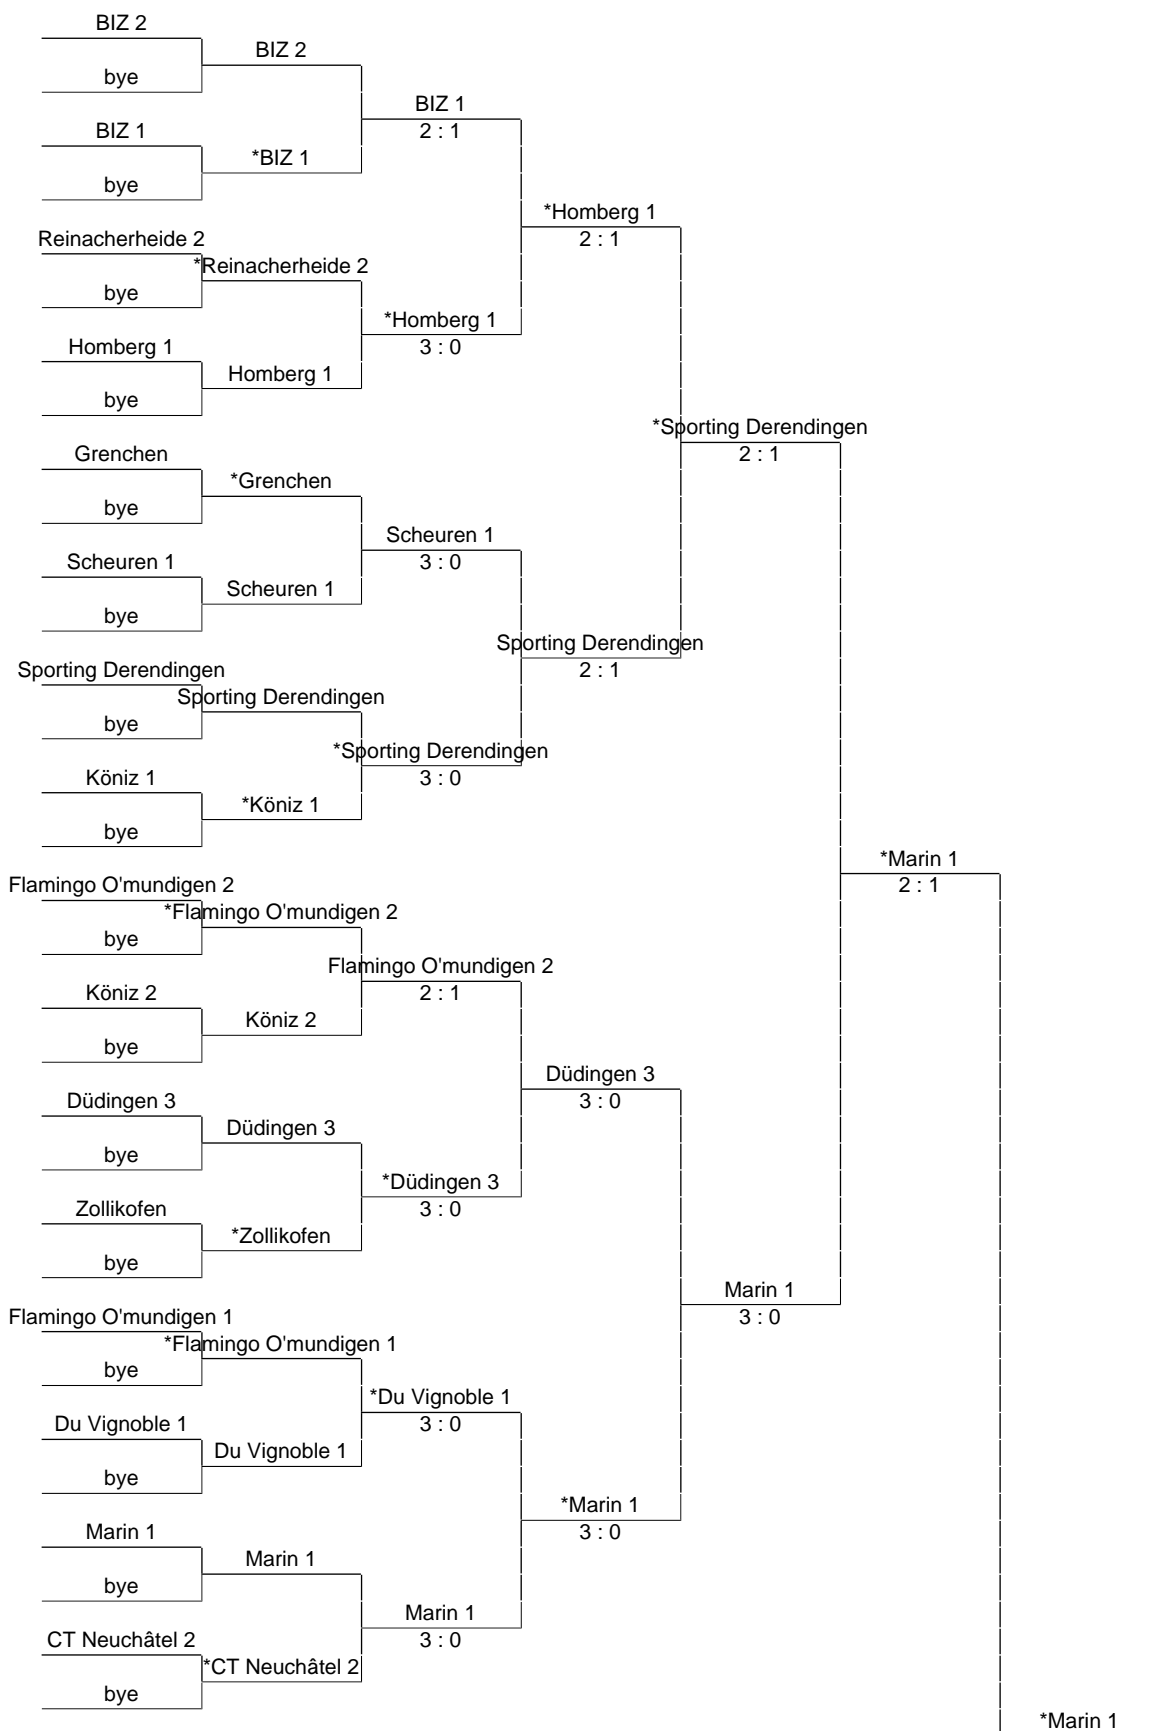

Girls 15&U (MB):

21 Mai 2024

* bezeichnet die Mannschaft, die zu Hause spielt.

Girls 15&U (MB):

21 Mai 2024

* bezeichnet die Mannschaft, die zu Hause spielt.

2 : 0

*Marin 1

Girls 15&U (MB):

21 Mai 2024

* bezeichnet die Mannschaft, die zu Hause spielt.